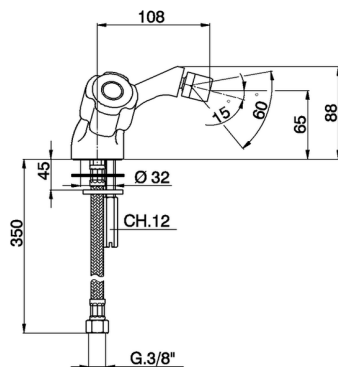

## Bidet mixer TR\_TR000560

MODEL **TR000560**

Bidet mixer, without automatic pop-up waste, G.3/8" stainless steel flexible hose, without handles

AVAILABLE FINISHINGS

CHARACTERISTICS

## Bidet mixer TR\_TR000560

**cisal**

**TR 00055 (TR 00056)**

- Monoforo bidet
- Single hole bidet mixer
- Bidet-Einlochbatterie
- Mélangeur monotrou bidet

bar	PORTATA BOCCA DI EROGAZIONE * SPOUT FLOW RATE DURCHFLOß WANNENEINLAUF DÉBIT BEC DÉVERSEUR l/min.
0.5	6.5
1	8.5
2	12.5
3	15
4	17
5	19

\* con rompigetto  
with antispash  
mit Strahlregler  
avec brise-jet

NR.	DESCRIZIONE DESCRIPTION BESCHREIBUNG DESCRIPTION	N. CODICE CODE NO. WERKSNR. NR. CODE
1	Vitone 1/2" "TR" Headvalve 1/2" "TR" Oberteile 1/2" "TR" Tête 1/2" "TR"	ZZ 92869 0
1-1	Guarnizione NBR 90 SH. 16.9x5.5x5 Gasket NBR 90 SH. 16.9x5.5x5 Dichtung NBR 90 SH. 16.9x5.5x5 Joint NBR 90 SH. 16.9x5.5x5	ZZ 92699 0
1-2	Vite M.4x4.5 tb. Ø8 t.cr. Screw M.4x4.5 Schraube M.4x4.5 Vis M.4x4.5	ZZ 92625 0
2	Rompigetto M.22x1 Antispash M.22x1 Strahlregler M.22x1 Brise-jet M.22x1	ZZ 92771 0
3	Scarico automatico 1" sabbatiato Pop-up waste 1" Ablaufgarnitur 1" Vidage automat. 1"	ZZ 92738 0
3-1	Tappo completo scarico automatico 1" Plug-pop up 1" Stopten f/Ablaufg.kpl 1" Bonde - vidage 1"	ZZ 92938 0

NR.	DESCRIZIONE DESCRIPTION BESCHREIBUNG DESCRIPTION	N. CODICE CODE NO. WERKSNR. NR. CODE
5	Set installazione monocomando monoforo Installation set single hole Befestigungsset Set installation	ZZ 92851 0
5-1	Guarnizione fibra 3/8" Gasket rubber 3/8" Fiberichtung 3/8" Joint en fibre 3/8"	ZZ 92696 0
6	Tubetto monoforo "SU" con O.R. Tube with O.R. "SU" Anschlussrohr mit O.R. "SU" Tube "SU" avec O.R.	ZZ 92838 0
7	Snodo per bidet 24/22 Joint for bidet spout 24/22 Gelenkstueck f/Bidet 24/22 Rotule pour bidet 24/22	ZZ 92776 0
8	Tappino portacatenella Plug for chain Stopten f/Kettenhalter Bonde pour chaînette	ZZ 92717 0
9	Flessibile M.11x1 3/8" F L.365 Flex M.11x1 3/8" L.365 Anschlussschlauch M.11x1 3/8" L.365 Flex M.11x1 3/8" L.365	ZZ 92842 0