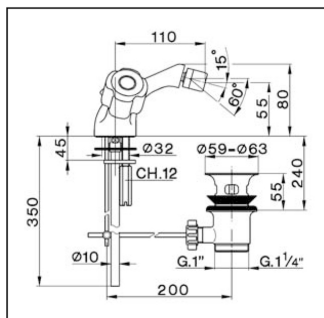

## Bidet mixer TR\_TR000560

MODEL **TR000560**

Bidet mixer, without automatic pop-up waste, G.3/8" stainless steel flexible hose, without handles

AVAILABLE FINISHINGS

CHARACTERISTICS

## Bidet mixer TR\_TR000560

**cisal**

**TR 00055 (TR 00056)**

- Monoforo bidet
- Single hole bidet mixer
- Bidet-Einlochbatterie
- Mélangeur monotrou bidet

bar	PORTATA BOCCA DI EROGAZIONE * SPOUT FLOW RATE DURCHFLOSS WANNENEINLAUF DÉBIT BEC DÉVERSEUR l/min.
0.5	6.5
1	8.5
2	12.5
3	15
4	17
5	19

\* con rompigetto  
with antispash  
mit Strahlregler  
avec brise-jet

NR.	DESCRIZIONE DESCRIPTION BESCHREIBUNG DESCRIPTION	N. CODICE CODE NO. WERKSNR. NR. CODE
1	Vitone 1/2" "TR" Headvalve 1/2" "TR" Oberteile 1/2" "TR" Tête 1/2" "TR"	ZZ 92869 0
1-1	Guarnizione NBR 90 SH. 16.9x5.5x5 Gasket NBR 90 SH. 16.9x5.5x5 Dichtung NBR 90 SH. 16.9x5.5x5 Joint NBR 90 SH. 16.9x5.5x5	ZZ 92699 0
1-2	Vite M.4x4.5 tb. Ø8 t.cr. Screw M.4x4.5 Schraube M.4x4.5 Vis M.4x4.5	ZZ 92625 0
2	Rompigetto M.22x1 Antispash M.22x1 Strahlregler M.22x1 Brise-jet M.22x1	ZZ 92771 0
3	Scarico automatico 1" sabbatiato Pop-up waste 1" Ablaufgarnitur 1" Vidage automat. 1"	ZZ 92738 0
3-1	Tappo completo scarico automatico 1" Plug-pop up 1" Stopten f/Ablaufg.kpl 1" Bonde - vidage 1"	ZZ 92938 0

NR.	DESCRIZIONE DESCRIPTION BESCHREIBUNG DESCRIPTION	N. CODICE CODE NO. WERKSNR. NR. CODE
5	Set installazione monocomando monoforo Installation set single hole Befestigungsset Set installation	ZZ 92851 0
5-1	Guarnizione fibra 3/8" Gasket rubber 3/8" Fiberdichtung 3/8" Joint en fibre 3/8"	ZZ 92696 0
6	Tubetto monoforo "SU" con O.R. Tube with O.R. "SU" Anschlussrohr mit O.R. "SU" Tube "SU" avec O.R.	ZZ 92838 0
7	Snodo per bidet 24/22 Joint for bidet spout 24/22 Gelenkstueck f/Bidet 24/22 Rotule pour bidet 24/22	ZZ 92776 0
8	Tappino portacatenella Plug for chain Stopten f/Kettenhalter Bonde pour chaînette	ZZ 92717 0
9	Flessibile M.11x1 3/8" F L.365 Flex M.11x1 3/8" L.365 Anschlussschlauch M.11x1 3/8" L.365 Flex M.11x1 3/8" L.365	ZZ 92842 0