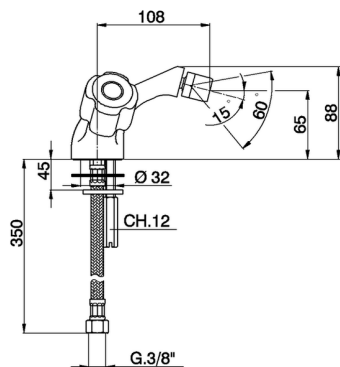

## Bidet mixer TR\_TR000560

MODEL **TR000560**

Bidet mixer, without automatic pop-up waste, G.3/8" stainless steel flexible hose, without handles

AVAILABLE FINISHINGS

CHARACTERISTICS

## Bidet mixer TR\_TR000560

**cisal**

**TR 00055 (TR 00056)**

- Monoforo bidet
- Single hole bidet mixer
- Bidet-Einlochbatterie
- Mélangeur monotrou bidet

bar	PORTATA BOCCA DI EROGAZIONE * SPOUT FLOW RATE DURCHFLOß WANNENEINLAUF DÉBIT BEC DÉVERSEUR l/min.
0.5	6.5
1	8.5
2	12.5
3	15
4	17
5	19