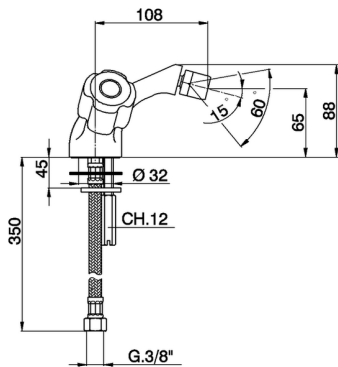

## Bidet mixer TR\_TR000560

MODEL **TR000560**

Bidet mixer, without automatic pop-up waste, G.3/8" stainless steel flexible hose, without handles

AVAILABLE FINISHINGS

CHARACTERISTICS

## Bidet mixer TR\_TR000560

**cisal**

**TR 00055 (TR 00056)**

- Monoforo bidet
- Single hole bidet mixer
- Bidet-Einlochbatterie
- Mélangeur monotrou bidet

bar	PORTATA BOCCA DI EROGAZIONE * SPOUT FLOW RATE DURCHFLOSS WANNENEINLAUF DÉBIT BEC DÉVERSEUR l/min.
0.5	6.5
1	8.5
2	12.5
3	15
4	17
5	19

\* con rompigetto  
with antispash  
mit Strahlregler  
avec brise-jet

NR.	DESCRIZIONE DESCRIPTION BESCHREIBUNG DESCRIPTION	N. CODICE CODE NO. WERKSNR. NR. CODE
1	Vitone 1/2" "TR" Headvalve 1/2" "TR" Oberteile 1/2" "TR" Tête 1/2" "TR"	ZZ 92869 0
1-1	Guarnizione NBR 90 SH. 16.9x5.5x5 Gasket NBR 90 SH. 16.9x5.5x5 Dichtung NBR 90 SH. 16.9x5.5x5 Joint NBR 90 SH. 16.9x5.5x5	ZZ 92699 0
1-2	Vite M.4x4.5 tb. Ø8 t.cr. Screw M.4x4.5 Schraube M.4x4.5 Vis M.4x4.5	ZZ 92625 0
2	Rompigetto M.22x1 Antispash M.22x1 Strahlregler M.22x1 Brise-jet M.22x1	ZZ 92771 0
3	Scarico automatico 1" sabbatiato Pop-up waste 1" Ablaufgarnitur 1" Vidage automat. 1"	ZZ 92738 0
3-1	Tappo completo scarico automatico 1" Plug-pop up 1" Stopten f/Ablaufg.kpl 1" Bonde - vidage 1"	ZZ 92938 0

NR.	DESCRIZIONE DESCRIPTION BESCHREIBUNG DESCRIPTION	N. CODICE CODE NO. WERKSNR. NR. CODE
5	Set installazione monocomando monoforo Installation set single hole Befestigungsset Set installation	ZZ 92851 0
5-1	Guarnizione fibra 3/8" Gasket rubber 3/8" Fiberdichtung 3/8" Joint en fibre 3/8"	ZZ 92696 0
6	Tubetto monoforo "SU" con O.R. Tube with O.R. "SU" Anschlussrohr mit O.R. "SU" Tube "SU" avec O.R.	ZZ 92838 0
7	Snodo per bidet 24/22 Joint for bidet spout 24/22 Gelenkstueck f/Bidet 24/22 Rotule pour bidet 24/22	ZZ 92776 0
8	Tappino portacatenella Plug for chain Stopten f/Kettenhalter Bonde pour chaînette	ZZ 92717 0
9	Flessibile M.11x1 3/8" F L.365 Flex M.11x1 3/8" L.365 Anschlussschlauch M.11x1 3/8" L.365 Flex M.11x1 3/8" L.365	ZZ 92842 0