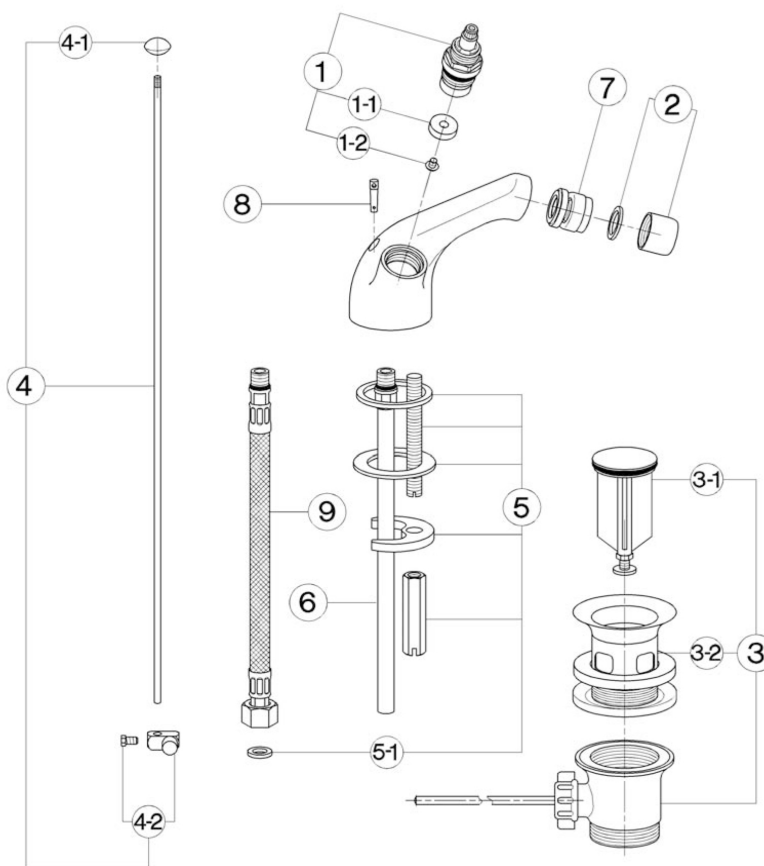

NR.	DESCRIZIONE DESCRIPTION BESCHREIBUNG DESCRIPTION	N. CODICE CODE NO. WERKSNR. NR. CODE
1	Vitone 1/2" "TR" Headvalve 1/2" "TR" Oberteile 1/2" "TR" Tête 1/2" "TR"	ZZ 92869 0
1-1	Guarnizione NBR 90 SH. 16.9x5.5x5 Gasket NBR 90 SH. 16.9x5.5x5 Dichtung NBR 90 SH. 16.9x5.5x5 Joint NBR 90 SH. 16.9x5.5x5	ZZ 92699 0
1-2	Vite M.4x4.5 tb. Ø8 t.cr. Screw M.4x4.5 Schraube M.4x4.5 Vis M.4x4.5	ZZ 92625 0
2	Rompigetto M.22x1 Antispash M.22x1 Strahlregler M.22x1 Brise-jet M.22x1	ZZ 92771 0
3	Scarico automatico 1" sabbatiato Pop-up waste 1" Ablaufgarnitur 1" Vidage automat. 1"	ZZ 92738 0
3-1	Tappo completo scarico automatico 1" Plug-pop up 1" Stopten f/Ablaufg.kpl 1" Bonde - vidage 1"	ZZ 92938 0

NR.	DESCRIZIONE DESCRIPTION BESCHREIBUNG DESCRIPTION	N. CODICE CODE NO. WERKSNR. NR. CODE
3	Scarico automatico 1" 1/4 sabbatiato Pop-up waste 1" 1/4 Ablaufgarnitur 1" 1/4 Vidage automat. 1" 1/4	ZZ 92960 0
3-1	Tappo completo scarico automatico 1" 1/4 Plug for pop-up waste 1" 1/4 Stopten f/Ablaufg. kpl 1" 1/4 Bonde - vidage 1" 1/4	ZZ 92925 0
3-2	Piletta per scarico automatico 1" 1/4 Waste for bath drain 1" 1/4 Ablauf f/Ablaufgarnitur 1" 1/4 Crépine pour vidage 1" 1/4	ZZ 92924 0
4	Astina scarico completa Ø4 Rod Ø4 Zugstange Ø4 Tige Ø4	ZZ 90722 0
4-1	Pomolo per scarico automatico Knob for pop-up rod Zugknopf Ablaufgar. Pommeau - tige	ZZ 92644 0
4-2	Morsetto astina scarico automatico Ø6,2 Connection for pop-up rod Ø6.2 Gelenkstueck f/Zugstange Ø6.2 Jonction x.tige vidage Ø6.2	ZZ 92622 0

NR.	DESCRIZIONE DESCRIPTION BESCHREIBUNG DESCRIPTION	N. CODICE CODE NO. WERKSNR. NR. CODE
5	Set installazione monocomando monoforo Installation set single hole Befestigungsset Set installation	ZZ 92851 0
5-1	Guarnizione fibra 3/8" Gasket rubber 3/8" Fiberichtung 3/8" Joint en fibre 3/8"	ZZ 92696 0
6	Tubetto monoforo "SU" con O.R. Tube with O.R. "SU" Anschlussrohr mit O.R. "SU" Tube "SU" avec O.R.	ZZ 92838 0
7	Snodo per bidet 24/22 Joint for bidet spout 24/22 Gelenkstueck f/Bidet 24/22 Rotule pour bidet 24/22	ZZ 92776 0
8	Tappino portacatenella Plug for chain Stopten f/Kettenhalter Bonde pour chaînette	ZZ 92717 0
9	Flessibile M.11x1 3/8" F L.365 Flex M.11x1 3/8" L.365 Anschlussschlauch M.11x1 3/8" L.365 Flex M.11x1 3/8" L.365	ZZ 92842 0

TR000560_{TR.11}

<https://en.cisal.it/bidet-mixer-tr-tr000560>

2026-05-19