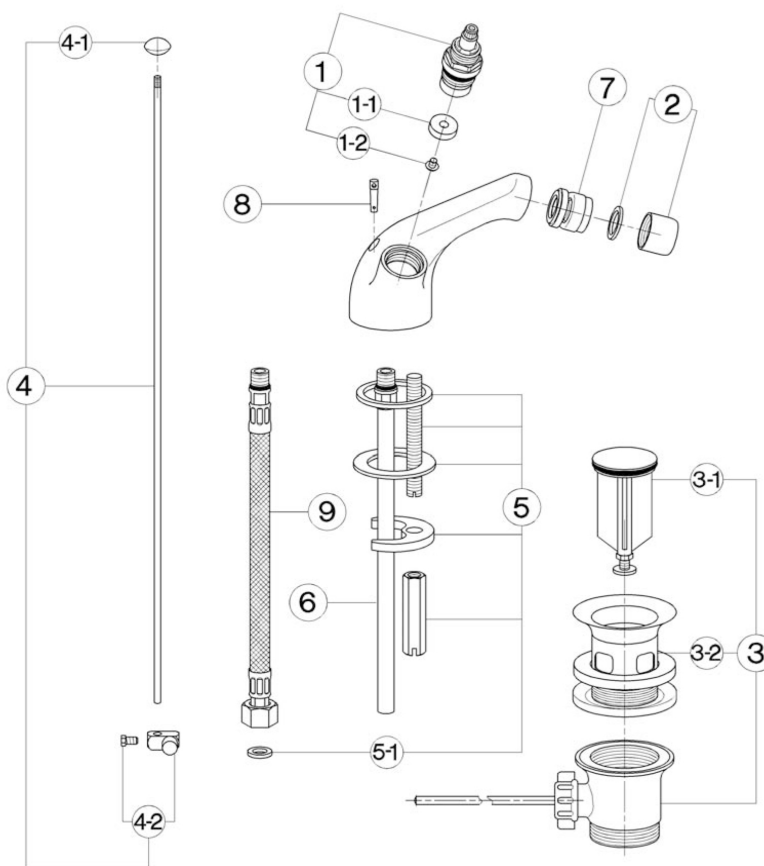

## Bidet mixer TR\_TR000560

MODEL **TR000560**

Bidet mixer, without automatic pop-up waste, G.3/8" stainless steel flexible hose, without handles

AVAILABLE FINISHINGS

CHARACTERISTICS

## Bidet mixer TR\_TR000560

**cisal**

**TR 00055 (TR 00056)**

- Monoforo bidet
- Single hole bidet mixer
- Bidet-Einlochbatterie
- Mélangeur monotrou bidet

bar	PORTATA BOCCA DI EROGAZIONE * SPOUT FLOW RATE DURCHFLOß WANNENEINLAUF DÉBIT BEC DÉVERSEUR l/min.
0.5	6.5
1	8.5
2	12.5
3	15
4	17
5	19

\* con rompigetto  
with antispash  
mit Strahlregler  
avec brise-jet

NR.	DESCRIZIONE DESCRIPTION BESCHREIBUNG DESCRIPTION	N. CODICE CODE NO. WERKSNR. NR. CODE
1	Vitone 1/2" "TR" Headvalve 1/2" "TR" Oberteile 1/2" "TR" Tête 1/2" "TR"	ZZ 92869 0
1-1	Guarnizione NBR 90 SH. 16.9x5.5x5 Gasket NBR 90 SH. 16.9x5.5x5 Dichtung NBR 90 SH. 16.9x5.5x5 Joint NBR 90 SH. 16.9x5.5x5	ZZ 92699 0
1-2	Vite M.4x4.5 tb. Ø8 t.cr. Screw M.4x4.5 Schraube M.4x4.5 Vis M.4x4.5	ZZ 92625 0
2	Rompigetto M.22x1 Antispash M.22x1 Strahlregler M.22x1 Brise-jet M.22x1	ZZ 92771 0
3	Scarico automatico 1" sabbatiato Pop-up waste 1" Ablaufgarnitur 1" Vidage automat. 1"	ZZ 92738 0
3-1	Tappo completo scarico automatico 1" Plug-pop up 1" Stopten f/Ablaufg.kpl 1" Bonde - vidage 1"	ZZ 92938 0

NR.	DESCRIZIONE DESCRIPTION BESCHREIBUNG DESCRIPTION	N. CODICE CODE NO. WERKSNR. NR. CODE
5	Set installazione monocomando monoforo Installation set single hole Befestigungsset Set installation	ZZ 92851 0
5-1	Guarnizione fibra 3/8" Gasket rubber 3/8" Fiberichtung 3/8" Joint en fibre 3/8"	ZZ 92696 0
6	Tubetto monoforo "SU" con O.R. Tube with O.R. "SU" Anschlussrohr mit O.R. "SU" Tube "SU" avec O.R.	ZZ 92838 0
7	Snodo per bidet 24/22 Joint for bidet spout 24/22 Gelenkstueck f/Bidet 24/22 Rotule pour bidet 24/22	ZZ 92776 0
8	Tappino portacatenella Plug for chain Stopten f/Kettenhalter Bonde pour chaînette	ZZ 92717 0
9	Flessibile M.11x1 3/8" F L.365 Flex M.11x1 3/8" L.365 Anschlussschlauch M.11x1 3/8" L.365 Flex M.11x1 3/8" L.365	ZZ 92842 0