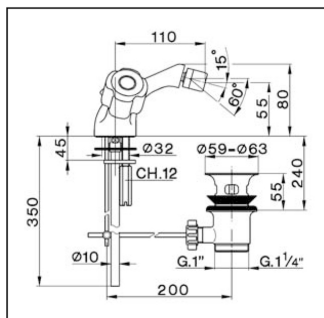

## Bidet mixer TR\_TR000560

MODEL **TR000560**

Bidet mixer, without automatic pop-up waste, G.3/8" stainless steel flexible hose, without handles

AVAILABLE FINISHINGS

CHARACTERISTICS

## Bidet mixer TR\_TR000560

**cisal**

**TR 00055 (TR 00056)**

- Monoforo bidet
- Single hole bidet mixer
- Bidet-Einlochbatterie
- Mélangeur monotrou bidet

bar	PORTATA BOCCA DI EROGAZIONE * SPOUT FLOW RATE DURCHFLOß WANNENEINLAUF DÉBIT BEC DÉVERSEUR l/min.
0.5	6.5
1	8.5
2	12.5
3	15
4	17
5	19