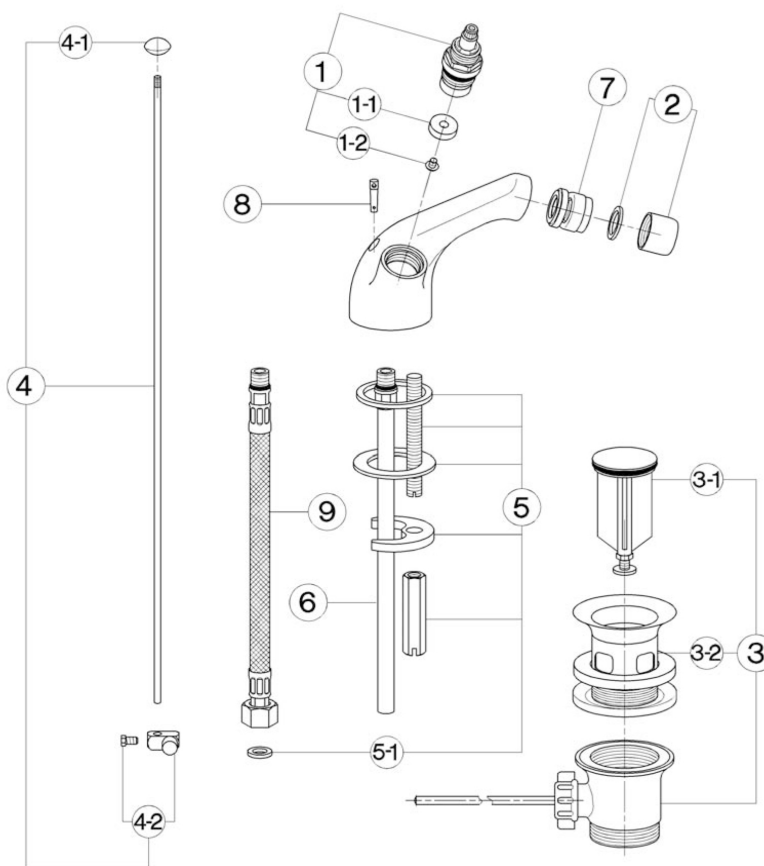

## Bidet mixer TR\_TR000560

MODEL **TR000560**

Bidet mixer, without automatic pop-up waste, G.3/8" stainless steel flexible hose, without handles

AVAILABLE FINISHINGS

CHARACTERISTICS

## Bidet mixer TR\_TR000560

**cisal**

**TR 00055 (TR 00056)**

- Monoforo bidet
- Single hole bidet mixer
- Bidet-Einlochbatterie
- Mélangeur monotrou bidet

bar	PORTATA BOCCA DI EROGAZIONE * SPOUT FLOW RATE DURCHFLOSS WANNENEINLAUF DÉBIT BEC DÉVERSEUR l/min.
0.5	6.5
1	8.5
2	12.5
3	15
4	17
5	19

\* con rompigetto  
with antispash  
mit Strahlregler  
avec brise-jet

NR.	DESCRIZIONE DESCRIPTION BESCHREIBUNG DESCRIPTION	N. CODICE CODE NO. WERKSNR. NR. CODE
1	Vitone 1/2" "TR" Headvalve 1/2" "TR" Oberteile 1/2" "TR" Tête 1/2" "TR"	ZZ 92869 0
1-1	Guarnizione NBR 90 SH. 16.9x5.5x5 Gasket NBR 90 SH. 16.9x5.5x5 Dichtung NBR 90 SH. 16.9x5.5x5 Joint NBR 90 SH. 16.9x5.5x5	ZZ 92699 0
1-2	Vite M.4x4.5 tb. Ø8 t.cr. Screw M.4x4.5 Schraube M.4x4.5 Vis M.4x4.5	ZZ 92625 0
2	Rompigetto M.22x1 Antispash M.22x1 Strahlregler M.22x1 Brise-jet M.22x1	ZZ 92771 0
3	Scarico automatico 1" sabbatiato Pop-up waste 1" Ablaufgarnitur 1" Vidage automat. 1"	ZZ 92738 0
3-1	Tappo completo scarico automatico 1" Plug-pop up 1" Stopten f/Ablaufg.kpl 1" Bonde - vidage 1"	ZZ 92938 0

NR.	DESCRIZIONE DESCRIPTION BESCHREIBUNG DESCRIPTION	N. CODICE CODE NO. WERKSNR. NR. CODE
5	Set installazione monocomando monoforo Installation set single hole Befestigungsset Set installation	ZZ 92851 0
5-1	Guarnizione fibra 3/8" Gasket rubber 3/8" Fiberdichtung 3/8" Joint en fibre 3/8"	ZZ 92696 0
6	Tubetto monoforo "SU" con O.R. Tube with O.R. "SU" Anschlussrohr mit O.R. "SU" Tube "SU" avec O.R.	ZZ 92838 0
7	Snodo per bidet 24/22 Joint for bidet spout 24/22 Gelenkstueck f/Bidet 24/22 Rotule pour bidet 24/22	ZZ 92776 0
8	Tappino portacatenella Plug for chain Stopten f/Kettenhalter Bonde pour chaînette	ZZ 92717 0
9	Flessibile M.11x1 3/8" F L.365 Flex M.11x1 3/8" L.365 Anschlussschlauch M.11x1 3/8" L.365 Flex M.11x1 3/8" L.365	ZZ 92842 0