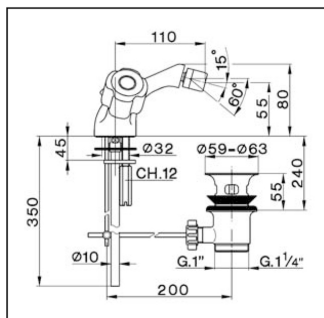

## Bidet mixer TR\_TR000560

MODEL **TR000560**

Bidet mixer, without automatic pop-up waste, G.3/8" stainless steel flexible hose, without handles

AVAILABLE FINISHINGS

CHARACTERISTICS

## Bidet mixer TR\_TR000560

**cisal**

**TR 00055 (TR 00056)**

- Monoforo bidet
- Single hole bidet mixer
- Bidet-Einlochbatterie
- Mélangeur monotrou bidet

bar	PORTATA BOCCA DI EROGAZIONE * SPOUT FLOW RATE DURCHFLOß WANNENEINLAUF DÉBIT BEC DÉVERSEUR l/min.
0.5	6.5
1	8.5
2	12.5
3	15
4	17
5	19

\* con rompigetto  
with antispash  
mit Strahlregler  
avec brise-jet

NR.	DESCRIZIONE DESCRIPTION BESCHREIBUNG DESCRIPTION	N. CODICE CODE NO. WERKSNR. NR. CODE
1	Vitone 1/2" "TR" Headvalve 1/2" "TR" Oberteile 1/2" "TR" Tête 1/2" "TR"	ZZ 92869 0
1-1	Guarnizione NBR 90 SH. 16.9x5.5x5 Gasket NBR 90 SH. 16.9x5.5x5 Dichtung NBR 90 SH. 16.9x5.5x5 Joint NBR 90 SH. 16.9x5.5x5	ZZ 92699 0
1-2	Vite M.4x4.5 tb. Ø8 t.cr. Screw M.4x4.5 Schraube M.4x4.5 Vis M.4x4.5	ZZ 92625 0
2	Rompigetto M.22x1 Antispash M.22x1 Strahlregler M.22x1 Brise-jet M.22x1	ZZ 92771 0
3	Scarico automatico 1" sabbatiato Pop-up waste 1" Ablaufgarnitur 1" Vidage automat. 1"	ZZ 92738 0
3-1	Tappo completo scarico automatico 1" Plug-pop up 1" Stopten f/Ablaufg.kpl 1" Bonde - vidage 1"	ZZ 92938 0

NR.	DESCRIZIONE DESCRIPTION BESCHREIBUNG DESCRIPTION	N. CODICE CODE NO. WERKSNR. NR. CODE
5	Set installazione monocomando monoforo Installation set single hole Befestigungsset Set installation	ZZ 92851 0
5-1	Guarnizione fibra 3/8" Gasket rubber 3/8" Fiberichtung 3/8" Joint en fibre 3/8"	ZZ 92696 0
6	Tubetto monoforo "SU" con O.R. Tube with O.R. "SU" Anschlussrohr mit O.R. "SU" Tube "SU" avec O.R.	ZZ 92838 0
7	Snodo per bidet 24/22 Joint for bidet spout 24/22 Gelenkstueck f/Bidet 24/22 Rotule pour bidet 24/22	ZZ 92776 0
8	Tappino portacatenella Plug for chain Stopten f/Kettenhalter Bonde pour chaînette	ZZ 92717 0
9	Flessibile M.11x1 3/8" F L.365 Flex M.11x1 3/8" L.365 Anschlussschlauch M.11x1 3/8" L.365 Flex M.11x1 3/8" L.365	ZZ 92842 0