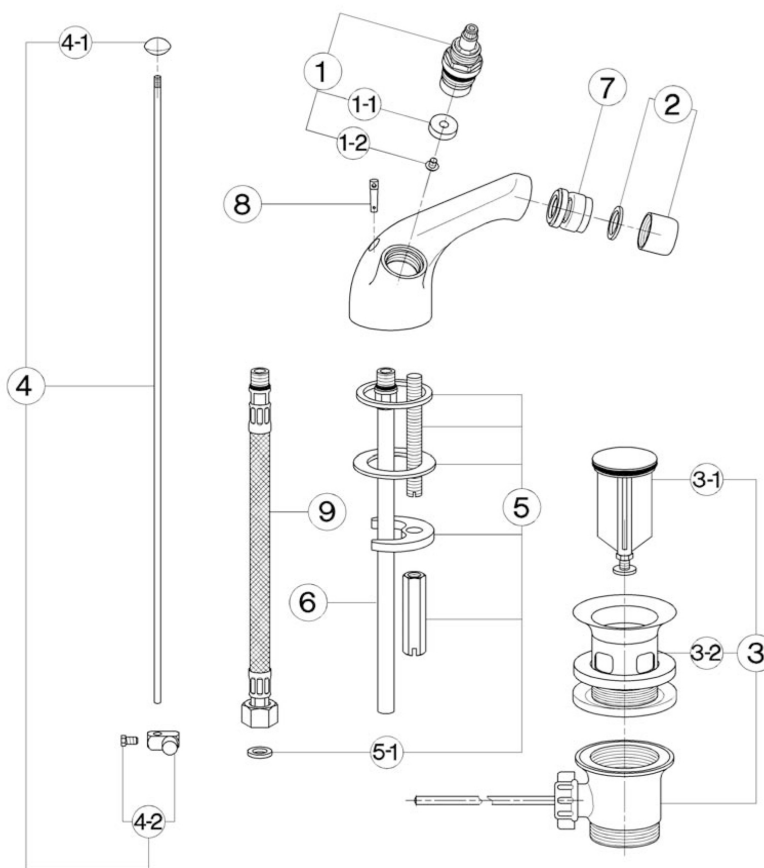

NR.	DESCRIZIONE DESCRIPTION BESCHREIBUNG DESCRIPTION	N. CODICE CODE NO. WERKSNR. NR. CODE	NR.	DESCRIZIONE DESCRIPTION BESCHREIBUNG DESCRIPTION	N. CODICE CODE NO. WERKSNR. NR. CODE	NR.	DESCRIZIONE DESCRIPTION BESCHREIBUNG DESCRIPTION	N. CODICE CODE NO. WERKSNR. NR. CODE
1	Vitone 1/2" "TR" Headvalve 1/2" "TR" Oberteile 1/2" "TR" Tête 1/2" "TR"	ZZ 92869 0	3	Scarico automatico 1" 1/4 sabbaiato Pop-up waste 1" 1/4 Ablaufgarnitur 1" 1/4 Vidage automat. 1" 1/4	ZZ 92960 0	5	Set installazione monocomando monoforo Installation set single hole Befestigungsset Set installation	ZZ 92851 0
1-1	Guarnizione NBR 90 SH. 16.9x5.5x5 Gasket NBR 90 SH. 16.9x5.5x5 Dichtung NBR 90 SH. 16.9x5.5x5 Joint NBR 90 SH. 16.9x5.5x5	ZZ 92699 0	3-1	Tappo completo scarico automatico 1" 1/4 Plug for pop-up waste 1" 1/4 Stopten f/Ablaufg. kpl 1" 1/4 Bonde - vidage 1" 1/4	ZZ 92925 0	5-1	Guarnizione fibra 3/8" Gasket rubber 3/8" Fiberichtung 3/8" Joint en fibre 3/8"	ZZ 92696 0
1-2	Vite M.4x4.5 tb. Ø8 t.cr. Screw M.4x4.5 Schraube M.4x4.5 Vis M.4x4.5	ZZ 92625 0	3-2	Piletta per scarico automatico 1" 1/4 Waste for bath drain 1" 1/4 Ablauf f/Ablaufgarnitur 1" 1/4 Crépine pour vidage 1" 1/4	ZZ 92924 0	6	Tubetto monoforo "SU" con O.R. Tube with O.R. "SU" Anschlussrohr mit O.R. "SU" Tube "SU" avec O.R.	ZZ 92838 0
2	Rompigetto M.22x1 Antispash M.22x1 Strahlregler M.22x1 Brise-jet M.22x1	ZZ 92771 0	4	Astina scarico completa Ø4 Rod Ø4 Zugstange Ø4 Tige Ø4	ZZ 90722 0	7	Snodo per bidet 24/22 Joint for bidet spout 24/22 Gelenkstueck f/Bidet 24/22 Rotule pour bidet 24/22	ZZ 92776 0
3	Scarico automatico 1" sabbaiato Pop-up waste 1" Ablaufgarnitur 1" Vidage automat. 1"	ZZ 92738 0	4-1	Pomolo per scarico automatico Knob for pop-up rod Zugknopf Ablaufgarn. Pommeau - tige	ZZ 92644 0	8	Tappino portacatenella Plug for chain Stopten f/Kettenhalter Bonde pour chaînette	ZZ 92717 0
3-1	Tappo completo scarico automatico 1" Plug-pop up 1" Stopten f/Ablaufg.kpl 1" Bonde - vidage 1"	ZZ 92938 0	4-2	Morsetto astina scarico automatico Ø6.2 Connection for pop-up rod Ø6.2 Gelenkstueck f/Zugstange Ø6.2 Jonction x.tige vidage Ø6.2	ZZ 92622 0	9	Flessibile M.11x1 3/8" F L.365 Flex M.11x1 3/8" L.365 Anschlussschlauch M.11x1 3/8" L.365 Flex M.11x1 3/8" L.365	ZZ 92842 0

TR000560_{TR.11}

<https://en.cisal.it/bidet-mixer-tr-tr000560>

2026-06-13