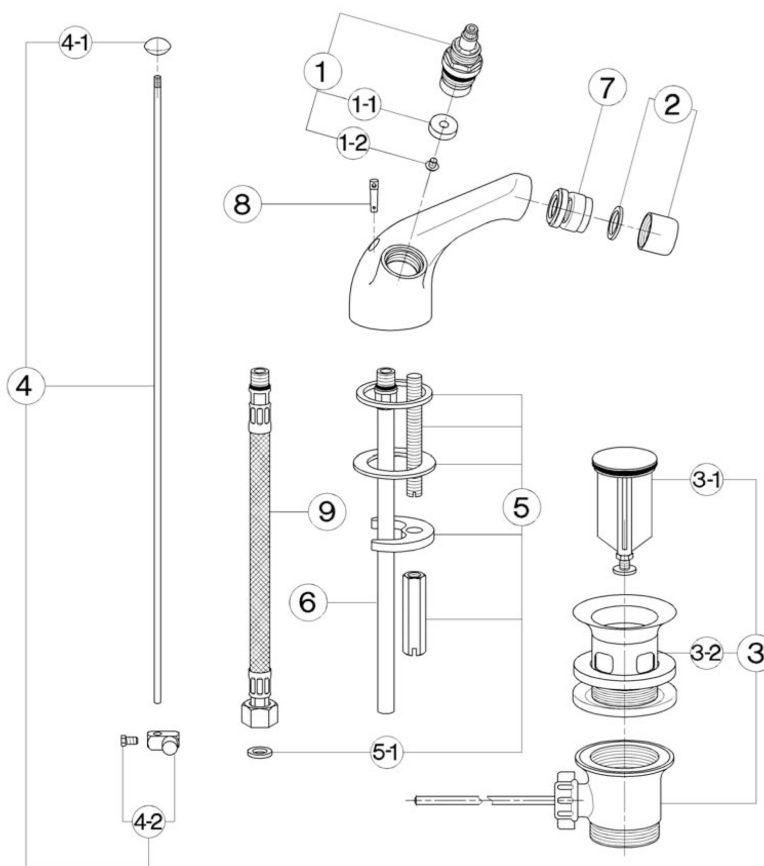

Bidet mixer TR_TR000560

cisal

TR 00055 (TR 00056)

- Monoforo bidet
- Single hole bidet mixer
- Bidet-Einlochbatterie
- Mélangeur monotrou bidet

bar	PORTATA BOCCA DI EROGAZIONE * SPOUT FLOW RATE DURCHFLOSS WANNENEINLAUF DÉBIT BEC DÉVERSEUR l/min.
0.5	6.5
1	8.5
2	12.5
3	15
4	17
5	19

* con rompigetto
with antispash
mit Strahlregler
avec brise-jet

NR.	DESCRIZIONE DESCRIPTION BESCHREIBUNG DESCRIPTION	N. CODICE CODE NO. WERKSNR. NR. CODE
1	Vitone 1/2" "TR" Headvalve 1/2" "TR" Oberteile 1/2" "TR" Tête 1/2" "TR"	ZZ 92869 0
1-1	Guarnizione NBR 90 SH. 16.9x5.5x5 Gasket NBR 90 SH. 16.9x5.5x5 Dichtung NBR 90 SH. 16.9x5.5x5 Joint NBR 90 SH. 16.9x5.5x5	ZZ 92699 0
1-2	Vite M.4x4.5 tb. Ø8 t.cr. Screw M.4x4.5 Schraube M.4x4.5 Vis M.4x4.5	ZZ 92625 0
2	Rompigetto M.22x1 Antispash M.22x1 Strahlregler M.22x1 Brise-jet M.22x1	ZZ 92771 0
3	Scarico automatico 1" sabbatiato Pop-up waste 1" Ablaufgarnitur 1" Vidage automat. 1"	ZZ 92738 0
3-1	Tappo completo scarico automatico 1" Plug-pop up 1" Stopfen f/Ablaufg.kpl 1" Bonde - vidage 1"	ZZ 92938 0

NR.	DESCRIZIONE DESCRIPTION BESCHREIBUNG DESCRIPTION	N. CODICE CODE NO. WERKSNR. NR. CODE
5	Set installazione monocomando monoforo Installation set single hole Befestigungsset Set installation	ZZ 92851 0
5-1	Guarnizione fibra 3/8" Gasket rubber 3/8" Fiberichtung 3/8" Joint en fibre 3/8"	ZZ 92696 0
6	Tubetto monoforo "SU" con O.R. Tube with O.R. "SU" Anschlussrohr mit O.R. "SU" Tube "SU" avec O.R.	ZZ 92838 0
7	Snodo per bidet 24/22 Joint for bidet spout 24/22 Gelenkstueck f/Bidet 24/22 Rotule pour bidet 24/22	ZZ 92776 0
8	Tappino portacatenella Plug for chain Stopfen f/Kettenhalter Bonde pour chaînette	ZZ 92717 0
9	Flessibile M.11x1 3/8" F L.365 Flex M.11x1 3/8" L.365 Anschlusssschlauch M.11x1 3/8" L.365 Flex M.11x1 3/8" L.365	ZZ 92842 0