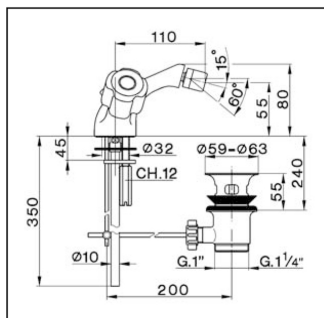

## Bidet mixer TR\_TR000560

**cisal**

**TR 00055 (TR 00056)**

- Monoforo bidet
- Single hole bidet mixer
- Bidet-Einlochbatterie
- Mélangeur monotrou bidet

bar	PORTATA BOCCA DI EROGAZIONE * SPOUT FLOW RATE DURCHFLOSS WANNENEINLAUF DÉBIT BEC DÉVERSEUR l/min.
0.5	6.5
1	8.5
2	12.5
3	15
4	17
5	19