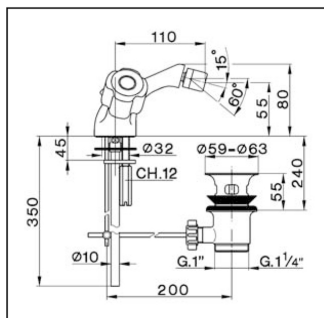

Bidet mixer TR_TR000560

cisal

TR 00055 (TR 00056)

- Monoforo bidet
- Single hole bidet mixer
- Bidet-Einlochbatterie
- Mélangeur monotrou bidet

bar	PORTATA BOCCA DI EROGAZIONE * SPOUT FLOW RATE DURCHFLOß WANNENEINLAUF DÉBIT BEC DÉVERSEUR l/min.
0.5	6.5
1	8.5
2	12.5
3	15
4	17
5	19