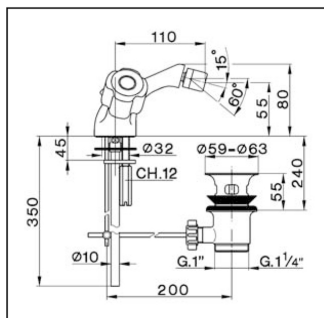

Bidet mixer TR_TR000560

cisal

TR 00055 (TR 00056)

- Monoforo bidet
- Single hole bidet mixer
- Bidet-Einlochbatterie
- Mélangeur monotrou bidet

bar	PORTATA BOCCA DI EROGAZIONE * SPOUT FLOW RATE DURCHFLOSS WANNENEINLAUF DÉBIT BEC DÉVERSEUR l/min.
0.5	6.5
1	8.5
2	12.5
3	15
4	17
5	19

* con rompigetto
with antispash
mit Strahlregler
avec brise-jet

NR.	DESCRIZIONE DESCRIPTION BESCHREIBUNG DESCRIPTION	N. CODICE CODE NO. WERKSNR. NR. CODE
1	Vitone 1/2" "TR" Headvalve 1/2" "TR" Oberteile 1/2" "TR" Tête 1/2" "TR"	ZZ 92869 0
1-1	Guarnizione NBR 90 SH. 16.9x5.5x5 Gasket NBR 90 SH. 16.9x5.5x5 Dichtung NBR 90 SH. 16.9x5.5x5 Joint NBR 90 SH. 16.9x5.5x5	ZZ 92699 0
1-2	Vite M.4x4.5 tb. Ø8 t.cr. Screw M.4x4.5 Schraube M.4x4.5 Vis M.4x4.5	ZZ 92625 0
2	Rompigetto M.22x1 Antispash M.22x1 Strahlregler M.22x1 Brise-jet M.22x1	ZZ 92771 0
3	Scarico automatico 1" sabbatiato Pop-up waste 1" Ablaufgarnitur 1" Vidage automat. 1"	ZZ 92738 0
3-1	Tappo completo scarico automatico 1" Plug-pop up 1" Stopfen f/Ablaufg.kpl 1" Bonde - vidage 1"	ZZ 92938 0

NR.	DESCRIZIONE DESCRIPTION BESCHREIBUNG DESCRIPTION	N. CODICE CODE NO. WERKSNR. NR. CODE
5	Set installazione monocomando monoforo Installation set single hole Befestigungsset Set installation	ZZ 92851 0
5-1	Guarnizione fibra 3/8" Gasket rubber 3/8" Fiberichtung 3/8" Joint en fibre 3/8"	ZZ 92696 0
6	Tubetto monoforo "SU" con O.R. Tube with O.R. "SU" Anschlussrohr mit O.R. "SU" Tube "SU" avec O.R.	ZZ 92838 0
7	Snodo per bidet 24/22 Joint for bidet spout 24/22 Gelenkstueck f/Bidet 24/22 Rotule pour bidet 24/22	ZZ 92776 0
8	Tappino portacatenella Plug for chain Stopfen f/Kettenhalter Bonde pour chaînette	ZZ 92717 0
9	Flessibile M.11x1 3/8" F L.365 Flex M.11x1 3/8" L.365 Anschlusssschlauch M.11x1 3/8" L.365 Flex M.11x1 3/8" L.365	ZZ 92842 0