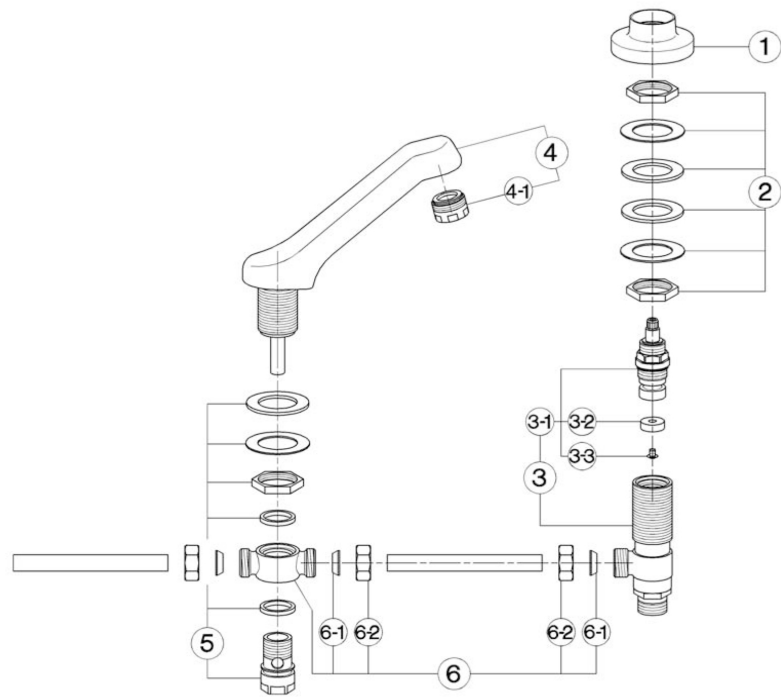

## Washbasin 3-holes mixer TR\_TR000800

MODEL **TR000800**

Washbasin 3-holes mixer, without automatic pop-up waste, 1/2" F stainless steel flexible hose, without handles

AVAILABLE FINISHINGS

CHARACTERISTICS

## Washbasin 3-holes mixer TR\_TR000800

**cisal**

**TR 00080**

- Batteria lavabo
- Wash-basin mixer
- Waschtischbatterie - 3 Loch -
- Mélangeur lavabo

bar	PORTATA BOCCA DI EROGAZIONE * SPOUT FLOW RATE DURCHFLUSS WANNENEINLAUF DÉBIT BEC DÉVERSEUR l/min.
0.5	6.5
1	9
2	12.5
3	15
4	17.5
5	19.5