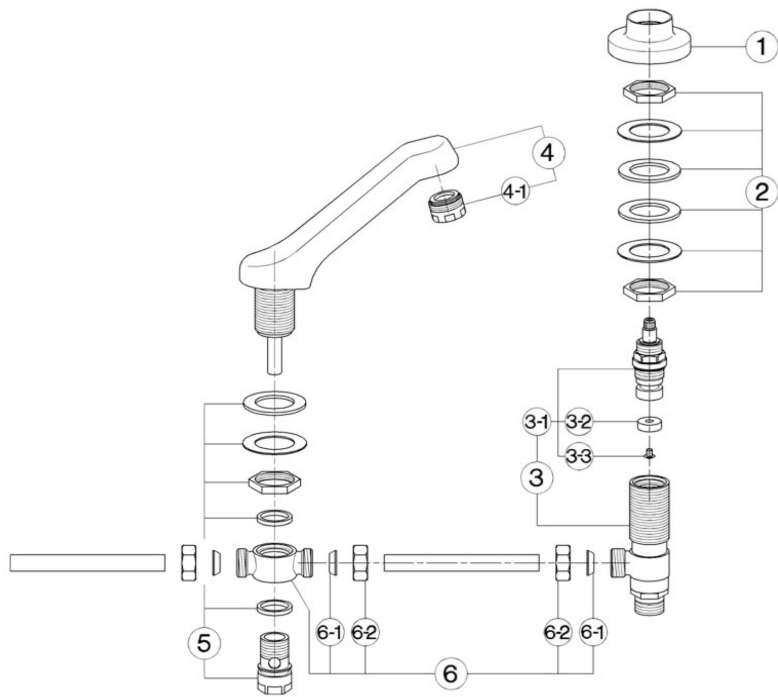

## Washbasin 3-holes mixer TR\_TR000800

MODEL **TR000800**

Washbasin 3-holes mixer, without automatic pop-up waste, 1/2" F stainless steel flexible hose, without handles

AVAILABLE FINISHINGS

CHARACTERISTICS

## Washbasin 3-holes mixer TR\_TR000800

**cisal**

**TR 00080**

- Batteria lavabo
- Wash-basin mixer
- Waschtischbatterie - 3 Loch -
- Mélangeur lavabo

| bar | PORTATA BOCCA DI EROGAZIONE *<br>SPOUT FLOW RATE<br>DURCHFLUSS WANNENEINLAUF<br>DÉBIT BEC DÉVERSEUR<br>l/min. |
|-----|---|
| 0.5 | 6.5   |
| 1   | 9   |
| 2   | 12.5  |
| 3   | 15  |
| 4   | 17.5  |
| 5   | 19.5  |