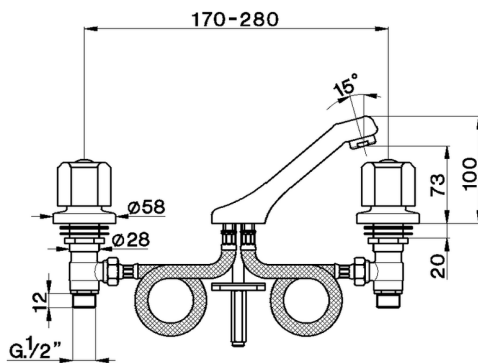

## Washbasin 3-holes mixer TR\_TR000800

MODEL **TR000800**

Washbasin 3-holes mixer, without automatic pop-up waste, 1/2" F stainless steel flexible hose, without handles

AVAILABLE FINISHINGS

CHARACTERISTICS

\* con rompigetto  
with antispash  
mit Strahlregler  
avec brise-jet

NR.	DESCRIZIONE DESCRIPTION BESCHREIBUNG DESCRIPTION	N. CODICE CODE NO. WERKSNR. NR. CODE	NR.	DESCRIZIONE DESCRIPTION BESCHREIBUNG DESCRIPTION	N. CODICE CODE NO. WERKSNR. NR. CODE	NR.	DESCRIZIONE DESCRIPTION BESCHREIBUNG DESCRIPTION	N. CODICE CODE NO. WERKSNR. NR. CODE
1	Cappuccio per batteria lavabo "TR" Escutcheon for basin mixer "TR" Abdeckkappe - WT - "TR" Rosace - lavabo "TR"	ZZ 92595 0	4	Bocca batteria lavabo senza foro "TR" Spout basin mixer "TR" Auslauf-WT - "TR" Bec lavabo "TR"	ZZ 92741 0			
2	Set installazione batteria lavabo Installation set basin mixer Belegungsset Set installation	ZZ 92756 0	4-1	Rompigetto M.24x1 Antispash M.24x1 Strahlregler M.24x1 Brise-jet M.24x1	ZZ 92770 0			
3	Piantana batteria lavabo "TR" Tail piece-basin mixer "TR" Unterteil - WT - "TR" Corp lateral "TR"	ZZ 92402 0	5	Set collegamento crociera testa cieca Connection set for basin mixer Verbindungsset Set connection	ZZ 92788 0			
3-1	Vilone 1/2" "TR" Headvalve 1/2" "TR" Oberteil 1/2" "TR" Tête 1/2" "TR"	ZZ 92869 0	6	Crociera per batteria lavabo Cross connection for basin mixer Verbindung 1/WT-Badebatterie Raccord a crociera lavabo	ZZ 92893 0			
3-2	Guarnizione NBR 90 SH. 16.9x5.5x5 Gasket NBR 90 SH. 16.9x5.5x5 Dichtung NBR 90 SH. 16.9x5.5x5 Joint NBR 90 SH. 16.9x5.5x5	ZZ 92699 0	6-1	Guarnizione conica NBR 90 SH. 18x11x7,5 Gasket NBR 90 SH. 18x11x7,5 Dichtung NBR 90 SH. 18x11x7,5 Joint conique NBR 90 SH. 18x11x7,5	ZZ 92729 0			
3-3	Vite M.4x4,5 lb. Ø8 t.c.r. Screw M.4x4,5 Schraube M.4x4,5 Vis M.4x4,5	ZZ 92625 0	6-2	Calotta 1/2" H.10 Ø12,5 Nut 1/2" H.10 Ø12,5 Mutter 1/2" H.10 Ø12,5 Ecrou 1/2" H.10 Ø12,5	ZZ 92628 0			