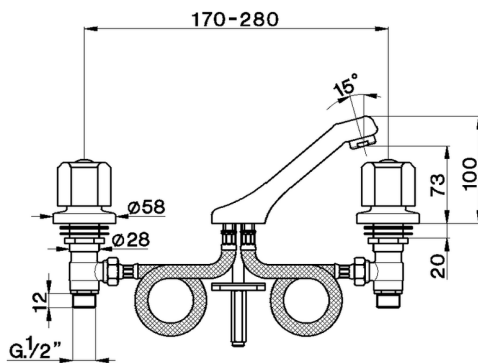

cisal

TR 00080

- Batteria lavabo
- Wash-basin mixer
- Waschtischbatterie - 3 Loch -
- Mélangeur lavabo

bar	PORTATA BOCCA DI EROGAZIONE * SPOUT FLOW RATE DURCHFLOSS WANNENEINLAUF DÉBIT BEC DÉVERSEUR l/min.
0.5	6.5
1	9
2	12.5
3	15
4	17.5
5	19.5

* con rompigetto
with antispash
mit Strahlregler
avec brise-jet

NR.	DESCRIZIONE DESCRIPTION BESCHREIBUNG DESCRIPTION	N. CODICE CODE NO. WERKSNR. NR. CODE	NR.	DESCRIZIONE DESCRIPTION BESCHREIBUNG DESCRIPTION	N. CODICE CODE NO. WERKSNR. NR. CODE	NR.	DESCRIZIONE DESCRIPTION BESCHREIBUNG DESCRIPTION	N. CODICE CODE NO. WERKSNR. NR. CODE
1	Cappuccio per batteria lavabo "TR" Escutcheon for basin mixer "TR" Abdeckkappe - WT - "TR" Rosace - lavabo "TR"	ZZ 92595 0	4	Bocca batteria lavabo senza foro "TR" Spout basin mixer "TR" Auslauf-WT - "TR" Bec lavabo "TR"	ZZ 92741 0			
2	Set installazione batteria lavabo Installation set basin mixer Belegungsset Set installation	ZZ 92756 0	4-1	Rompigetto M.24x1 Antispash M.24x1 Strahlregler M.24x1 Brise-jet M.24x1	ZZ 92770 0			
3	Piantana batteria lavabo "TR" Tail piece-basin mixer "TR" Unterteil - WT - "TR" Corp lateral "TR"	ZZ 92402 0	5	Set collegamento crociera testa cieca Connection set for basin mixer Verbindungsset Set connection	ZZ 92788 0			
3-1	Vilone 1/2" "TR" Headvalve 1/2" "TR" Oberteil 1/2" "TR" Tête 1/2" "TR"	ZZ 92869 0	6	Crociera per batteria lavabo Cross connection for basin mixer Verbindung 1/WT-Badebatterie Raccord a croix lavabo	ZZ 92893 0			
3-2	Guarnizione NBR 90 SH. 16.9x5.5x5 Gasket NBR 90 SH. 16.9x5.5x5 Dichtung NBR 90 SH. 16.9x5.5x5 Joint NBR 90 SH. 16.9x5.5x5	ZZ 92699 0	6-1	Guarnizione conica NBR 90 SH. 18x11x7,5 Gasket NBR 90 SH. 18x11x7,5 Dichtung NBR 90 SH. 18x11x7,5 Joint conique NBR 90 SH. 18x11x7,5	ZZ 92729 0			
3-3	Vite M.4x4,5 lb. Ø8 t.c.r. Screw M.4x4,5 Schraube M.4x4,5 Vis M.4x4,5	ZZ 92625 0	6-2	Calotta 1/2" H.10 Ø12,5 Nut 1/2" H.10 Ø12,5 Mutter 1/2" H.10 Ø12,5 Ecrou 1/2" H.10 Ø12,5	ZZ 92628 0			