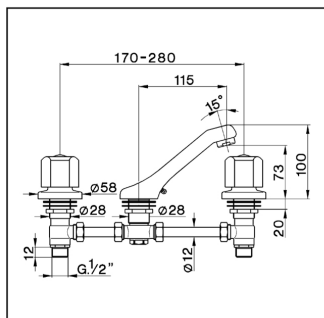

cisal

TR 00080

- Batteria lavabo
- Wash-basin mixer
- Waschtischbatterie - 3 Loch -
- Mélangeur lavabo

bar	PORTATA BOCCA DI EROGAZIONE * SPOUT FLOW RATE DURCHFLOSS WANNENEINLAUF DÉBIT BEC DÉVERSEUR l/min.
0.5	6.5
1	9
2	12.5
3	15
4	17.5
5	19.5

* con rompigetto
with antispash
mit Strahlregler
avec brise-jet

NR.	DESCRIZIONE DESCRIPTION BESCHREIBUNG DESCRIPTION	N. CODICE CODE NO. WERKSNR. NR. CODE	NR.	DESCRIZIONE DESCRIPTION BESCHREIBUNG DESCRIPTION	N. CODICE CODE NO. WERKSNR. NR. CODE	NR.	DESCRIZIONE DESCRIPTION BESCHREIBUNG DESCRIPTION	N. CODICE CODE NO. WERKSNR. NR. CODE
1	Cappuccio per batteria lavabo "TR" Escutcheon for basin mixer "TR" Abdeckkappe - WT - "TR" Rosace - lavabo "TR"	ZZ 92595 0	4	Bocca batteria lavabo senza foro "TR" Spout basin mixer "TR" Auslauf-WT - "TR" Bec lavabo "TR"	ZZ 92741 0			
2	Set installazione batteria lavabo Installation set basin mixer Belegungsset Set installation	ZZ 92756 0	4-1	Rompigetto M.24x1 Antispash M.24x1 Strahlregler M.24x1 Brise-jet M.24x1	ZZ 92770 0			
3	Piantana batteria lavabo "TR" Tail piece-basin mixer "TR" Unterteil - WT - "TR" Corp lateral "TR"	ZZ 92402 0	5	Set collegamento crociera testa cieca Connection set for basin mixer Verbindungsset Set connection	ZZ 92788 0			
3-1	Vilone 1/2" "TR" Headvalve 1/2" "TR" Oberteil 1/2" "TR" Tête 1/2" "TR"	ZZ 92869 0	6	Crociera per batteria lavabo Cross connection for basin mixer Verbindung 1/WT-Badebatterie Raccord a crociera lavabo	ZZ 92893 0			
3-2	Guarnizione NBR 90 SH. 16.9x5.5x5 Gasket NBR 90 SH. 16.9x5.5x5 Dichtung NBR 90 SH. 16.9x5.5x5 Joint NBR 90 SH. 16.9x5.5x5	ZZ 92699 0	6-1	Guarnizione conica NBR 90 SH. 18x11x7,5 Gasket NBR 90 SH. 18x11x7,5 Dichtung NBR 90 SH. 18x11x7,5 Joint conique NBR 90 SH. 18x11x7,5	ZZ 92729 0			
3-3	Vite M.4x4,5 lb. Ø8 t.c.r. Screw M.4x4,5 Schraube M.4x4,5 Vis M.4x4,5	ZZ 92625 0	6-2	Calotta 1/2" H.10 Ø12,5 Nut 1/2" H.10 Ø12,5 Mutter 1/2" H.10 Ø12,5 Ecrou 1/2" H.10 Ø12,5	ZZ 92628 0			