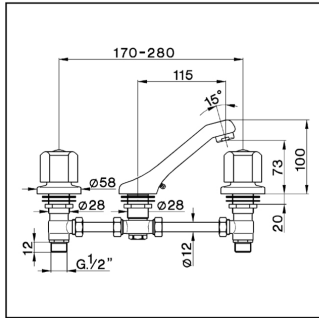

## Washbasin 3-holes mixer TR\_TR000800

**cisal**

**TR 00080**

- Batteria lavabo
- Wash-basin mixer
- Waschtischbatterie - 3 Loch -
- Mélangeur lavabo

bar	PORTATA BOCCA DI EROGAZIONE * SPOUT FLOW RATE DURCHFLUSS WANNENEINLAUF DÉBIT BEC DÉVERSEUR l/min.
0.5	6.5
1	9
2	12.5
3	15
4	17.5
5	19.5

\* con rompigetto  
with antispash  
mit Strahlregler  
avec brise-jet

NR.	DESCRIZIONE DESCRIPTION BESCHREIBUNG DESCRIPTION	N. CODICE CODE NO. WERKSNR. NR. CODE	NR.	DESCRIZIONE DESCRIPTION BESCHREIBUNG DESCRIPTION	N. CODICE CODE NO. WERKSNR. NR. CODE	NR.	DESCRIZIONE DESCRIPTION BESCHREIBUNG DESCRIPTION	N. CODICE CODE NO. WERKSNR. NR. CODE
1	Cappuccio per batteria lavabo "TR" Escutcheon for basin mixer "TR" Abdeckkappe - WT - "TR" Rosace - lavabo "TR"	ZZ 92595 0	4	Bocca batteria lavabo senza foro "TR" Spout basin mixer "TR" Auslauf-WT - "TR" Bec lavabo "TR"	ZZ 92741 0			
2	Set installazione batteria lavabo Installation set basin mixer Belegungsset Set installation	ZZ 92756 0	4-1	Rompigetto M.24x1 Antispash M.24x1 Strahlregler M.24x1 Brise-jet M.24x1	ZZ 92770 0			
3	Piantana batteria lavabo "TR" Tail piece-basin mixer "TR" Unterteil - WT - "TR" Corp lateral "TR"	ZZ 92402 0	5	Set collegamento crociera testa cieca Connection set for basin mixer Verbindungsset Set connection	ZZ 92788 0			
3-1	Vilone 1/2" "TR" Headvalve 1/2" "TR" Oberteil 1/2" "TR" Tête 1/2" "TR"	ZZ 92869 0	6	Crociera per batteria lavabo Cross connection for basin mixer Verbindung 1/WT-Badebatterie Raccord a crociera lavabo	ZZ 92893 0			
3-2	Guarnizione NBR 90 SH. 16.9x5.5x5 Gasket NBR 90 SH. 16.9x5.5x5 Dichtung NBR 90 SH. 16.9x5.5x5 Joint NBR 90 SH. 16.9x5.5x5	ZZ 92699 0	6-1	Guarnizione conica NBR 90 SH. 18x11x7,5 Gasket NBR 90 SH. 18x11x7,5 Dichtung NBR 90 SH. 18x11x7,5 Joint conique NBR 90 SH. 18x11x7,5	ZZ 92729 0			
3-3	Vite M.4x4,5 lb. Ø8 t.c.r. Screw M.4x4,5 Schraube M.4x4,5 Vis M.4x4,5	ZZ 92625 0	6-2	Calotta 1/2" H.10 Ø12,5 Nut 1/2" H.10 Ø12,5 Mutter 1/2" H.10 Ø12,5 Ecrou 1/2" H.10 Ø12,5	ZZ 92628 0			