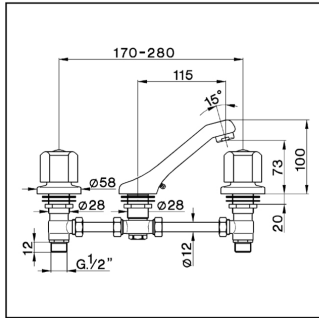

cisal

TR 00080

- Batteria lavabo
- Wash-basin mixer
- Waschtischbatterie - 3 Loch -
- Mélangeur lavabo

bar	PORTATA BOCCA DI EROGAZIONE * SPOUT FLOW RATE DURCHFLOSS WANNENEINLAUF DÉBIT BEC DÉVERSEUR l/min.
0.5	6.5
1	9
2	12.5
3	15
4	17.5
5	19.5

* con rompigetto
with antispash
mit Strahlregler
avec brise-jet

NR.	DESCRIZIONE DESCRIPTION BESCHREIBUNG DESCRIPTION	N. CODICE CODE NO. WERKSNR. NR. CODE	NR.	DESCRIZIONE DESCRIPTION BESCHREIBUNG DESCRIPTION	N. CODICE CODE NO. WERKSNR. NR. CODE	NR.	DESCRIZIONE DESCRIPTION BESCHREIBUNG DESCRIPTION	N. CODICE CODE NO. WERKSNR. NR. CODE
1	Cappuccio per batteria lavabo "TR" Escutcheon for basin mixer "TR" Abdeckkappe - WT - "TR" Rosace - lavabo "TR"	ZZ 92595 0	4	Bocca batteria lavabo senza foro "TR" Spout basin mixer "TR" Auslauf-WT - "TR" Bec lavabo "TR"	ZZ 92741 0			
2	Set installazione batteria lavabo Installation set basin mixer Belegungsset Set installation	ZZ 92756 0	4-1	Rompigetto M.24x1 Antispash M.24x1 Strahlregler M.24x1 Brise-jet M.24x1	ZZ 92770 0			
3	Piantana batteria lavabo "TR" Tail piece-basin mixer "TR" Unterteil - WT - "TR" Corp lateral "TR"	ZZ 92402 0	5	Set collegamento crociera testa cieca Connection set for basin mixer Verbindungsset Set connection	ZZ 92788 0			
3-1	Vilone 1/2" "TR" Headvalve 1/2" "TR" Oberteil 1/2" "TR" Tête 1/2" "TR"	ZZ 92869 0	6	Crociera per batteria lavabo Cross connection for basin mixer Verbindung 1/WT-Badebatterie Raccord a croix lavabo	ZZ 92893 0			
3-2	Guarnizione NBR 90 SH. 16.9x5.5x5 Gasket NBR 90 SH. 16.9x5.5x5 Dichtung NBR 90 SH. 16.9x5.5x5 Joint NBR 90 SH. 16.9x5.5x5	ZZ 92699 0	6-1	Guarnizione conica NBR 90 SH. 18x11x7,5 Gasket NBR 90 SH. 18x11x7,5 Dichtung NBR 90 SH. 18x11x7,5 Joint conique NBR 90 SH. 18x11x7,5	ZZ 92729 0			
3-3	Vite M.4x4,5 lb. Ø8 t.c.r. Screw M.4x4,5 Schraube M.4x4,5 Vis M.4x4,5	ZZ 92625 0	6-2	Calotta 1/2" H.10 Ø12,5 Nut 1/2" H.10 Ø12,5 Mutter 1/2" H.10 Ø12,5 Ecrou 1/2" H.10 Ø12,5	ZZ 92628 0			