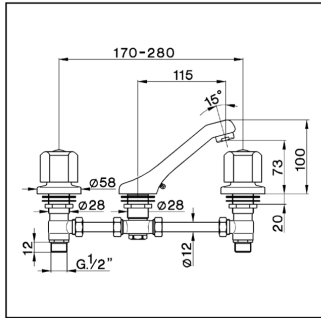

Washbasin 3-holes mixer TR_TR000800

cisal

TR 00080

- Batteria lavabo
- Wash-basin mixer
- Waschtischbatterie - 3 Loch -
- Mélangeur lavabo