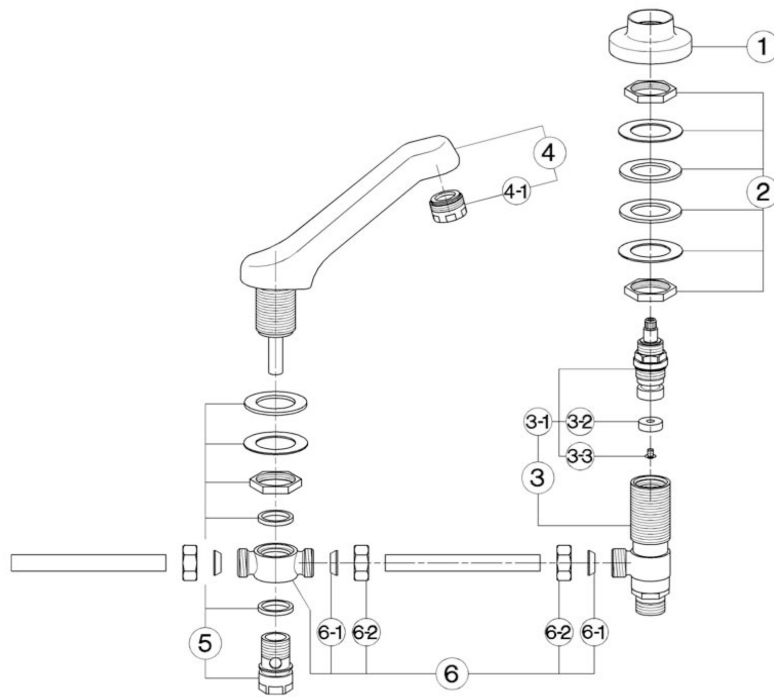

Washbasin 3-holes mixer TR_TR000800

cisal

TR 00080

- Batteria lavabo
- Wash-basin mixer
- Waschtischbatterie - 3 Loch -
- Mélangeur lavabo

bar	PORTATA BOCCA DI EROGAZIONE * SPOUT FLOW RATE DURCHFLUSS WANNENEINLAUF DÉBIT BEC DÉVERSEUR l/min.
0.5	6.5
1	9
2	12.5
3	15
4	17.5
5	19.5

* con rompigetto
with antispash
mit Strahlregler
avec brise-jet

NR.	DESCRIZIONE DESCRIPTION BESCHREIBUNG DESCRIPTION	N. CODICE CODE NO. WERKSNR. NR. CODE	NR.	DESCRIZIONE DESCRIPTION BESCHREIBUNG DESCRIPTION	N. CODICE CODE NO. WERKSNR. NR. CODE	NR.	DESCRIZIONE DESCRIPTION BESCHREIBUNG DESCRIPTION	N. CODICE CODE NO. WERKSNR. NR. CODE
1	Cappuccio per batteria lavabo "TR" Escutcheon for basin mixer "TR" Abdeckkappe - WT - "TR" Rosace - lavabo "TR"	ZZ 92595 0	4	Bocca batteria lavabo senza foro "TR" Spout basin mixer "TR" Auslauf-WT - "TR" Bec lavabo "TR"	ZZ 92741 0			
2	Set installazione batteria lavabo Installation set basin mixer Belegungsset Set installation	ZZ 92756 0	4-1	Rompigetto M.24x1 Antispash M.24x1 Strahlregler M.24x1 Brise-jet M.24x1	ZZ 92770 0			
3	Piantana batteria lavabo "TR" Tail piece-basin mixer "TR" Unterteil - WT - "TR" Corp lateral "TR"	ZZ 92402 0	5	Set collegamento crociera testa cieca Connection set for basin mixer Verbindungsset Set connection	ZZ 92788 0			
3-1	Vilone 1/2" "TR" Headvalve 1/2" "TR" Oberteil 1/2" "TR" Tête 1/2" "TR"	ZZ 92869 0	6	Crociera per batteria lavabo Cross connection for basin mixer Verbindung 1/WT-Badebatterie Raccord a croix lavabo	ZZ 92893 0			
3-2	Guarnizione NBR 90 SH. 16.9x5.5x5 Gasket NBR 90 SH. 16.9x5.5x5 Dichtung NBR 90 SH. 16.9x5.5x5 Joint NBR 90 SH. 16.9x5.5x5	ZZ 92699 0	6-1	Guarnizione conica NBR 90 SH. 18x11x7,5 Gasket NBR 90 SH. 18x11x7,5 Dichtung NBR 90 SH. 18x11x7,5 Joint conique NBR 90 SH. 18x11x7,5	ZZ 92729 0			
3-3	Vite M.4x4,5 lb. Ø8 t.c.c. Screw M.4x4,5 Schraube M.4x4,5 Vis M.4x4,5	ZZ 92625 0	6-2	Calotta 1/2" H.10 Ø12,5 Nut 1/2" H.10 Ø12,5 Mutter 1/2" H.10 Ø12,5 Ecrou 1/2" H.10 Ø12,5	ZZ 92628 0			