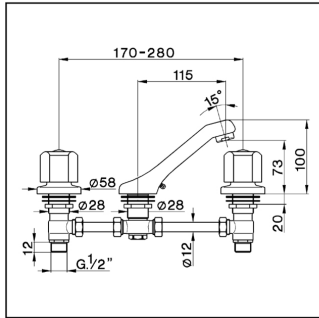

Washbasin 3-holes mixer TR_TR000800

cisal

TR 00080

- Batteria lavabo
- Wash-basin mixer
- Waschtischbatterie - 3 Loch -
- Mélangeur lavabo

bar	PORTATA BOCCA DI EROGAZIONE * SPOUT FLOW RATE DURCHFLUSS WANNENEINLAUF DÉBIT BEC DÉVERSEUR l/min.
0.5	6.5
1	9
2	12.5
3	15
4	17.5
5	19.5

* con rompigetto
with antispash
mit Strahlregler
avec brise-jet

NR.	DESCRIZIONE DESCRIPTION BESCHREIBUNG DESCRIPTION	N. CODICE CODE NO. WERKSNR. NR. CODE	NR.	DESCRIZIONE DESCRIPTION BESCHREIBUNG DESCRIPTION	N. CODICE CODE NO. WERKSNR. NR. CODE	NR.	DESCRIZIONE DESCRIPTION BESCHREIBUNG DESCRIPTION	N. CODICE CODE NO. WERKSNR. NR. CODE
1	Cappuccio per batteria lavabo "TR" Escutcheon for basin mixer "TR" Abdeckkappe - WT - "TR" Rosace - lavabo "TR"	ZZ 92595 0	4	Bocca batteria lavabo senza foro "TR" Spout basin mixer "TR" Auslauf-WT - "TR" Bec lavabo "TR"	ZZ 92741 0			
2	Set installazione batteria lavabo Installation set basin mixer Belegungsset Set installation	ZZ 92756 0	4-1	Rompigetto M.24x1 Antispash M.24x1 Strahlregler M.24x1 Brise-jet M.24x1	ZZ 92770 0			
3	Piantana batteria lavabo "TR" Tail piece-basin mixer "TR" Unterteil - WT - "TR" Corp lateral "TR"	ZZ 92402 0	5	Set collegamento crociera testa cieca Connection set for basin mixer Verbindungsset Set connection	ZZ 92788 0			
3-1	Vilone 1/2" "TR" Headvalve 1/2" "TR" Oberteil 1/2" "TR" Tête 1/2" "TR"	ZZ 92869 0	6	Crociera per batteria lavabo Cross connection for basin mixer Verbindung 1/WT-Badebatterie Raccord a croix lavabo	ZZ 92893 0			
3-2	Guarnizione NBR 90 SH. 16.9x5.5x5 Gasket NBR 90 SH. 16.9x5.5x5 Dichtung NBR 90 SH. 16.9x5.5x5 Joint NBR 90 SH. 16.9x5.5x5	ZZ 92699 0	6-1	Guarnizione conica NBR 90 SH. 18x11x7,5 Gasket NBR 90 SH. 18x11x7,5 Dichtung NBR 90 SH. 18x11x7,5 Joint conique NBR 90 SH. 18x11x7,5	ZZ 92729 0			
3-3	Vite M.4x4,5 lb. Ø8 t.c.r. Screw M.4x4,5 Schraube M.4x4,5 Vis M.4x4,5	ZZ 92625 0	6-2	Calotta 1/2" H.10 Ø12,5 Nut 1/2" H.10 Ø12,5 Mutter 1/2" H.10 Ø12,5 Ecrou 1/2" H.10 Ø12,5	ZZ 92628 0			