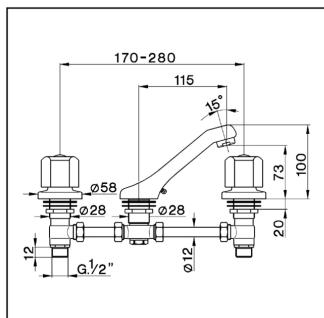

Washbasin 3-holes mixer TR_TR000800

cisal

TR 00080

- Batteria lavabo
- Wash-basin mixer
- Waschtischbatterie - 3 Loch -
- Mélangeur lavabo

bar	PORTATA BOCCA DI EROGAZIONE * SPOUT FLOW RATE DURCHFLUSS WANNENEINLAUF DÉBIT BEC DÉVERSEUR l/min.
0.5	6.5
1	9
2	12.5
3	15
4	17.5
5	19.5

* con rompigetto
with antispash
mit Strahlregler
avec brise-jet

NR.	DESCRIZIONE DESCRIPTION BESCHREIBUNG DESCRIPTION	N. CODICE CODE NO. WERKSNR. NR. CODE	NR.	DESCRIZIONE DESCRIPTION BESCHREIBUNG DESCRIPTION	N. CODICE CODE NO. WERKSNR. NR. CODE	NR.	DESCRIZIONE DESCRIPTION BESCHREIBUNG DESCRIPTION	N. CODICE CODE NO. WERKSNR. NR. CODE
1	Cappuccio per batteria lavabo "TR" Escutcheon for basin mixer "TR" Abdeckkappe - WT - "TR" Rosace - lavabo "TR"	ZZ 92595 0	4	Bocca batteria lavabo senza foro "TR" Spout basin mixer "TR" Auslauf-WT - "TR" Bec lavabo "TR"	ZZ 92741 0			
2	Set installazione batteria lavabo Installation set basin mixer Belegungsset Set installation	ZZ 92756 0	4-1	Rompigetto M.24x1 Antispash M.24x1 Strahlregler M.24x1 Brise-jet M.24x1	ZZ 92770 0			
3	Piantana batteria lavabo "TR" Tail piece-basin mixer "TR" Unterteil - WT - "TR" Corp lateral "TR"	ZZ 92402 0	5	Set collegamento crociera testa cieca Connection set for basin mixer Verbindungsset Set connection	ZZ 92788 0			
3-1	Vilone 1/2" "TR" Headvalve 1/2" "TR" Oberteil 1/2" "TR" Tête 1/2" "TR"	ZZ 92869 0	6	Crociera per batteria lavabo Cross connection for basin mixer Verbindung 1/WT-Badebatterie Raccord a croix lavabo	ZZ 92893 0			
3-2	Guarnizione NBR 90 SH. 16.9x5.5x5 Gasket NBR 90 SH. 16.9x5.5x5 Dichtung NBR 90 SH. 16.9x5.5x5 Joint NBR 90 SH. 16.9x5.5x5	ZZ 92699 0	6-1	Guarnizione conica NBR 90 SH. 18x11x7,5 Gasket NBR 90 SH. 18x11x7,5 Dichtung NBR 90 SH. 18x11x7,5 Joint conique NBR 90 SH. 18x11x7,5	ZZ 92729 0			
3-3	Vite M.4x4,5 lb. Ø8 t.c.r. Screw M.4x4,5 Schraube M.4x4,5 Vis M.4x4,5	ZZ 92625 0	6-2	Calotta 1/2" H.10 Ø12,5 Nut 1/2" H.10 Ø12,5 Mutter 1/2" H.10 Ø12,5 Ecrou 1/2" H.10 Ø12,5	ZZ 92628 0			