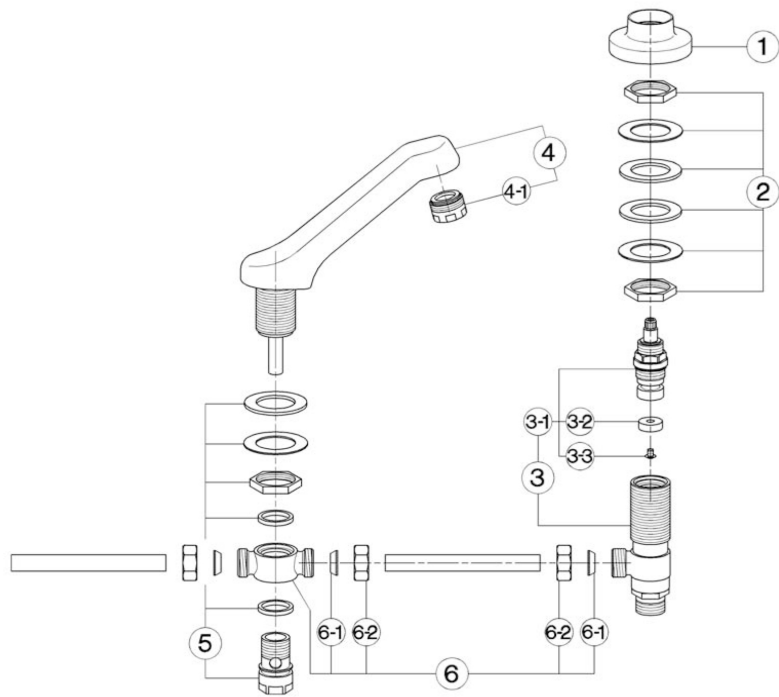

Washbasin 3-holes mixer TR_TR000800

cisal

TR 00080

- Batteria lavabo
- Wash-basin mixer
- Waschtischbatterie - 3 Loch -
- Mélangeur lavabo

bar	PORTATA BOCCA DI EROGAZIONE * SPOUT FLOW RATE DURCHFLUSS WANNENEINLAUF DÉBIT BEC DÉVERSEUR l/min.
0.5	6.5
1	9
2	12.5
3	15
4	17.5
5	19.5

* con rompigetto
with antispash
mit Strahlregler
avec brise-jet

NR.	DESCRIZIONE DESCRIPTION BESCHREIBUNG DESCRIPTION	N. CODICE CODE NO. WERKSNR. NR. CODE	NR.	DESCRIZIONE DESCRIPTION BESCHREIBUNG DESCRIPTION	N. CODICE CODE NO. WERKSNR. NR. CODE	NR.	DESCRIZIONE DESCRIPTION BESCHREIBUNG DESCRIPTION	N. CODICE CODE NO. WERKSNR. NR. CODE
1	Cappuccio per batteria lavabo "TR" Escutcheon for basin mixer "TR" Abdeckkappe - WT - "TR" Rosace - lavabo "TR"	ZZ 92595 0	4	Bocca batteria lavabo senza foro "TR" Spout basin mixer "TR" Auslauf-WT - "TR" Bec lavabo "TR"	ZZ 92741 0			
2	Set installazione batteria lavabo Installation set basin mixer Belegungsset Set installation	ZZ 92756 0	4-1	Rompigetto M.24x1 Antispash M.24x1 Strahlregler M.24x1 Brise-jet M.24x1	ZZ 92770 0			
3	Piantana batteria lavabo "TR" Tail piece-basin mixer "TR" Unterteil - WT - "TR" Corp lateral "TR"	ZZ 92402 0	5	Set collegamento crociera testa cieca Connection set for basin mixer Verbindungsset Set connection	ZZ 92788 0			
3-1	Vilone 1/2" "TR" Headvalve 1/2" "TR" Oberteil 1/2" "TR" Tête 1/2" "TR"	ZZ 92869 0	6	Crociera per batteria lavabo Cross connection for basin mixer Verbindung 1/WT-Badebatterie Raccord a croix lavabo	ZZ 92893 0			
3-2	Guarnizione NBR 90 SH. 16.9x5.5x5 Gasket NBR 90 SH. 16.9x5.5x5 Dichtung NBR 90 SH. 16.9x5.5x5 Joint NBR 90 SH. 16.9x5.5x5	ZZ 92699 0	6-1	Guarnizione conica NBR 90 SH. 18x11x7,5 Gasket NBR 90 SH. 18x11x7,5 Dichtung NBR 90 SH. 18x11x7,5 Joint conique NBR 90 SH. 18x11x7,5	ZZ 92729 0			
3-3	Vite M.4x4,5 lb. Ø8 t.c.r. Screw M.4x4,5 Schraube M.4x4,5 Vis M.4x4,5	ZZ 92625 0	6-2	Calotta 1/2" H.10 Ø12,5 Nut 1/2" H.10 Ø12,5 Mutter 1/2" H.10 Ø12,5 Ecrou 1/2" H.10 Ø12,5	ZZ 92628 0			