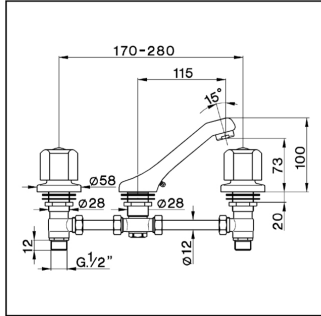

Washbasin 3-holes mixer TR_TR000800

cisal

TR 00080

- Batteria lavabo
- Wash-basin mixer
- Waschtischbatterie - 3 Loch -
- Mélangeur lavabo

bar	PORTATA BOCCA DI EROGAZIONE * SPOUT FLOW RATE DURCHFLUSS WANNENEINLAUF DÉBIT BEC DÉVERSEUR l/min.
0.5	6.5
1	9
2	12.5
3	15
4	17.5
5	19.5

* con rompigetto
with antispash
mit Strahlregler
avec brise-jet

NR.	DESCRIZIONE DESCRIPTION BESCHREIBUNG DESCRIPTION	N. CODICE CODE NO. WERKSNR. NR. CODE	NR.	DESCRIZIONE DESCRIPTION BESCHREIBUNG DESCRIPTION	N. CODICE CODE NO. WERKSNR. NR. CODE	NR.	DESCRIZIONE DESCRIPTION BESCHREIBUNG DESCRIPTION	N. CODICE CODE NO. WERKSNR. NR. CODE
1	Cappuccio per batteria lavabo "TR" Escutcheon for basin mixer "TR" Abdeckkappe - WT - "TR" Rosace - lavabo "TR"	ZZ 92595 0	4	Bocca batteria lavabo senza foro "TR" Spout basin mixer "TR" Auslauf-WT - "TR" Bec lavabo "TR"	ZZ 92741 0			
2	Set installazione batteria lavabo Installation set basin mixer Belegungsset Set installation	ZZ 92756 0	4-1	Rompigetto M.24x1 Antispash M.24x1 Strahlregler M.24x1 Brise-jet M.24x1	ZZ 92770 0			
3	Piantana batteria lavabo "TR" Tail piece-basin mixer "TR" Unterteil - WT - "TR" Corp lateral "TR"	ZZ 92402 0	5	Set collegamento crociera testa cieca Connection set for basin mixer Verbindungsset Set connection	ZZ 92788 0			
3-1	Vilone 1/2" "TR" Headvalve 1/2" "TR" Oberteil 1/2" "TR" Tête 1/2" "TR"	ZZ 92869 0	6	Crociera per batteria lavabo Cross connection for basin mixer Verbindung 1/WT-Badebatterie Raccord a croix lavabo	ZZ 92893 0			
3-2	Guarnizione NBR 90 SH. 16.9x5.5x5 Gasket NBR 90 SH. 16.9x5.5x5 Dichtung NBR 90 SH. 16.9x5.5x5 Joint NBR 90 SH. 16.9x5.5x5	ZZ 92699 0	6-1	Guarnizione conica NBR 90 SH. 18x11x7,5 Gasket NBR 90 SH. 18x11x7,5 Dichtung NBR 90 SH. 18x11x7,5 Joint conique NBR 90 SH. 18x11x7,5	ZZ 92729 0			
3-3	Vite M.4x4,5 lb. Ø8 t.c.c. Screw M.4x4,5 Schraube M.4x4,5 Vis M.4x4,5	ZZ 92625 0	6-2	Calotta 1/2" H.10 Ø12,5 Nut 1/2" H.10 Ø12,5 Mutter 1/2" H.10 Ø12,5 Ecrou 1/2" H.10 Ø12,5	ZZ 92628 0			