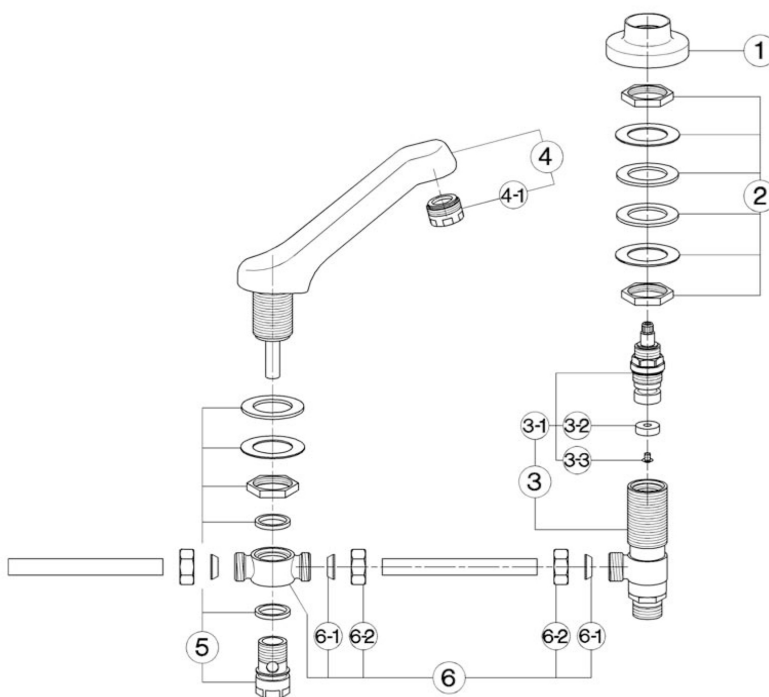

Washbasin 3-holes mixer TR_TR000800

cisal

TR 00080

- Batteria lavabo
- Wash-basin mixer
- Waschtischbatterie - 3 Loch -
- Mélangeur lavabo

bar	PORTATA BOCCA DI EROGAZIONE * SPOUT FLOW RATE DURCHFLUSS WANNENEINLAUF DÉBIT BEC DÉVERSEUR l/min.
0.5	6.5
1	9
2	12.5
3	15
4	17.5
5	19.5

* con rompigetto
with antispash
mit Strahlregler
avec brise-jet

NR.	DESCRIZIONE DESCRIPTION BESCHREIBUNG DESCRIPTION	N. CODICE CODE NO. WERKSNR. NR. CODE	NR.	DESCRIZIONE DESCRIPTION BESCHREIBUNG DESCRIPTION	N. CODICE CODE NO. WERKSNR. NR. CODE	NR.	DESCRIZIONE DESCRIPTION BESCHREIBUNG DESCRIPTION	N. CODICE CODE NO. WERKSNR. NR. CODE
1	Cappuccio per batteria lavabo "TR" Escutcheon for basin mixer "TR" Abdeckkappe - WT - "TR" Rosace - lavabo "TR"	ZZ 92595 0	4	Bocca batteria lavabo senza foro "TR" Spout basin mixer "TR" Auslauf-WT - "TR" Bec lavabo "TR"	ZZ 92741 0			
2	Set installazione batteria lavabo Installation set basin mixer Belegungsset Set installation	ZZ 92756 0	4-1	Rompigetto M.24x1 Antispash M.24x1 Strahlregler M.24x1 Brise-jet M.24x1	ZZ 92770 0			
3	Piantana batteria lavabo "TR" Tail piece-basin mixer "TR" Unterteil - WT - "TR" Corp lateral "TR"	ZZ 92402 0	5	Set collegamento crociera testa cieca Connection set for basin mixer Verbindungsset Set connection	ZZ 92788 0			
3-1	Vilone 1/2" "TR" Headvalve 1/2" "TR" Oberteil 1/2" "TR" Tête 1/2" "TR"	ZZ 92869 0	6	Crociera per batteria lavabo Cross connection for basin mixer Verbindung 1/WT-Badebatterie Raccord a croix lavabo	ZZ 92893 0			
3-2	Guarnizione NBR 90 SH. 16.9x5.5x5 Gasket NBR 90 SH. 16.9x5.5x5 Dichtung NBR 90 SH. 16.9x5.5x5 Joint NBR 90 SH. 16.9x5.5x5	ZZ 92699 0	6-1	Guarnizione conica NBR 90 SH. 18x11x7,5 Gasket NBR 90 SH. 18x11x7,5 Dichtung NBR 90 SH. 18x11x7,5 Joint conique NBR 90 SH. 18x11x7,5	ZZ 92729 0			
3-3	Vite M.4x4,5 lb. Ø8 t.c.r. Screw M.4x4,5 Schraube M.4x4,5 Vis M.4x4,5	ZZ 92625 0	6-2	Calotta 1/2" H.10 Ø12,5 Nut 1/2" H.10 Ø12,5 Mutter 1/2" H.10 Ø12,5 Ecrou 1/2" H.10 Ø12,5	ZZ 92628 0			