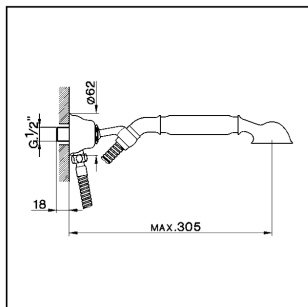

Shower Set with elbow ARCANA COMPONENTS_AR003040

cisal

AR 00304

- **Supporto duplex incasso**
- **Concealed swivel wall-bracket**
- **UP-Brauset**
- **Prise d'eau**

bar	PORTATA * FLOW RATE DURCHFLOß DEBIT l/min.
0,5	7
1	10,5
2	16
3	21
4	25,5
5	29,5

* senza resistenza silenziosa (uscita libera)
without hydraulic resistance
ohne Widerstand
sans résistance hydraulique

NR.	DESCRIZIONE DESCRIPTION BESCHREIBUNG DESCRIPTION	N. CODICE CODE NO. WERKSNR. NR. CODE	NR.	DESCRIZIONE DESCRIPTION BESCHREIBUNG DESCRIPTION	N. CODICE CODE NO. WERKSNR. NR. CODE	NR.	DESCRIZIONE DESCRIPTION BESCHREIBUNG DESCRIPTION	N. CODICE CODE NO. WERKSNR. NR. CODE
1	Doccia per gruppo vasca "AR" Handshower "AR" Handbrause-WB "AR" Douchette "AR"	ZZ 90078 0	1	Supporto duplex incasso "AR" Hook handshower "AR" Wandhalter II "AR" Support - prise d'eau "AR"	ZZ 90153 0			
1-1	Vite di fissaggio diffusore per doccia in ottone Fixing screw for spray-kit handshower Befestigungsschraube f. Einsatz l.Br. in Messing Vis fixation diffuseur pour douchette en laiton	ZZ 92640 0						
1-2	Vite di fissaggio diffusore per doccia in ABS Fixing screw for spray-kit ABS handshower Befestigungsschraube f. Einsatz l.Brause in ABS Vis de fixation diffuseur pour douchette en ABS	ZZ 93401 0						
1-3	Diffusore doccia "AR" Spray-kit handshower "AR" Einsatz l.Brause "AR" Diffuseur douchette "AR"	ZZ 90544 0						
2	Valvola anti-ritorno Ø15 per doccia Back-flow valve Ø15 Durchflussverhinderer Ø15 Clapet anti-retour Ø15	ZZ 92956 0						
3	Flessibile 120 cm Ø14 1/2"x1/2" DA conico Flex 120 cm Ø14 1/2"x1/2" conic Brauseschlauch 120 cm Ø14 1/2"x1/2" Flex 120 cm Ø14 1/2"x1/2"	ZZ 92766 0						

AR.22

AR003040

<https://en.cisal.it/shower-set-with-elbow-arcana-components-ar003040>

2026-06-13