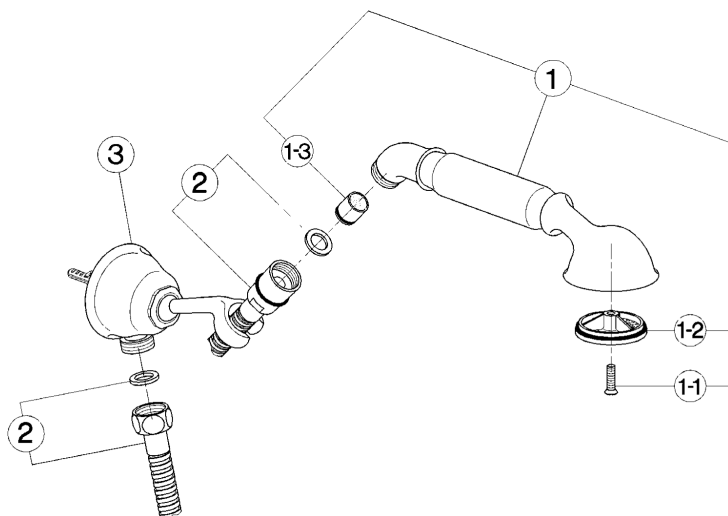

Shower Set with elbow ARCANA COMPONENTS_AR003040

cisal

AR 00304

- **Supporto duplex incasso**
- **Concealed swivel wall-bracket**
- **UP-Brauset**
- **Prise d'eau**

bar	PORTATA * FLOW RATE DURCHFLOß DEBIT l/min.
0,5	7
1	10,5
2	16
3	21
4	25,5
5	29,5

* senza resistenza silenziosa (uscita libera)
without hydraulic resistance
ohne Widerstand
sans résistance hydraulique

NR.	DESCRIZIONE DESCRIPTION BESCHREIBUNG DESCRIPTION	N. CODICE CODE NO. WERKSNR. NR. CODE	NR.	DESCRIZIONE DESCRIPTION BESCHREIBUNG DESCRIPTION	N. CODICE CODE NO. WERKSNR. NR. CODE	NR.	DESCRIZIONE DESCRIPTION BESCHREIBUNG DESCRIPTION	N. CODICE CODE NO. WERKSNR. NR. CODE
1	Doccia per gruppo vasca "AR" Handshower "AR" Handbrause-WB "AR" Douchette "AR"	ZZ 90078 0	1	Supporto duplex incasso "AR" Hook handshower "AR" Wandhalter II "AR" Support - prise d'eau "AR"	ZZ 90153 0			
1-1	Vite di fissaggio diffusore per doccia in ottone Fixing screw for spray-kit handshower Befestigungsschraube f. Einsatz l.Br. in Messing Vis fixation diffuseur pour douchette en laiton	ZZ 92640 0						
1-2	Vite di fissaggio diffusore per doccia in ABS Fixing screw for spray-kit ABS handshower Befestigungsschraube f. Einsatz l.Brause in ABS Vis de fixation diffuseur pour douchette en ABS	ZZ 93401 0						
1-3	Diffusore doccia "AR" Spray-kit handshower "AR" Einsatz l.Brause "AR" Diffuseur douchette "AR"	ZZ 90544 0						
2	Valvola anti-ritorno Ø15 per doccia Back-flow valve Ø15 Durchflussverhinderer Ø15 Clapet anti-retour Ø15	ZZ 92956 0						
3	Flessibile 120 cm Ø14 1/2"x1/2" DA conico Flex 120 cm Ø14 1/2"x1/2" conic Brauseschlauch 120 cm Ø14 1/2"x1/2" Flex 120 cm Ø14 1/2"x1/2"	ZZ 92766 0						

AR.22

AR003040

<https://en.cisal.it/shower-set-with-elbow-arcana-components-ar003040>

2026-06-13