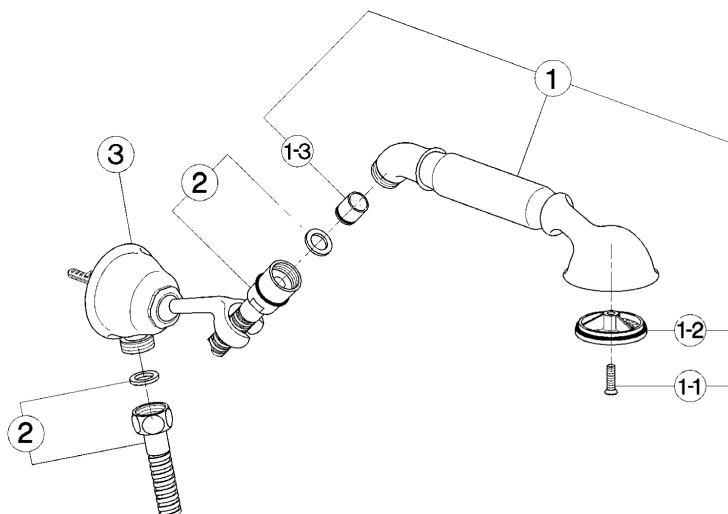

bar	PORTATA * FLOW RATE DURCHFLOSS DEBIT l/min.
0,5	7
1	10,5
2	16
3	21
4	25,5
5	29,5

* senza resistenza silenziosa (uscita libera)
without hydraulic resistance
ohne Widerstand
sans résistance hydraulique

NR.	DESCRIZIONE DESCRIPTION BESCHREIBUNG DESCRIPTION	N. CODICE CODE NO. WERKSNR. NR. CODE	NR.	DESCRIZIONE DESCRIPTION BESCHREIBUNG DESCRIPTION	N. CODICE CODE NO. WERKSNR. NR. CODE	NR.	DESCRIZIONE DESCRIPTION BESCHREIBUNG DESCRIPTION	N. CODICE CODE NO. WERKSNR. NR. CODE
1	Doccia per gruppo vasca "AR" Handshower "AR" Handbrause-WB "AR" Douchette "AR"	ZZ 90078 0	1	Supporto duplex incasso "AR" Hook handshower "AR" Wandhalter II "AR" Support - prise d'eau "AR"	ZZ 90153 0			
1-1	Vite di fissaggio diffusore per doccia in ottone Fixing screw for spray-kit handshower Befestigungsschraube f. Einsatz l.Br. in Messing Vis fixation diffuseur pour douchette en laiton	ZZ 92640 0						
1-2	Vite di fissaggio diffusore per doccia in ABS Fixing screw for spray-kit ABS handshower Befestigungsschraube f. Einsatz l.Brause in ABS Vis de fixation diffuseur pour douchette en ABS	ZZ 93401 0						
1-3	Diffusore doccia "AR" Spray-kit handshower "AR" Einsatz l.Brause "AR" Diffuseur douchette "AR"	ZZ 90544 0						
2	Valvola anti-ritorno Ø15 per doccia Back-flow valve Ø15 Durchflussverhinderer Ø15 Clapet anti-retour Ø15	ZZ 92956 0						
3	Flessibile 120 cm Ø14 1/2"x1/2" DA conico Flex 120 cm Ø14 1/2"x1/2" conic Brauseschlauch 120 cm Ø14 1/2"x1/2" Flex 120 cm Ø14 1/2"x1/2"	ZZ 92766 0						

AR.22

AR003040

<https://en.cisal.it/shower-set-with-elbow-arcana-components-ar003040>

2026-06-06