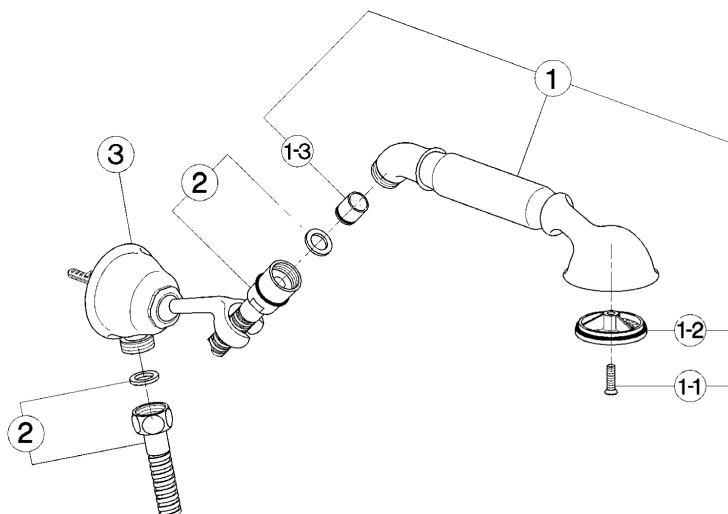

Shower Set with elbow ARCANA COMPONENTS_AR003040

MODEL **AR003040**

Shower Set with elbow, wall mounted swivel handshower holder, Arcana one spray handshower, Brass 120 cm flexible hose

AVAILABLE FINISHINGS

cisal

AR 00304

- **Supporto duplex incasso**
- **Concealed swivel wall-bracket**
- **UP-Brausset**
- **Prise d'eau**

bar	PORTATA * FLOW RATE DURCHFLOß DEBIT l/min.
0,5	7
1	10,5
2	16
3	21
4	25,5
5	29,5

* senza resistenza silenziosa (uscita libera)
without hydraulic resistance
ohne Widerstand
sans résistance hydraulique

NR.	DESCRIZIONE DESCRIPTION BESCHREIBUNG DESCRIPTION	N. CODICE CODE NO. WERKSNR. NR. CODE	NR.	DESCRIZIONE DESCRIPTION BESCHREIBUNG DESCRIPTION	N. CODICE CODE NO. WERKSNR. NR. CODE	NR.	DESCRIZIONE DESCRIPTION BESCHREIBUNG DESCRIPTION	N. CODICE CODE NO. WERKSNR. NR. CODE
1	Doccia per gruppo vasca "AR" Handshower "AR" Handbrause-WB "AR" Douchette "AR"	ZZ 90078 0	1	Supporto duplex incasso "AR" Hook handshower "AR" Wandhalter II "AR" Support - prise d'eau "AR"	ZZ 90153 0			
1-1	Vite di fissaggio diffusore per doccia in ottone Fixing screw for spray-kit handshower Befestigungsschraube 1.Einsatz 1.Br. in Messing Vis fixation diffuseur pour douchette en laiton	ZZ 92640 0						
1-2	Vite di fissaggio diffusore per doccia in ABS Fixing screw for spray-kit ABS handshower Befestigungsschraube 1. Einsatz 1. Brause in ABS Vis de fixation diffuseur pour douchette en ABS	ZZ 93401 0						
1-3	Diffusore doccia "AR" Spray-kit handshower "AR" Einsatz 1. Brause "AR" Diffuseur douchette "AR"	ZZ 90544 0						
2	Valvola anti-ritorno Ø15 per doccia Back-flow valve Ø15 Durchflussverhinderer Ø15 Clapet anti-retour Ø15	ZZ 92956 0						
3	Flessibile 120 cm Ø14 1/2"x1/2" DA conico Flex 120 cm Ø14 1/2"x1/2" conic Brauseschlauch 120 cm Ø14 1/2"x1/2" Flex 120 cm Ø14 1/2"x1/2"	ZZ 92766 0						