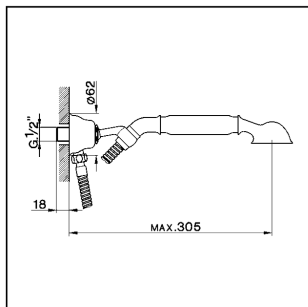

Shower Set with elbow ARCANA COMPONENTS_AR003040

MODEL **AR003040**

Shower Set with elbow, wall mounted swivel handshower holder, Arcana one spray handshower, Brass 120 cm flexible hose

AVAILABLE FINISHINGS

cisal

AR 00304

- **Supporto duplex incasso**
- **Concealed swivel wall-bracket**
- **UP-Brausset**
- **Prise d'eau**

bar	PORTATA * FLOW RATE DURCHFLOß DEBIT l/min.
0,5	7
1	10,5
2	16
3	21
4	25,5
5	29,5

* senza resistenza silenziosa (uscita libera)
without hydraulic resistance
ohne Widerstand
sans résistance hydraulique

NR.	DESCRIZIONE DESCRIPTION BESCHREIBUNG DESCRIPTION	N. CODICE CODE NO. WERKSNR. NR. CODE	NR.	DESCRIZIONE DESCRIPTION BESCHREIBUNG DESCRIPTION	N. CODICE CODE NO. WERKSNR. NR. CODE	NR.	DESCRIZIONE DESCRIPTION BESCHREIBUNG DESCRIPTION	N. CODICE CODE NO. WERKSNR. NR. CODE
1	Doccia per gruppo vasca "AR" Handshower "AR" Handbrause-WB "AR" Douchette "AR"	ZZ 90078 0	1	Supporto duplex incasso "AR" Hook handshower "AR" Wandhalter II "AR" Support - prise d'eau "AR"	ZZ 90153 0			
1-1	Vite di fissaggio diffusore per doccia in ottone Fixing screw for spray-kit handshower Befestigungsschraube 1.Einsatz 1.Br. in Messing Vis fixation diffuseur pour douchette en laiton	ZZ 92640 0						
1-2	Vite di fissaggio diffusore per doccia in ABS Fixing screw for spray-kit ABS handshower Befestigungsschraube 1. Einsatz 1. Brause in ABS Vis de fixation diffuseur pour douchette en ABS	ZZ 93401 0						
1-3	Diffusore doccia "AR" Spray-kit handshower "AR" Einsatz 1. Brause "AR" Diffuseur douchette "AR"	ZZ 90544 0						
2	Valvola anti-ritorno Ø15 per doccia Back-flow valve Ø15 Durchflussverhinderer Ø15 Clapet anti-retour Ø15	ZZ 92956 0						
3	Flessibile 120 cm Ø14 1/2"x1/2" DA conico Flex 120 cm Ø14 1/2"x1/2" conic Brauseschlauch 120 cm Ø14 1/2"x1/2" Flex 120 cm Ø14 1/2"x1/2"	ZZ 92766 0						