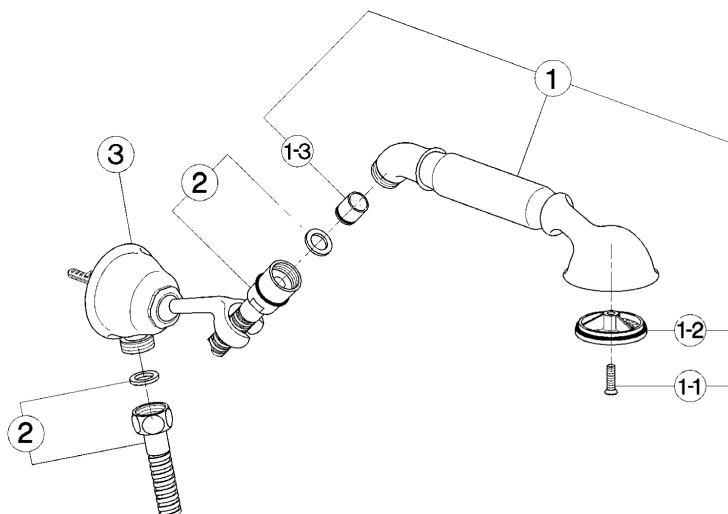

Shower Set with elbow ARCANA COMPONENTS_AR003040

MODEL **AR003040**

Shower Set with elbow, wall mounted swivel handshower holder, Arcana one spray handshower, Brass 120 cm flexible hose

AVAILABLE FINISHINGS

cisal

AR 00304

- **Supporto duplex incasso**
- **Concealed swivel wall-bracket**
- **UP-Brauset**
- **Prise d'eau**

bar	PORTATA * FLOW RATE DURCHFLOSS DEBIT l/min.
0,5	7
1	10,5
2	16
3	21
4	25,5
5	29,5

* senza resistenza silenziosa (uscita libera)
without hydraulic resistance
ohne Widerstand
sans résistance hydraulique

NR.	DESCRIZIONE DESCRIPTION BESCHREIBUNG DESCRIPTION	N. CODICE CODE NO. WERKSNR. NR. CODE	NR.	DESCRIZIONE DESCRIPTION BESCHREIBUNG DESCRIPTION	N. CODICE CODE NO. WERKSNR. NR. CODE	NR.	DESCRIZIONE DESCRIPTION BESCHREIBUNG DESCRIPTION	N. CODICE CODE NO. WERKSNR. NR. CODE
1	Doccia per gruppo vasca "AR" Handshower "AR" Handbrause-WB "AR" Douchette "AR"	ZZ 90078 0	1	Supporto duplex incasso "AR" Hook handshower "AR" Wandhalter II "AR" Support - prise d'eau "AR"	ZZ 90153 0			
1-1	Vite di fissaggio diffusore per doccia in ottone Fixing screw for spray-kit handshower Befestigungsschraube f. Einsatz l.Br. in Messing Vis fixation diffuseur pour douchette en laiton	ZZ 92640 0						
1-2	Vite di fissaggio diffusore per doccia in ABS Fixing screw for spray-kit ABS handshower Befestigungsschraube f. Einsatz l.Brause in ABS Vis de fixation diffuseur pour douchette en ABS	ZZ 93401 0						
1-3	Diffusore doccia "AR" Spray-kit handshower "AR" Einsatz l.Brause "AR" Diffuseur douchette "AR"	ZZ 90544 0						
2	Valvola anti-ritorno Ø15 per doccia Back-flow valve Ø15 Durchflussverhinderer Ø15 Clapet anti-retour Ø15	ZZ 92956 0						
3	Flessibile 120 cm Ø14 1/2"x1/2" DA conico Flex 120 cm Ø14 1/2"x1/2" conic Brauseschlauch 120 cm Ø14 1/2"x1/2" Flex 120 cm Ø14 1/2"x1/2"	ZZ 92766 0						