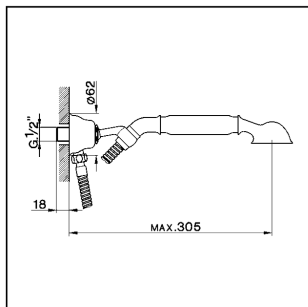

Shower Set with elbow ARCANA COMPONENTS_AR003040

MODEL **AR003040**

Shower Set with elbow, wall mounted swivel handshower holder, Arcana one spray handshower, Brass 120 cm flexible hose

AVAILABLE FINISHINGS

cisal

AR 00304

- **Supporto duplex incasso**
- **Concealed swivel wall-bracket**
- **UP-Brauset**
- **Prise d'eau**

bar	PORTATA * FLOW RATE DURCHFLOSS DEBIT l/min.
0,5	7
1	10,5
2	16
3	21
4	25,5
5	29,5

* senza resistenza silenziosa (uscita libera)
without hydraulic resistance
ohne Widerstand
sans résistance hydraulique

NR.	DESCRIZIONE DESCRIPTION BESCHREIBUNG DESCRIPTION	N. CODICE CODE NO. WERKSNR. NR. CODE	NR.	DESCRIZIONE DESCRIPTION BESCHREIBUNG DESCRIPTION	N. CODICE CODE NO. WERKSNR. NR. CODE	NR.	DESCRIZIONE DESCRIPTION BESCHREIBUNG DESCRIPTION	N. CODICE CODE NO. WERKSNR. NR. CODE
1	Doccia per gruppo vasca "AR" Handshower "AR" Handbrause-WB "AR" Douchette "AR"	ZZ 90078 0	1	Supporto duplex incasso "AR" Hook handshower "AR" Wandhalter II "AR" Support - prise d'eau "AR"	ZZ 90153 0			
1-1	Vite di fissaggio diffusore per doccia in ottone Fixing screw for spray-kit handshower Befestigungsschraube f. Einsatz l.Br. in Messing Vis fixation diffuseur pour douchette en laiton	ZZ 92640 0						
1-2	Vite di fissaggio diffusore per doccia in ABS Fixing screw for spray-kit ABS handshower Befestigungsschraube f. Einsatz l.Brause in ABS Vis de fixation diffuseur pour douchette en ABS	ZZ 93401 0						
1-3	Diffusore doccia "AR" Spray-kit handshower "AR" Einsatz l.Brause "AR" Diffuseur douchette "AR"	ZZ 90544 0						
2	Valvola anti-ritorno Ø15 per doccia Back-flow valve Ø15 Durchflussverhinderer Ø15 Clapet anti-retour Ø15	ZZ 92956 0						
3	Flessibile 120 cm Ø14 1/2"x1/2" DA conico Flex 120 cm Ø14 1/2"x1/2" conic Brauseschlauch 120 cm Ø14 1/2"x1/2" Flex 120 cm Ø14 1/2"x1/2"	ZZ 92766 0						