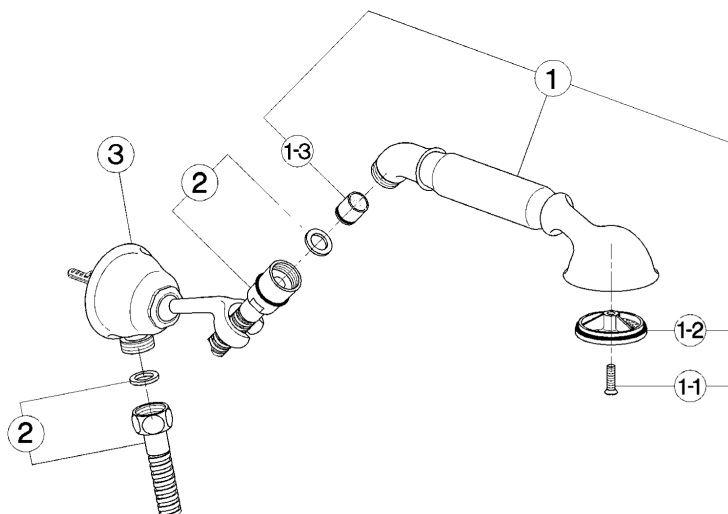

Shower Set with elbow ARCANA COMPONENTS_AR003040

cisal

AR 00304

- **Supporto duplex incasso**
- **Concealed swivel wall-bracket**
- **UP-Brauset**
- **Prise d'eau**

bar	PORTATA * FLOW RATE DURCHFLOß DEBIT l/min.
0,5	7
1	10,5
2	16
3	21
4	25,5
5	29,5

* senza resistenza silenziosa (uscita libera)
without hydraulic resistance
ohne Widerstand
sans résistance hydraulique

NR.	DESCRIZIONE DESCRIPTION BESCHREIBUNG DESCRIPTION	N. CODICE CODE NO. WERKSNR. NR. CODE	NR.	DESCRIZIONE DESCRIPTION BESCHREIBUNG DESCRIPTION	N. CODICE CODE NO. WERKSNR. NR. CODE	NR.	DESCRIZIONE DESCRIPTION BESCHREIBUNG DESCRIPTION	N. CODICE CODE NO. WERKSNR. NR. CODE
1	Doccia per gruppo vasca "AR" Handshower "AR" Handbrause-WB "AR" Douchette "AR"	ZZ 90078 0	1	Supporto duplex incasso "AR" Hook handshower "AR" Wandhalter II "AR" Support - prise d'eau "AR"	ZZ 90153 0			
1-1	Vite di fissaggio diffusore per doccia in ottone Fixing screw for spray-kit handshower Befestigungsschraube 1.Einsatz 1.Br. in Messing Vis fixation diffuseur pour douchette en laiton	ZZ 92640 0						
1-2	Vite di fissaggio diffusore per doccia in ABS Fixing screw for spray-kit ABS handshower Befestigungsschraube 1. Einsatz 1. Brause in ABS Vis de fixation diffuseur pour douchette en ABS	ZZ 93401 0						
1-3	Diffusore doccia "AR" Spray-kit handshower "AR" Einsatz 1. Brause "AR" Diffuseur douchette "AR"	ZZ 90544 0						
2	Valvola anti-ritorno Ø15 per doccia Back-flow valve Ø15 Durchflussverhinderer Ø15 Clapet anti-retour Ø15	ZZ 92956 0						
3	Flessibile 120 cm Ø14 1/2"x1/2" DA conico Flex 120 cm Ø14 1/2"x1/2" conic Brauseschlauch 120 cm Ø14 1/2"x1/2" Flex 120 cm Ø14 1/2"x1/2"	ZZ 92766 0						

AR.22

AR003040

<https://en.cisal.it/shower-set-with-elbow-arcana-components-ar003040>

2026-04-28