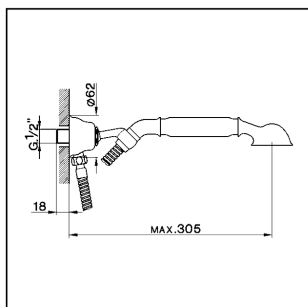

Shower Set with elbow ARCANA COMPONENTS_AR003040

cisal

AR 00304

- **Supporto duplex incasso**
- **Concealed swivel wall-bracket**
- **UP-Brauset**
- **Prise d'eau**

bar	PORTATA * FLOW RATE DURCHFLOß DEBIT l/min.
0,5	7
1	10,5
2	16
3	21
4	25,5
5	29,5

* senza resistenza silenziosa (uscita libera)
without hydraulic resistance
ohne Widerstand
sans résistance hydraulique

NR.	DESCRIZIONE DESCRIPTION BESCHREIBUNG DESCRIPTION	N. CODICE CODE NO. WERKSNR. NR. CODE	NR.	DESCRIZIONE DESCRIPTION BESCHREIBUNG DESCRIPTION	N. CODICE CODE NO. WERKSNR. NR. CODE	NR.	DESCRIZIONE DESCRIPTION BESCHREIBUNG DESCRIPTION	N. CODICE CODE NO. WERKSNR. NR. CODE
1	Doccia per gruppo vasca "AR" Handshower "AR" Handbrause-WB "AR" Douchette "AR"	ZZ 90078 0	1	Supporto duplex incasso "AR" Hook handshower "AR" Wandhalter II "AR" Support - prise d'eau "AR"	ZZ 90153 0			
1-1	Vite di fissaggio diffusore per doccia in ottone Fixing screw for spray-kit handshower Befestigungsschraube 1.Einsatz 1.Br. in Messing Vis fixation diffuseur pour douchette en laiton	ZZ 92640 0						
1-2	Vite di fissaggio diffusore per doccia in ABS Fixing screw for spray-kit ABS handshower Befestigungsschraube 1. Einsatz 1. Brause in ABS Vis de fixation diffuseur pour douchette en ABS	ZZ 93401 0						
1-3	Diffusore doccia "AR" Spray-kit handshower "AR" Einsatz 1. Brause "AR" Diffuseur douchette "AR"	ZZ 90544 0						
2	Valvola anti-ritorno Ø15 per doccia Back-flow valve Ø15 Durchflussverhinderer Ø15 Clapet anti-retour Ø15	ZZ 92956 0						
3	Flessibile 120 cm Ø14 1/2"x1/2" DA conico Flex 120 cm Ø14 1/2"x1/2" conic Brauseschlauch 120 cm Ø14 1/2"x1/2" Flex 120 cm Ø14 1/2"x1/2"	ZZ 92766 0						

AR.22

AR003040

<https://en.cisal.it/shower-set-with-elbow-arcana-components-ar003040>

2026-04-28