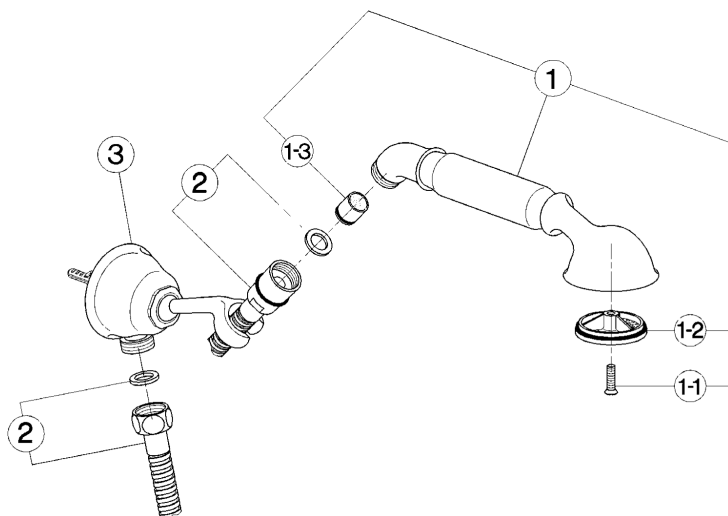

## Shower Set with elbow ARCANА COMPONENTS\_AR003040

MODEL **AR003040**

Shower Set with elbow, wall mounted swivel handshower holder, Arcana one spray handshower, Brass 120 cm flexible hose

## Shower Set with elbow ARCANA COMPONENTS\_AR003040

**cisal**

### AR 00304

- **Supporto duplex incasso**
- **Concealed swivel wall-bracket**
- **UP-Brausset**
- **Prise d'eau**

bar	PORTATA * FLOW RATE DURCHFLOSS DEBIT l/min.
0,5	7
1	10,5
2	16
3	21
4	25,5
5	29,5

\* senza resistenza silenziosa (uscita libera)  
without hydraulic resistance  
ohne Widerstand  
sans résistance hydraulique

NR.	DESCRIZIONE DESCRIPTION BESCHREIBUNG DESCRIPTION	N. CODICE CODE NO. WERKSNR. NR. CODE	NR.	DESCRIZIONE DESCRIPTION BESCHREIBUNG DESCRIPTION	N. CODICE CODE NO. WERKSNR. NR. CODE	NR.	DESCRIZIONE DESCRIPTION BESCHREIBUNG DESCRIPTION	N. CODICE CODE NO. WERKSNR. NR. CODE
1	Doccia per gruppo vasca "AR" Handshower "AR" Handbrause-WB "AR" Douchette "AR"	ZZ 90078 0	1	Supporto duplex incasso "AR" Hook handshower "AR" Wandhalter II "AR" Support - prise d'eau "AR"	ZZ 90153 0			
1-1	Vite di fissaggio diffusore per doccia in ottone Fixing screw for spray-kit handshower Befestigungsschraube f. Einsatz l.Br. in Messing Vis fixation diffuseur pour douchette en laiton	ZZ 92640 0						
1-2	Vite di fissaggio diffusore per doccia in ABS Fixing screw for spray-kit ABS handshower Befestigungsschraube f. Einsatz l.Brause in ABS Vis de fixation diffuseur pour douchette en ABS	ZZ 93401 0						
1-3	Diffusore doccia "AR" Spray-kit handshower "AR" Einsatz l.Brause "AR" Diffuseur douchette "AR"	ZZ 90544 0						
2	Valvola anti-ritorno Ø15 per doccia Back-flow valve Ø15 Durchflussverhinderer Ø15 Clapet anti-retour Ø15	ZZ 92956 0						
3	Flessibile 120 cm Ø14 1/2"x1/2" DA conico Flex 120 cm Ø14 1/2"x1/2" conic Brauserschlauch 120 cm Ø14 1/2"x1/2" Flex 120 cm Ø14 1/2"x1/2"	ZZ 92766 0						