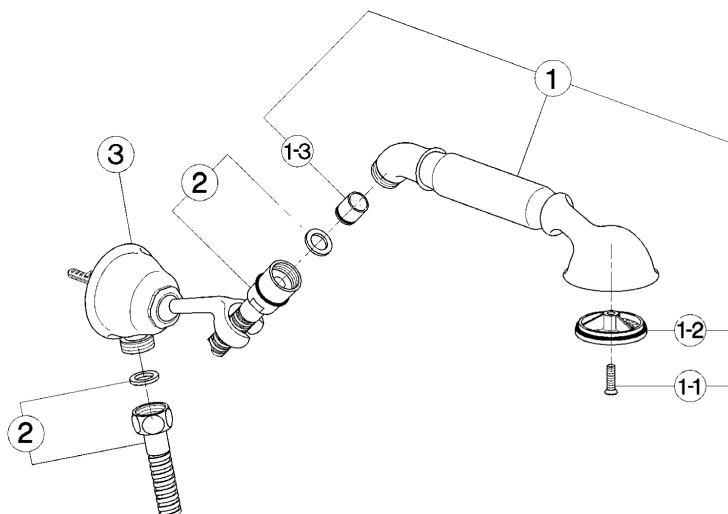

Shower Set with elbow ARCANA COMPONENTS_AR003040

MODEL **AR003040**

Shower Set with elbow, wall mounted swivel handshower holder, Arcana one spray handshower, Brass 120 cm flexible hose

AVAILABLE FINISHINGS

cisal

AR 00304

- **Supporto duplex incasso**
- **Concealed swivel wall-bracket**
- **UP-Brauset**
- **Prise d'eau**

bar	PORTATA * FLOW RATE DURCHFLOSS DEBIT l/min.
0,5	7
1	10,5
2	16
3	21
4	25,5
5	29,5

* senza resistenza silenziosa (uscita libera)
without hydraulic resistance
ohne Widerstand
sans résistance hydraulique

NR.	DESCRIZIONE DESCRIPTION BESCHREIBUNG DESCRIPTION	N. CODICE CODE NO. WERKSNR. NR. CODE	NR.	DESCRIZIONE DESCRIPTION BESCHREIBUNG DESCRIPTION	N. CODICE CODE NO. WERKSNR. NR. CODE	NR.	DESCRIZIONE DESCRIPTION BESCHREIBUNG DESCRIPTION	N. CODICE CODE NO. WERKSNR. NR. CODE
1	Doccia per gruppo vasca "AR" Handshower "AR" Handbrause-WB "AR" Douchette "AR"	ZZ 90078 0	1	Supporto duplex incasso "AR" Hook handshower "AR" Wandhalter II "AR" Support - prise d'eau "AR"	ZZ 90153 0			
1-1	Vite di fissaggio diffusore per doccia in ottone Fixing screw for spray-kit handshower Befestigungsschraube 1.Einsatz 1.Br. in Messing Vis fixation diffuseur pour douchette en laiton	ZZ 92640 0						
1-2	Vite di fissaggio diffusore per doccia in ABS Fixing screw for spray-kit ABS handshower Befestigungsschraube 1. Einsatz 1. Brause in ABS Vis de fixation diffuseur pour douchette en ABS	ZZ 93401 0						
1-3	Diffusore doccia "AR" Spray-kit handshower "AR" Einsatz 1. Brause "AR" Diffuseur douchette "AR"	ZZ 90544 0						
2	Valvola anti-ritorno Ø15 per doccia Back-flow valve Ø15 Durchflussverhinderer Ø15 Clapet anti-retour Ø15	ZZ 92956 0						
3	Flessibile 120 cm Ø14 1/2"x1/2" DA conico Flex 120 cm Ø14 1/2"x1/2" conic Brauseschlauch 120 cm Ø14 1/2"x1/2" Flex 120 cm Ø14 1/2"x1/2"	ZZ 92766 0						