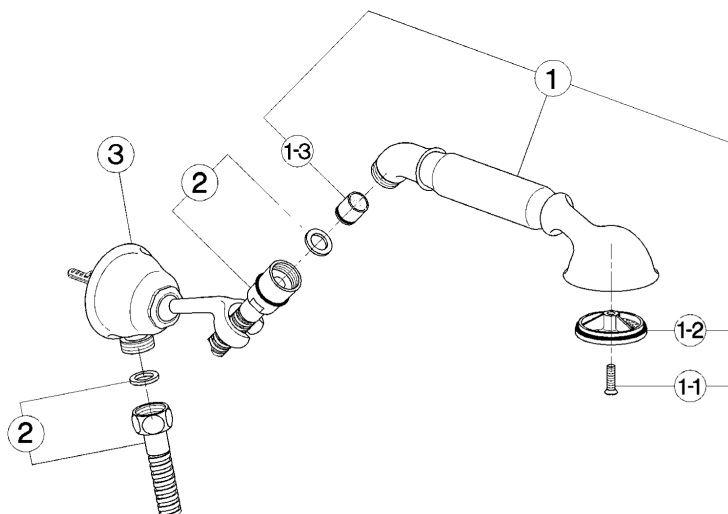

Shower Set with elbow ARCANA COMPONENTS_AR003040

cisal

AR 00304

- **Supporto duplex incasso**
- **Concealed swivel wall-bracket**
- **UP-Brausset**
- **Prise d'eau**

bar	PORTATA * FLOW RATE DURCHFLOß DEBIT l/min.
0,5	7
1	10,5
2	16
3	21
4	25,5
5	29,5

* senza resistenza silenziosa (uscita libera)
without hydraulic resistance
ohne Widerstand
sans résistance hydraulique

NR.	DESCRIZIONE DESCRIPTION BESCHREIBUNG DESCRIPTION	N. CODICE CODE NO. WERKSNR. NR. CODE	NR.	DESCRIZIONE DESCRIPTION BESCHREIBUNG DESCRIPTION	N. CODICE CODE NO. WERKSNR. NR. CODE	NR.	DESCRIZIONE DESCRIPTION BESCHREIBUNG DESCRIPTION	N. CODICE CODE NO. WERKSNR. NR. CODE
1	Doccia per gruppo vasca "AR" Handshower "AR" Handbrause-WB "AR" Douchette "AR"	ZZ 90078 0	1	Supporto duplex incasso "AR" Hook handshower "AR" Wandhalter II "AR" Support - prise d'eau "AR"	ZZ 90153 0			
1-1	Vite di fissaggio diffusore per doccia in ottone Fixing screw for spray-kit handshower Befestigungsschraube 1.Einsatz 1.Br. in Messing Vis fixation diffuseur pour douchette en laiton	ZZ 92640 0						
1-2	Vite di fissaggio diffusore per doccia in ABS Fixing screw for spray-kit ABS handshower Befestigungsschraube 1. Einsatz 1. Brause in ABS Vis de fixation diffuseur pour douchette en ABS	ZZ 93401 0						
1-3	Diffusore doccia "AR" Spray-kit handshower "AR" Einsatz 1. Brause "AR" Diffuseur douchette "AR"	ZZ 90544 0						
2	Valvola anti-ritorno Ø15 per doccia Back-flow valve Ø15 Durchflussverhinderer Ø15 Clapet anti-retour Ø15	ZZ 92956 0						
3	Flessibile 120 cm Ø14 1/2"x1/2" DA conico Flex 120 cm Ø14 1/2"x1/2" conic Brauseschlauch 120 cm Ø14 1/2"x1/2" Flex 120 cm Ø14 1/2"x1/2"	ZZ 92766 0						

AR.22

AR003040

<https://en.cisal.it/shower-set-with-elbow-arcana-components-ar003040>

2026-06-06