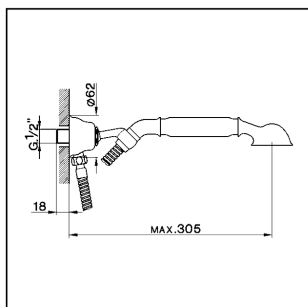

## Shower Set with elbow ARCANA COMPONENTS\_AR003040

**cisal**

### AR 00304

- **Supporto duplex incasso**
- **Concealed swivel wall-bracket**
- **UP-Brausset**
- **Prise d'eau**

bar	PORTATA * FLOW RATE DURCHFLOSS DEBIT l/min.
0,5	7
1	10,5
2	16
3	21
4	25,5
5	29,5

\* senza resistenza silenziosa (uscita libera)  
without hydraulic resistance  
ohne Widerstand  
sans résistance hydraulique

NR.	DESCRIZIONE DESCRIPTION BESCHREIBUNG DESCRIPTION	N. CODICE CODE NO. WERKSNR. NR. CODE	NR.	DESCRIZIONE DESCRIPTION BESCHREIBUNG DESCRIPTION	N. CODICE CODE NO. WERKSNR. NR. CODE	NR.	DESCRIZIONE DESCRIPTION BESCHREIBUNG DESCRIPTION	N. CODICE CODE NO. WERKSNR. NR. CODE
1	Doccia per gruppo vasca "AR" Handshower "AR" Handbrause-WB "AR" Douchette "AR"	ZZ 90078 0	1	Supporto duplex incasso "AR" Hook handshower "AR" Wandhalter II "AR" Support - prise d'eau "AR"	ZZ 90153 0			
1-1	Vite di fissaggio diffusore per doccia in ottone Fixing screw for spray-kit handshower Befestigungsschraube 1.Einsatz 1.Br. in Messing Vis fixation diffuseur pour douchette en laiton	ZZ 92640 0						
1-2	Vite di fissaggio diffusore per doccia in ABS Fixing screw for spray-kit ABS handshower Befestigungsschraube 1. Einsatz 1. Brause in ABS Vis de fixation diffuseur pour douchette en ABS	ZZ 93401 0						
1-3	Diffusore doccia "AR" Spray-kit handshower "AR" Einsatz 1. Brause "AR" Diffuseur douchette "AR"	ZZ 90544 0						
2	Valvola anti-ritorno Ø15 per doccia Back-flow valve Ø15 Durchflussverhinderer Ø15 Clapet anti-retour Ø15	ZZ 92956 0						
3	Flessibile 120 cm Ø14 1/2"x1/2" DA conico Flex 120 cm Ø14 1/2"x1/2" conic Brauseschlauch 120 cm Ø14 1/2"x1/2" Flex 120 cm Ø14 1/2"x1/2"	ZZ 92766 0						