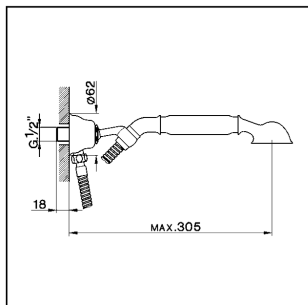

Shower Set with elbow ARCANA COMPONENTS_AR003040

cisal

AR 00304

- **Supporto duplex incasso**
- **Concealed swivel wall-bracket**
- **UP-Brauset**
- **Prise d'eau**

bar	PORTATA * FLOW RATE DURCHFLOß DEBIT l/min.
0,5	7
1	10,5
2	16
3	21
4	25,5
5	29,5

* senza resistenza silenziosa (uscita libera)
without hydraulic resistance
ohne Widerstand
sans résistance hydraulique

NR.	DESCRIZIONE DESCRIPTION BESCHREIBUNG DESCRIPTION	N. CODICE CODE NO. WERKSNR. NR. CODE	NR.	DESCRIZIONE DESCRIPTION BESCHREIBUNG DESCRIPTION	N. CODICE CODE NO. WERKSNR. NR. CODE	NR.	DESCRIZIONE DESCRIPTION BESCHREIBUNG DESCRIPTION	N. CODICE CODE NO. WERKSNR. NR. CODE
1	Doccia per gruppo vasca "AR" Handshower "AR" Handbrause-WB "AR" Douchette "AR"	ZZ 90078 0	1	Supporto duplex incasso "AR" Hook handshower "AR" Wandhalter II "AR" Support - prise d'eau "AR"	ZZ 90153 0			
1-1	Vite di fissaggio diffusore per doccia in ottone Fixing screw for spray-kit handshower Befestigungsschraube 1.Einsatz 1.Br. in Messing Vis fixation diffuseur pour douchette en laiton	ZZ 92640 0						
1-2	Vite di fissaggio diffusore per doccia in ABS Fixing screw for spray-kit ABS handshower Befestigungsschraube 1. Einsatz 1. Brause in ABS Vis de fixation diffuseur pour douchette en ABS	ZZ 93401 0						
1-3	Diffusore doccia "AR" Spray-kit handshower "AR" Einsatz 1. Brause "AR" Diffuseur douchette "AR"	ZZ 90544 0						
2	Valvola anti-ritorno Ø15 per doccia Back-flow valve Ø15 Durchflussverhinderer Ø15 Clapet anti-retour Ø15	ZZ 92956 0						
3	Flessibile 120 cm Ø14 1/2"x1/2" DA conico Flex 120 cm Ø14 1/2"x1/2" conic Brauseschlauch 120 cm Ø14 1/2"x1/2" Flex 120 cm Ø14 1/2"x1/2"	ZZ 92766 0						

AR.22

AR003040

<https://en.cisal.it/shower-set-with-elbow-arcana-components-ar003040>

2026-06-27