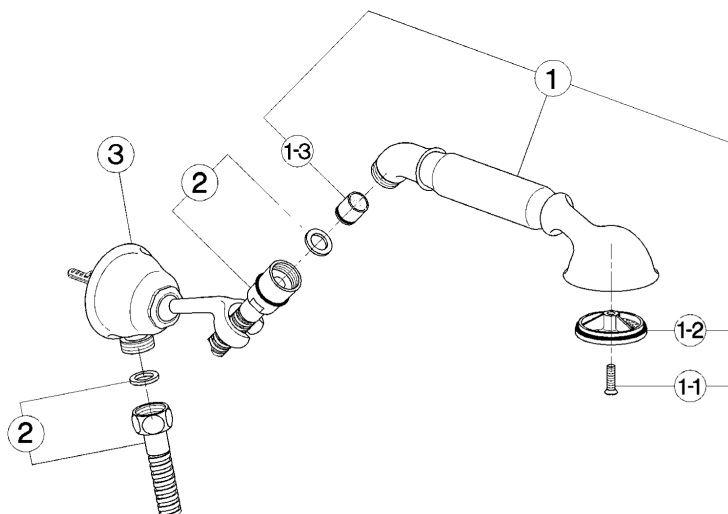

## Shower Set with elbow ARCANA COMPONENTS\_AR003040

**cisal**

### AR 00304

- **Supporto duplex incasso**
- **Concealed swivel wall-bracket**
- **UP-Brausset**
- **Prise d'eau**

bar	PORTATA * FLOW RATE DURCHFLOSS DEBIT l/min.
0,5	7
1	10,5
2	16
3	21
4	25,5
5	29,5

\* senza resistenza silenziosa (uscita libera)  
without hydraulic resistance  
ohne Widerstand  
sans résistance hydraulique

NR.	DESCRIZIONE DESCRIPTION BESCHREIBUNG DESCRIPTION	N. CODICE CODE NO. WERKSNR. NR. CODE	NR.	DESCRIZIONE DESCRIPTION BESCHREIBUNG DESCRIPTION	N. CODICE CODE NO. WERKSNR. NR. CODE	NR.	DESCRIZIONE DESCRIPTION BESCHREIBUNG DESCRIPTION	N. CODICE CODE NO. WERKSNR. NR. CODE
1	Doccia per gruppo vasca "AR" Handshower "AR" Handbrause-WB "AR" Douchette "AR"	ZZ 90078 0	1	Supporto duplex incasso "AR" Hook handshower "AR" Wandhalter II "AR" Support - prise d'eau "AR"	ZZ 90153 0			
1-1	Vite di fissaggio diffusore per doccia in ottone Fixing screw for spray-kit handshower Befestigungsschraube 1.Einsatz 1.Br. in Messing Vis fixation diffuseur pour douchette en laiton	ZZ 92640 0						
1-2	Vite di fissaggio diffusore per doccia in ABS Fixing screw for spray-kit ABS handshower Befestigungsschraube 1. Einsatz 1. Brause in ABS Vis de fixation diffuseur pour douchette en ABS	ZZ 93401 0						
1-3	Diffusore doccia "AR" Spray-kit handshower "AR" Einsatz 1. Brause "AR" Diffuseur douchette "AR"	ZZ 90544 0						
2	Valvola anti-ritorno Ø15 per doccia Back-flow valve Ø15 Durchflussverhinderer Ø15 Clapet anti-retour Ø15	ZZ 92956 0						
3	Flessibile 120 cm Ø14 1/2"x1/2" DA conico Flex 120 cm Ø14 1/2"x1/2" conic Brauseschlauch 120 cm Ø14 1/2"x1/2" Flex 120 cm Ø14 1/2"x1/2"	ZZ 92766 0						

AR.22

AR003040

<https://en.cisal.it/shower-set-with-elbow-arcana-components-ar003040>

2026-04-06