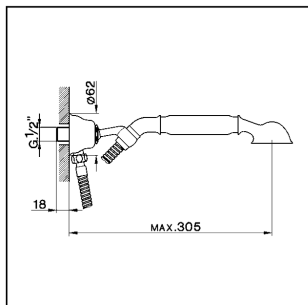

Shower Set with elbow ARCANA COMPONENTS_AR003040

cisal

AR 00304

- **Supporto duplex incasso**
- **Concealed swivel wall-bracket**
- **UP-Brausset**
- **Prise d'eau**

bar	PORTATA * FLOW RATE DURCHFLOß DEBIT l/min.
0,5	7
1	10,5
2	16
3	21
4	25,5
5	29,5

* senza resistenza silenziosa (uscita libera)
without hydraulic resistance
ohne Widerstand
sans résistance hydraulique

NR.	DESCRIZIONE DESCRIPTION BESCHREIBUNG DESCRIPTION	N. CODICE CODE NO. WERKSNR. NR. CODE	NR.	DESCRIZIONE DESCRIPTION BESCHREIBUNG DESCRIPTION	N. CODICE CODE NO. WERKSNR. NR. CODE	NR.	DESCRIZIONE DESCRIPTION BESCHREIBUNG DESCRIPTION	N. CODICE CODE NO. WERKSNR. NR. CODE
1	Doccia per gruppo vasca "AR" Handshower "AR" Handbrause-WB "AR" Douchette "AR"	ZZ 90078 0	1	Supporto duplex incasso "AR" Hook handshower "AR" Wandhalter II "AR" Support - prise d'eau "AR"	ZZ 90153 0			
1-1	Vite di fissaggio diffusore per doccia in ottone Fixing screw for spray-kit handshower Befestigungsschraube 1.Einsatz 1.Br. in Messing Vis fixation diffuseur pour douchette en laiton	ZZ 92640 0						
1-2	Vite di fissaggio diffusore per doccia in ABS Fixing screw for spray-kit ABS handshower Befestigungsschraube 1. Einsatz 1. Brause in ABS Vis de fixation diffuseur pour douchette en ABS	ZZ 93401 0						
1-3	Diffusore doccia "AR" Spray-kit handshower "AR" Einsatz 1. Brause "AR" Diffuseur douchette "AR"	ZZ 90544 0						
2	Valvola anti-ritorno Ø15 per doccia Back-flow valve Ø15 Durchflussverhinderer Ø15 Clapet anti-retour Ø15	ZZ 92956 0						
3	Flessibile 120 cm Ø14 1/2"x1/2" DA conico Flex 120 cm Ø14 1/2"x1/2" conic Brauseschlauch 120 cm Ø14 1/2"x1/2" Flex 120 cm Ø14 1/2"x1/2"	ZZ 92766 0						

AR.22

AR003040

<https://en.cisal.it/shower-set-with-elbow-arcana-components-ar003040>

2026-06-06