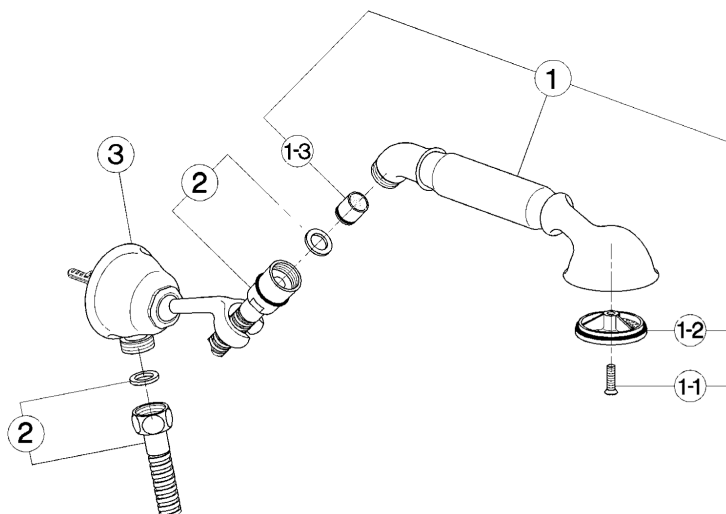

Shower Set with elbow ARCANA COMPONENTS_AR003040

cisal

AR 00304

- **Supporto duplex incasso**
- **Concealed swivel wall-bracket**
- **UP-Brauset**
- **Prise d'eau**

bar	PORTATA * FLOW RATE DURCHFLOß DEBIT l/min.
0,5	7
1	10,5
2	16
3	21
4	25,5
5	29,5

* senza resistenza silenziosa (uscita libera)
without hydraulic resistance
ohne Widerstand
sans résistance hydraulique

NR.	DESCRIZIONE DESCRIPTION BESCHREIBUNG DESCRIPTION	N. CODICE CODE NO. WERKSNR. NR. CODE	NR.	DESCRIZIONE DESCRIPTION BESCHREIBUNG DESCRIPTION	N. CODICE CODE NO. WERKSNR. NR. CODE	NR.	DESCRIZIONE DESCRIPTION BESCHREIBUNG DESCRIPTION	N. CODICE CODE NO. WERKSNR. NR. CODE
1	Doccia per gruppo vasca "AR" Handshower "AR" Handbrause-WB "AR" Douchette "AR"	ZZ 90078 0	1	Supporto duplex incasso "AR" Hook handshower "AR" Wandhalter II "AR" Support - prise d'eau "AR"	ZZ 90153 0			
1-1	Vite di fissaggio diffusore per doccia in ottone Fixing screw for spray-kit handshower Befestigungsschraube 1.Einsatz 1.Br. in Messing Vis fixation diffuseur pour douchette en laiton	ZZ 92640 0						
1-2	Vite di fissaggio diffusore per doccia in ABS Fixing screw for spray-kit ABS handshower Befestigungsschraube 1. Einsatz 1. Brause in ABS Vis de fixation diffuseur pour douchette en ABS	ZZ 93401 0						
1-3	Diffusore doccia "AR" Spray-kit handshower "AR" Einsatz 1. Brause "AR" Diffuseur douchette "AR"	ZZ 90544 0						
2	Valvola anti-ritorno Ø15 per doccia Back-flow valve Ø15 Durchflussverhinderer Ø15 Clapet anti-retour Ø15	ZZ 92956 0						
3	Flessibile 120 cm Ø14 1/2"x1/2" DA conico Flex 120 cm Ø14 1/2"x1/2" conic Brauseschlauch 120 cm Ø14 1/2"x1/2" Flex 120 cm Ø14 1/2"x1/2"	ZZ 92766 0						

AR.22

AR003040

<https://en.cisal.it/shower-set-with-elbow-arcana-components-ar003040>

2026-06-27