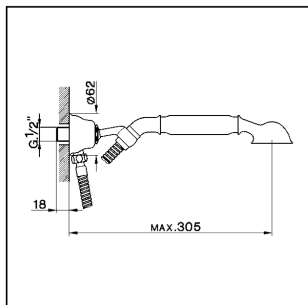

## Shower Set with elbow ARCANA COMPONENTS\_AR003040

MODEL **AR003040**

Shower Set with elbow, wall mounted swivel handshower holder, Arcana one spray handshower, Brass 120 cm flexible hose

### AR 00304

- **Supporto duplex incasso**
- **Concealed swivel wall-bracket**
- **UP-Brauset**
- **Prise d'eau**

bar	PORTATA * FLOW RATE DURCHFLOSS DEBIT l/min.
0,5	7
1	10,5
2	16
3	21
4	25,5
5	29,5

\* senza resistenza silenziosa (uscita libera)  
without hydraulic resistance  
ohne Widerstand  
sans résistance hydraulique