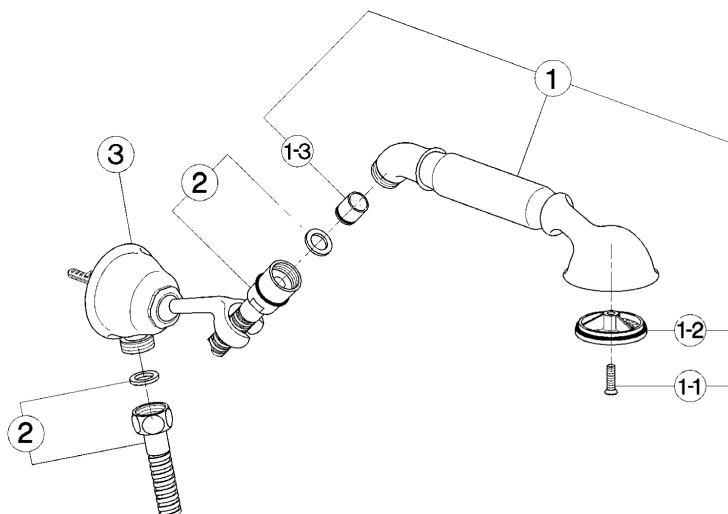

## Shower Set with elbow ARCANA COMPONENTS\_AR003040

MODEL **AR003040**

Shower Set with elbow, wall mounted swivel handshower holder, Arcana one spray handshower, Brass 120 cm flexible hose

## Shower Set with elbow ARCANA COMPONENTS\_AR003040

**cisal**

### AR 00304

- **Supporto duplex incasso**
- **Concealed swivel wall-bracket**
- **UP-Brauset**
- **Prise d'eau**

bar	PORTATA * FLOW RATE DURCHFLOSS DEBIT l/min.
0,5	7
1	10,5
2	16
3	21
4	25,5
5	29,5

\* senza resistenza silenziosa (uscita libera)  
without hydraulic resistance  
ohne Widerstand  
sans résistance hydraulique

NR.	DESCRIZIONE DESCRIPTION BESCHREIBUNG DESCRIPTION	N. CODICE CODE NO. WERKSNR. NR. CODE	NR.	DESCRIZIONE DESCRIPTION BESCHREIBUNG DESCRIPTION	N. CODICE CODE NO. WERKSNR. NR. CODE	NR.	DESCRIZIONE DESCRIPTION BESCHREIBUNG DESCRIPTION	N. CODICE CODE NO. WERKSNR. NR. CODE
1	Doccia per gruppo vasca "AR" Handshower "AR" Handbrause-WB "AR" Douchette "AR"	ZZ 90078 0	1	Supporto duplex incasso "AR" Hook handshower "AR" Wandhalter II "AR" Support - prise d'eau "AR"	ZZ 90153 0			
1-1	Vite di fissaggio diffusore per doccia in ottone Fixing screw for spray-kit handshower Befestigungsschraube 1.Einsatz 1.Br. in Messing Vis fixation diffuseur pour douchette en laiton	ZZ 92640 0						
1-2	Vite di fissaggio diffusore per doccia in ABS Fixing screw for spray-kit ABS handshower Befestigungsschraube 1. Einsatz 1. Brause in ABS Vis de fixation diffuseur pour douchette en ABS	ZZ 93401 0						
1-3	Diffusore doccia "AR" Spray-kit handshower "AR" Einsatz 1. Brause "AR" Diffuseur douchette "AR"	ZZ 90544 0						
2	Valvola anti-ritorno Ø15 per doccia Back-flow valve Ø15 Durchflussverhinderer Ø15 Clapet anti-retour Ø15	ZZ 92956 0						
3	Flessibile 120 cm Ø14 1/2"x1/2" DA conico Flex 120 cm Ø14 1/2"x1/2" conic Brauseschlauch 120 cm Ø14 1/2"x1/2" Flex 120 cm Ø14 1/2"x1/2"	ZZ 92766 0						