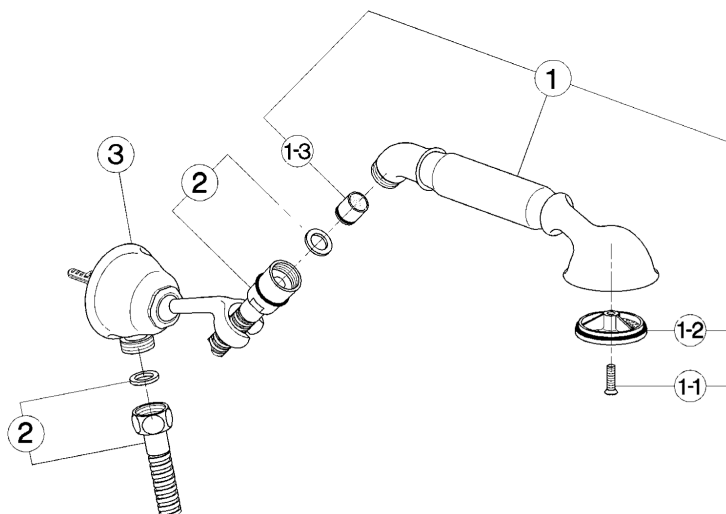

## Shower Set with elbow ARCANA COMPONENTS\_AR003040

MODEL **AR003040**

Shower Set with elbow, wall mounted swivel handshower holder, Arcana one spray handshower, Brass 120 cm flexible hose

## Shower Set with elbow ARCANA COMPONENTS\_AR003040

**cisal**

### AR 00304

- **Supporto duplex incasso**
- **Concealed swivel wall-bracket**
- **UP-Brauset**
- **Prise d'eau**

bar	PORTATA * FLOW RATE DURCHFLOSS DEBIT l/min.
0,5	7
1	10,5
2	16
3	21
4	25,5
5	29,5

\* senza resistenza silenziosa (uscita libera)  
without hydraulic resistance  
ohne Widerstand  
sans résistance hydraulique

NR.	DESCRIZIONE DESCRIPTION BESCHREIBUNG DESCRIPTION	N. CODICE CODE NO. WERKSNR. NR. CODE	NR.	DESCRIZIONE DESCRIPTION BESCHREIBUNG DESCRIPTION	N. CODICE CODE NO. WERKSNR. NR. CODE	NR.	DESCRIZIONE DESCRIPTION BESCHREIBUNG DESCRIPTION	N. CODICE CODE NO. WERKSNR. NR. CODE
1	Doccia per gruppo vasca "AR" Handshower "AR" Handbrause-WB "AR" Douchette "AR"	ZZ 90078 0	1	Supporto duplex incasso "AR" Hook handshower "AR" Wandhalter II "AR" Support - prise d'eau "AR"	ZZ 90153 0			
1-1	Vite di fissaggio diffusore per doccia in ottone Fixing screw for spray-kit handshower Befestigungsschraube 1.Einsatz 1.Br. in Messing Vis fixation diffuseur pour douchette en laiton	ZZ 92640 0						
1-2	Vite di fissaggio diffusore per doccia in ABS Fixing screw for spray-kit ABS handshower Befestigungsschraube 1. Einsatz 1. Brause in ABS Vis de fixation diffuseur pour douchette en ABS	ZZ 93401 0						
1-3	Diffusore doccia "AR" Spray-kit handshower "AR" Einsatz 1. Brause "AR" Diffuseur douchette "AR"	ZZ 90544 0						
2	Valvola anti-ritorno Ø15 per doccia Back-flow valve Ø15 Durchflussverhinderer Ø15 Clapet anti-retour Ø15	ZZ 92956 0						
3	Flessibile 120 cm Ø14 1/2"x1/2" DA conico Flex 120 cm Ø14 1/2"x1/2" conic Brauseschlauch 120 cm Ø14 1/2"x1/2" Flex 120 cm Ø14 1/2"x1/2"	ZZ 92766 0						