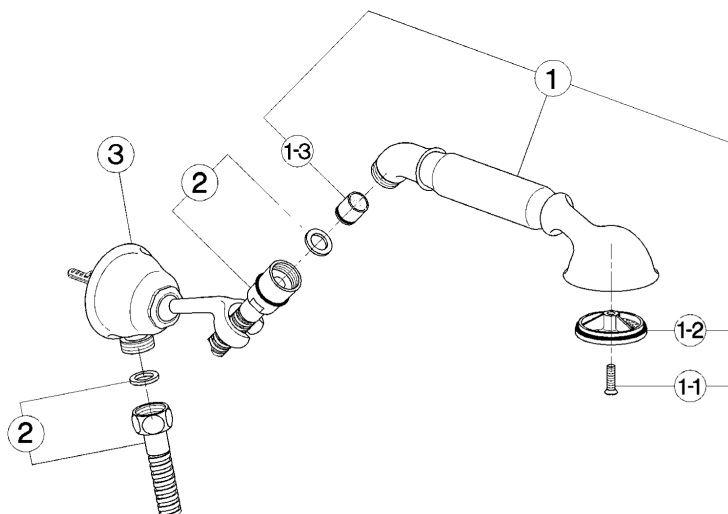

Shower Set with elbow ARCANA COMPONENTS_AR003040

cisal

AR 00304

- **Supporto duplex incasso**
- **Concealed swivel wall-bracket**
- **UP-Brausset**
- **Prise d'eau**

bar	PORTATA * FLOW RATE DURCHFLOSS DEBIT l/min.
0,5	7
1	10,5
2	16
3	21
4	25,5
5	29,5

* senza resistenza silenziosa (uscita libera)
without hydraulic resistance
ohne Widerstand
sans résistance hydraulique

NR.	DESCRIZIONE DESCRIPTION BESCHREIBUNG DESCRIPTION	N. CODICE CODE NO. WERKSNR. NR. CODE	NR.	DESCRIZIONE DESCRIPTION BESCHREIBUNG DESCRIPTION	N. CODICE CODE NO. WERKSNR. NR. CODE	NR.	DESCRIZIONE DESCRIPTION BESCHREIBUNG DESCRIPTION	N. CODICE CODE NO. WERKSNR. NR. CODE
1	Doccia per gruppo vasca "AR" Handshower "AR" Handbrause-WB "AR" Douchette "AR"	ZZ 90078 0	1	Supporto duplex incasso "AR" Hook handshower "AR" Wandhalter II "AR" Support - prise d'eau "AR"	ZZ 90153 0			
1-1	Vite di fissaggio diffusore per doccia in ottone Fixing screw for spray-kit handshower Befestigungsschraube 1.Einsatz 1.Br. in Messing Vis fixation diffuseur pour douchette en laiton	ZZ 92640 0						
1-2	Vite di fissaggio diffusore per doccia in ABS Fixing screw for spray-kit ABS handshower Befestigungsschraube 1. Einsatz 1. Brause in ABS Vis de fixation diffuseur pour douchette en ABS	ZZ 93401 0						
1-3	Diffusore doccia "AR" Spray-kit handshower "AR" Einsatz 1. Brause "AR" Diffuseur douchette "AR"	ZZ 90544 0						
2	Valvola anti-ritorno Ø15 per doccia Back-flow valve Ø15 Durchflussverhinderer Ø15 Clapet anti-retour Ø15	ZZ 92956 0						
3	Flessibile 120 cm Ø14 1/2"x1/2" DA conico Flex 120 cm Ø14 1/2"x1/2" conic Brauseschlauch 120 cm Ø14 1/2"x1/2" Flex 120 cm Ø14 1/2"x1/2"	ZZ 92766 0						

AR.22

AR003040

<https://en.cisal.it/shower-set-with-elbow-arcana-components-ar003040>

2026-06-10