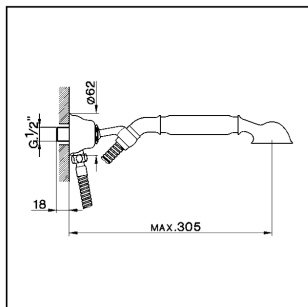

Shower Set with elbow ARCANA COMPONENTS_AR003040

cisal

AR 00304

- **Supporto duplex incasso**
- **Concealed swivel wall-bracket**
- **UP-Brausset**
- **Prise d'eau**

bar	PORTATA * FLOW RATE DURCHFLOSS DEBIT l/min.
0,5	7
1	10,5
2	16
3	21
4	25,5
5	29,5

* senza resistenza silenziosa (uscita libera)
without hydraulic resistance
ohne Widerstand
sans résistance hydraulique

NR.	DESCRIZIONE DESCRIPTION BESCHREIBUNG DESCRIPTION	N. CODICE CODE NO. WERKSNR. NR. CODE	NR.	DESCRIZIONE DESCRIPTION BESCHREIBUNG DESCRIPTION	N. CODICE CODE NO. WERKSNR. NR. CODE	NR.	DESCRIZIONE DESCRIPTION BESCHREIBUNG DESCRIPTION	N. CODICE CODE NO. WERKSNR. NR. CODE
1	Doccia per gruppo vasca "AR" Handshower "AR" Handbrause-WB "AR" Douchette "AR"	ZZ 90078 0	1	Supporto duplex incasso "AR" Hook handshower "AR" Wandhalter II "AR" Support - prise d'eau "AR"	ZZ 90153 0			
1-1	Vite di fissaggio diffusore per doccia in ottone Fixing screw for spray-kit handshower Befestigungsschraube 1.Einsatz 1.Br. in Messing Vis fixation diffuseur pour douchette en laiton	ZZ 92640 0						
1-2	Vite di fissaggio diffusore per doccia in ABS Fixing screw for spray-kit ABS handshower Befestigungsschraube 1. Einsatz 1. Brause in ABS Vis de fixation diffuseur pour douchette en ABS	ZZ 93401 0						
1-3	Diffusore doccia "AR" Spray-kit handshower "AR" Einsatz 1. Brause "AR" Diffuseur douchette "AR"	ZZ 90544 0						
2	Valvola anti-ritorno Ø15 per doccia Back-flow valve Ø15 Durchflussverhinderer Ø15 Clapet anti-retour Ø15	ZZ 92956 0						
3	Flessibile 120 cm Ø14 1/2"x1/2" DA conico Flex 120 cm Ø14 1/2"x1/2" conic Brauseschlauch 120 cm Ø14 1/2"x1/2" Flex 120 cm Ø14 1/2"x1/2"	ZZ 92766 0						

AR.22

AR003040

<https://en.cisal.it/shower-set-with-elbow-arcana-components-ar003040>

2026-06-10