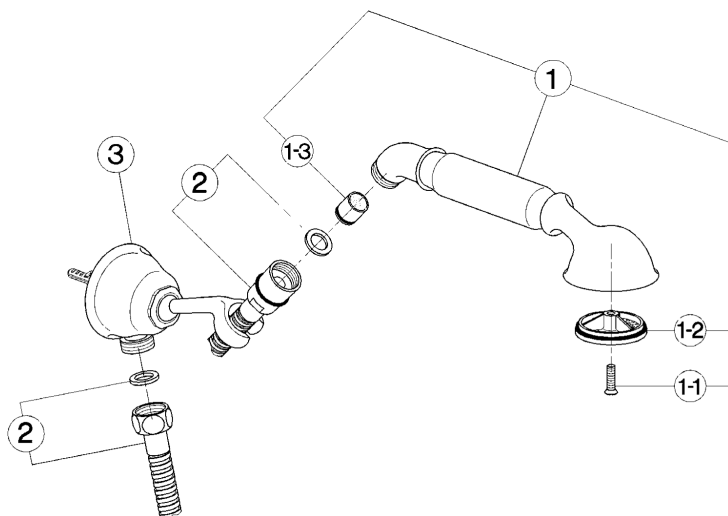

Shower Set with elbow ARCANA COMPONENTS_AR003040

MODEL **AR003040**

Shower Set with elbow, wall mounted swivel handshower holder, Arcana one spray handshower, Brass 120 cm flexible hose

AVAILABLE FINISHINGS

cisal

AR 00304

- **Supporto duplex incasso**
- **Concealed swivel wall-bracket**
- **UP-Brauset**
- **Prise d'eau**

bar	PORTATA * FLOW RATE DURCHFLOSS DEBIT l/min.
0,5	7
1	10,5
2	16
3	21
4	25,5
5	29,5

* senza resistenza silenziosa (uscita libera)
without hydraulic resistance
ohne Widerstand
sans résistance hydraulique

NR.	DESCRIZIONE DESCRIPTION BESCHREIBUNG DESCRIPTION	N. CODICE CODE NO. WERKSNR. NR. CODE	NR.	DESCRIZIONE DESCRIPTION BESCHREIBUNG DESCRIPTION	N. CODICE CODE NO. WERKSNR. NR. CODE	NR.	DESCRIZIONE DESCRIPTION BESCHREIBUNG DESCRIPTION	N. CODICE CODE NO. WERKSNR. NR. CODE
1	Doccia per gruppo vasca "AR" Handshower "AR" Handbrause-WB "AR" Douchette "AR"	ZZ 90078 0	1	Supporto duplex incasso "AR" Hook handshower "AR" Wandhalter II "AR" Support - prise d'eau "AR"	ZZ 90153 0			
1-1	Vite di fissaggio diffusore per doccia in ottone Fixing screw for spray-kil handshower Befestigungsschraube f. Einsatz l.Br. in Messing Vis fixation diffuseur pour douchette en laiton	ZZ 92640 0						
1-2	Vite di fissaggio diffusore per doccia in ABS Fixing screw for spray-kil ABS handshower Befestigungsschraube f. Einsatz l.Brause in ABS Vis de fixation diffuseur pour douchette en ABS	ZZ 93401 0						
1-3	Diffusore doccia "AR" Spray-kil handshower "AR" Einsatz l.Brause "AR" Diffuseur douchette "AR"	ZZ 90544 0						
2	Valvola anti-ritorno Ø15 per doccia Back-flow valve Ø15 Durchflussverhinderer Ø15 Clapet anti-retour Ø15	ZZ 92956 0						
3	Flessibile 120 cm Ø14 1/2"x1/2" DA conico Flex 120 cm Ø14 1/2"x1/2" conic Brauseschlauch 120 cm Ø14 1/2"x1/2" Flex 120 cm Ø14 1/2"x1/2"	ZZ 92766 0						