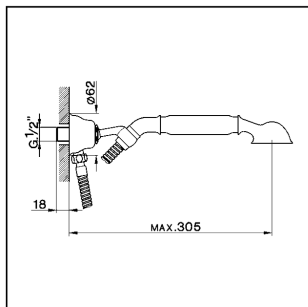

Shower Set with elbow ARCANA COMPONENTS_AR003040

MODEL **AR003040**

Shower Set with elbow, wall mounted swivel handshower holder, Arcana one spray handshower, Brass 120 cm flexible hose

AVAILABLE FINISHINGS

cisal

AR 00304

- **Supporto duplex incasso**
- **Concealed swivel wall-bracket**
- **UP-Brauset**
- **Prise d'eau**

bar	PORTATA * FLOW RATE DURCHFLOSS DEBIT l/min.
0,5	7
1	10,5
2	16
3	21
4	25,5
5	29,5

* senza resistenza silenziosa (uscita libera)
without hydraulic resistance
ohne Widerstand
sans résistance hydraulique

NR.	DESCRIZIONE DESCRIPTION BESCHREIBUNG DESCRIPTION	N. CODICE CODE NO. WERKSNR. NR. CODE	NR.	DESCRIZIONE DESCRIPTION BESCHREIBUNG DESCRIPTION	N. CODICE CODE NO. WERKSNR. NR. CODE	NR.	DESCRIZIONE DESCRIPTION BESCHREIBUNG DESCRIPTION	N. CODICE CODE NO. WERKSNR. NR. CODE
1	Doccia per gruppo vasca "AR" Handshower "AR" Handbrause-WB "AR" Douchette "AR"	ZZ 90078 0	1	Supporto duplex incasso "AR" Hook handshower "AR" Wandhalter II "AR" Support - prise d'eau "AR"	ZZ 90153 0			
1-1	Vite di fissaggio diffusore per doccia in ottone Fixing screw for spray-kil handshower Befestigungsschraube f. Einsatz l.Br. in Messing Vis fixation diffuseur pour douchette en laiton	ZZ 92640 0						
1-2	Vite di fissaggio diffusore per doccia in ABS Fixing screw for spray-kil ABS handshower Befestigungsschraube f. Einsatz l.Brause in ABS Vis de fixation diffuseur pour douchette en ABS	ZZ 93401 0						
1-3	Diffusore doccia "AR" Spray-kil handshower "AR" Einsatz l.Brause "AR" Diffuseur douchette "AR"	ZZ 90544 0						
2	Valvola anti-ritorno Ø15 per doccia Back-flow valve Ø15 Durchflussverhinderer Ø15 Clapet anti-retour Ø15	ZZ 92956 0						
3	Flessibile 120 cm Ø14 1/2"x1/2" DA conico Flex 120 cm Ø14 1/2"x1/2" conic Brauseschlauch 120 cm Ø14 1/2"x1/2" Flex 120 cm Ø14 1/2"x1/2"	ZZ 92766 0						