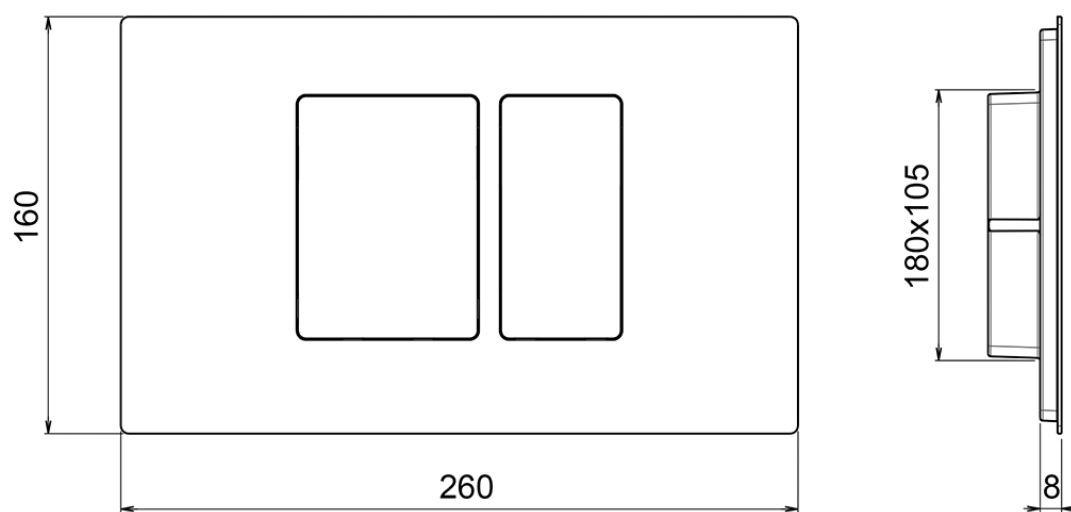

Universal toilet flush plate inox AISI 304 COMPONENTS_ZA001850

ZA001850

<https://en.cisal.it/universal-toilet-flush-plate-inox-aisi-304-components-za001850>

2026-04-29