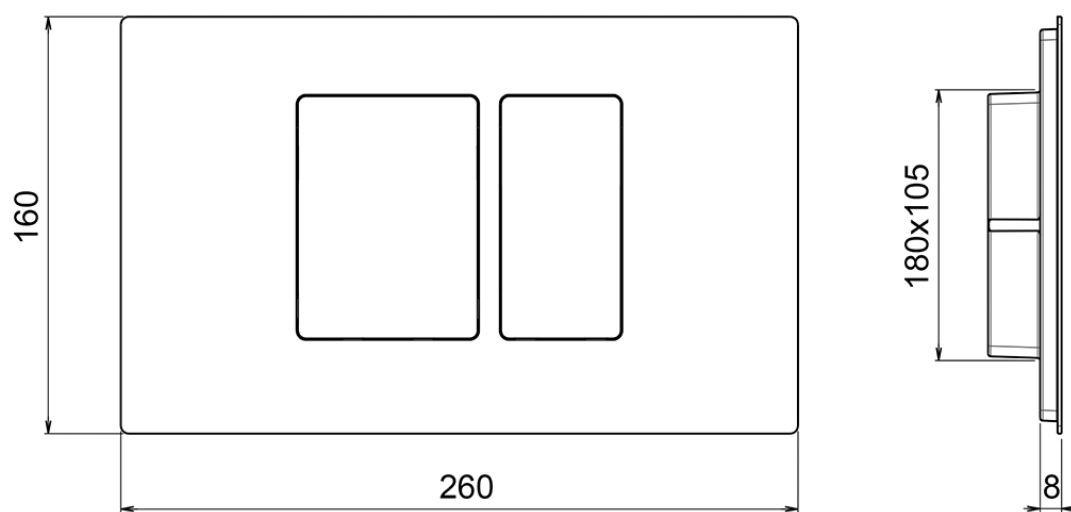

Universal toilet flush plate inox AISI 304 COMPONENTS_ZA001850

ZA001850

<https://en.cisal.it/universal-toilet-flush-plate-inox-aisi-304-components-za001850>

2026-04-08