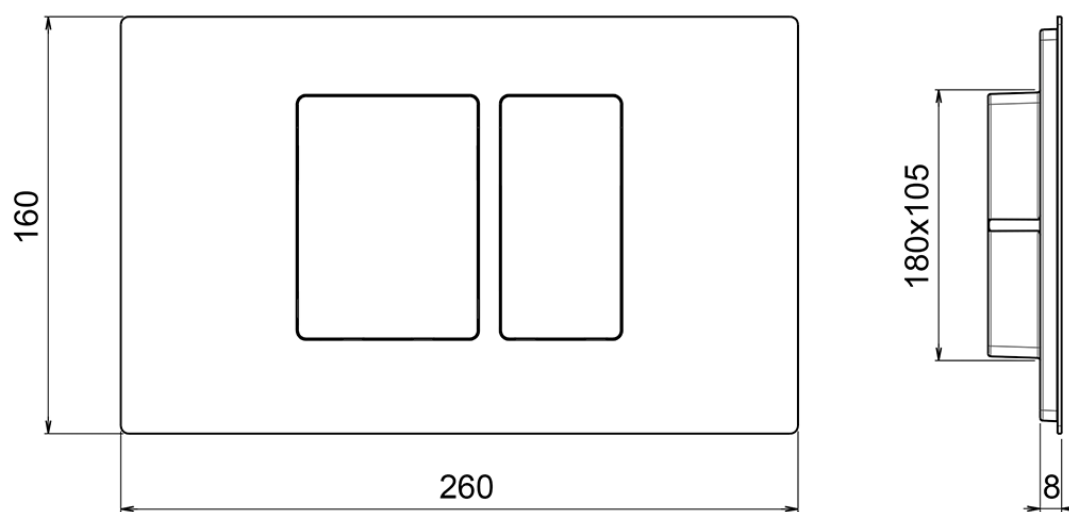

## Universal toilet flush plate inox AISI 304 COMPONENTS\_ZA001850

ZA001850

<https://en.cisal.it/universal-toilet-flush-plate-inox-aisi-304-components-za001850>

2026-06-13