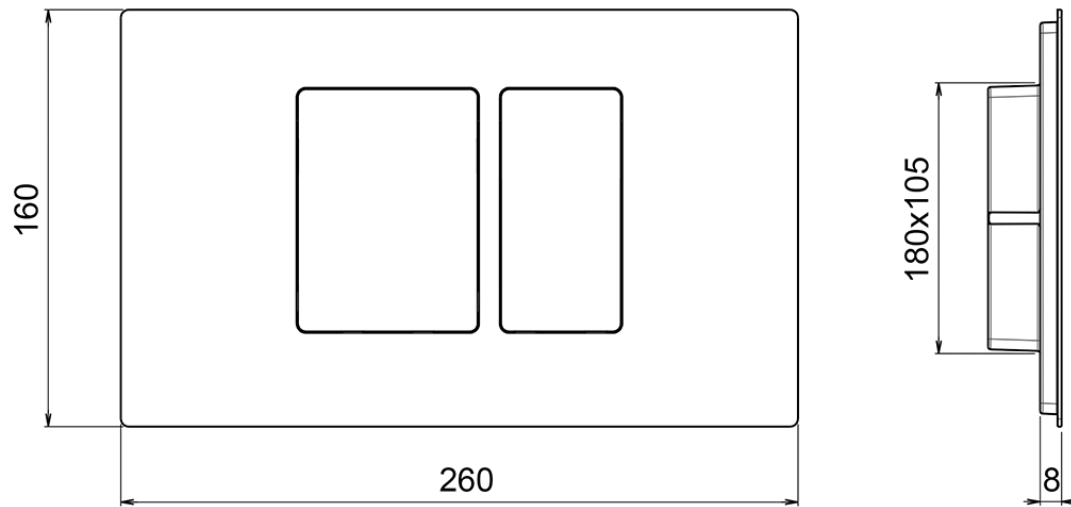

## Universal toilet flush plate inox AISI 304 COMPONENTS\_ZA001850

ZA001850

<https://en.cisal.it/universal-toilet-flush-plate-inox-aisi-304-components-za001850>

2026-05-19