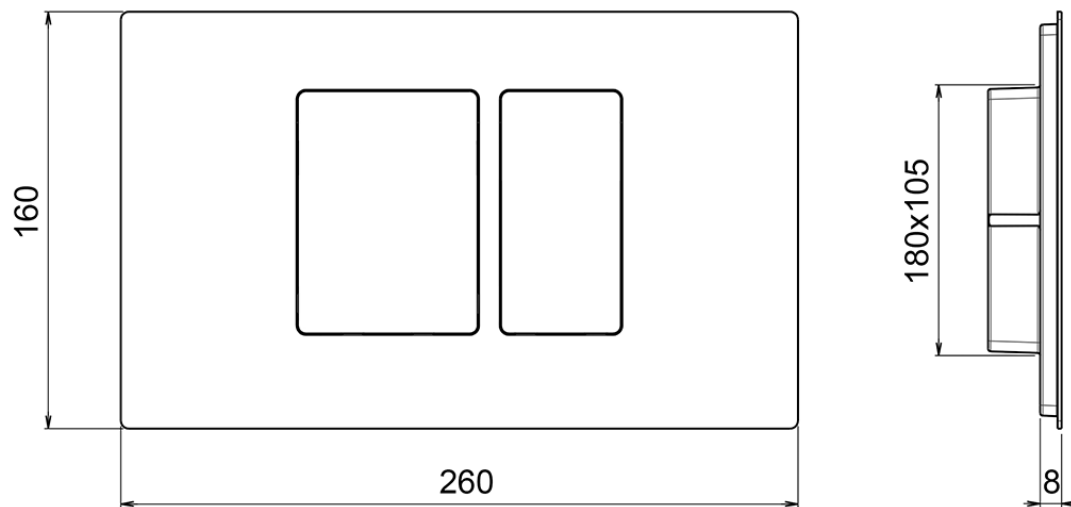

Universal toilet flush plate inox AISI 304 COMPONENTS_ZA001850

ZA001850

<https://en.cisal.it/universal-toilet-flush-plate-inox-aisi-304-components-za001850>

2026-06-14