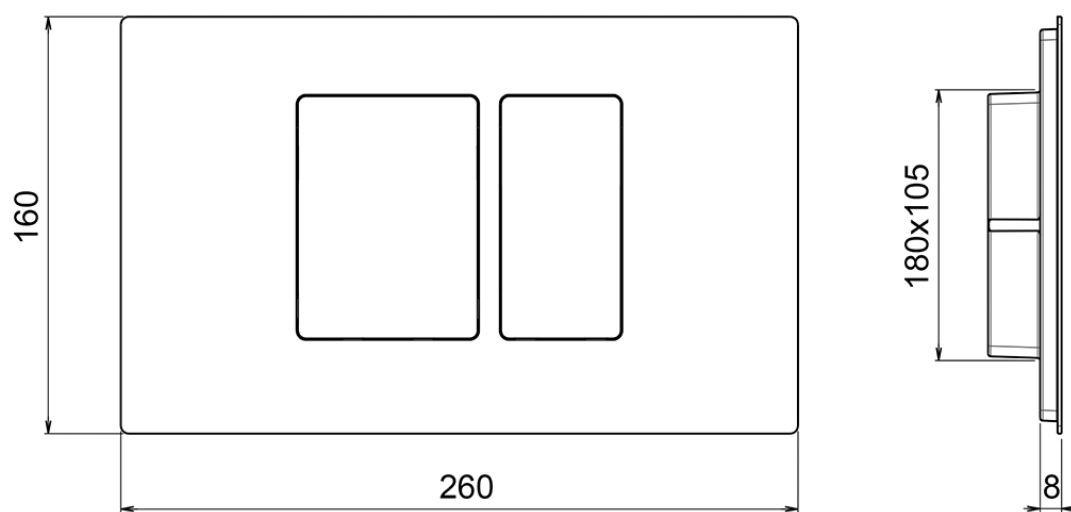

Universal toilet flush plate inox AISI 304 COMPONENTS_ZA001850

ZA001850

<https://en.cisal.it/universal-toilet-flush-plate-inox-aisi-304-components-za001850>

2026-05-19