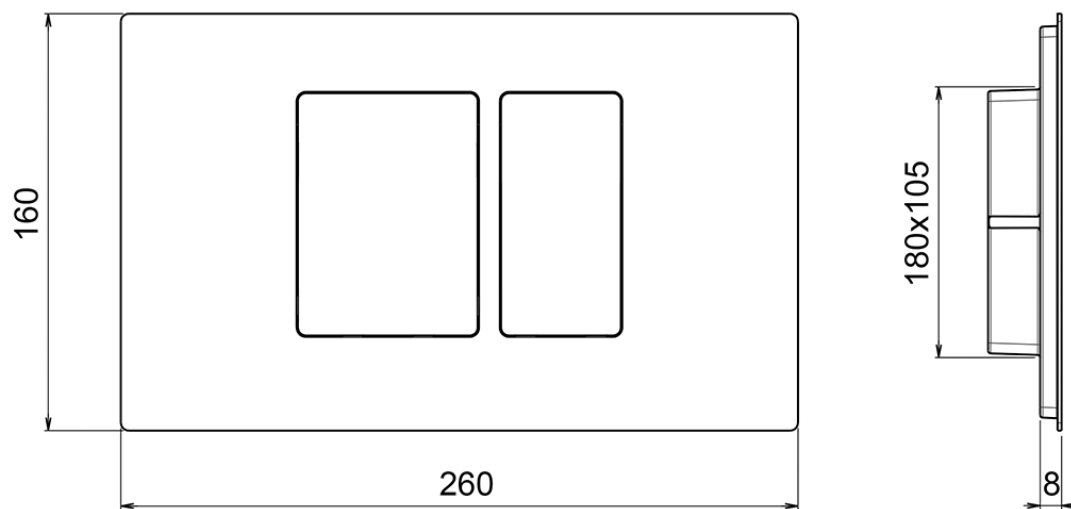

Universal toilet flush plate inox AISI 304 COMPONENTS_ZA001850

ZA001850

<https://en.cisal.it/universal-toilet-flush-plate-inox-aisi-304-components-za001850>

2026-04-28