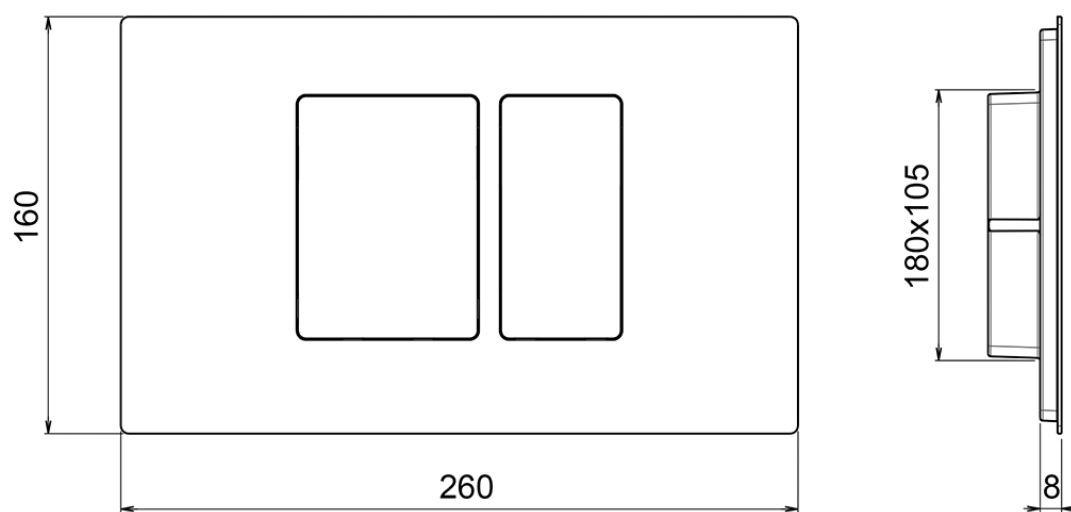

## Universal toilet flush plate inox AISI 304 COMPONENTS\_ZA001850

ZA001850

<https://en.cisal.it/universal-toilet-flush-plate-inox-aisi-304-components-za001850>

2026-06-09