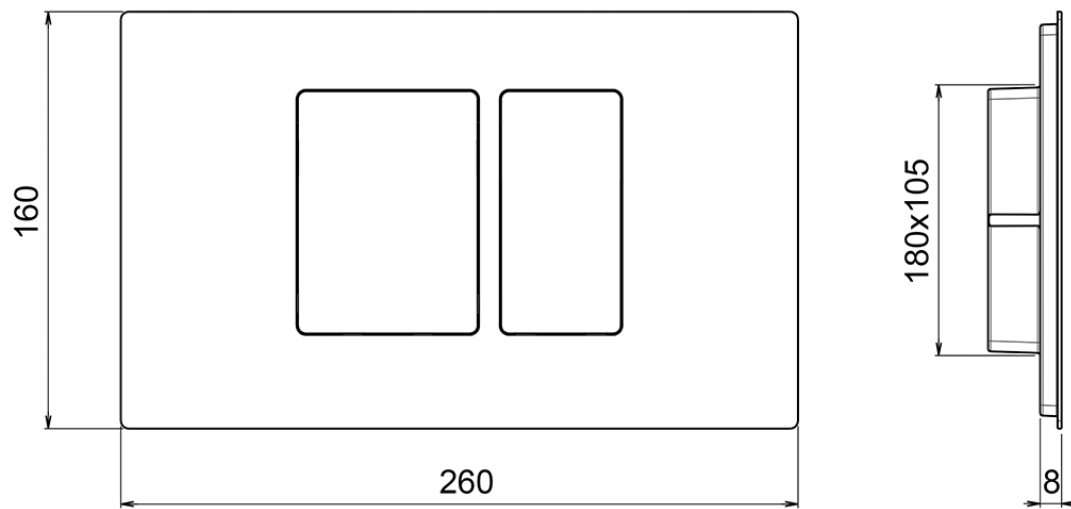

Universal toilet flush plate inox AISI 304 COMPONENTS_ZA001850

ZA001850

<https://en.cisal.it/universal-toilet-flush-plate-inox-aisi-304-components-za001850>

2026-04-10