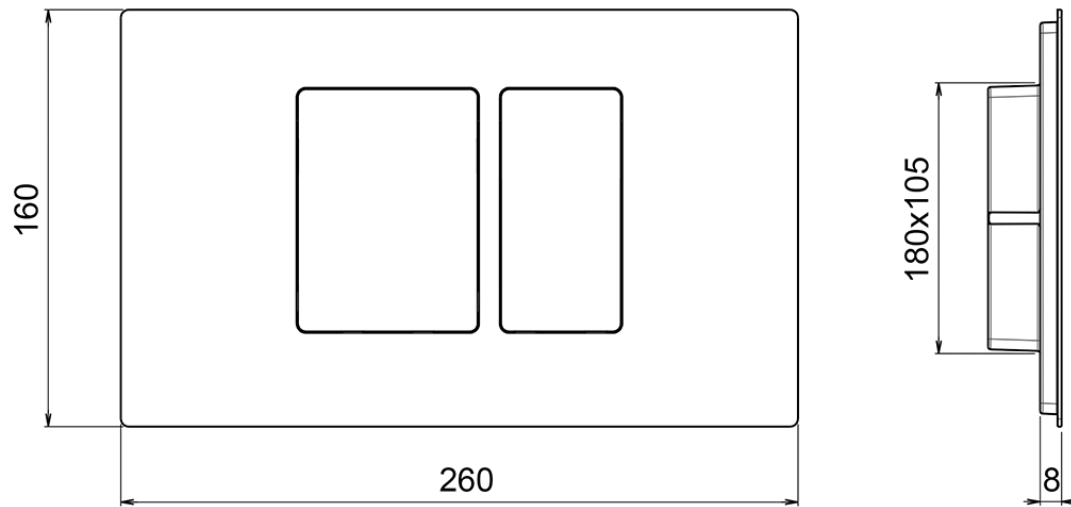

Universal toilet flush plate inox AISI 304 COMPONENTS_ZA001850

ZA001850

<https://en.cisal.it/universal-toilet-flush-plate-inox-aisi-304-components-za001850>

2026-06-14