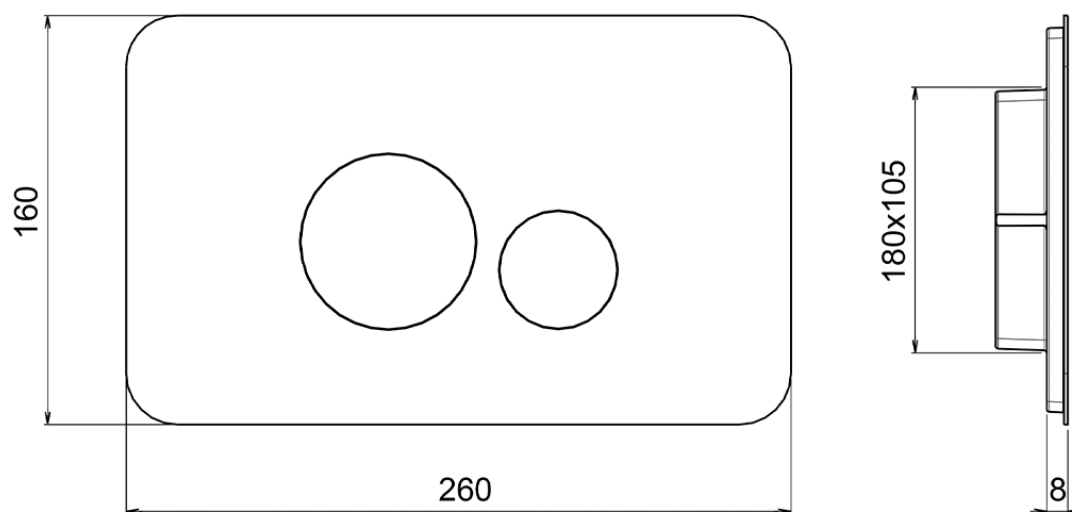

Universal toilet flush plate inox AISI 304 COMPONENTS_ZA001860

ZA001860

<https://en.cisal.it/universal-toilet-flush-plate-inox-aisi-304-components-za001860>

2026-04-08