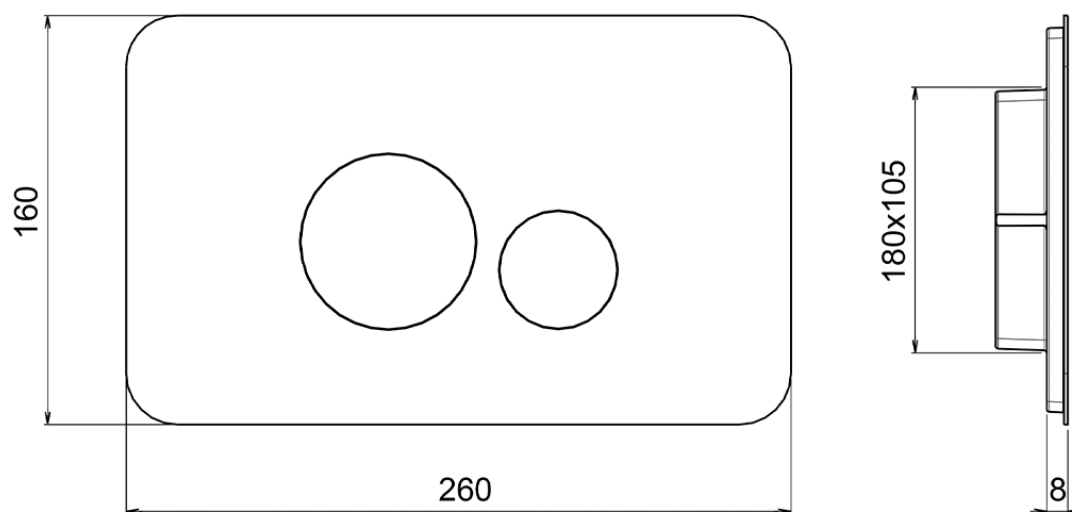

Universal toilet flush plate inox AISI 304 COMPONENTS_ZA001860

ZA001860

<https://en.cisal.it/universal-toilet-flush-plate-inox-aisi-304-components-za001860>

2026-06-14