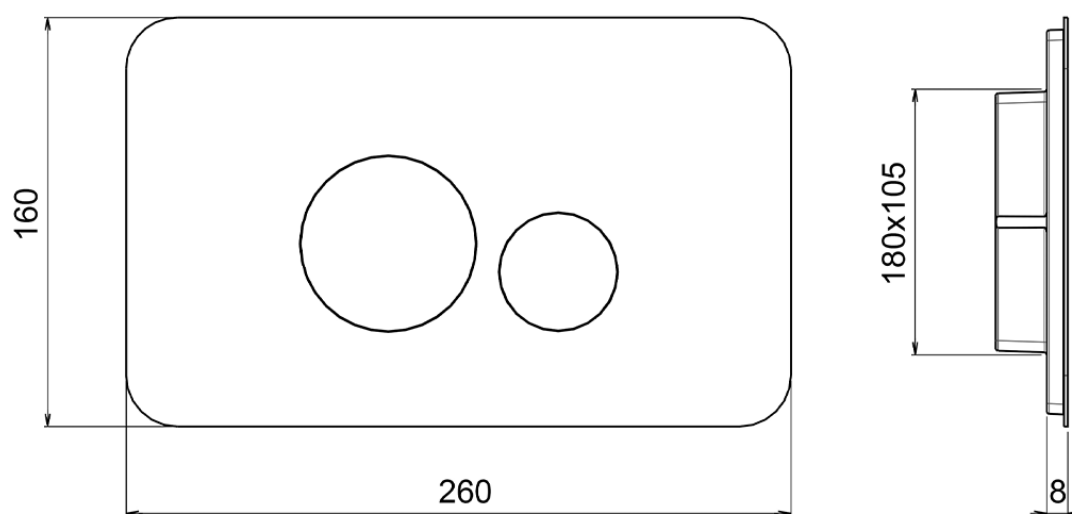

Universal toilet flush plate inox AISI 304 COMPONENTS_ZA001860

ZA001860

<https://en.cisal.it/universal-toilet-flush-plate-inox-aisi-304-components-za001860>

2026-05-19