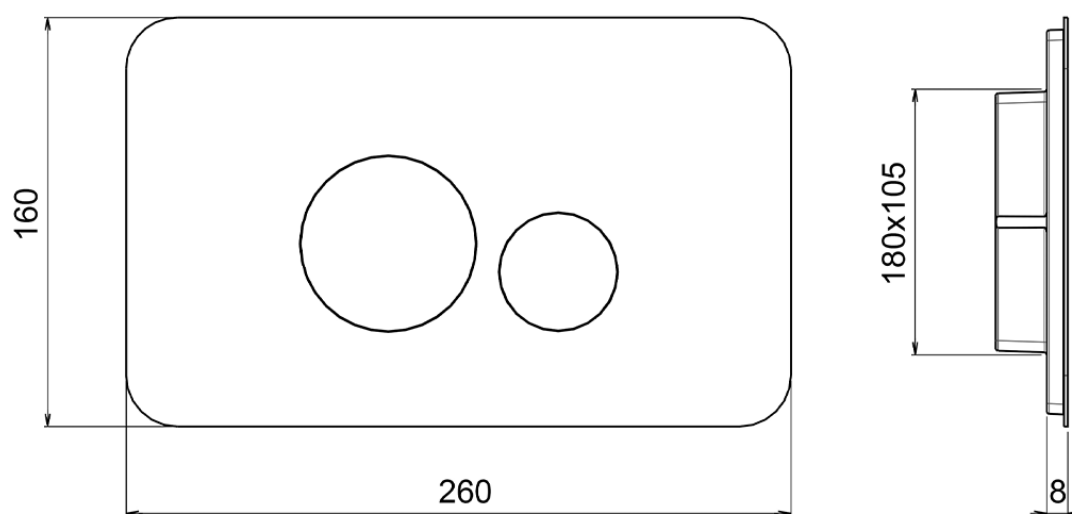

## Universal toilet flush plate inox AISI 304 COMPONENTS\_ZA001860

ZA001860

<https://en.cisal.it/universal-toilet-flush-plate-inox-aisi-304-components-za001860>

2026-04-28