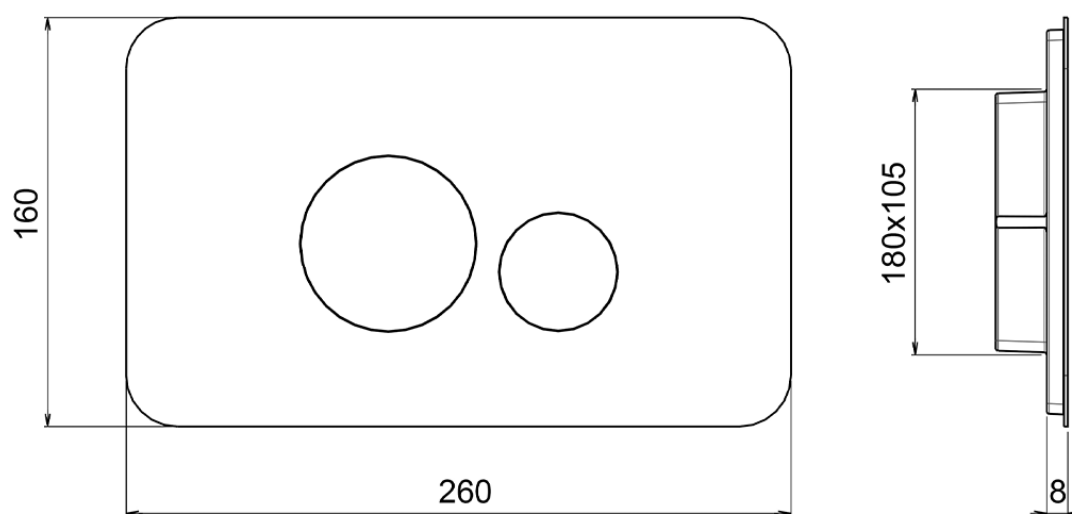

Universal toilet flush plate inox AISI 304 COMPONENTS_ZA001860

ZA001860

<https://en.cisal.it/universal-toilet-flush-plate-inox-aisi-304-components-za001860>

2026-06-14