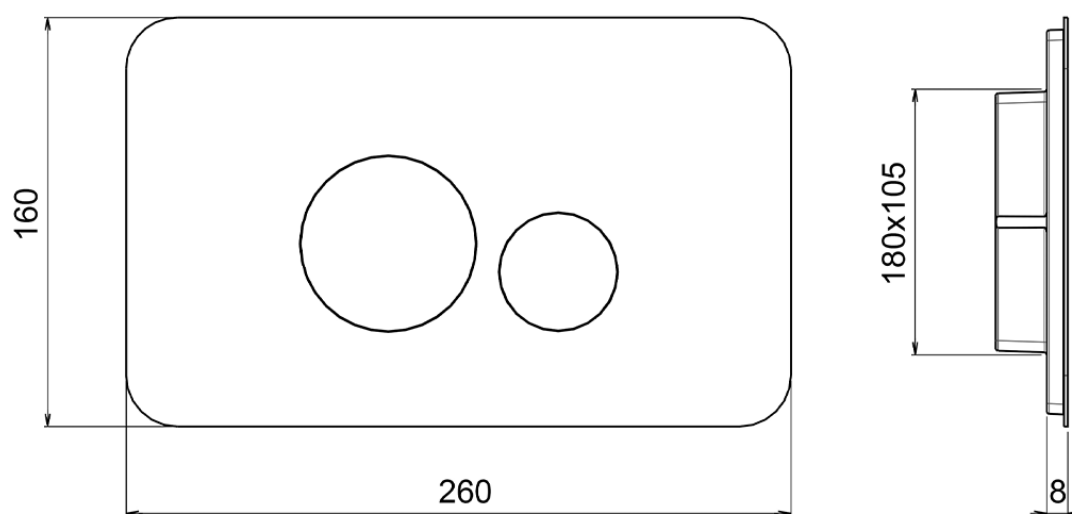

Universal toilet flush plate inox AISI 304 COMPONENTS_ZA001860

ZA001860

<https://en.cisal.it/universal-toilet-flush-plate-inox-aisi-304-components-za001860>

2026-04-10