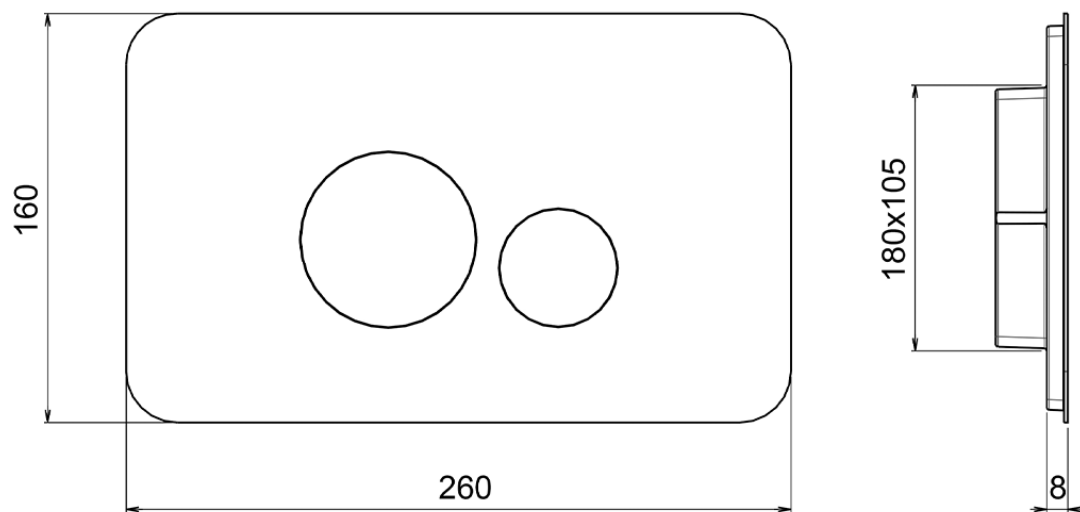

Universal toilet flush plate inox AISI 304 COMPONENTS_ZA001860

ZA001860

<https://en.cisal.it/universal-toilet-flush-plate-inox-aisi-304-components-za001860>

2026-05-19