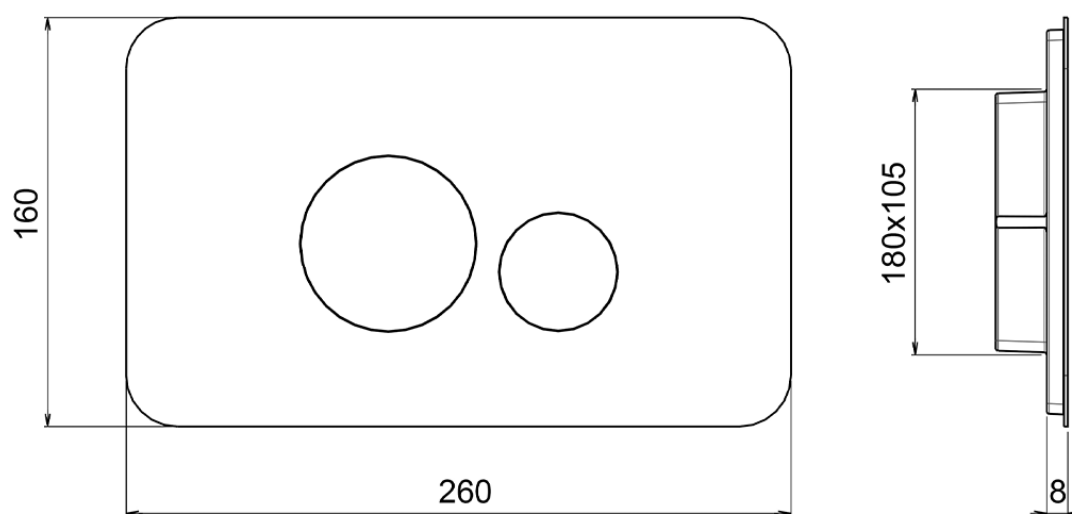

Universal toilet flush plate inox AISI 304 COMPONENTS_ZA001860

ZA001860

<https://en.cisal.it/universal-toilet-flush-plate-inox-aisi-304-components-za001860>

2026-04-28