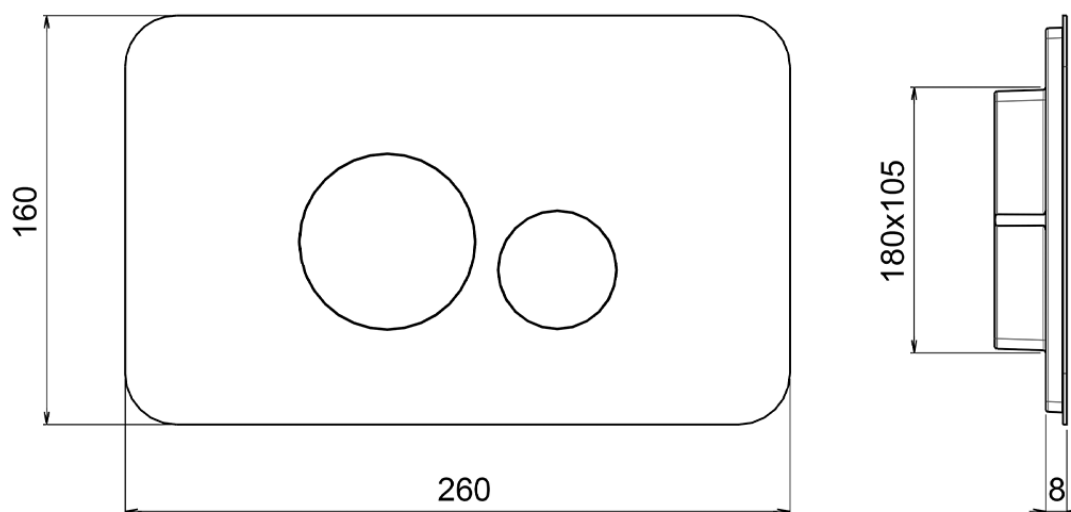

Universal toilet flush plate inox AISI 304 COMPONENTS_ZA001860

ZA001860

<https://en.cisal.it/universal-toilet-flush-plate-inox-aisi-304-components-za001860>

2026-06-13