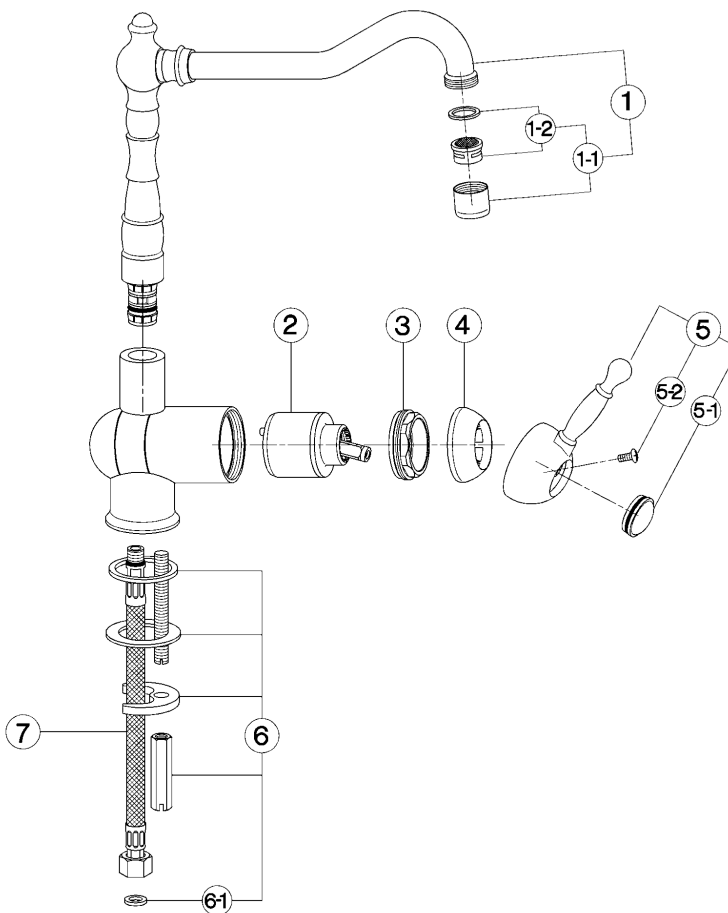

Single lever sink mixer with reclined spout ARCANA ROYAL_AY001530

cisal

AY 00153

- Monocomando livello
- Single lever sink mixer
- Einhand-Spültschbatterie
- Mitigeur évier

bar	PORTATA BOCCA DI EROGAZIONE * SPOUT FLOW RATE DURCHFLOSS WANNENEINLAUF DEBIT BEC DEVERSEUR l/min.
0.5	5
1	7
2	10
3	12
4	14
5	15.5

NR.	DESCRIZIONE DESCRIPTION BESCHREIBUNG DESCRIPTION	N. CODICE CODE NO. WERKSNR. NR. CODE	NR.	DESCRIZIONE DESCRIPTION BESCHREIBUNG DESCRIPTION	N. CODICE CODE NO. WERKSNR. NR. CODE	NR.	DESCRIZIONE DESCRIPTION BESCHREIBUNG DESCRIPTION	N. CODICE CODE NO. WERKSNR. NR. CODE
1	Canna alta "RE" per monocomando Spout "RE" for single lever mixer Auslauf-Rohr-U-"RE" 1/EHM Bec "RE" pour mitigeur	ZZ 93027 0	5	Leva monocomando "AY" Lever "AY" Hebel "AY" Levier "AY"	ZZ 90370 0			
1-1	Aeratore M.22x1 IA Cascade Mousseur M.22x1 IA Cascade Perlator M.22x1 IA Cascade Mousseur M.22x1 IA Cascade	ZZ 93345 0	5-1	Placchetta per leva "AY" Cap for lever "AY" Abdeckkappe 1/Hebel "AY" Plaquelette levier "AY"	ZZ 93048 0			
1-2	Cartuccia per aeratore M. 22x1 Cascade Mousseur cartridge M.22x1 Cascade Kart. 1/Perlator M.22x1 Cascade Cartouche x mousseur M.22x1 Cascade	ZZ 93339 0	5-2	Vite M.4,5x15 tb. tc. Screw M.4,5x15 Schraube M.4,5x15 Vis M.4,5x15	ZZ 92641 0			
2	Cartuccia monocomando piccola Mixing valve - small size Kartusche Cartouche mitigeurs	ZZ 92909 0	6	Set installazione monocomando monotoro Installation set single hole Befestigungsset Set installation	ZZ 92851 0			
3	Calotta bloccaggio cartuccia piccola Nut for mixing valve-small Mutter 1/Kartusche Ecrou pour cartouche	ZZ 92603 0	6-1	Guarnizione fibra 3/8" Gasket rubber 3/8" Fiberdichtung 3/8" Joint en fibre 3/8"	ZZ 92696 0			
4	Copricartuccia con ideogrammi Escalcheon cartridge with ideogram Abdeckkappe mit Ideogramm Couvre-cartouche avec ideogramme	ZZ 92716 0	7	Flessibile M.11x1 3/8" F.L.365 Flex M.11x1 3/8" L.365 Anschlussschlauch M.11x1 3/8" L.365 Flex M.11x1 3/8" L.365	ZZ 92842 0			