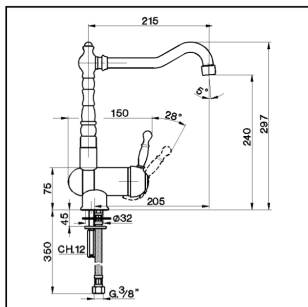

Single lever sink mixer with reclined spout ARCANA ROYAL_AY001530

cisal

AY 00153

- Monocomando livello
- Single lever sink mixer
- Einhand-Spültschbatterie
- Mitigeur évier

bar	PORTATA BOCCA DI EROGAZIONE * SPOUT FLOW RATE DURCHFLOSS WANNENEINLAUF DEBIT BEC DEVERSEUR l/min.
0.5	5
1	7
2	10
3	12
4	14
5	15.5

NR.	DESCRIZIONE DESCRIPTION BESCHREIBUNG DESCRIPTION	N. CODICE CODE NO. WERKSNR. NR. CODE	NR.	DESCRIZIONE DESCRIPTION BESCHREIBUNG DESCRIPTION	N. CODICE CODE NO. WERKSNR. NR. CODE	NR.	DESCRIZIONE DESCRIPTION BESCHREIBUNG DESCRIPTION	N. CODICE CODE NO. WERKSNR. NR. CODE
1	Canna alta "RE" per monocomando Spout "RE" for single lever mixer Auslauf-Rohr-U-"RE" 1/EHM Bec "RE" pour mitigeur	ZZ 93027 0	5	Leva monocomando "AY" Lever "AY" Hebel "AY" Levier "AY"	ZZ 90370 0			
1-1	Aeratore M.22x1 IA Cascade Mousseur M.22x1 IA Cascade Perlator M.22x1 IA Cascade Mousseur M.22x1 IA Cascade	ZZ 93345 0	5-1	Placchetta per leva "AY" Cap for lever "AY" Abdeckkappe 1/Hebel "AY" Plaquelette levier "AY"	ZZ 93048 0			
1-2	Cartuccia per aeratore M. 22x1 Cascade Mousseur cartridge M.22x1 Cascade Kart. 1/Perlator M.22x1 Cascade Cartouche x mousseur M.22x1 Cascade	ZZ 93339 0	5-2	Vite M.4,5x15 tb. tc. Screw M.4,5x15 Schraube M.4,5x15 Vis M.4,5x15	ZZ 92641 0			
2	Cartuccia monocomando piccola Mixing valve - small size Kartusche Cartouche mitigeurs	ZZ 92909 0	6	Set installazione monocomando monotoro Installation set single hole Befestigungsset Set installation	ZZ 92851 0			
3	Calotta bloccaggio cartuccia piccola Nut for mixing valve-small Mutter 1/Kartusche Ecrou pour cartouche	ZZ 92603 0	6-1	Guarnizione fibra 3/8" Gasket rubber 3/8" Fiberdichtung 3/8" Joint en fibre 3/8"	ZZ 92696 0			
4	Copricartuccia con ideogrammi Escalcheon cartridge with ideogram Abdeckkappe mit Ideogramm Couvre-cartouche avec ideogramme	ZZ 92716 0	7	Flessibile M.11x1 3/8" F.L.365 Flex M.11x1 3/8" L.365 Anschlussschlauch M.11x1 3/8" L.365 Flex M.11x1 3/8" L.365	ZZ 92842 0			