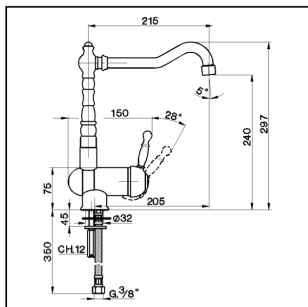

CHARACTERISTICS

Cartridge Spare Parts **ZZ92909000**

43 mm Cartridge

Single lever sink mixer with reclined spout ARCANA ROYAL_AY001530

cisal

AY 00153

- Monocomando livello
- Single lever sink mixer
- Einhand-Spültischbatterie
- Mitigeur évier

NR.	DESCRIZIONE DESCRIPTION BESCHREIBUNG DESCRIPTION	N. CODICE CODE NO. WERKSNR. NR. CODE	NR.	DESCRIZIONE DESCRIPTION BESCHREIBUNG DESCRIPTION	N. CODICE CODE NO. WERKSNR. NR. CODE	NR.	DESCRIZIONE DESCRIPTION BESCHREIBUNG DESCRIPTION	N. CODICE CODE NO. WERKSNR. NR. CODE
1	Canna alta "RE" per monocomando Spout "RE" for single lever mixer Auslauf-Rohr-U-"RE" 1/EHM Bec "RE" pour mitigeur	ZZ 93027 0	5	Leva monocomando "AY" Lever "AY" Hebel "AY" Levier "AY"	ZZ 90370 0			
1-1	Aeratore M.22x1 IA Cascade Mousseur M.22x1 IA Cascade Perlator M.22x1 IA Cascade Mousseur M.22x1 IA Cascade	ZZ 93345 0	5-1	Placchetta per leva "AY" Cap for lever "AY" Abdeckkappe 1/Hebel "AY" Plaquelette levier "AY"	ZZ 93048 0			
1-2	Cartuccia per aeratore M. 22x1 Cascade Mousseur cartridge M.22x1 Cascade Kart. 1/Perlator M.22x1 Cascade Cartouche x mousseur M.22x1 Cascade	ZZ 93339 0	5-2	Vite M.4,5x15 lb. tc. Screw M.4,5x15 Schraube M.4,5x15 Vis M.4,5x15	ZZ 92641 0			
2	Cartuccia monocomando piccola Mixing valve - small size Kartusche Cartouche mitigeurs	ZZ 92909 0	6	Set installazione monocomando monotoro Installation set single hole Befestigungssatz Set installation	ZZ 92851 0			
3	Calotta bloccaggio cartuccia piccola Nut for mixing valve-small Mutter 1/Kartusche Ecrou pour cartouche	ZZ 92603 0	6-1	Guarnizione fibra 3/8" Gasket rubber 3/8" Fiberdichtung 3/8" Joint en fibre 3/8"	ZZ 92696 0			
4	Copricartuccia con ideogrammi Escalcheon cartridge with ideogram Abdeckkappe mit Ideogramm Couvre-cartouche avec ideogramme	ZZ 92716 0	7	Flessibile M.11x1 3/8" F.L.365 Flex M.11x1 3/8" L.365 Anschlussschlauch M.11x1 3/8" L.365 Flex M.11x1 3/8" L.365	ZZ 92842 0			