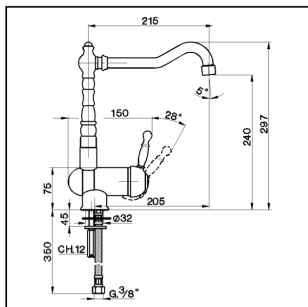

CHARACTERISTICS

Cartridge Spare Parts **ZZ92909000**

43 mm Cartridge

Single lever sink mixer with reclined spout ARCANA ROYAL_AY001530

cisal

AY 00153

- Monocomando livello
- Single lever sink mixer
- Einhand-Spültischbatterie
- Mitigeur évier

NR.	DESCRIZIONE DESCRIPTION BESCHREIBUNG DESCRIPTION	N. CODICE CODE NO. WERKSNR. NR. CODE	NR.	DESCRIZIONE DESCRIPTION BESCHREIBUNG DESCRIPTION	N. CODICE CODE NO. WERKSNR. NR. CODE	NR.	DESCRIZIONE DESCRIPTION BESCHREIBUNG DESCRIPTION	N. CODICE CODE NO. WERKSNR. NR. CODE
1	Canna alta "RE" per monocomando Spout "RE" for single lever mixer Auslauf-Rohr-U-"RE" 1/EHM Bec "RE" pour mitigeur	ZZ 93027 0	5	Leva monocomando "AY" Lever "AY" Hebel "AY" Levier "AY"	ZZ 90370 0			
1-1	Aeratore M.22x1 IA Cascade Mousseur M.22x1 IA Cascade Perlator M.22x1 IA Cascade Mousseur M.22x1 IA Cascade	ZZ 93345 0	5-1	Placchetta per leva "AY" Cap for lever "AY" Abdeckkappe 1/Hebel "AY" Plaquelette levier "AY"	ZZ 93048 0			
1-2	Cartuccia per aeratore M. 22x1 Cascade Mousseur cartridge M.22x1 Cascade Kart. 1/Perlator M.22x1 Cascade Cartouche x mousseur M.22x1 Cascade	ZZ 93339 0	5-2	Vite M.4,5x15 tb. tc. Screw M.4,5x15 Schraube M.4,5x15 Vis M.4,5x15	ZZ 92641 0			
2	Cartuccia monocomando piccola Mixing valve - small size Kartusche Cartouche mitigeurs	ZZ 92909 0	6	Set installazione monocomando monotoro Installation set single hole Befestigungsset Set installation	ZZ 92851 0			
3	Calotta bloccaggio cartuccia piccola Nut for mixing valve-small Mutter 1/Kartusche Ecrou pour cartouche	ZZ 92603 0	6-1	Guarnizione fibra 3/8" Gasket rubber 3/8" Fiberdichtung 3/8" Joint en fibre 3/8"	ZZ 92696 0			
4	Copricartuccia con ideogrammi Escalcheon cartridge with ideogram Abdeckkappe mit Ideogramm Couvre-cartouche avec ideogramme	ZZ 92716 0	7	Flessibile M.11x1 3/8" F.L.365 Flex M.11x1 3/8" L.365 Anschlussschlauch M.11x1 3/8" L.365 Flex M.11x1 3/8" L.365	ZZ 92842 0			