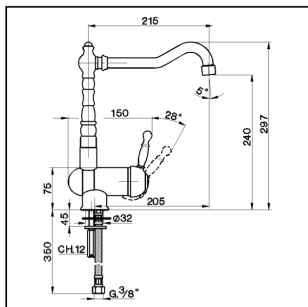

CHARACTERISTICS

Cartridge Spare Parts **ZZ92909000**

43 mm Cartridge

Single lever sink mixer with reclined spout ARCANA ROYAL_AY001530

cisal

AY 00153

- Monocomando livello
- Single lever sink mixer
- Einhand-Spültschbatterie
- Mitigeur évier

NR.	DESCRIZIONE DESCRIPTION BESCHREIBUNG DESCRIPTION	N. CODICE CODE NO. WERKSNR. NR. CODE	NR.	DESCRIZIONE DESCRIPTION BESCHREIBUNG DESCRIPTION	N. CODICE CODE NO. WERKSNR. NR. CODE	NR.	DESCRIZIONE DESCRIPTION BESCHREIBUNG DESCRIPTION	N. CODICE CODE NO. WERKSNR. NR. CODE
1	Canna alta "RE" per monocomando Spout "RE" for single lever mixer Auslauf-Rohr-U-"RE" 1/EHM Bec "RE" pour mitigeur	ZZ 93027 0	5	Leva monocomando "AY" Lever "AY" Hebel "AY" Levier "AY"	ZZ 90370 0			
1-1	Aeratore M.22x1 IA Cascade Mousseur M.22x1 IA Cascade Perlator M.22x1 IA Cascade Mousseur M.22x1 IA Cascade	ZZ 93345 0	5-1	Placchetta per leva "AY" Cap for lever "AY" Abdeckkappe 1/Hebel "AY" Plaquelette levier "AY"	ZZ 93048 0			
1-2	Cartuccia per aeratore M. 22x1 Cascade Mousseur cartridge M.22x1 Cascade Kart. 1/Perlator M.22x1 Cascade Cartouche x mousseur M.22x1 Cascade	ZZ 93339 0	5-2	Vite M.4,5x15 tb. tc. Screw M.4,5x15 Schraube M.4,5x15 Vis M.4,5x15	ZZ 92641 0			
2	Cartuccia monocomando piccola Mixing valve - small size Kartusche Cartouche mitigeurs	ZZ 92909 0	6	Set installazione monocomando monotoro Installation set single hole Befestigungsset Set installation	ZZ 92851 0			
3	Calotta bloccaggio cartuccia piccola Nut for mixing valve-small Mutter 1/Kartusche Ecrou pour cartouche	ZZ 92603 0	6-1	Guarnizione fibra 3/8" Gasket rubber 3/8" Fiberdichtung 3/8" Joint en fibre 3/8"	ZZ 92696 0			
4	Copricartuccia con ideogrammi Escalcheon cartridge with ideogram Abdeckkappe mit Ideogramm Couvre-cartouche avec ideogramme	ZZ 92716 0	7	Flessibile M.11x1 3/8" F.L.365 Flex M.11x1 3/8" L.365 Anschlussschlauch M.11x1 3/8" L.365 Flex M.11x1 3/8" L.365	ZZ 92842 0			