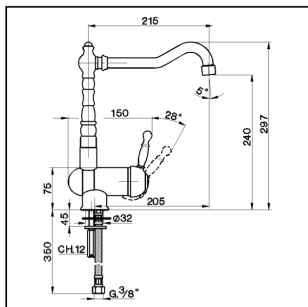

CHARACTERISTICS

Cartridge Spare Parts **ZZ92909000**

43 mm Cartridge

Single lever sink mixer with reclined spout ARCANA ROYAL_AY001530

cisal

AY 00153

- Monocomando livello
- Single lever sink mixer
- Einhand-Spültischbatterie
- Mitigeur évier

NR.	DESCRIZIONE DESCRIPTION BESCHREIBUNG DÉSCRIPTION	N. CODICE CODE NO. WERKSNR. NR. CODE	NR.	DESCRIZIONE DESCRIPTION BESCHREIBUNG DÉSCRIPTION	N. CODICE CODE NO. WERKSNR. NR. CODE	NR.	DESCRIZIONE DESCRIPTION BESCHREIBUNG DÉSCRIPTION	N. CODICE CODE NO. WERKSNR. NR. CODE
1	Canna alta "RE" per monocomando Spout "RE" for single lever mixer Auslauf-Rohr-U-"RE" 1/EHM Bec "RE" pour mitigeur	ZZ 93027 0	5	Leva monocomando "AY" Lever "AY" Hebel "AY" Levier "AY"	ZZ 90370 0			
1-1	Aeratore M.22x1 IA Cascade Mousseur M.22x1 IA Cascade Perlator M.22x1 IA Cascade Mousseur M.22x1 IA Cascade	ZZ 93345 0	5-1	Placchetta per leva "AY" Cap for lever "AY" Abdeckkappe 1/Hebel "AY" Plaquelette levier "AY"	ZZ 93048 0			
1-2	Cartuccia per aeratore M. 22x1 Cascade Mousseur cartridge M.22x1 Cascade Kart. 1/Perlator M.22x1 Cascade Cartouche x mousseur M.22x1 Cascade	ZZ 93339 0	5-2	Vite M.4,5x15 tb. tc. Screw M.4,5x15 Schraube M.4,5x15 Vis M.4,5x15	ZZ 92641 0			
2	Cartuccia monocomando piccola Mixing valve - small size Kartusche Cartouche mitigeurs	ZZ 92909 0	6	Set installazione monocomando monotoro Installation set single hole Befestigungsset Set installation	ZZ 92851 0			
3	Calotta bloccaggio cartuccia piccola Nut for mixing valve-small Mutter 1/Kartusche Ecrou pour cartouche	ZZ 92603 0	6-1	Guarnizione fibra 3/8" Gasket rubber 3/8" Fiberdichtung 3/8" Joint en fibre 3/8"	ZZ 92696 0			
4	Copricartuccia con ideogrammi Escalcheon cartridge with ideogram Abdeckkappe mit Ideogramm Couvre-cartouche avec ideogramme	ZZ 92716 0	7	Flessibile M.11x1 3/8" F.L.365 Flex M.11x1 3/8" L.365 Anschlussschlauch M.11x1 3/8" L.365 Flex M.11x1 3/8" L.365	ZZ 92842 0			