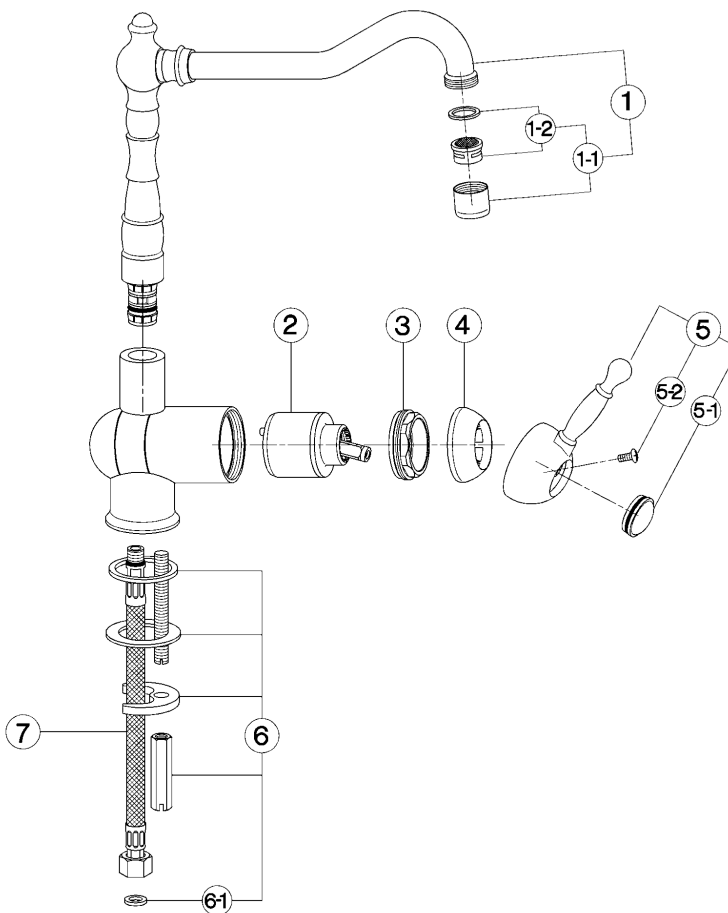

Single lever sink mixer with reclined spout ARCANA ROYAL_AY001530

cisal

AY 00153

- Monocomando livello
- Single lever sink mixer
- Einhand-Spültischbatterie
- Mitigeur évier

bar	PORTATA BOCCA DI EROGAZIONE * SPOUT FLOW RATE DURCHFLOSS WANNENEINLAUF DEBIT BEC DEVERSEUR l/min.
0.5	5
1	7
2	10
3	12
4	14
5	15.5

NR.	DESCRIZIONE DESCRIPTION BESCHREIBUNG DESCRIPTION	N. CODICE CODE NO. WERKSNR. NR. CODE	NR.	DESCRIZIONE DESCRIPTION BESCHREIBUNG DESCRIPTION	N. CODICE CODE NO. WERKSNR. NR. CODE	NR.	DESCRIZIONE DESCRIPTION BESCHREIBUNG DESCRIPTION	N. CODICE CODE NO. WERKSNR. NR. CODE
1	Canna alta "RE" per monocomando Spout "RE" for single lever mixer Auslauf-Rohr-U-"RE" 1/EHM Bec "RE" pour mitigeur	ZZ 93027 0	5	Leva monocomando "AY" Lever "AY" Hebel "AY" Levier "AY"	ZZ 90370 0			
1-1	Aeratore M.22x1 IA Cascade Mousseur M.22x1 IA Cascade Perlator M.22x1 IA Cascade Mousseur M.22x1 IA Cascade	ZZ 93345 0	5-1	Placchetta per leva "AY" Cap for lever "AY" Abdeckkappe 1/Hebel "AY" Plaquelette levier "AY"	ZZ 93048 0			
1-2	Cartuccia per aeratore M. 22x1 Cascade Mousseur cartridge M.22x1 Cascade Kart. 1/Perlator M.22x1 Cascade Cartouche x mousseur M.22x1 Cascade	ZZ 93339 0	5-2	Vite M.4,5x15 tb. tc. Screw M.4,5x15 Schraube M.4,5x15 Vis M.4,5x15	ZZ 92641 0			
2	Cartuccia monocomando piccola Mixing valve - small size Kartusche Cartouche mitigeurs	ZZ 92909 0	6	Set installazione monocomando monotoro Installation set single hole Befestigungsset Set installation	ZZ 92851 0			
3	Calotta bloccaggio cartuccia piccola Nut for mixing valve-small Mutter 1/Kartusche Ecrou pour cartouche	ZZ 92603 0	6-1	Guarnizione fibra 3/8" Gasket rubber 3/8" Fiberdichtung 3/8" Joint en fibre 3/8"	ZZ 92696 0			
4	Copricartuccia con ideogrammi Escalcheon cartridge with ideogram Abdeckkappe mit Ideogramm Couvre-cartouche avec ideogramme	ZZ 92716 0	7	Flessibile M.11x1 3/8" F.L.365 Flex M.11x1 3/8" L.365 Anschlussschlauch M.11x1 3/8" L.365 Flex M.11x1 3/8" L.365	ZZ 92842 0			