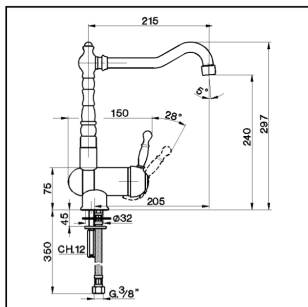

Single lever sink mixer with reclined spout ARCANA ROYAL_AY001530

cisal

AY 00153

- Monocomando livello
- Single lever sink mixer
- Einhand-Spültischbatterie
- Mitigeur évier

bar	PORTATA BOCCA DI EROGAZIONE * SPOUT FLOW RATE DURCHFLOSS WANNENEINLAUF DEBIT BEC DEVERSEUR l/min.
0.5	5
1	7
2	10
3	12
4	14
5	15.5

NR.	DESCRIZIONE DESCRIPTION BESCHREIBUNG DESCRIPTION	N. CODICE CODE NO. WERKSNR. NR. CODE	NR.	DESCRIZIONE DESCRIPTION BESCHREIBUNG DESCRIPTION	N. CODICE CODE NO. WERKSNR. NR. CODE	NR.	DESCRIZIONE DESCRIPTION BESCHREIBUNG DESCRIPTION	N. CODICE CODE NO. WERKSNR. NR. CODE
1	Canna alta "RE" per monocomando Spout "RE" for single lever mixer Auslauf-Rohr-U-"RE" 1/EHM Bec "RE" pour mitigeur	ZZ 93027 0	5	Leva monocomando "AY" Lever "AY" Hebel "AY" Levier "AY"	ZZ 90370 0			
1-1	Aeratore M.22x1 IA Cascade Mousseur M.22x1 IA Cascade Perlator M.22x1 IA Cascade Mousseur M.22x1 IA Cascade	ZZ 93345 0	5-1	Placchetta per leva "AY" Cap for lever "AY" Abdeckkappe 1/Hebel "AY" Plaquelette levier "AY"	ZZ 93048 0			
1-2	Cartuccia per aeratore M. 22x1 Cascade Mousseur cartridge M.22x1 Cascade Kart. 1/Perlator M.22x1 Cascade Cartouche x mousseur M.22x1 Cascade	ZZ 93339 0	5-2	Vite M.4,5x15 tb. tc. Screw M.4,5x15 Schraube M.4,5x15 Vis M.4,5x15	ZZ 92641 0			
2	Cartuccia monocomando piccola Mixing valve - small size Kartusche Cartouche mitigeurs	ZZ 92909 0	6	Set installazione monocomando monotoro Installation set single hole Befestigungsset Set installation	ZZ 92851 0			
3	Calotta bloccaggio cartuccia piccola Nut for mixing valve-small Mutter 1/Kartusche Ecrou pour cartouche	ZZ 92603 0	6-1	Guarnizione fibra 3/8" Gasket rubber 3/8" Fiberdichtung 3/8" Joint en fibre 3/8"	ZZ 92696 0			
4	Copricartuccia con ideogrammi Escalcheon cartridge with ideogram Abdeckkappe mit Ideogramm Couvre-cartouche avec ideogramme	ZZ 92716 0	7	Flessibile M.11x1 3/8" F.L.365 Flex M.11x1 3/8" L.365 Anschlussschlauch M.11x1 3/8" L.365 Flex M.11x1 3/8" L.365	ZZ 92842 0			