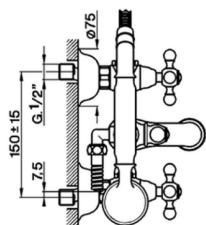

Bath mixer, full equipment ARCANA CERAMIC_AC000102

MODEL **AC000102**

Bath mixer, full equipment, Arcana 1 Spray handshower, 150 cm Brass Flexible Hose

AVAILABLE FINISHINGS

-  **21** 21 Chrome
-  **24** 24 Gold
-  **26** 26 Old Copper
-  **27** 27 Old Bronze
-  **2A** 2A Satin Brushed Nickel
-  **74** 74 Chrome/Gold

CHARACTERISTICS

Bath mixer, full equipment ARCANA CERAMIC_AC000102

cisal

AC 00010 (AC 00007 - AC 00012 - AC 00013)

- Gruppo vasca
- Bath mixer
- Badebatterie
- Mélangeur bain/douche

bar	PORTATA BOCCA DI EROGAZIONE * SPOUT FLOW RATE DURCHFLUSS WANNENEINLAUF DÉBIT BEC DÉVERSEUR l/min.
0,5	11
1	15,5
2	22,5
3	27,5
4	31,5
5	35