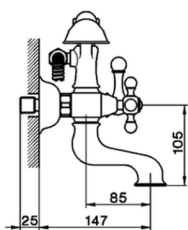

Bath mixer, full equipment ARCANA CERAMIC_AC000102

MODEL **AC000102**

Bath mixer, full equipment, Arcana 1 Spray handshower, 150 cm Brass Flexible Hose

AVAILABLE FINISHINGS

-  **21** 21 Chrome
-  **24** 24 Gold
-  **26** 26 Old Copper
-  **27** 27 Old Bronze
-  **2A** 2A Satin Brushed Nickel
-  **74** 74 Chrome/Gold

CHARACTERISTICS

Bath mixer, full equipment ARCANA CERAMIC_AC000102

cisal

AC 00010 (AC 00007 - AC 00012 - AC 00013)

- Gruppo vasca
- Bath mixer
- Badebatterie
- Mélangeur bain/douche

bar	PORTATA BOCCA DI EROGAZIONE * SPOUT FLOW RATE DURCHFLUSS WANNENEINLAUF DÉBIT BEC DÉVERSEUR l/min.
0,5	11
1	15,5
2	22,5
3	27,5
4	31,5
5	35