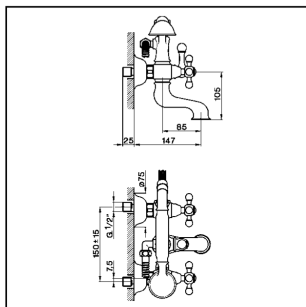

Bath mixer, full equipment ARCANA CERAMIC_AC000102

MODEL **AC000102**

Bath mixer, full equipment, Arcana 1 Spray handshower, 150 cm Brass Flexible Hose

AVAILABLE FINISHINGS

-  **21** 21 Chrome
-  **24** 24 Gold
-  **26** 26 Old Copper
-  **27** 27 Old Bronze
-  **2A** 2A Satin Brushed Nickel
-  **74** 74 Chrome/Gold

CHARACTERISTICS

Bath mixer, full equipment ARCANA CERAMIC_AC000102

cisal

AC 00010 (AC 00007 - AC 00012 - AC 00013)

- Gruppo vasca
- Bath mixer
- Badebatterie
- Mélangeur bain/douche

bar	PORTATA BOCCA DI EROGAZIONE * SPOUT FLOW RATE DURCHFLUSS WANNENEINLAUF DÉBIT BEC DÉVERSEUR l/min.
0,5	11
1	15,5
2	22,5
3	27,5
4	31,5
5	35