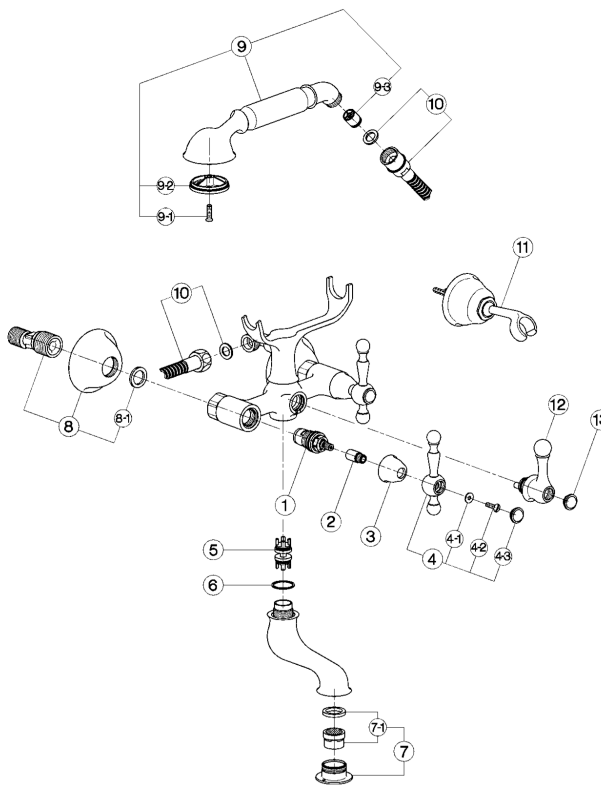

NR.	DESCRIZIONE DESCRIPTION BESCHREIBUNG DESCRIPTION	N. CODICE CODE NO. WERKSNR. NR. CODE	NR.	DESCRIZIONE DESCRIPTION BESCHREIBUNG DESCRIPTION	N. CODICE CODE NO. WERKSNR. NR. CODE	NR.	DESCRIZIONE DESCRIPTION BESCHREIBUNG DESCRIPTION	N. CODICE CODE NO. WERKSNR. NR. CODE
1	Vitone ceramico 1/2" DX 90° Ceramic headvalve 1/2" right 90° Keramikoberteil 1/2" - rechts - 90° Tête céram. 1/2" droite 90°	ZZ 92907 0	6	Guarnizione fibra 26x22,5x1 Gasket rubber 26x22,5x1 Fiberdichtung 26x22,5x1 Joint en fibre 26x22,5x1	ZZ 92692 0	9-3	Valvola anti-ritorno Ø15 per doccia Back-flow valve Ø15 Durchflussverhinderer Ø15 Clapet anti-retour Ø15	ZZ 92956 0
1	Vitone ceramico 1/2" SX 90° Ceramic headvalve 1/2" left 90° Keramikoberteil 1/2" - links - 90° Tête céram. 1/2" gauche 90°	ZZ 92906 0	7	Bordino con aereatore M. 28x1 "AR" Overfill with mousser M.28x1 "AR" Perlator M.28x1 "AR" Garniture avec mousser M.28x1 "AR"	ZZ 92784 0	10	Flessibile 150 cm Ø14 1/2"x1/2" conico Flex 150 cm Ø14 1/2"x1/2" conic Brauseschlauch 150 cm Ø14 1/2"x1/2" Flex 150 cm Ø14 1/2"x1/2"	ZA 00901 0
2	Prolunga asta vitone monofon "AA" Extension for headvalve "AA" Verlängerung 1/Einlochbatterie "AA" Prolonge levier "AA"	ZZ 92671 0	7-1	Cartuccia per aereatore M. 28x1 Mousseur cartridge M.28x1 Kart. 1/Perlator M.28x1 Cartouche x mousser M.28x1	ZZ 92694 0	11	Supporto duplex esterno "AR" Hook handshower "AR" Wandhalter 1 "AR" Support mural "AR"	ZZ 90082 0
3	Cappuccio coprivitone Ø32 H.21 "AC" Escutcheon Ø32 H.21 "AC" headvalve Abdeckkappe Ø32 H.21 "AC" Rosace couvre-tête Ø32 H.21 "AC"	ZZ 92652 0	8	Eccentrico con rosone "AC" Eccentric connection with escutcheon "AC" S - Anschluss m. Rosette "AC" Excentrique + rosace "AC"	ZZ 92826 0	12	Deviatore per gruppo vasca "AR" Diverter for bath mixer "AR" Umsteller - WB - "AR" Croisillon inverseur "AR"	ZZ 90257 0
4	Leva "AA" con vite e placchetta Lever with screw and plate "AA" Hebel "AA" mit Schraube und Abdeckkappe Levier "AA" avec vis et plaque	ZZ 92974 0	8-1	Guarnizione NBR 90 SH. 24x16x2,7 Gasket NBR 90 SH. 24x16x2,7 Dichtung NBR 90 SH. 24x16x2,7 Joint NBR 90 SH. 24x16x2,7	ZZ 92689 0	13	Placchetta a vite maniglia "AR" Cap for handle "AR" Abdeckkappe "AR" GPH Plaque cache - vis crois. "AR"	ZZ 92617 0
4-1	Rondella ottone 12x4,3x1 Ring in brass 12x4,3x1 Unterlegscheibe 12x4,3x1 Joint laiton 12x4,3x1	ZZ 92673 0	9	Doccia per gruppo vasca "AR" Handshower "AR" Handbrause-WB "AR" Douchette "AR"	ZZ 90078 0			
4-2	Vite M.4x20 to. tc. zigrinata Screw M.4x20 Schraube M.4x20 Vis M.4x20	ZZ 92650 0	9-1	Vite di fissaggio diffusore per doccia in ottone Fixing screw for spray-kit handshower Befestigungsschraube 1. Einsatz 1.8e in Messing Vis fixation diffuseur pour douchette en laiton	ZZ 92640 0			
4-3	Placchetta a vite maniglia "AR" Cap for handle "AR" Abdeckkappe "AR" GPH Plaque cache - vis crois. "AR"	ZZ 92617 0	9-1	Vite di fissaggio diffusore per doccia in ABS Fixing screw for spray-kit ABS handshower Befestigungsschraube 1. Einsatz 1.8e in ABS Vis de fixation diffuseur pour douchette en ABS	ZZ 93401 0			
5	Valvola deviazione per gruppo vasca Diverter valve for bath mixer Umstellungsventil Tête pour inverseur	ZZ 92779 0	9-2	Diffusore doccia "AR" Spray-kit handshower "AR" Einsatz 1.8e in ABS Diffuseur douchette "AR"	ZZ 90544 0			