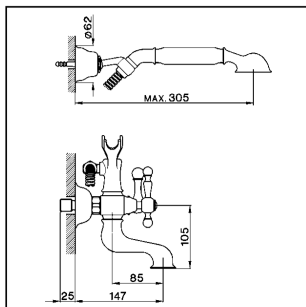

Bath mixer ARCANA AMERICA_AA000130

cisal

AA 00012 (AA 00013)