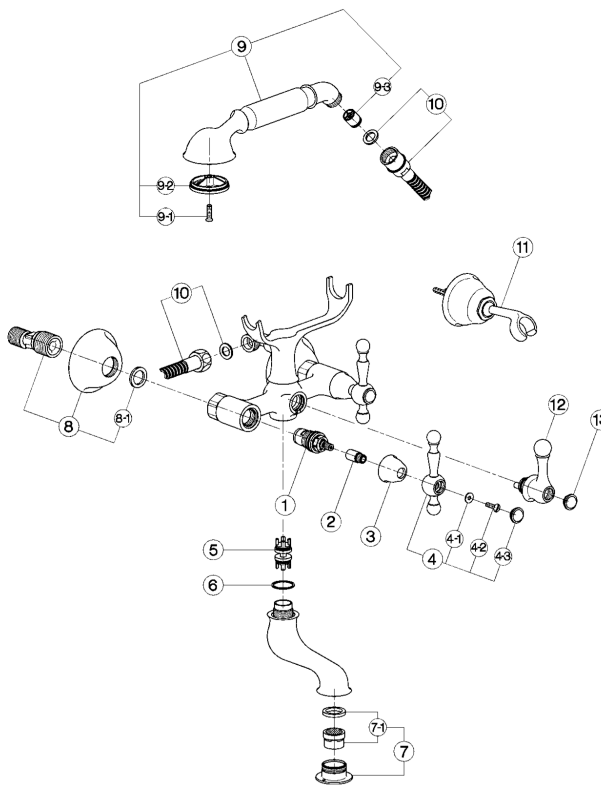

NR.	DESCRIZIONE DESCRIPTION BESCHREIBUNG DESCRIPTION	N. CODICE CODE NO. WERKSNR. NR. CODE	NR.	DESCRIZIONE DESCRIPTION BESCHREIBUNG DESCRIPTION	N. CODICE CODE NO. WERKSNR. NR. CODE	NR.	DESCRIZIONE DESCRIPTION BESCHREIBUNG DESCRIPTION	N. CODICE CODE NO. WERKSNR. NR. CODE
1	Vitone ceramico 1/2" DX 90° Ceramic headvalve 1/2" right 90° Keramikoberteil 1/2" - rechts - 90° Tête céram. 1/2" droite 90°	ZZ 92907 0	6	Guarnizione fibra 26x22,5x1 Gasket rubber 26x22,5x1 Fiberdichtung 26x22,5x1 Joint en fibre 26x22,5x1	ZZ 92692 0	9-3	Valvola anti-ritorno Ø15 per doccia Back-flow valve Ø15 Durchflussverhinderer Ø15 Clapet anti-retour Ø15	ZZ 92956 0
1	Vitone ceramico 1/2" SX 90° Ceramic headvalve 1/2" left 90° Keramikoberteil 1/2" - links - 90° Tête céram. 1/2" gauche 90°	ZZ 92906 0	7	Bordino con aereatore M. 28x1 "AR" Overfill with mousser M.28x1 "AR" Perlator M.28x1 "AR" Garniture avec mousser M.28x1 "AR"	ZZ 92784 0	10	Flessibile 150 cm Ø14 1/2"x1/2" conico Flex 150 cm Ø14 1/2"x1/2" conic Brauseschlauch 150 cm Ø14 1/2"x1/2" Flex 150 cm Ø14 1/2"x1/2"	ZA 00901 0
2	Prolunga asta vitone monofonni "AA" Extension for headvalve "AA" Verlängerung 1/Einlochbatterie "AA" Prolonge levier "AA"	ZZ 92671 0	7-1	Cartuccia per aereatore M. 28x1 Mousseur cartridge M.28x1 Kar. 1/Perlator M.28x1 Cartouche x mousser M.28x1	ZZ 92694 0	11	Supporto duplex esterno "AR" Hook handshower "AR" Wandhalter 1 "AR" Support mural "AR"	ZZ 90082 0
3	Cappuccio coprivitone Ø32 H.21 "AC" Escutcheon Ø32 H.21 "AC" headvalve Abdeckkappe Ø32 H.21 "AC" Rosace couvre-tête Ø32 H.21 "AC"	ZZ 92652 0	8	Eccentrico con rosone "AC" Eccentric connection with escutcheon "AC" S - Anschluss m. Rosette "AC" Excentrique + rosace "AC"	ZZ 92826 0	12	Deviatore per gruppo vasca "AR" Diverter for bath mixer "AR" Umsteller - WB - "AR" Croisillon inverseur "AR"	ZZ 90257 0
4	Leva "AA" con vite e placchetta Lever with screw and plate "AA" Hebel "AA" mit Schraube und Abdeckkappe Levier "AA" avec vis et plaque	ZZ 92974 0	8-1	Guarnizione NBR 90 SH. 24x16x2,7 Gasket NBR 90 SH. 24x16x2,7 Dichtung NBR 90 SH. 24x16x2,7 Joint NBR 90 SH. 24x16x2,7	ZZ 92689 0	13	Placchetta a vite maniglia "AR" Cap for handle "AR" Abdeckkappe "AR" GPH Plaque cache - vis crois. "AR"	ZZ 92617 0
4-1	Rondella ottone 12x4,3x1 Ring in brass 12x4,3x1 Unterlegscheibe 12x4,3x1 Joint laiton 12x4,3x1	ZZ 92673 0	9	Doccia per gruppo vasca "AR" Handshower "AR" Handbrause-WB "AR" Douchette "AR"	ZZ 90078 0			
4-2	Vite M.4x20 to. tc. zigrinata Screw M.4x20 Schraube M.4x20 Vis M.4x20	ZZ 92650 0	9-1	Vite di fissaggio diffusore per doccia in ottone Fixing screw for spray-kit handshower Befestigungsschraube 1. Einsatz 1.8e in Messing Vis fixation diffuseur pour douchette en laiton	ZZ 92640 0			
4-3	Placchetta a vite maniglia "AR" Cap for handle "AR" Abdeckkappe "AR" GPH Plaque cache - vis crois. "AR"	ZZ 92617 0	9-1	Vite di fissaggio diffusore per doccia in ABS Fixing screw for spray-kit ABS handshower Befestigungsschraube 1. Einsatz 1.8e in ABS Vis de fixation diffuseur pour douchette en ABS	ZZ 93401 0			
5	Valvola deviazione per gruppo vasca Diverter valve for bath mixer Umstellungsventil Tête pour inverseur	ZZ 92779 0	9-2	Diffusore doccia "AR" Spray-kit handshower "AR" Einsatz 1.8e in ABS Diffuseur douchette "AR"	ZZ 90544 0			