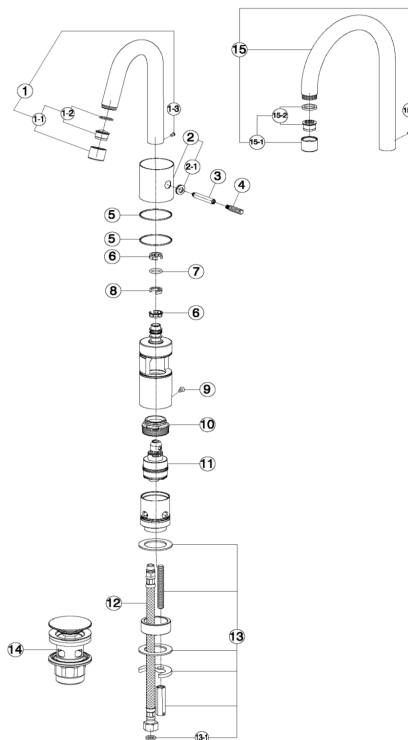

Cartridge Spare Parts **ZZ93792000**

38 mm Cartridge

Single lever sink mixer KITCHEN_ST000530

cisal

ST 00051 - ST 00053

NR.	DESCRIZIONE DESCRIPTION BESCHREIBUNG DESCRIPTION	N.CODICE CODE NO. WERSKNR. NR.CODE
1	Canna sagomata Ø24 interasse 108 Swinging spout 108 Ø24 Auslauf-Rohr-U-108 Ø24 Bec orientable 108 Ø24	ZZ937980
1-1	Aeratore M.22x1 IA Cascade Mousseur M.22x1 IA Cascade Perlator M.22x1 IA Cascade Mousseur M.22x1 IA Cascade	ZZ932830
1-2	Cartuccia per aeratore M. 22x1 Cascade Mousseur cartridge M.22x1 Cascade Kart. f/Perlator M.22x1 Cascade Cartouche x mousseur M.22x1 Cascade	ZZ933390
1-3	Vite M.4x4,5 tc. tc. Screw M.4x4,5 Schraube M.4x4,5 Vis M.4x4,5	ZZ941010
2	Canotto copricartuccia Tube for escutcheon Hueelse f.Abdeckkappe Canot couvre-cartouche	ZZ937890
2-1	Guarnizione per canotto copricartuccia Gasket for tube for escutcheon Dichtung Hueelse f.Abdeckkappe Joint pour canot couvre-cartouche	ZZ937900
3	Asta leva monocomando Rod for Lever Stange fuer Hebel Tige levier mitigeur	ZZ937910
4	Terminale leva "LS" Knob for lever "LS" Design Griffelement "LS" Embout levier "LS"	LS010000

NR.	DESCRIZIONE DESCRIPTION BESCHREIBUNG DESCRIPTION	N.CODICE CODE NO. WERSKNR. NR.CODE
5	Rondella antifrizione Dichtung fuer Hueelse Washer for covering tube Joint pour bague couverture	ZZ937940
6	Anello per canna Ring for spout Ring fuer Auslauf Bague pour bec	ZZ941020
7	O.R. 11 NBR 75 SH. O.R. 11 NBR 75 SH. O.R. 11 NBR 75 SH. O.R. 11 NBR 75 SH.	ZZ926900
8	Rondella antifrizione Dichtung fuer Hueelse Washer for covering tube Joint pour bague couverture	ZZ941030
9	Vite M.4x8 Screw M.4x8 Schraube M.4x8 Vis M.4x8	ZZ938030
10	Calotta bloccaggio cartuccia deviatore Nut 6-way ceramic diverter Mutter Ecrou de bloquage	ZZ936430
11	Cartuccia monocomando Mixing valve Kartusche Cartouche mitigeurs	ZZ937920
12	Flessibile M.11x1 3/8" L.365 Flex M.11x1 3/8" L.365 Anschluss Schlauch M.11x1 3/8" L.365 Flex M.11x1 3/8" L.365	ZZ928420