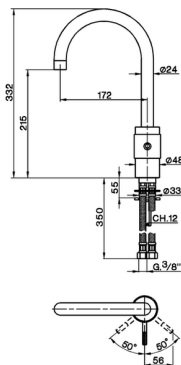

Cartridge Spare Parts **ZZ93792000**

38 mm Cartridge

Single lever sink mixer KITCHEN_ST000530

cisal

ST 00051 - ST 00053

NR.	DESCRIZIONE DESCRIPTION BESCHREIBUNG DESCRIPTION	N.CODICE CODE NO. WERSKNR. NR.CODE
1	Canna sagomata Ø24 interasse 108 Swinging spout 108 Ø24 Auslauf-Rohr-U-108 Ø24 Bec orientable 108 Ø24	ZZ937980
1-1	Aeratore M.22x1 IA Cascade Mousseur M.22x1 IA Cascade Perlator M.22x1 IA Cascade Mousseur M.22x1 IA Cascade	ZZ932830
1-2	Cartuccia per aeratore M. 22x1 Cascade Mousseur cartridge M.22x1 Cascade Kart. f/Perlator M.22x1 Cascade Cartouche x mousseur M.22x1 Cascade	ZZ933390
1-3	Vite M.4x4,5 tc. tc. Screw M.4x4,5 Schraube M.4x4,5 Vis M.4x4,5	ZZ941010
2	Canotto copricartuccia Tube for escutcheon Hueelse f.Abdeckkappe Canot couvre-cartouche	ZZ937890
2-1	Guarnizione per canotto copricartuccia Gasket for tube for escutcheon Dichtung Hueelse f.Abdeckkappe Joint pour canot couvre-cartouche	ZZ937900
3	Asta leva monocomando Rod for Lever Stange fuer Hebel Tige levier mitigeur	ZZ937910
4	Terminale leva "LS" Knob for lever "LS" Design Griffelement "LS" Embout levier "LS"	LS010000

NR.	DESCRIZIONE DESCRIPTION BESCHREIBUNG DESCRIPTION	N.CODICE CODE NO. WERSKNR. NR.CODE
5	Rondella antifrizione Dichtung fuer Hueelse Washer for covering tube Joint pour bague couverture	ZZ937940
6	Anello per canna Ring for spout Ring fuer Auslauf Bague pour bec	ZZ941020
7	O.R. 11 NBR 75 SH. O.R. 11 NBR 75 SH. O.R. 11 NBR 75 SH. O.R. 11 NBR 75 SH.	ZZ926900
8	Rondella antifrizione Dichtung fuer Hueelse Washer for covering tube Joint pour bague couverture	ZZ941030
9	Vite M.4x8 Screw M.4x8 Schraube M.4x8 Vis M.4x8	ZZ938030
10	Calotta bloccaggio cartuccia deviatore Nut 6-way ceramic diverter Mutter Ecrou de bloquage	ZZ936430
11	Cartuccia monocomando Mixing valve Kartusche Cartouche mitigeurs	ZZ937920
12	Flessibile M.11x1 3/8" L.365 Flex M.11x1 3/8" L.365 Anschluss Schlauch M.11x1 3/8" L.365 Flex M.11x1 3/8" L.365	ZZ928420