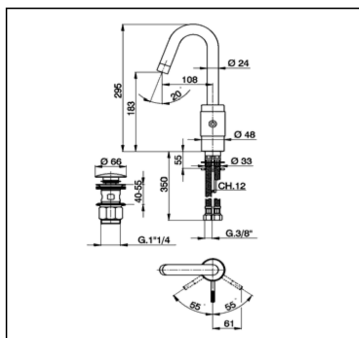

### ST 00051 - ST 00053

NR.	DESCRIZIONE DESCRIPTION BESCHREIBUNG DESCRIPTION	N.CODICE CODE NO. WERSKNR. NR.CODE	NR.	DESCRIZIONE DESCRIPTION BESCHREIBUNG DESCRIPTION	N.CODICE CODE NO. WERSKNR. NR.CODE	NR.	DESCRIZIONE DESCRIPTION BESCHREIBUNG DESCRIPTION	N.CODICE CODE NO. WERSKNR. NR.CODE
1	Canna sagomata Ø24 interasse 108 Swinging spout 108 Ø24 Auslauf-Rohr-U-108 Ø24 Bec orientable 108 Ø24	ZZ937980	5	Rondella antifrizione Dichtung fuer Huelse Washer for covering tube Joint pour bague couverture	ZZ937940	13	Set installazione monocomando monoforo Installation set single hole Befestigungsset Set installation	ZZ928990
1-1	Aeratore M.22x1 IA Cascade Mousseur M.22x1 IA Cascade Perlator M.22x1 IA Cascade Mousseur M.22x1 IA Cascade	ZZ932830	6	Anello per canna Ring for spout Ring fuer Auslauf Bague pour bec	ZZ941020	13-1	Guarnizione fibra 3/8" Gasket rubber 3/8" Fiberdichtung 3/8" Joint en fibre 3/8"	ZZ926960
1-2	Cartuccia per aeratore M. 22x1 Cascade Mousseur cartridge M.22x1 Cascade Kart. f/Perlator M.22x1 Cascade Cartouche x mousseur M.22x1 Cascade	ZZ933390	7	O.R. 11 NBR 75 SH. O.R. 11 NBR 75 SH. O.R. 11 NBR 75 SH. O.R. 11 NBR 75 SH.	ZZ926900	14	Piletta Rapid 1 1/4" per lavabo Waste Rapid 1 1/4" for basin Ablauf Rapid 1 1/4" fuer Waschtisch Crèpine Rapid 1 1/4" pour lavabo	ZA001620
1-3	Vite M.4x4,5 tc. tc. Screw M.4x4,5 Schraube M.4x4,5 Vis M.4x4,5	ZZ941010	8	Rondella antifrizione Dichtung fuer Huelse Washer for covering tube Joint pour bague couverture	ZZ941030	15	Canna alta Ø24 interasse 172 Swinging spout 172 Ø24 Auslauf-Rohr-U-172 Ø24 Bec orientable 172 Ø24	ZZ938000
2	Canotto copricartuccia Tube for escutcheon Huelse f.Abdeckkappe Canot couvre-cartouche	ZZ937890	9	Vite M.4x8 Screw M.4x8 Schraube M.4x8 Vis M.4x8	ZZ938030	15-1	Aeratore M.22x1 IA Cascade Mousseur M.22x1 IA Cascade Perlator M.22x1 IA Cascade Mousseur M.22x1 IA Cascade	ZZ932830
2-1	Guarnizione per canotto copricartuccia Gasket for tube for escutcheon Dichtung Huelse f.Abdeckkappe Joint pour canot couvre-cartouche	ZZ937900	10	Calotta bloccaggio cartuccia deviatore Nut 6-way ceramic diverter Mutter Ecrou de bloquage	ZZ936430	15-2	Cartuccia per aeratore M. 22x1 Cascade Mousseur cartridge M.22x1 Cascade Kart. f/Perlator M.22x1 Cascade Cartouche x mousseur M.22x1 Cascade	ZZ933390
3	Asta leva monocomando Rod for Lever Stange fuer Hebel Tige levier mitigeur	ZZ937910	11	Cartuccia monocomando Mixing valve Kartusche Cartouche mitigeurs	ZZ937920	15-3	Vite M.4x4,5 tc. tc. Screw M.4x4,5 Schraube M.4x4,5 Vis M.4x4,5	ZZ941010
4	Terminale leva "LS" Knob for lever "LS" Design Griffelement "LS" Embout levier "LS"	LS010000	12	Flessibile M.11x1 3/8" L.365 Flex M.11x1 3/8" L.365 Anschluss Schlauch M.11x1 3/8" L.365 Flex M.11x1 3/8" L.365	ZZ928420			