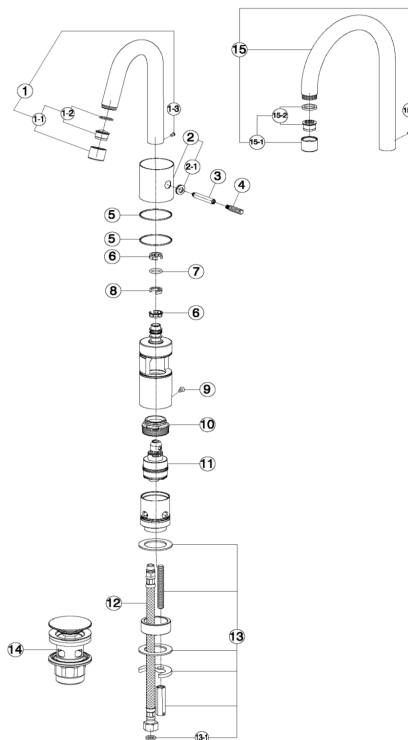

### ST 00051 - ST 00053

NR.	DESCRIZIONE DESCRIPTION BESCHREIBUNG DESCRIPTION	N.CODICE CODE NO. WERSKNR. NR.CODE	NR.	DESCRIZIONE DESCRIPTION BESCHREIBUNG DESCRIPTION	N.CODICE CODE NO. WERSKNR. NR.CODE	NR.	DESCRIZIONE DESCRIPTION BESCHREIBUNG DESCRIPTION	N.CODICE CODE NO. WERSKNR. NR.CODE
1	Canna sagomata Ø24 interasse 108 Swinging spout 108 Ø24 Auslauf-Rohr-U-108 Ø24 Bec orientable 108 Ø24	ZZ937980	5	Rondella antifrizione Dichtung fuer Huelse Washer for covering tube Joint pour bague couverture	ZZ937940	13	Set installazione monocomando monoforo Installation set single hole Befestigungsset Set installation	ZZ928990
1-1	Aeratore M.22x1 IA Cascade Mousseur M.22x1 IA Cascade Perlator M.22x1 IA Cascade Mousseur M.22x1 IA Cascade	ZZ932830	6	Anello per canna Ring for spout Ring fuer Auslauf Bague pour bec	ZZ941020	13-1	Guarnizione fibra 3/8" Gasket rubber 3/8" Fiberdichtung 3/8" Joint en fibre 3/8"	ZZ926960
1-2	Cartuccia per aeratore M. 22x1 Cascade Mousseur cartridge M.22x1 Cascade Kart. f/Perlator M.22x1 Cascade Cartouche x mousseur M.22x1 Cascade	ZZ933390	7	O.R. 11 NBR 75 SH. O.R. 11 NBR 75 SH. O.R. 11 NBR 75 SH. O.R. 11 NBR 75 SH.	ZZ926900	14	Piletta Rapid 1 1/4" per lavabo Waste Rapid 1 1/4" for basin Ablauf Rapid 1 1/4" fuer Waschtisch Crèpine Rapid 1 1/4" pour lavabo	ZA001620
1-3	Vite M.4x4,5 tc. tc. Screw M.4x4,5 Schraube M.4x4,5 Vis M.4x4,5	ZZ941010	8	Rondella antifrizione Dichtung fuer Huelse Washer for covering tube Joint pour bague couverture	ZZ941030	15	Canna alta Ø24 interasse 172 Swinging spout 172 Ø24 Auslauf-Rohr-U-172 Ø24 Bec orientable 172 Ø24	ZZ938000
2	Canotto copricartuccia Tube for escutcheon Huelse f.Abdeckkappe Canot couvre-cartouche	ZZ937890	9	Vite M.4x8 Screw M.4x8 Schraube M.4x8 Vis M.4x8	ZZ938030	15-1	Aeratore M.22x1 IA Cascade Mousseur M.22x1 IA Cascade Perlator M.22x1 IA Cascade Mousseur M.22x1 IA Cascade	ZZ932830
2-1	Guarnizione per canotto copricartuccia Gasket for tube for escutcheon Dichtung Huelse f.Abdeckkappe Joint pour canot couvre-cartouche	ZZ937900	10	Calotta bloccaggio cartuccia deviatore Nut 6-way ceramic diverter Mutter Ecrou de bloquage	ZZ936430	15-2	Cartuccia per aeratore M. 22x1 Cascade Mousseur cartridge M.22x1 Cascade Kart. f/Perlator M.22x1 Cascade Cartouche x mousseur M.22x1 Cascade	ZZ933390
3	Asta leva monocomando Rod for Lever Stange fuer Hebel Tige levier mitigeur	ZZ937910	11	Cartuccia monocomando Mixing valve Kartusche Cartouche mitigeurs	ZZ937920	15-3	Vite M.4x4,5 tc. tc. Screw M.4x4,5 Schraube M.4x4,5 Vis M.4x4,5	ZZ941010
4	Terminale leva "LS" Knob for lever "LS" Design Griffelement "LS" Embout levier "LS"	LS010000	12	Flessibile M.11x1 3/8" L.365 Flex M.11x1 3/8" L.365 Anschluss Schlauch M.11x1 3/8" L.365 Flex M.11x1 3/8" L.365	ZZ928420			