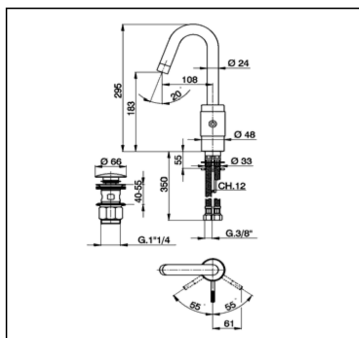

Cartridge Spare Parts **ZZ93792000**

38 mm Cartridge

Single lever sink mixer KITCHEN_ST000530

cisal

ST 00051 - ST 00053

NR.	DESCRIZIONE DESCRIPTION BESCHREIBUNG DESCRIPTION	N.CODICE CODE NO. WERSKNR. NR.CODE
1	Canna sagomata Ø24 interasse 108 Swinging spout 108 Ø24 Auslauf-Rohr-U-108 Ø24 Bec orientable 108 Ø24	ZZ937980
1-1	Aeratore M.22x1 IA Cascade Mousseur M.22x1 IA Cascade Perlator M.22x1 IA Cascade Mousseur M.22x1 IA Cascade	ZZ932830
1-2	Cartuccia per aeratore M. 22x1 Cascade Mousseur cartridge M.22x1 Cascade Kart. f/Perlator M.22x1 Cascade Cartouche x mousseur M.22x1 Cascade	ZZ933390
1-3	Vite M.4x4,5 tc. tc. Screw M.4x4,5 Schraube M.4x4,5 Vis M.4x4,5	ZZ941010
2	Canotto copricartuccia Tube for escutcheon Hueelse f.Abdeckkappe Canot couvre-cartouche	ZZ937890
2-1	Guarnizione per canotto copricartuccia Gasket for tube for escutcheon Dichtung Hueelse f.Abdeckkappe Joint pour canot couvre-cartouche	ZZ937900
3	Asta leva monocomando Rod for Lever Stange fuer Hebel Tige levier mitigeur	ZZ937910
4	Terminale leva "LS" Knob for lever "LS" Design Griffelement "LS" Embout levier "LS"	LS010000

NR.	DESCRIZIONE DESCRIPTION BESCHREIBUNG DESCRIPTION	N.CODICE CODE NO. WERSKNR. NR.CODE
5	Rondella antifrizione Dichtung fuer Hueelse Washer for covering tube Joint pour bague couverture	ZZ937940
6	Anello per canna Ring for spout Ring fuer Auslauf Bague pour bec	ZZ941020
7	O.R. 11 NBR 75 SH. O.R. 11 NBR 75 SH. O.R. 11 NBR 75 SH. O.R. 11 NBR 75 SH.	ZZ926900
8	Rondella antifrizione Dichtung fuer Hueelse Washer for covering tube Joint pour bague couverture	ZZ941030
9	Vite M.4x8 Screw M.4x8 Schraube M.4x8 Vis M.4x8	ZZ938030
10	Calotta bloccaggio cartuccia deviatore Nut 6-way ceramic diverter Mutter Ecrou de bloquage	ZZ936430
11	Cartuccia monocomando Mixing valve Kartusche Cartouche mitigeurs	ZZ937920
12	Flessibile M.11x1 3/8" L.365 Flex M.11x1 3/8" L.365 Anschluss Schlauch M.11x1 3/8" L.365 Flex M.11x1 3/8" L.365	ZZ928420