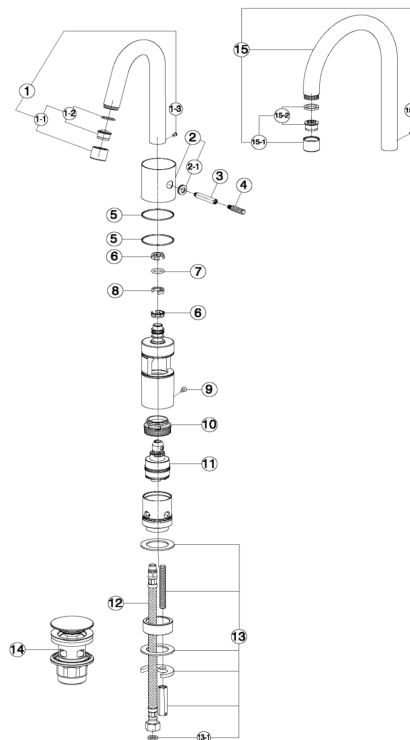

### ST 00051 - ST 00053

NR.	DESCRIZIONE DESCRIPTION BESCHREIBUNG DESCRIPTION	N.CODICE CODE NO. WERSKNR. NR.CODE	NR.	DESCRIZIONE DESCRIPTION BESCHREIBUNG DESCRIPTION	N.CODICE CODE NO. WERSKNR. NR.CODE	NR.	DESCRIZIONE DESCRIPTION BESCHREIBUNG DESCRIPTION	N.CODICE CODE NO. WERSKNR. NR.CODE
1	Canna sagomata Ø24 interasse 108 Swinging spout 108 Ø24 Auslauf-Rohr-U-108 Ø24 Bec orientable 108 Ø24	ZZ937980	5	Rondella antifrizione Dichtung fuer Huelse Washer for covering tube Joint pour bague couverture	ZZ937940	13	Set installazione monocomando monoforo Installation set single hole Befestigungsset Set installation	ZZ928990
1-1	Aeratore M.22x1 IA Cascade Mousseur M.22x1 IA Cascade Perlator M.22x1 IA Cascade Mousseur M.22x1 IA Cascade	ZZ932830	6	Anello per canna Ring for spout Ring fuer Auslauf Bague pour bec	ZZ941020	13-1	Guarnizione fibra 3/8" Gasket rubber 3/8" Fiberdichtung 3/8" Joint en fibre 3/8"	ZZ926960
1-2	Cartuccia per aeratore M. 22x1 Cascade Mousseur cartridge M.22x1 Cascade Kart. f/Perlator M.22x1 Cascade Cartouche x mousseur M.22x1 Cascade	ZZ933390	7	O.R. 11 NBR 75 SH. O.R. 11 NBR 75 SH. O.R. 11 NBR 75 SH. O.R. 11 NBR 75 SH.	ZZ926900	14	Piletta Rapid 1 1/4" per lavabo Waste Rapid 1 1/4" for basin Ablauf Rapid 1 1/4" fuer Waschtisch Crépine Rapid 1 1/4" pour lavabo	ZA001620
1-3	Vite M.4x4,5 tc. tc. Screw M.4x4,5 Schraube M.4x4,5 Vis M.4x4,5	ZZ941010	8	Rondella antifrizione Dichtung fuer Huelse Washer for covering tube Joint pour bague couverture	ZZ941030	15	Canna alta Ø24 interasse 172 Swinging spout 172 Ø24 Auslauf-Rohr-U-172 Ø24 Bec orientable 172 Ø24	ZZ938000
2	Canotto copricartuccia Tube for escutcheon Huelse f.Abdeckkappe Canot couvre-cartouche	ZZ937890	9	Vite M.4x8 Screw M.4x8 Schraube M.4x8 Vis M.4x8	ZZ938030	15-1	Aeratore M.22x1 IA Cascade Mousseur M.22x1 IA Cascade Perlator M.22x1 IA Cascade Mousseur M.22x1 IA Cascade	ZZ932830
2-1	Guarnizione per canotto copricartuccia Gasket for tube for escutcheon Dichtung Huelse f.Abdeckkappe Joint pour canot couvre-cartouche	ZZ937900	10	Calotta bloccaggio cartuccia deviatore Nut 6-way ceramic diverter Mutter Ecrrou de bloquage	ZZ936430	15-2	Cartuccia per aeratore M. 22x1 Cascade Mousseur cartridge M.22x1 Cascade Kart. f/Perlator M.22x1 Cascade Cartouche x mousseur M.22x1 Cascade	ZZ933390
3	Asta leva monocomando Rod for Lever Stange fuer Hebel Tige levier mitigeur	ZZ937910	11	Cartuccia monocomando Mixing valve Kartusche Cartouche mitigeurs	ZZ937920	15-3	Vite M.4x4,5 tc. tc. Screw M.4x4,5 Schraube M.4x4,5 Vis M.4x4,5	ZZ941010
4	Terminale leva "LS" Knob for lever "LS" Design Griffelement "LS" Embout levier "LS"	LS010000	12	Flessibile M.11x1 3/8" L.365 Flex M.11x1 3/8" L.365 Anschluss Schlauch M.11x1 3/8" L.365 Flex M.11x1 3/8" L.365	ZZ928420			