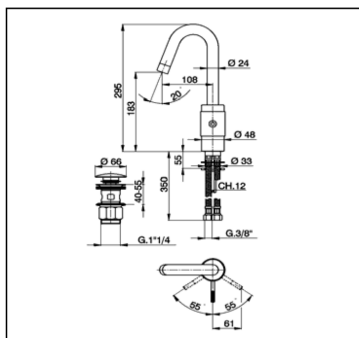

### ST 00051 - ST 00053

NR.	DESCRIZIONE DESCRIPTION BESCHREIBUNG DESCRIPTION	N.CODICE CODE NO. WERSKNR. NR.CODE	NR.	DESCRIZIONE DESCRIPTION BESCHREIBUNG DESCRIPTION	N.CODICE CODE NO. WERSKNR. NR.CODE	NR.	DESCRIZIONE DESCRIPTION BESCHREIBUNG DESCRIPTION	N.CODICE CODE NO. WERSKNR. NR.CODE
1	Canna sagomata Ø24 interasse 108 Swinging spout 108 Ø24 Auslauf-Rohr-U-108 Ø24 Bec orientable 108 Ø24	ZZ937980	5	Rondella antifrizione Dichtung fuer Huelse Washer for covering tube Joint pour bague couverture	ZZ937940	13	Set installazione monocomando monoforo Installation set single hole Befestigungsset Set installation	ZZ928990
1-1	Aeratore M.22x1 IA Cascade Mousseur M.22x1 IA Cascade Perlator M.22x1 IA Cascade Mousseur M.22x1 IA Cascade	ZZ932830	6	Anello per canna Ring for spout Ring fuer Auslauf Bague pour bec	ZZ941020	13-1	Guarnizione fibra 3/8" Gasket rubber 3/8" Fiberdichtung 3/8" Joint en fibre 3/8"	ZZ926960
1-2	Cartuccia per aeratore M. 22x1 Cascade Mousseur cartridge M.22x1 Cascade Kart. f/Perlator M.22x1 Cascade Cartouche x mousseur M.22x1 Cascade	ZZ933390	7	O.R. 11 NBR 75 SH. O.R. 11 NBR 75 SH. O.R. 11 NBR 75 SH. O.R. 11 NBR 75 SH.	ZZ926900	14	Piletta Rapid 1 1/4" per lavabo Waste Rapid 1 1/4" for basin Ablauf Rapid 1 1/4" fuer Waschtisch Crépine Rapid 1 1/4" pour lavabo	ZA001620
1-3	Vite M.4x4,5 tc. tc. Screw M.4x4,5 Schraube M.4x4,5 Vis M.4x4,5	ZZ941010	8	Rondella antifrizione Dichtung fuer Huelse Washer for covering tube Joint pour bague couverture	ZZ941030	15	Canna alta Ø24 interasse 172 Swinging spout 172 Ø24 Auslauf-Rohr-U-172 Ø24 Bec orientable 172 Ø24	ZZ938000
2	Canotto copricartuccia Tube for escutcheon Huelse f.Abdeckkappe Canot couvre-cartouche	ZZ937890	9	Vite M.4x8 Screw M.4x8 Schraube M.4x8 Vis M.4x8	ZZ938030	15-1	Aeratore M.22x1 IA Cascade Mousseur M.22x1 IA Cascade Perlator M.22x1 IA Cascade Mousseur M.22x1 IA Cascade	ZZ932830
2-1	Guarnizione per canotto copricartuccia Gasket for tube for escutcheon Dichtung Huelse f.Abdeckkappe Joint pour canot couvre-cartouche	ZZ937900	10	Calotta bloccaggio cartuccia deviatore Nut 6-way ceramic diverter Mutter Ecrrou de bloquage	ZZ936430	15-2	Cartuccia per aeratore M. 22x1 Cascade Mousseur cartridge M.22x1 Cascade Kart. f/Perlator M.22x1 Cascade Cartouche x mousseur M.22x1 Cascade	ZZ933390
3	Asta leva monocomando Rod for Lever Stange fuer Hebel Tige levier mitigeur	ZZ937910	11	Cartuccia monocomando Mixing valve Kartusche Cartouche mitigeurs	ZZ937920	15-3	Vite M.4x4,5 tc. tc. Screw M.4x4,5 Schraube M.4x4,5 Vis M.4x4,5	ZZ941010
4	Terminale leva "LS" Knob for lever "LS" Design Griffelement "LS" Embout levier "LS"	LS010000	12	Flessibile M.11x1 3/8" L.365 Flex M.11x1 3/8" L.365 Anschluss Schlauch M.11x1 3/8" L.365 Flex M.11x1 3/8" L.365	ZZ928420			