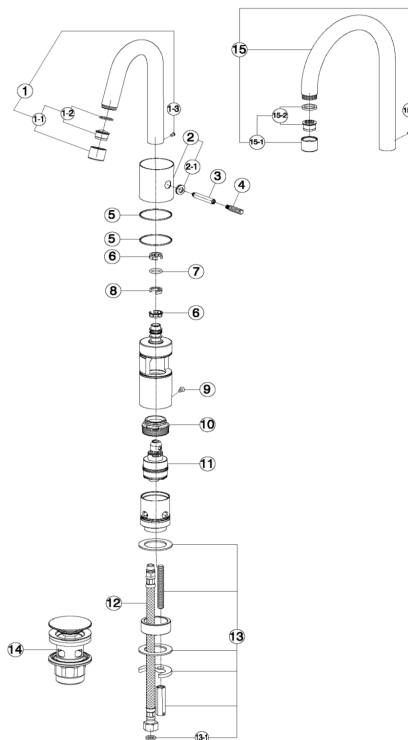

Single lever sink mixer KITCHEN_ST000530

cisal

ST 00051 - ST 00053

NR.	DESCRIZIONE DESCRIPTION BESCHREIBUNG DESCRIPTION	N.CODICE CODE NO. WERSKNR. NR.CODE	NR.	DESCRIZIONE DESCRIPTION BESCHREIBUNG DESCRIPTION	N.CODICE CODE NO. WERSKNR. NR.CODE	NR.	DESCRIZIONE DESCRIPTION BESCHREIBUNG DESCRIPTION	N.CODICE CODE NO. WERSKNR. NR.CODE
1	Canna sagomata Ø24 interasse 108 Swinging spout 108 Ø24 Auslauf-Rohr-U-108 Ø24 Bec orientable 108 Ø24	ZZ937980	5	Rondella antifrizione Dichtung fuer Huelse Washer for covering tube Joint pour bague couverture	ZZ937940	13	Set installazione monocomando monoforo Installation set single hole Befestigungsset Set installation	ZZ928990
1-1	Aeratore M.22x1 IA Cascade Mousseur M.22x1 IA Cascade Perlator M.22x1 IA Cascade Mousseur M.22x1 IA Cascade	ZZ932830	6	Anello per canna Ring for spout Ring fuer Auslauf Bague pour bec	ZZ941020	13-1	Guarnizione fibra 3/8" Gasket rubber 3/8" Fiberdichtung 3/8" Joint en fibre 3/8"	ZZ926960
1-2	Cartuccia per aeratore M. 22x1 Cascade Mousseur cartridge M.22x1 Cascade Kart. f/Perlator M.22x1 Cascade Cartouche x mousseur M.22x1 Cascade	ZZ933390	7	O.R. 11 NBR 75 SH. O.R. 11 NBR 75 SH. O.R. 11 NBR 75 SH. O.R. 11 NBR 75 SH.	ZZ926900	14	Piletta Rapid 1 1/4" per lavabo Waste Rapid 1 1/4" for basin Ablauf Rapid 1 1/4" fuer Waschtisch Crépine Rapid 1 1/4" pour lavabo	ZA001620
1-3	Vite M.4x4,5 tc. tc. Screw M.4x4,5 Schraube M.4x4,5 Vis M.4x4,5	ZZ941010	8	Rondella antifrizione Dichtung fuer Huelse Washer for covering tube Joint pour bague couverture	ZZ941030	15	Canna alta Ø24 interasse 172 Swinging spout 172 Ø24 Auslauf-Rohr-U-172 Ø24 Bec orientable 172 Ø24	ZZ938000
2	Canotto copricartuccia Tube for escutcheon Huelse f.Abdeckkappe Canot couvre-cartouche	ZZ937890	9	Vite M.4x8 Screw M.4x8 Schraube M.4x8 Vis M.4x8	ZZ938030	15-1	Aeratore M.22x1 IA Cascade Mousseur M.22x1 IA Cascade Perlator M.22x1 IA Cascade Mousseur M.22x1 IA Cascade	ZZ932830
2-1	Guarnizione per canotto copricartuccia Gasket for tube for escutcheon Dichtung Huelse f.Abdeckkappe Joint pour canot couvre-cartouche	ZZ937900	10	Calotta bloccaggio cartuccia deviatore Nut 6-way ceramic diverter Mutter Ecrrou de bloquage	ZZ936430	15-2	Cartuccia per aeratore M. 22x1 Cascade Mousseur cartridge M.22x1 Cascade Kart. f/Perlator M.22x1 Cascade Cartouche x mousseur M.22x1 Cascade	ZZ933390
3	Asta leva monocomando Rod for Lever Stange fuer Hebel Tige levier mitigeur	ZZ937910	11	Cartuccia monocomando Mixing valve Kartusche Cartouche mitigeurs	ZZ937920	15-3	Vite M.4x4,5 tc. tc. Screw M.4x4,5 Schraube M.4x4,5 Vis M.4x4,5	ZZ941010
4	Terminale leva "LS" Knob for lever "LS" Design Griffelement "LS" Embout levier "LS"	LS010000	12	Flessibile M.11x1 3/8" L.365 Flex M.11x1 3/8" L.365 Anschluss Schlauch M.11x1 3/8" L.365 Flex M.11x1 3/8" L.365	ZZ928420			

ST000530

<https://en.cisal.it/single-lever-sink-mixer-kitchen-st000530>

2026-07-03