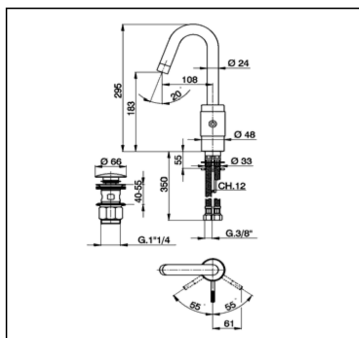

Cartridge Spare Parts **ZZ93792000**

38 mm Cartridge

Single lever sink mixer KITCHEN_ST000530

cisal

ST 00051 - ST 00053

NR.	DESCRIZIONE DESCRIPTION BESCHREIBUNG DESCRIPTION	N.CODICE CODE NO. WERSKNR. NR.CODE	NR.	DESCRIZIONE DESCRIPTION BESCHREIBUNG DESCRIPTION	N.CODICE CODE NO. WERSKNR. NR.CODE	NR.	DESCRIZIONE DESCRIPTION BESCHREIBUNG DESCRIPTION	N.CODICE CODE NO. WERSKNR. NR.CODE
1	Canna sagomata Ø24 interasse 108 Swinging spout 108 Ø24 Auslauf-Rohr-U-108 Ø24 Bec orientable 108 Ø24	ZZ937980	5	Rondella antifrizione Dichtung fuer Huelse Washer for covering tube Joint pour bague couverture	ZZ937940	13	Set installazione monocomando monoforo Installation set single hole Befestigungsset Set installation	ZZ928990
1-1	Aeratore M.22x1 IA Cascade Mousseur M.22x1 IA Cascade Perlator M.22x1 IA Cascade Mousseur M.22x1 IA Cascade	ZZ932830	6	Anello per canna Ring for spout Ring fuer Auslauf Bague pour bec	ZZ941020	13-1	Guarnizione fibra 3/8" Gasket rubber 3/8" Fiberdichtung 3/8" Joint en fibre 3/8"	ZZ926960
1-2	Cartuccia per aeratore M. 22x1 Cascade Mousseur cartridge M.22x1 Cascade Kart. f/Perlator M.22x1 Cascade Cartouche x mousseur M.22x1 Cascade	ZZ933390	7	O.R. 11 NBR 75 SH. O.R. 11 NBR 75 SH. O.R. 11 NBR 75 SH. O.R. 11 NBR 75 SH.	ZZ926900	14	Piletta Rapid 1 1/4" per lavabo Waste Rapid 1 1/4" for basin Ablauf Rapid 1 1/4" fuer Waschtisch Crépine Rapid 1 1/4" pour lavabo	ZA001620
1-3	Vite M.4x4,5 tc. tc. Screw M.4x4,5 Schraube M.4x4,5 Vis M.4x4,5	ZZ941010	8	Rondella antifrizione Dichtung fuer Huelse Washer for covering tube Joint pour bague couverture	ZZ941030	15	Canna alta Ø24 interasse 172 Swinging spout 172 Ø24 Auslauf-Rohr-U-172 Ø24 Bec orientable 172 Ø24	ZZ938000
2	Canotto copricartuccia Tube for escutcheon Huelse f.Abdeckkappe Canot couvre-cartouche	ZZ937890	9	Vite M.4x8 Screw M.4x8 Schraube M.4x8 Vis M.4x8	ZZ938030	15-1	Aeratore M.22x1 IA Cascade Mousseur M.22x1 IA Cascade Perlator M.22x1 IA Cascade Mousseur M.22x1 IA Cascade	ZZ932830
2-1	Guarnizione per canotto copricartuccia Gasket for tube for escutcheon Dichtung Huelse f.Abdeckkappe Joint pour canot couvre-cartouche	ZZ937900	10	Calotta bloccaggio cartuccia deviatore Nut 6-way ceramic diverter Mutter Ecrrou de bloquage	ZZ936430	15-2	Cartuccia per aeratore M. 22x1 Cascade Mousseur cartridge M.22x1 Cascade Kart. f/Perlator M.22x1 Cascade Cartouche x mousseur M.22x1 Cascade	ZZ933390
3	Asta leva monocomando Rod for Lever Stange fuer Hebel Tige levier mitigeur	ZZ937910	11	Cartuccia monocomando Mixing valve Kartusche Cartouche mitigeurs	ZZ937920	15-3	Vite M.4x4,5 tc. tc. Screw M.4x4,5 Schraube M.4x4,5 Vis M.4x4,5	ZZ941010
4	Terminale leva "LS" Knob for lever "LS" Design Griffelement "LS" Embout levier "LS"	LS010000	12	Flessibile M.11x1 3/8" L.365 Flex M.11x1 3/8" L.365 Anschluss Schlauch M.11x1 3/8" L.365 Flex M.11x1 3/8" L.365	ZZ928420			