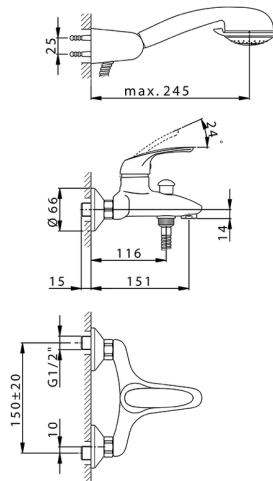

AVAILABLE FINISHINGS

CHARACTERISTICS

Cartridge Spare Parts **ZZ94034000**

35 mm Cartridge

Single lever bath mixer, with shower set FLASH_FL000120

cisal

FL 00012 (FL00013)

NR.	DESCRIZIONE DESCRIPTION BESCHREIBUNG DESCRIPTION	N.CODICE CODE NO. WERSKNR. NR.CODE	NR.	DESCRIZIONE DESCRIPTION BESCHREIBUNG DESCRIPTION	N.CODICE CODE NO. WERSKNR. NR.CODE	NR.	DESCRIZIONE DESCRIPTION BESCHREIBUNG DESCRIPTION	N.CODICE CODE NO. WERSKNR. NR.CODE
1	Leva monocomando "FL" Lever "FL" Hebel "FL" Levier "FL"	ZZ940780	5	Excentrico con rosone Excentric connection with escutcheon S - Anschluss m.Rosette Excentrique + rosace	ZZ927300	9	Deviazione automatica per gruppi vasca Diverter-new model Umsteller Inverseur B/D	ZZ928430
1-1	Grano punta coppa inox M5x6 Screw-stainless steel M5x6 Madenschraube M.5x6 Vis speciale inox M5x6	ZZ940630	5-1	Guarnizione NBR 90 SH. 24x16x2,7 Gasket NBR 90 SH. 24x16x2,7 Dichtung NBR 90 SH. 24x14x2,7 Joint NBR 90 SH. 24x14x2,7	ZZ926890	10	Supporto duplex esterno Hook for handshower Wandhalter Support mural	ZZ940680
1-2	Piaccetta per leva Cap for lever Abdeckkappe f/Hebel Plaquette levier	ZZ927100	6	Excentrico con rosone Excentric connection with escutcheon S - Anschluss m.Rosette Excentrique + rosace	ZZ928480	11	Doccia Globo Handshower Globo Handbrause Globo Douchette Globo	DS014020
2	Copricartuccia senza ideogrammi Escutcheon cartridge without ideogram Abdeckkappe ohne Ideogramm Couvre-cartouche sans ideogramme Calotta bloccaggio cartuccia	ZZ940650	7	Flessibile 150cm Ø14 1/2"x1/2" Flex 150cm Ø14 1/2"x1/2" Brauseschlauch 150cm Ø14 1/2"x1/2" Flex 150cm Ø14 1/2"x1/2"	ZA009000			
3	Nut for mixing valve Mutter f/kartusche Ecorou pour cartouche	ZZ940660	8	Aeratore M.24x1 IC Mousseur M.24x1 IC Perlator M.24x1 IC Mousseur M.24x1 IC	ZZ928500			
4	Cartuccia monocomando Mixing valve Kartusche Cartouche mitigeurs	ZZ940340	8-1	Cartuccia per aeratore M.24x1 Mousseur cartridge M.24x1 Kart.f/Perlator M.24x1 Cartouche x mousseur M.24x1	ZZ927260			