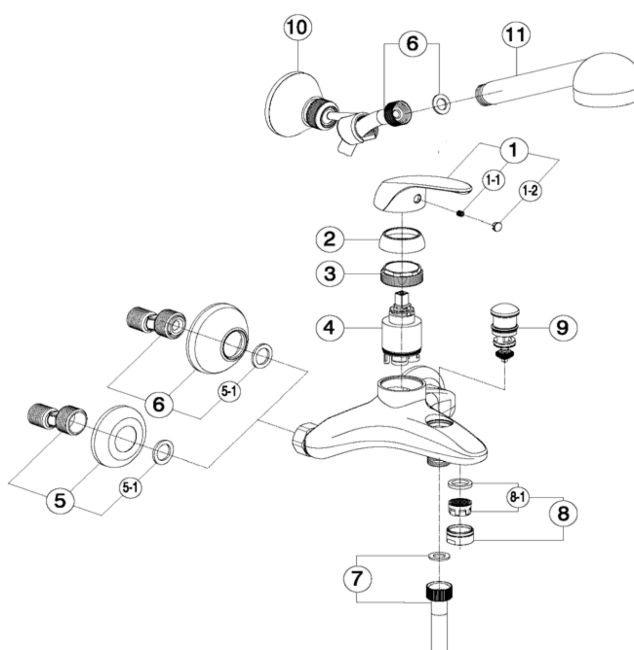

AVAILABLE FINISHINGS

CHARACTERISTICS

Cartridge Spare Parts **ZZ94034000**

35 mm Cartridge

Single lever bath mixer, with shower set FLASH_FL000120

cisal

FL 00012 (FL00013)

NR.	DESCRIZIONE DESCRIPTION BESCHREIBUNG DESCRIPTION	N.CODICE CODE NO. WERSKNR. NR.CODE	NR.	DESCRIZIONE DESCRIPTION BESCHREIBUNG DESCRIPTION	N.CODICE CODE NO. WERSKNR. NR.CODE	NR.	DESCRIZIONE DESCRIPTION BESCHREIBUNG DESCRIPTION	N.CODICE CODE NO. WERSKNR. NR.CODE
1	Leva monocomando "FL" Lever "FL" Hebel "FL" Levier "FL"	ZZ940780	5	Excentrico con rosone Excentric connection with escutcheon S - Anschluss m.Rosette Excentrique + rosace	ZZ927300	9	Deviazione automatica per gruppi vasca Diverter-new model Umsteller Inverseur B/D	ZZ928430
1-1	Grano punta coppa inox M5x6 Screw-stainless steel M5x6 Madenschraube M.5x6 Vis speciale inox M5x6	ZZ940630	5-1	Guarnizione NBR 90 SH. 24x16x2,7 Gasket NBR 90 SH. 24x16x2,7 Dichtung NBR 90 SH. 24x14x2,7 Joint NBR 90 SH. 24x14x2,7	ZZ926890	10	Supporto duplex esterno Hook for handshower Wandhalter Support mural	ZZ940680
1-2	Piaccetta per leva Cap for lever Abdeckkappe f/Hebel Plaquette levier	ZZ927100	6	Excentrico con rosone Excentric connection with escutcheon S - Anschluss m.Rosette Excentrique + rosace	ZZ928480	11	Doccia Globo Handshower Globo Handbrause Globo Douchette Globo	DS014020
2	Copricartuccia senza ideogrammi Escutcheon cartridge without ideogram Abdeckkappe ohne Ideogramm Couvre-cartouche sans ideogramme Calotta bloccaggio cartuccia	ZZ940650	7	Flessibile 150cm Ø14 1/2"x1/2" Flex 150cm Ø14 1/2"x1/2" Brauseschlauch 150cm Ø14 1/2"x1/2" Flex 150cm Ø14 1/2"x1/2"	ZA009000			
3	Nut for mixing valve Mutter f/kartusche Ecorou pour cartouche	ZZ940660	8	Aeratore M.24x1 IC Mousseur M.24x1 IC Perlator M.24x1 IC Mousseur M.24x1 IC	ZZ928500			
4	Cartuccia monocomando Mixing valve Kartusche Cartouche mitigeurs	ZZ940340	8-1	Cartuccia per aeratore M.24x1 Mousseur cartridge M.24x1 Kart.f/Perlator M.24x1 Cartouche x mousseur M.24x1	ZZ927260			