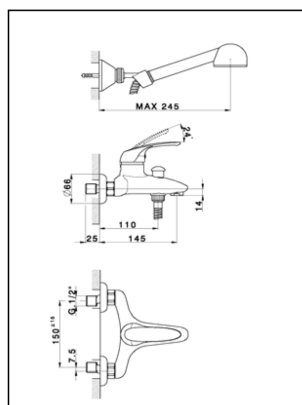

AVAILABLE FINISHINGS

CHARACTERISTICS

Cartridge Spare Parts **ZZ94034000**

35 mm Cartridge

Single lever bath mixer, with shower set FLASH_FL000120

cisal

FL 00012 (FL00013)

NR.	DESCRIZIONE DESCRIPTION BESCHREIBUNG DESCRIPTION	N.CODICE CODE NO. WERSKNR. NR.CODE	NR.	DESCRIZIONE DESCRIPTION BESCHREIBUNG DESCRIPTION	N.CODICE CODE NO. WERSKNR. NR.CODE	NR.	DESCRIZIONE DESCRIPTION BESCHREIBUNG DESCRIPTION	N.CODICE CODE NO. WERSKNR. NR.CODE
1	Leva monocomando "FL" Lever "FL" Hebel "FL" Levier "FL"	ZZ940780	5	Excentrico con rosone Excentric connection with escutcheon S - Anschluss m.Rosette Excentrique + rosace	ZZ927300	9	Deviazione automatica per gruppi vasca Diverter-new model Umsteller Inverseur B/D	ZZ928430
1-1	Grano punta coppa inox M5x6 Screw-stainless steel M5x6 Madenschraube M.5x6 Vis speciale inox M5x6	ZZ940630	5-1	Guarnizione NBR 90 SH. 24x16x2,7 Gasket NBR 90 SH. 24x16x2,7 Dichtung NBR 90 SH. 24x14x2,7 Joint NBR 90 SH. 24x14x2,7	ZZ926890	10	Supporto duplex esterno Hook for handshower Wandhalter Support mural	ZZ940680
1-2	Piaccetta per leva Cap for lever Abdeckkappe f/Hebel Plaquette levier	ZZ927100	6	Excentrico con rosone Excentric connection with escutcheon S - Anschluss m.Rosette Excentrique + rosace	ZZ928480	11	Doccia Globo Handshower Globo Handbrause Globo Douchette Globo	DS014020
2	Copricartuccia senza ideogrammi Escutcheon cartridge without ideogram Abdeckkappe ohne Ideogramm Couvre-cartouche sans ideogramme Calotta bloccaggio cartuccia	ZZ940650	7	Flessibile 150cm Ø14 1/2"x1/2" Flex 150cm Ø14 1/2"x1/2" Brauseschlauch 150cm Ø14 1/2"x1/2" Flex 150cm Ø14 1/2"x1/2"	ZA009000			
3	Nut for mixing valve Mutter f/kartusche Ecorou pour cartouche	ZZ940660	8	Aeratore M.24x1 IC Mousseur M.24x1 IC Perlator M.24x1 IC Mousseur M.24x1 IC	ZZ928500			
4	Cartuccia monocomando Mixing valve Kartusche Cartouche mitigeurs	ZZ940340	8-1	Cartuccia per aeratore M.24x1 Mousseur cartridge M.24x1 Kart.f/Perlator M.24x1 Cartouche x mousseur M.24x1	ZZ927260			