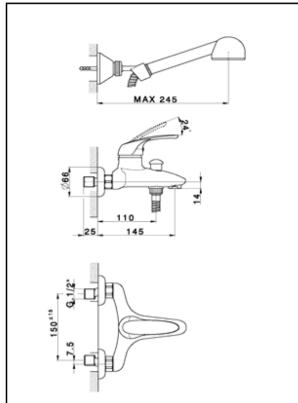

AVAILABLE FINISHINGS

CHARACTERISTICS

Cartridge Spare Parts **ZZ94034000**

35 mm Cartridge

Single lever bath mixer, with shower set FLASH_FL000120

cisal

FL 00012 (FL00013)

NR.	DESCRIZIONE DESCRIPTION BESCHREIBUNG DESCRIPTION	N.CODICE CODE NO. WERSKNR. NR.CODE	NR.	DESCRIZIONE DESCRIPTION BESCHREIBUNG DESCRIPTION	N.CODICE CODE NO. WERSKNR. NR.CODE	NR.	DESCRIZIONE DESCRIPTION BESCHREIBUNG DESCRIPTION	N.CODICE CODE NO. WERSKNR. NR.CODE
1	Leva monocomando "FL" Lever "FL" Hebel "FL" Levier "FL"	ZZ940780	5	Excentrico con rosone Excentric connection with escutcheon S - Anschluss m.Rosette Excentrique + rosace	ZZ927300	9	Deviazione automatica per gruppi vasca Diverter-new model Umsteller Inverseur B/D	ZZ928430
1-1	Grano punta coppa inox M5x6 Screw-stainless steel M5x6 Madenschraube M.5x6 Vis speciale inox M5x6	ZZ940630	5-1	Guarnizione NBR 90 SH. 24x16x2,7 Gasket NBR 90 SH. 24x16x2,7 Dichtung NBR 90 SH. 24x14x2,7 Joint NBR 90 SH. 24x14x2,7	ZZ926890	10	Supporto duplex esterno Hook for handshower Wandhalter Support mural	ZZ940680
1-2	Piaccetta per leva Cap for lever Abdeckkappe f/Hebel Plaquette levier	ZZ927100	6	Excentrico con rosone Excentric connection with escutcheon S - Anschluss m.Rosette Excentrique + rosace	ZZ928480	11	Doccia Globo Handshower Globo Handbrause Globo Douchette Globo	DS014020
2	Copricartuccia senza ideogrammi Escutcheon cartridge without ideogram Abdeckkappe ohne Ideogramm Couvre-cartouche sans ideogramme Calotta bloccaggio cartuccia	ZZ940650	7	Flessibile 150cm Ø14 1/2"x1/2" Flex 150cm Ø14 1/2"x1/2" Brauseschlauch 150cm Ø14 1/2"x1/2" Flex 150cm Ø14 1/2"x1/2"	ZA009000			
3	Nut for mixing valve Mutter f/kartusche Ecorou pour cartouche	ZZ940660	8	Aeratore M.24x1 IC Mousseur M.24x1 IC Perlator M.24x1 IC Mousseur M.24x1 IC	ZZ928500			
4	Cartuccia monocomando Mixing valve Kartusche Cartouche mitigeurs	ZZ940340	8-1	Cartuccia per aeratore M.24x1 Mousseur cartridge M.24x1 Kart.f/Perlator M.24x1 Cartouche x mousseur M.24x1	ZZ927260			