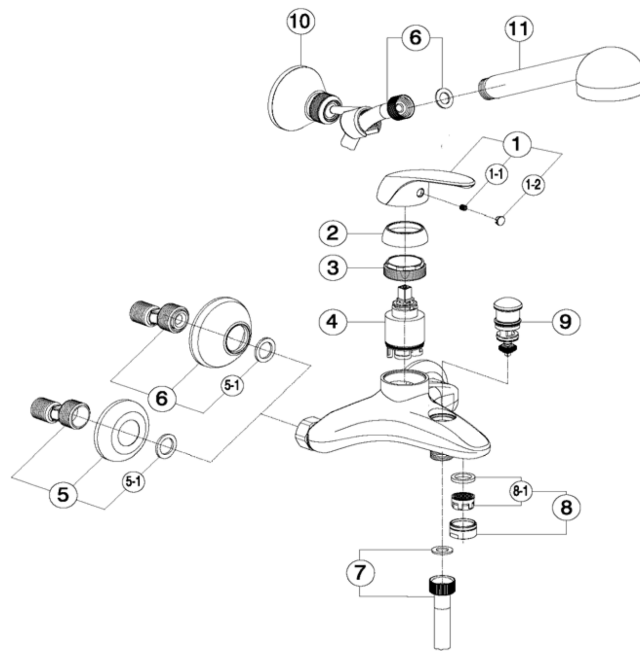

AVAILABLE FINISHINGS

CHARACTERISTICS

Cartridge Spare Parts **ZZ94034000**

35 mm Cartridge

Single lever bath mixer, with shower set FLASH_FL000120

cisal

FL 00012 (FL00013)

NR.	DESCRIZIONE DESCRIPTION BESCHREIBUNG DESCRIPTION	N.CODICE CODE NO. WERSKNR. NR.CODE	NR.	DESCRIZIONE DESCRIPTION BESCHREIBUNG DESCRIPTION	N.CODICE CODE NO. WERSKNR. NR.CODE	NR.	DESCRIZIONE DESCRIPTION BESCHREIBUNG DESCRIPTION	N.CODICE CODE NO. WERSKNR. NR.CODE
1	Leva monocomando "FL" Lever "FL" Hebel "FL" Levier "FL"	ZZ940780	5	Excentrico con rosone Excentric connection with escutcheon S - Anschluss m.Rosette Excentrique + rosace	ZZ927300	9	Deviazione automatica per gruppi vasca Diverter-new model Umsteller Inverseur B/D	ZZ928430
1-1	Grano punta coppa inox M5x6 Screw-stainless steel M5x6 Madenschraube M.5x6 Vis speciale inox M5x6	ZZ940630	5-1	Guarnizione NBR 90 SH. 24x16x2,7 Gasket NBR 90 SH. 24x16x2,7 Dichtung NBR 90 SH. 24x14x2,7 Joint NBR 90 SH. 24x14x2,7	ZZ926890	10	Supporto duplex esterno Hook for handshower Wandhalter Support mural	ZZ940680
1-2	Piaccetta per leva Cap for lever Abdeckkappe f/Hebel Plaquette levier	ZZ927100	6	Excentrico con rosone Excentric connection with escutcheon S - Anschluss m.Rosette Excentrique + rosace	ZZ928480	11	Doccia Globo Handshower Globo Handbrause Globo Douchette Globo	DS014020
2	Copricartuccia senza ideogrammi Escutcheon cartridge without ideogram Abdeckkappe ohne Ideogramm Couvre-cartouche sans ideogramme Calotta bloccaggio cartuccia	ZZ940650	7	Flessibile 150cm Ø14 1/2"x1/2" Flex 150cm Ø14 1/2"x1/2" Brauseschlauch 150cm Ø14 1/2"x1/2" Flex 150cm Ø14 1/2"x1/2"	ZA009000			
3	Nut for mixing valve Mutter f/kartusche Ecorou pour cartouche	ZZ940660	8	Aeratore M.24x1 IC Mousseur M.24x1 IC Perlator M.24x1 IC Mousseur M.24x1 IC	ZZ928500			
4	Cartuccia monocomando Mixing valve Kartusche Cartouche mitigeurs	ZZ940340	8-1	Cartuccia per aeratore M.24x1 Mousseur cartridge M.24x1 Kart.f/Perlator M.24x1 Cartouche x mousseur M.24x1	ZZ927260			