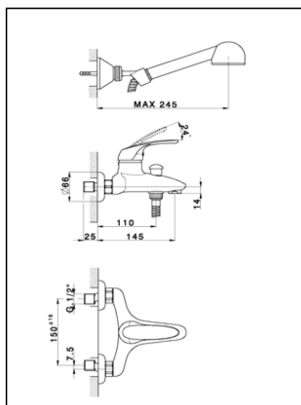

## Single lever bath mixer, with shower set FLASH\_FL000120

### FL 00012 (FL00013)

NR.	DESCRIZIONE DESCRIPTION BESCHREIBUNG DESCRIPTION	N.CODICE CODE NO. WERSKNR. NR.CODE	NR.	DESCRIZIONE DESCRIPTION BESCHREIBUNG DESCRIPTION	N.CODICE CODE NO. WERSKNR. NR.CODE	NR.	DESCRIZIONE DESCRIPTION BESCHREIBUNG DESCRIPTION	N.CODICE CODE NO. WERSKNR. NR.CODE
1	Leva monocomando "FL" Lever "FL" Hebel "FL" Levier "FL"	ZZ940780	5	Excentrico con rosone Excentric connection with escutcheon S - Anschluss m.Rosette Excentrique + rosace	ZZ927300	9	Deviazione automatica per gruppi vasca Diverter-new model Umsteller Inverseur B/D	ZZ928430
1-1	Grano punta coppa inox M5x6 Screw-stainless steel M5x6 Madenschraube M.5x6 Vis speciale inox M5x6	ZZ940630	5-1	Guarnizione NBR 90 SH. 24x16x2,7 Gasket NBR 90 SH. 24x16x2,7 Dichtung NBR 90 SH. 24x14x2,7 Joint NBR 90 SH. 24x14x2,7	ZZ926890	10	Supporto duplex esterno Hook for handshower Wandhalter Support mural	ZZ940680
1-2	Piaccetta per leva Cap for lever Abdeckkappe f/Hebel Plaquette levier	ZZ927100	6	Excentrico con rosone Excentric connection with escutcheon S - Anschluss m.Rosette Excentrique + rosace	ZZ928480	11	Doccia Globo Handshower Globo Handbrause Globo Douchette Globo	DS014020
2	Copricartuccia senza ideogrammi Escutcheon cartridge without ideogram Abdeckkappe ohne Ideogramm Couvre-cartouche sans ideogramme Calotta bloccaggio cartuccia	ZZ940650	7	Flessibile 150cm Ø14 1/2"x1/2" Flex 150cm Ø14 1/2"x1/2" Brauseschlauch 150cm Ø14 1/2"x1/2" Flex 150cm Ø14 1/2"x1/2"	ZA009000			
3	Nut for mixing valve Mutter f/kartusche Ecorou pour cartouche	ZZ940660	8	Aeratore M.24x1 IC Mousseur M.24x1 IC Perlator M.24x1 IC Mousseur M.24x1 IC	ZZ928500			
4	Cartuccia monocomando Mixing valve Kartusche Cartouche mitigeurs	ZZ940340	8-1	Cartuccia per aeratore M.24x1 Mousseur cartridge M.24x1 Kart.f/Perlator M.24x1 Cartouche x mousseur M.24x1	ZZ927260			