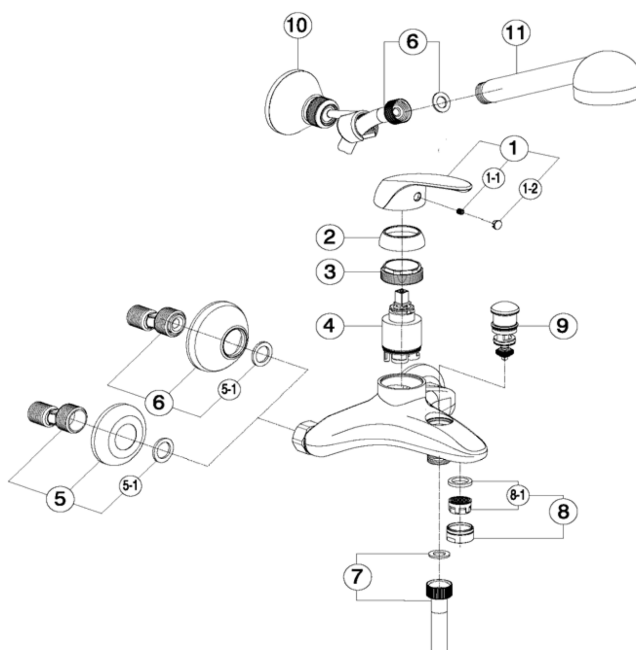

## Single lever bath mixer, with shower set FLASH\_FL000120

### FL 00012 (FL00013)

NR.	DESCRIZIONE DESCRIPTION BESCHREIBUNG DESCRIPTION	N.CODICE CODE NO. WERSKNR. NR.CODE	NR.	DESCRIZIONE DESCRIPTION BESCHREIBUNG DESCRIPTION	N.CODICE CODE NO. WERSKNR. NR.CODE	NR.	DESCRIZIONE DESCRIPTION BESCHREIBUNG DESCRIPTION	N.CODICE CODE NO. WERSKNR. NR.CODE
1	Leva monocomando "FL" Lever "FL" Hebel "FL" Levier "FL"	ZZ940780	5	Excentrico con rosone Excentric connection with escutcheon S - Anschluss m.Rosette Excentrique + rosace	ZZ927300	9	Deviazione automatica per gruppi vasca Diverter-new model Umsteller Inverseur B/D	ZZ928430
1-1	Grano punta coppa inox M5x6 Screw-stainless steel M5x6 Madenschraube M.5x6 Vis speciale inox M5x6	ZZ940630	5-1	Guarnizione NBR 90 SH. 24x16x2,7 Gasket NBR 90 SH. 24x16x2,7 Dichtung NBR 90 SH. 24x14x2,7 Joint NBR 90 SH. 24x14x2,7	ZZ926890	10	Supporto duplex esterno Hook for handshower Wandhalter Support mural	ZZ940680
1-2	Piaccetta per leva Cap for lever Abdeckkappe f/Hebel Plaquette levier	ZZ927100	6	Excentrico con rosone Excentric connection with escutcheon S - Anschluss m.Rosette Excentrique + rosace	ZZ928480	11	Doccia Globo Handshower Globo Handbrause Globo Douchette Globo	DS014020
2	Copricartuccia senza ideogrammi Escutcheon cartridge without ideogram Abdeckkappe ohne Ideogramm Couvre-cartouche sans ideogramme Calotta bloccaggio cartuccia	ZZ940650	7	Flessibile 150cm Ø14 1/2"x1/2" Flex 150cm Ø14 1/2"x1/2" Brauseschlauch 150cm Ø14 1/2"x1/2" Flex 150cm Ø14 1/2"x1/2"	ZA009000			
3	Nut for mixing valve Mutter f/kartusche Ecorou pour cartouche	ZZ940660	8	Aeratore M.24x1 IC Mousseur M.24x1 IC Perlator M.24x1 IC Mousseur M.24x1 IC	ZZ928500			
4	Cartuccia monocomando Mixing valve Kartusche Cartouche mitigeurs	ZZ940340	8-1	Cartuccia per aeratore M.24x1 Mousseur cartridge M.24x1 Kart.f/Perlator M.24x1 Cartouche x mousseur M.24x1	ZZ927260			

FL000120

<https://en.cisal.it/single-lever-bath-mixer-with-shower-set-flash-fl000120>

2026-04-30