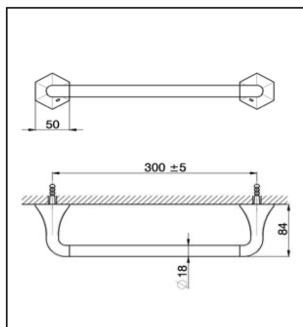

## Towel rail CHERIE\_CE090102

# cisal

**CE 09010 0 ( CE 09010 2 - CE 09040 0 - CE 09071 0 )**

NR	DESCRIZIONE DESCRIPTION DESCRIPTION BESCREIBUNG DESCRIPCIÓN	N.CODICE NR.CODE CODE NO. WERSKNR. N.CÓDIGO	NR	DESCRIZIONE DESCRIPTION DESCRIPTION BESCREIBUNG DESCRIPCIÓN	N.CODICE NR.CODE CODE NO. WERSKNR. N.CÓDIGO	NR	DESCRIZIONE DESCRIPTION DESCRIPTION BESCREIBUNG DESCRIPCIÓN	N.CODICE NR.CODE CODE NO. WERSKNR. N.CÓDIGO
	Set di fissaggio saliscendi Set installation pour barre de douche							
1	Installation set for sliding shower Befestigungssatz fuer Brause Wandstange Juego de fijación barra deslizando	ZZ949740						
	Grano punta coppa inox M.5x6 Vis speciale inox M.5x6							
1-1	Screw-stainless steel M.5x6 Madenschraube M.5x6 Clavija con punta copa acero inoxidable M.5x6	ZZ940630						