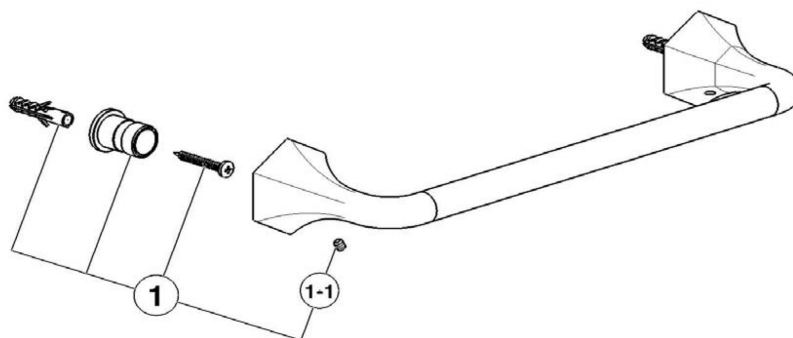

## Towel rail CHERIE\_CE090102

# cisal

**CE 09010 0 ( CE 09010 2 - CE 09040 0 - CE 09071 0 )**

NR	DESCRIZIONE DESCRIPTION DESCRIPTION BESCREIBUNG DESCRIPCIÓN	N.CODICE NR.CODE CODE NO. WERSKNR. N.CÓDIGO	NR	DESCRIZIONE DESCRIPTION DESCRIPTION BESCREIBUNG DESCRIPCIÓN	N.CODICE NR.CODE CODE NO. WERSKNR. N.CÓDIGO	NR	DESCRIZIONE DESCRIPTION DESCRIPTION BESCREIBUNG DESCRIPCIÓN	N.CODICE NR.CODE CODE NO. WERSKNR. N.CÓDIGO
	Set di fissaggio saliscendi Set installation pour barre de douche							
1	Installation set for sliding shower Befestigungssatz fuer Brause Wandstange Juego de fijación barra deslizando	ZZ949740						
	Grano punta coppa inox M.5x6 Vis speciale inox M.5x6							
1-1	Screw-stainless steel M.5x6 Madenschraube M.5x6 Clavija con punta copa acero inoxidable M.5x6	ZZ940630						