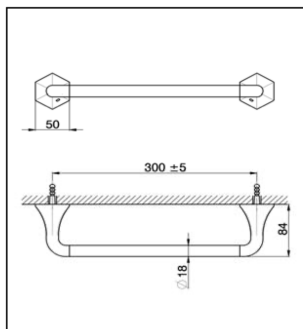

Towel rail CHERIE_CE090102

cisal

CE 09010 0 (CE 09010 2 - CE 09040 0 - CE 09071 0)

NR	DESCRIZIONE DESCRIPTION DESCRIPTION BESCREIBUNG DESCRIPCIÓN	N.CODICE NR.CODE CODE NO. WERSKNR. N.CÓDIGO	NR	DESCRIZIONE DESCRIPTION DESCRIPTION BESCREIBUNG DESCRIPCIÓN	N.CODICE NR.CODE CODE NO. WERSKNR. N.CÓDIGO	NR	DESCRIZIONE DESCRIPTION DESCRIPTION BESCREIBUNG DESCRIPCIÓN	N.CODICE NR.CODE CODE NO. WERSKNR. N.CÓDIGO
	Set di fissaggio saliscendi Set installation pour barre de douche							
1	Installation set for sliding shower Befestigungssatz fuer Brause Wandstange Juego de fijación barra deslizando	ZZ949740						
	Grano punta coppa inox M.5x6 Vis speciale inox M.5x6							
1-1	Screw-stainless steel M.5x6 Madenschraube M.5x6 Clavija con punta copa acero inoxidable M.5x6	ZZ940630						