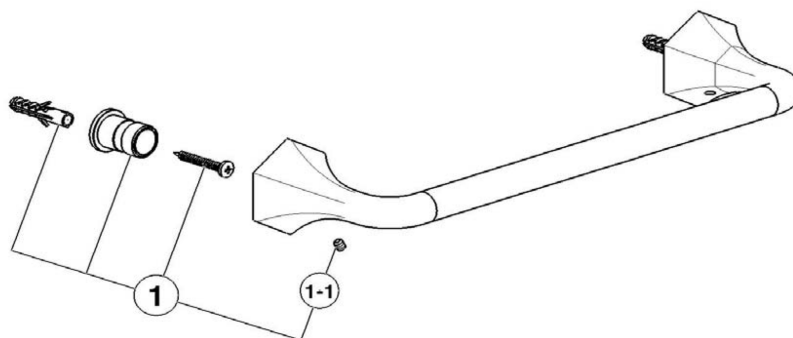

Towel rail CHERIE_CE090102

cisal

CE 09010 0 (CE 09010 2 - CE 09040 0 - CE 09071 0)

NR	DESCRIZIONE DESCRIPTION DESCRIPTION BESCREIBUNG DESCRIPCIÓN	N.CODICE NR.CODE CODE NO. WERSKNR. N.CÓDIGO	NR	DESCRIZIONE DESCRIPTION DESCRIPTION BESCREIBUNG DESCRIPCIÓN	N.CODICE NR.CODE CODE NO. WERSKNR. N.CÓDIGO	NR	DESCRIZIONE DESCRIPTION DESCRIPTION BESCREIBUNG DESCRIPCIÓN	N.CODICE NR.CODE CODE NO. WERSKNR. N.CÓDIGO
	Set di fissaggio saliscendi Set installation pour barre de douche							
1	Installation set for sliding shower Befestigungssatz fuer Brause Wandstange Juego de fijación barra deslizando	ZZ949740						
	Grano punta coppa inox M.5x6 Vis speciale inox M.5x6							
1-1	Screw-stainless steel M.5x6 Madenschraube M.5x6 Clavija con punta copa acero inoxidable M.5x6	ZZ940630						

CE090102

<https://en.cisal.it/towel-rail-cherie-ce090102>

2024-12-21