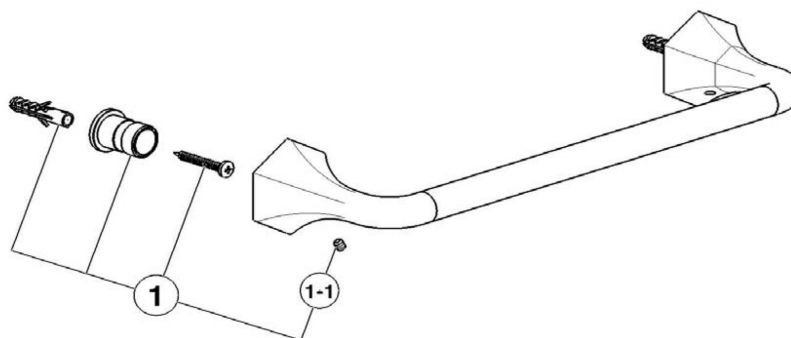

## Towel rail CHERIE\_CE090102

# cisal

**CE 09010 0 ( CE 09010 2 - CE 09040 0 - CE 09071 0 )**

NR	DESCRIZIONE DESCRIPTION DESCRIPTION BESCREIBUNG DESCRIPCIÓN	N.CODICE NR.CODE CODE NO. WERSKNR. N.CÓDIGO	NR	DESCRIZIONE DESCRIPTION DESCRIPTION BESCREIBUNG DESCRIPCIÓN	N.CODICE NR.CODE CODE NO. WERSKNR. N.CÓDIGO	NR	DESCRIZIONE DESCRIPTION DESCRIPTION BESCREIBUNG DESCRIPCIÓN	N.CODICE NR.CODE CODE NO. WERSKNR. N.CÓDIGO
	Set di fissaggio saliscendi Set installation pour barre de douche							
1	Installation set for sliding shower Befestigungssatz fuer Brause Wandstange Juego de fijación barra deslizando	ZZ949740						
	Grano punta coppa inox M.5x6 Vis speciale inox M.5x6							
1-1	Screw-stainless steel M.5x6 Madenschraube M.5x6 Clavija con punta copa acero inoxidable M.5x6	ZZ940630						