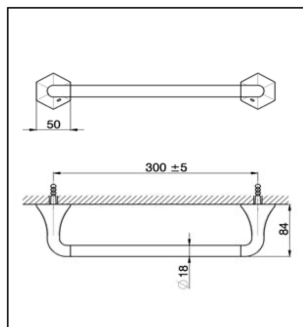

## Towel rail CHERIE\_CE090102

# cisal

**CE 09010 0 ( CE 09010 2 - CE 09040 0 - CE 09071 0 )**

NR	DESCRIZIONE DESCRIPTION DESCRIPTION BESCREIBUNG DESCRIPCIÓN	N.CODICE NR.CODE CODE NO. WERSKNR. N.CÓDIGO	NR	DESCRIZIONE DESCRIPTION DESCRIPTION BESCREIBUNG DESCRIPCIÓN	N.CODICE NR.CODE CODE NO. WERSKNR. N.CÓDIGO	NR	DESCRIZIONE DESCRIPTION DESCRIPTION BESCREIBUNG DESCRIPCIÓN	N.CODICE NR.CODE CODE NO. WERSKNR. N.CÓDIGO
	Set di fissaggio saliscendi Set installation pour barre de douche							
1	Installation set for sliding shower Befestigungssatz fuer Brause Wandstange Juego de fijación barra deslizando	ZZ949740						
	Grano punta coppa inox M.5x6 Vis speciale inox M.5x6							
1-1	Screw-stainless steel M.5x6 Madenschraube M.5x6 Clavija con punta copa acero inoxidable M.5x6	ZZ940630						