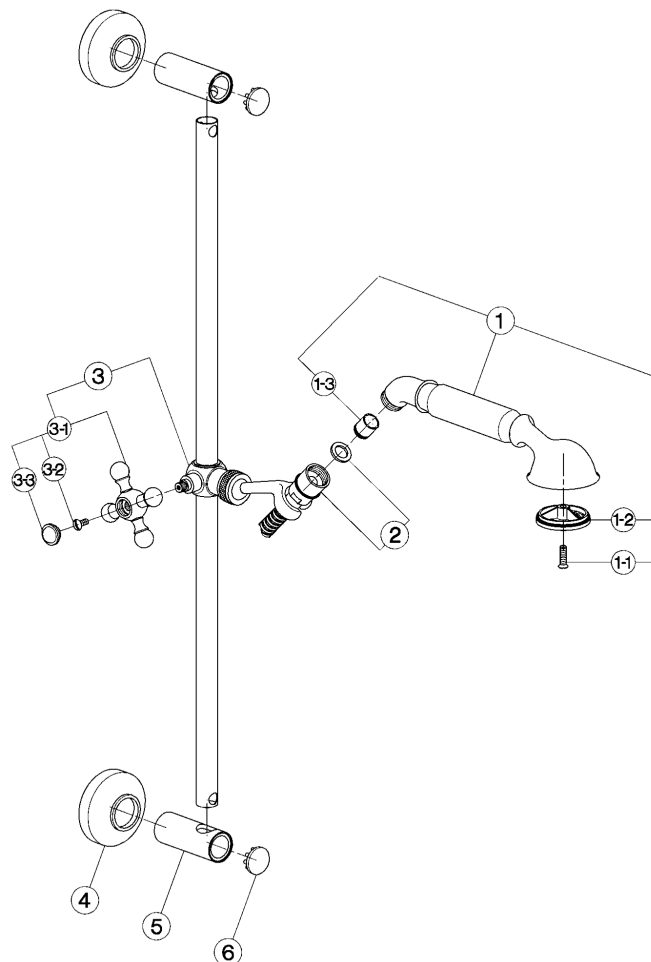

bar	PORTATA * FLOW RATE DURCHFLOSS DEBIT l/min.
0,5	7,5
1	11,5
2	18,5
3	24
4	29
5	33

* senza resistenza silenziosa (uscita libera)
without hydraulic resistance
ohne Widerstand
sans résistance hydraulique

NR.	DESCRIZIONE DESCRIPTION BESCHREIBUNG DESCRIPTION	N. CODICE CODE NO. WERKSNR. NR. CODE	NR.	DESCRIZIONE DESCRIPTION BESCHREIBUNG DESCRIPTION	N. CODICE CODE NO. WERKSNR. NR. CODE	NR.	DESCRIZIONE DESCRIPTION BESCHREIBUNG DESCRIPTION	N. CODICE CODE NO. WERKSNR. NR. CODE
1	Doccia per gruppo vasca "AR" Handshower "AR" Handbrause-WB "AR" Douchette "AR"	ZZ 90078 0	2	Flessibile 150 cm Ø14 1/2"x3/4" DA conico Flex 150 cm Ø14 1/2"x3/4" conic Brauseschlauch 150 cm Ø14 1/2"x3/4" Flex 150 cm Ø14 1/2"x3/4"	ZZ 92767 0	5	Supporto a muro saliscendi "AR" Bracket for sliding shower set "AR" Halterung pass. zu Wandstange "AR" Support barre de douche "AR"	ZZ 92920 0
1-1	Vite di fissaggio diffusore per doccia in ottone Fixing screw for spray-kil handshower Befestigungsschraube 1.Einsatz 1.Br. in Messing Vis fixation diffuseur pour douchette en laiton	ZZ 92640 0	3	Scorsolo saliscendi "AR" Sliding hook "AR" Brausehalterung "AR" Support glissant "AR"	ZZ 92939 0	6	Placchetta per supporto saliscendi "AR" Cap for sliding bar-holder "AR" Abdeckkappe V/Brausestange "AR" Plaque support barre de douche "AR"	ZZ 92954 0
1-1	Vite di fissaggio diffusore per doccia in ABS Fixing screw for spray-kil ABS handshower Befestigungsschraube 1. Einsatz 1.Br. in ABS Vis de fixation diffuseur pour douchette en ABS	ZZ 93401 0	3-1	Maniglia "AR" con vite e placchetta Handle with screw and plate "AR" Griff "AR" mit Schraube und Abdeckkappe Croisillon avec vis et plaque "AR"	ZZ 90307 0			
1-2	Diffusore doccia "AR" Spray-kil handshower "AR" Einsatz 1/Brause "AR" Diffuseur douchette "AR"	ZZ 90544 0	3-2	Vite M.4,5x10 lb. tc. zigrinata Screw M.4,5x10 Schraube M.4,5x10 Vis M.4,5x10	ZZ 92609 0			
1-3	Valvola anti-retorno Ø15 per doccia Back-flow valve Ø15 Durchflussventilreturn Ø15 Clapet anti-retour Ø15	ZZ 92956 0	3-3	Placchetta a vite maniglia "AR" Cap for handle "AR" Abdeckkappe "AR" Griff Plaque cache - vis crois. "AR"	ZZ 92617 0			
2	Flessibile 150 cm Ø14 1/2"x1/2" DA conico Flex 150 cm Ø14 1/2"x1/2" conic Brauseschlauch 150 cm Ø14 1/2"x1/2" Flex 150 cm Ø14 1/2"x1/2"	ZA 00901 0	4	Rosone saliscendi "AR" Escutcheon for sliding bar "AR" Rosette V/Brausestange "AR" Rosace barre de douche "AR"	ZZ 92591 0			

AR.24

AR003112

<https://en.cisal.it/shower-set-arcana-components-ar003112>

2024-12-22