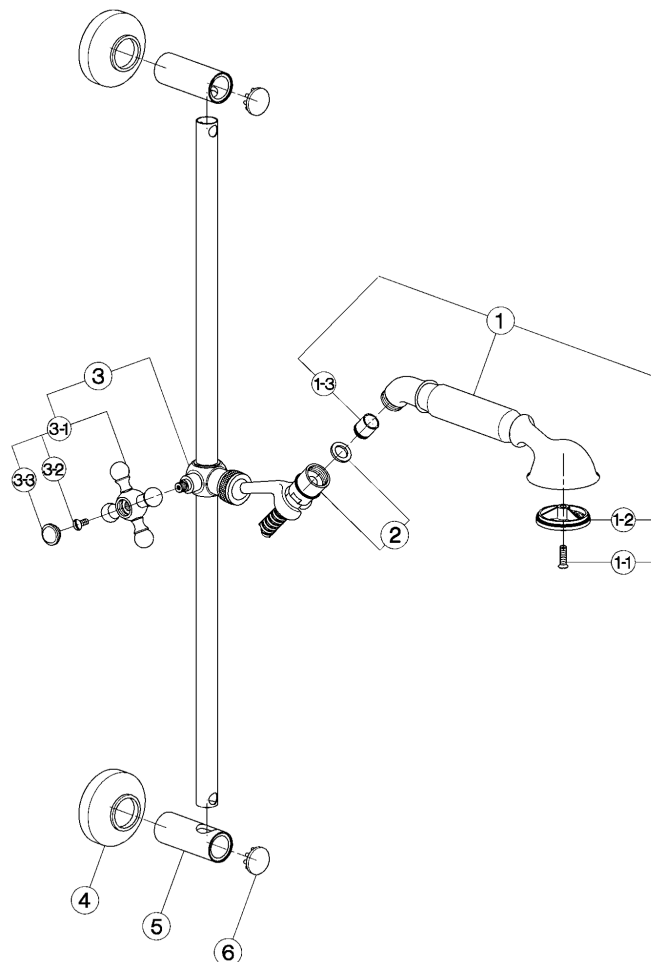

bar	PORTATA * FLOW RATE DURCHFLOSS DEBIT l/min.
0,5	7,5
1	11,5
2	18,5
3	24
4	29
5	33

* senza resistenza silenziosa (uscita libera)
without hydraulic resistance
ohne Widerstand
sans résistance hydraulique

NR.	DESCRIZIONE DESCRIPTION BESCHREIBUNG DESCRIPTION	N. CODICE CODE NO. WERKSNR. NR. CODE	NR.	DESCRIZIONE DESCRIPTION BESCHREIBUNG DESCRIPTION	N. CODICE CODE NO. WERKSNR. NR. CODE	NR.	DESCRIZIONE DESCRIPTION BESCHREIBUNG DESCRIPTION	N. CODICE CODE NO. WERKSNR. NR. CODE
1	Doccia per gruppo vasca "AR" Handshower "AR" Handbrause-WB "AR" Douchette "AR"	ZZ 90078 0	2	Flessibile 150 cm Ø14 1/2"x3/4" DA conico Flex 150 cm Ø14 1/2"x3/4" conic Brauseschlauch 150 cm Ø14 1/2"x3/4" Flex 150 cm Ø14 1/2"x3/4"	ZZ 92767 0	5	Supporto a muro saliscendi "AR" Bracket for sliding shower set "AR" Halterung pass. zu Wandstange "AR" Support barre de douche "AR"	ZZ 92920 0
1-1	Vite di fissaggio diffusore per doccia in ottone Fixing screw for spray-kil handshower Befestigungsschraube 1.Einsatz 1.Br. in Messing Vis fixation diffuseur pour douchette en laiton	ZZ 92640 0	3	Scorsolo saliscendi "AR" Sliding hook "AR" Brausehalterung "AR" Support glissant "AR"	ZZ 92939 0	6	Placchetta per supporto saliscendi "AR" Cap for sliding bar-holder "AR" Abdeckkappe V/Brauseslange "AR" Plaque support barre de douche "AR"	ZZ 92954 0
1-1	Vite di fissaggio diffusore per doccia in ABS Fixing screw for spray-kil ABS handshower Befestigungsschraube 1. Einsatz 1.Br. in ABS Vis de fixation diffuseur pour douchette en ABS	ZZ 93401 0	3-1	Maniglia "AR" con vite e placchetta Handle with screw and plate "AR" Griff "AR" mit Schraube und Abdeckkappe Croisillon avec vis et plaque "AR"	ZZ 90307 0			
1-2	Diffusore doccia "AR" Spray-kil handshower "AR" Einsatz 1/Brause "AR" Diffuseur douchette "AR"	ZZ 90544 0	3-2	Vite M.4,5x10 lb. tc. zigrinata Screw M.4,5x10 Schraube M.4,5x10 Vis M.4,5x10	ZZ 92609 0			
1-3	Valvola anti-ritorno Ø15 per doccia Back-flow valve Ø15 Durchflussventilreturn Ø15 Clapet anti-retour Ø15	ZZ 92956 0	3-3	Placchetta a vite maniglia "AR" Cap for handle "AR" Abdeckkappe "AR" Griff Plaque cache - vis crois. "AR"	ZZ 92617 0			
2	Flessibile 150 cm Ø14 1/2"x1/2" DA conico Flex 150 cm Ø14 1/2"x1/2" conic Brauseschlauch 150 cm Ø14 1/2"x1/2" Flex 150 cm Ø14 1/2"x1/2"	ZA 00901 0	4	Rosone saliscendi "AR" Escutcheon for sliding bar "AR" Rosette V/Brauseslange "AR" Rosace barre de douche "AR"	ZZ 92591 0			

AR.24

AR003112

<https://en.cisal.it/shower-set-arcana-components-ar003112>

2024-12-22