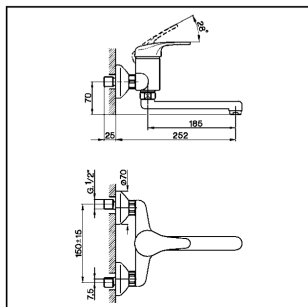

Exposed single lever sink mixer KITCHEN_EU000430

cisal

EU 00040 (EU 00043)

- Monocomando livello
- Single lever sink mixer
- Einhand-Wand-Spültischbatterie
- Mitigeur évier mural