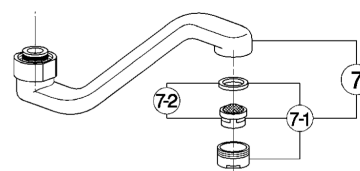

### EU 00040 (EU 00043)

- Monocomando livello
- Single lever sink mixer
- Einhand-Wand-Spültischbatterie
- Mitigeur évier mural

bar	PORTATA BOCCA DI EROGAZIONE * SPOUT FLOW RATE DURCHFLOSS WANNENEINLAUF DEBIT BEC DEVERSEUR l/min.
0,5	6
1	8
2	11,5
3	14
4	16
5	17,5