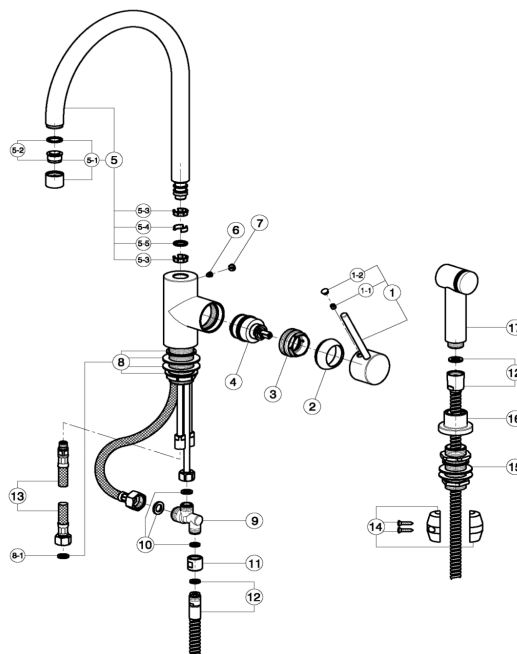

Single lever sink mixer with pull out handspray KITCHEN_LL004570

cisal

LL 00457

NR.	DESCRIZIONE DESCRIPTION BESCHREIBUNG DESCRIPTION	N.CODICE CODE NO. WERSKNR. NR.CODE	NR.	DESCRIZIONE DESCRIPTION BESCHREIBUNG DESCRIPTION	N.CODICE CODE NO. WERSKNR. NR.CODE	NR.	DESCRIZIONE DESCRIPTION BESCHREIBUNG DESCRIPTION	N.CODICE CODE NO. WERSKNR. NR.CODE
1	Leva monocomando "LL" Lever "LL" Hebel "LL" Levier "LL"	ZZ944020	5-3	Anello per canna Ring for spout Ring fuer Auslauf Bague pour bec	ZZ941020	11	Racc.valv.monoc.lavel. Valve's connection for single lever sink mix Anschluss Ventil f.Spültischbatterie Raccord clapet mitigeur évier	ZZ943660
1-1	Grano punta piana inox M.6x6 Screw-stainless steel M.6x6 Madenschraube M.6x6 Vis speciale inox M.6x6	ZZ926450	5-4	Rondella antifrizione Dichtung fuer Huelse Washer for covering tube Joint pour bague couverture	ZZ941030	12	Flessibile 150cm Ø14 1/2"cn x M15x1 Flex 150 cm Ø14 1/2"CN x M15x1 Braueschlauch 150 cm Ø14 x M15x1 Flex 150 cm Ø14 1/2"cn x M15x1	ZZ927740
1-2	Placchetta per leva neutra Cap for lever Abdeckkappe f/Hebel Plaquette levier	ZZ933470	5-5	O.R. 11 NBR 75 SH. O.R. 11 NBR 75 SH. O.R. 11 NBR 75 SH.	ZZ926900	13	Flessibile M.11x1 3/8" L.365 Flex M.11x1 3/8" L.365 Anschlusschlauch M.11x1 3/8" L.365 Flex M.11x1 3/8" L.365	ZZ928420
2	Capricartuccia monocomando Escutcheon cartridge Abdeckkappe Couvre-cartouche	ZZ933510	6	Vite M.6 Screw M.6 Schraube M.6 Vis M.6	ZZ941090	14	Peso piombo completo Lead weight Bleigewicht kpl Poids en plomb	ZZ927750
3	Calotta bloccaggio cartuccia Nut for mixing valve Mutter f/Kartusche Ecrou pour cartouche	ZZ933530	7	Placchetta per leva neutra Cap for lever Abdeckkappe f/Hebel Plaquette levier	ZZ927110	15	Supporto doccia batteria bordo vasca "BA" Deck-mounted handshower support "BA" Brausehalter "BA" Support douche "BA"	ZZ934020
4	Cartuccia monocomando Mixing valve Kartusche Cartouche mitigeurs	ZZ931960	8	Set installazione monoc.doccia estraibile Installation set single lever Befestigungsset Set installation	ZZ928860	16	Capp.supp.doccia monoc.lavel. Escutcheon shower Abdeckkappe Rosace douche	ZZ943700
5	Canna alta Ø24 Interasse 240 Swinging spout 240 Ø24 Auslauf-Rohr-U-240 Ø24 Bec orientable 240 Ø24	ZZ944030	8-1	Guarnizione fibra 3/8" Gasket rubber 3/8" Fiberdichtung 3/8" Joint en fibre 3/8"	ZZ926960	17	Doccia estr.monoc.lavel. Handspray Herausziehbare Brause Douchette extr.évier	ZZ943710
5-1	Aeratore M.22x1 IA Cascade Mousseur M.22x1 IA Cascade Perlator M.22x1 IA Cascade Mousseur M.22x1 IA Cascade	ZZ932830	9	Valv.2 vie monoc.lavel. 2 way valve for single lever sink mixer 2 Wege Ventil f.Spültischbatterie Clapet 2 voies mitigeur évier	ZZ943650			
5-2	Cartuccia per aeratore M. 22x1 Cascade Mousseur cartridge M.22x1 Cascade Kart. f/Perlator M.22x1 Cascade Cartouche x mousseur M.22x1 Cascade	ZZ933390	10	Packings' set for single lever sink mixer Set Dichtungen f.Spültischbatterie Set joints mitigeur évier	ZZ943640			