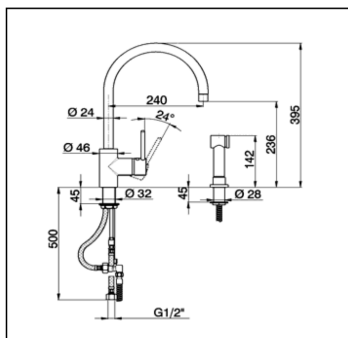

Single lever sink mixer with pull out handspray KITCHEN_LL004570

cisal

LL 00457

NR.	DESCRIZIONE DESCRIPTION BESCHREIBUNG DESCRIPTION	N.CODICE CODE NO. WERSKNR. NR.CODE	NR.	DESCRIZIONE DESCRIPTION BESCHREIBUNG DESCRIPTION	N.CODICE CODE NO. WERSKNR. NR.CODE	NR.	DESCRIZIONE DESCRIPTION BESCHREIBUNG DESCRIPTION	N.CODICE CODE NO. WERSKNR. NR.CODE
1	Leva monocomando "LL" Lever "LL" Hebel "LL" Levier "LL"	ZZ944020	5-3	Anello per canna Ring for spout Ring fuer Auslauf Bague pour bec	ZZ941020	11	Racc.valv.monoc.lavel. Valve's connection for single lever sink mix Anschluss Ventil f.Spültischbatterie Raccord clapet mitigeur évier	ZZ943660
1-1	Grano punta piana inox M.6x6 Screw-stainless steel M.6x6 Madenschraube M.6x6 Vis speciale inox M.6x6	ZZ926450	5-4	Rondella antifrizione Dichtung fuer Huelse Washer for covering tube Joint pour bague couverture	ZZ941030	12	Flessibile 150cm Ø14 1/2"cn x M15x1 Flex 150 cm Ø14 1/2"CN x M15x1 Braueschlauch 150 cm Ø14 x M15x1 Flex 150 cm Ø14 1/2"cn x M15x1	ZZ927740
1-2	Placchetta per leva neutra Cap for lever Abdeckkappe f/Hebel Plaqueette levier	ZZ933470	5-5	O.R. 11 NBR 75 SH. O.R. 11 NBR 75 SH. O.R. 11 NBR 75 SH.	ZZ926900	13	Flessibile M.11x1 3/8" L.365 Flex M.11x1 3/8" L.365 Anschlusschlauch M.11x1 3/8" L.365 Flex M.11x1 3/8" L.365	ZZ928420
2	Capricartuccia monocomando Escutcheon cartridge Abdeckkappe Couvre-cartouche	ZZ933510	6	Vite M.6 Screw M.6 Schraube M.6 Vis M.6	ZZ941090	14	Peso piombo completo Lead weight Bleigewicht kpl Poids en plomb	ZZ927750
3	Calotta bloccaggio cartuccia Nut for mixing valve Mutter f/Kartusche Ecroi pour cartouche	ZZ933530	7	Placchetta per leva neutra Cap for lever Abdeckkappe f/Hebel Plaqueette levier	ZZ927110	15	Supporto doccia batteria bordo vasca "BA" Deck-mounted handshower support "BA" Brausehalter "BA" Support douche "BA"	ZZ934020
4	Cartuccia monocomando Mixing valve Kartusche Cartouche mitigeurs	ZZ931960	8	Set installazione monoc.doccia estraibile Installation set single lever Befestigungsset Set installation	ZZ928860	16	Capp.suppl.doccia monoc.lavel. Escutcheon shower Abdeckkappe Rosace douche	ZZ943700
5	Canna alta Ø24 Interasse 240 Swinging spout 240 Ø24 Auslauf-Rohr-U-240 Ø24 Bec orientable 240 Ø24	ZZ944030	8-1	Guarnizione fibra 3/8" Gasket rubber 3/8" Fiberdichtung 3/8" Joint en fibre 3/8"	ZZ926960	17	Doccia estr.monoc.lavel. Handspray Herausziehbare Brause Douchette extr.évier	ZZ943710
5-1	Aeratore M.22x1 IA Cascade Mousseur M.22x1 IA Cascade Perlator M.22x1 IA Cascade Mousseur M.22x1 IA Cascade	ZZ932830	9	Valv.2 vie monoc.lavel. 2 way valve for single lever sink mixer 2 Wege Ventil f.Spültischbatterie Clapet 2 voies mitigeur évier	ZZ943650			
5-2	Cartuccia per aeratore M. 22x1 Cascade Mousseur cartridge M.22x1 Cascade Kart. f/Perlator M.22x1 Cascade Cartouche x mousseur M.22x1 Cascade	ZZ933390	10	Packings' set for single lever sink mixer Set Dichtungen f.Spültischbatterie Set joints mitigeur évier	ZZ943640			