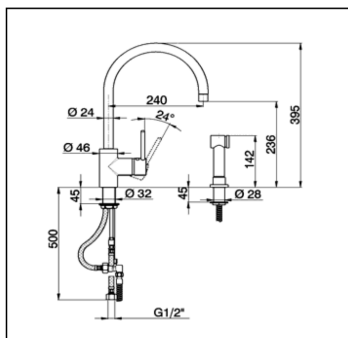

Single lever sink mixer with pull out handspray KITCHEN_LL004570

cisal

LL 00457

NR.	DESCRIZIONE DESCRIPTION BESCHREIBUNG DESCRIPTION	N.CODICE CODE NO. WERSKNR. NR.CODE	NR.	DESCRIZIONE DESCRIPTION BESCHREIBUNG DESCRIPTION	N.CODICE CODE NO. WERSKNR. NR.CODE	NR.	DESCRIZIONE DESCRIPTION BESCHREIBUNG DESCRIPTION	N.CODICE CODE NO. WERSKNR. NR.CODE
1	Leva monocomando "LL" Lever "LL" Hebel "LL" Levier "LL"	ZZ944020	5-3	Anello per canna Ring for spout Ring fuer Auslauf Bague pour bec	ZZ941020	11	Racc.valv.monoc.lavel. Valve's connection for single lever sink mix Anschluss Ventil f.Spültischbatterie Raccord clapet mitigeur évier	ZZ943660
1-1	Grano punta piana inox M.6x6 Screw-stainless steel M.6x6 Madenschraube M.6x6 Vis speciale inox M.6x6	ZZ926450	5-4	Rondella antifrizione Dichtung fuer Huelse Washer for covering tube Joint pour bague couverture	ZZ941030	12	Flessibile 150cm Ø14 1/2"cn x M15x1 Flex 150 cm Ø14 1/2"CN x M15x1 Braueschlauch 150 cm Ø14 x M15x1 Flex 150 cm Ø14 1/2"cn x M15x1	ZZ927740
1-2	Placchetta per leva neutra Cap for lever Abdeckkappe f/Hebel Plaquette levier	ZZ933470	5-5	O.R. 11 NBR 75 SH. O.R. 11 NBR 75 SH. O.R. 11 NBR 75 SH.	ZZ926900	13	Flessibile M.11x1 3/8" L.365 Flex M.11x1 3/8" L.365 Anschlusschlauch M.11x1 3/8" L.365 Flex M.11x1 3/8" L.365	ZZ928420
2	Capricartuccia monocomando Escutcheon cartridge Abdeckkappe Couvre-cartouche	ZZ933510	6	Vite M.6 Screw M.6 Schraube M.6 Vis M.6	ZZ941090	14	Peso piombo completo Lead weight Bleigewicht kpl Poids en plomb	ZZ927750
3	Calotta bloccaggio cartuccia Nut for mixing valve Mutter f/Kartusche Ecrou pour cartouche	ZZ933530	7	Placchetta per leva neutra Cap for lever Abdeckkappe f/Hebel Plaquette levier	ZZ927110	15	Supporto doccia batteria bordo vasca "BA" Deck-mounted handshower support "BA" Brausehalter "BA" Support douche "BA"	ZZ934020
4	Cartuccia monocomando Mixing valve Kartusche Cartouche mitigeurs	ZZ931960	8	Set installazione monoc.doccia estraibile Installation set single lever Befestigungsset Set installation	ZZ928860	16	Capp.supp.doccia monoc.lavel. Escutcheon shower Abdeckkappe Rosace douche	ZZ943700
5	Canna alta Ø24 Interasse 240 Swinging spout 240 Ø24 Auslauf-Rohr-U-240 Ø24 Bec orientable 240 Ø24	ZZ944030	8-1	Guarnizione fibra 3/8" Gasket rubber 3/8" Fiberdichtung 3/8" Joint en fibre 3/8"	ZZ926960	17	Doccia estr.monoc.lavel. Handspray Herausziehbare Brause Douchette extr.évier	ZZ943710
5-1	Aeratore M.22x1 IA Cascade Mousseur M.22x1 IA Cascade Perlator M.22x1 IA Cascade Mousseur M.22x1 IA Cascade	ZZ932830	9	Valv.2 vie monoc.lavel. 2 way valve for single lever sink mixer 2 Wege Ventil f.Spültischbatterie Clapet 2 voies mitigeur évier	ZZ943650			
5-2	Cartuccia per aeratore M. 22x1 Cascade Mousseur cartridge M.22x1 Cascade Kart. f/Perlator M.22x1 Cascade Cartouche x mousseur M.22x1 Cascade	ZZ933390	10	Packings' set for single lever sink mixer Set Dichtungen f.Spültischbatterie Set joints mitigeur évier	ZZ943640			