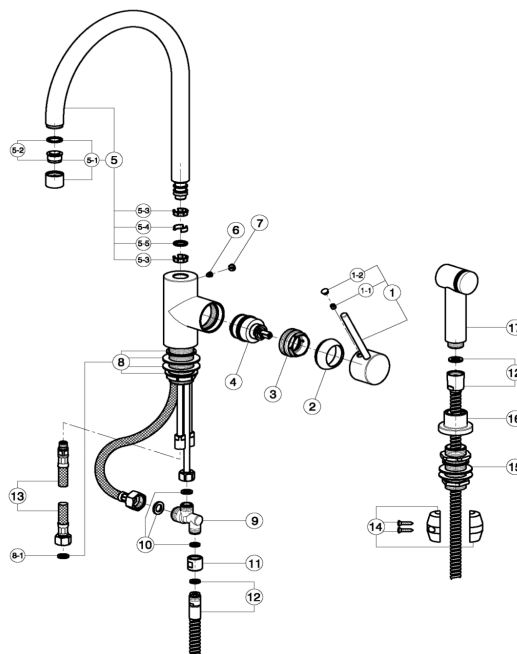

Single lever sink mixer with pull out handspray KITCHEN_LL004570

cisal

LL 00457

NR.	DESCRIZIONE DESCRIPTION BESCHREIBUNG DESCRIPTION	N.CODICE CODE NO. WERSKNR. NR.CODE	NR.	DESCRIZIONE DESCRIPTION BESCHREIBUNG DESCRIPTION	N.CODICE CODE NO. WERSKNR. NR.CODE	NR.	DESCRIZIONE DESCRIPTION BESCHREIBUNG DESCRIPTION	N.CODICE CODE NO. WERSKNR. NR.CODE
1	Leva monocomando "LL" Lever "LL" Hebel "LL" Levier "LL"	ZZ944020	5-3	Anello per canna Ring for spout Ring fuer Auslauf Bague pour bec	ZZ941020	11	Racc.valv.monoc.lavel. Valve's connection for single lever sink mix Anschluss Ventil f.Spültischbatterie Raccord clapet mitigeur évier	ZZ943660
1-1	Grano punta piana inox M.6x6 Screw-stainless steel M.6x6 Madenschraube M.6x6 Vis speciale inox M.6x6	ZZ926450	5-4	Rondella antifrizione Dichtung fuer Huelse Washer for covering tube Joint pour bague couverture	ZZ941030	12	Flessibile 150cm Ø14 1/2"cn x M15x1 Flex 150 cm Ø14 1/2"CN x M15x1 Braueschlauch 150 cm Ø14 x M15x1 Flex 150 cm Ø14 1/2"cn x M15x1	ZZ927740
1-2	Placchetta per leva neutra Cap for lever Abdeckkappe f/Hebel Plaqueette levier	ZZ933470	5-5	O.R. 11 NBR 75 SH. O.R. 11 NBR 75 SH. O.R. 11 NBR 75 SH.	ZZ926900	13	Flessibile M.11x1 3/8" L.365 Flex M.11x1 3/8" L.365 Anschlusschlauch M.11x1 3/8" L.365 Flex M.11x1 3/8" L.365	ZZ928420
2	Capricartuccia monocomando Escutcheon cartridge Abdeckkappe Couvre-cartouche	ZZ933510	6	Vite M.6 Screw M.6 Schraube M.6 Vis M.6	ZZ941090	14	Peso piombo completo Lead weight Bleigewicht kpl Poids en plomb	ZZ927750
3	Calotta bloccaggio cartuccia Nut for mixing valve Mutter f/Kartusche Ecroi pour cartouche	ZZ933530	7	Placchetta per leva neutra Cap for lever Abdeckkappe f/Hebel Plaqueette levier	ZZ927110	15	Supporto doccia batteria bordo vasca "BA" Deck-mounted handshower support "BA" Brausehalter "BA" Support douche "BA"	ZZ934020
4	Cartuccia monocomando Mixing valve Kartusche Cartouche mitigeurs	ZZ931960	8	Set installazione monoc.doccia estraibile Installation set single lever Befestigungsset Set installation	ZZ928860	16	Capp.suppl.doccia monoc.lavel. Escutcheon shower Abdeckkappe Rosace douche	ZZ943700
5	Canna alta Ø24 Interasse 240 Swinging spout 240 Ø24 Auslauf-Rohr-U-240 Ø24 Bec orientable 240 Ø24	ZZ944030	8-1	Guarnizione fibra 3/8" Gasket rubber 3/8" Fiberdichtung 3/8" Joint en fibre 3/8"	ZZ926960	17	Doccia estr.monoc.lavel. Handspray Herausziehbare Brause Douchette extr.évier	ZZ943710
5-1	Aeratore M.22x1 IA Cascade Mousseur M.22x1 IA Cascade Perlator M.22x1 IA Cascade Mousseur M.22x1 IA Cascade	ZZ932830	9	Valv.2 vie monoc.lavel. 2 way valve for single lever sink mixer 2 Wege Ventil f.Spültischbatterie Clapet 2 voies mitigeur évier	ZZ943650			
5-2	Cartuccia per aeratore M. 22x1 Cascade Mousseur cartridge M.22x1 Cascade Kart. f/Perlator M.22x1 Cascade Cartouche x mousseur M.22x1 Cascade	ZZ933390	10	Packings' set for single lever sink mixer Set Dichtungen f.Spültischbatterie Set joints mitigeur évier	ZZ943640			