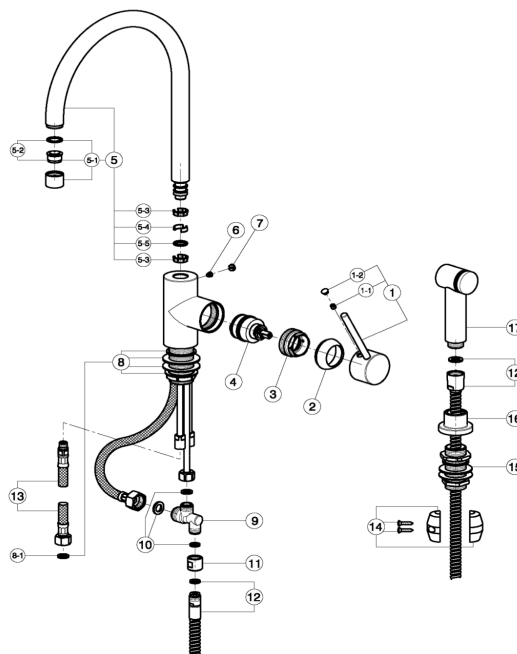

Single lever sink mixer with pull out handspray KITCHEN_LL004570

cisal

LL 00457

NR.	DESCRIZIONE DESCRIPTION BESCHREIBUNG DESCRIPTION	N.CODICE CODE NO. WERSKNR. NR.CODE	NR.	DESCRIZIONE DESCRIPTION BESCHREIBUNG DESCRIPTION	N.CODICE CODE NO. WERSKNR. NR.CODE	NR.	DESCRIZIONE DESCRIPTION BESCHREIBUNG DESCRIPTION	N.CODICE CODE NO. WERSKNR. NR.CODE
1	Leva monocomando "LL" Lever "LL" Hebel "LL" Levier "LL"	ZZ944020	5-3	Anello per canna Ring for spout Ring fuer Auslauf Bague pour bec	ZZ941020	11	Racc.valv.monoc.lavel. Valve's connection for single lever sink mix Anschluss Ventil f.Spültischbatterie Raccord clapet mitigeur évier	ZZ943660
1-1	Grano punta piana inox M.6x6 Screw-stainless steel M.6x6 Madenschraube M.6x6 Vis speciale inox M.6x6	ZZ926450	5-4	Rondella antifrizione Dichtung fuer Huelse Washer for covering tube Joint pour bague couverture	ZZ941030	12	Flessibile 150cm Ø14 1/2"cn x M15x1 Flex 150 cm Ø14 1/2"CN x M15x1 Braueschlauch 150 cm Ø14 x M15x1 Flex 150 cm Ø14 1/2"cn x M15x1	ZZ927740
1-2	Placchetta per leva neutra Cap for lever Abdeckkappe f/Hebel Plaqueette levier	ZZ933470	5-5	O.R. 11 NBR 75 SH. O.R. 11 NBR 75 SH. O.R. 11 NBR 75 SH.	ZZ926900	13	Flessibile M.11x1 3/8" L.365 Flex M.11x1 3/8" L.365 Anschlusschlauch M.11x1 3/8" L.365 Flex M.11x1 3/8" L.365	ZZ928420
2	Copricartuccia monocomando Escutcheon cartridge Abdeckkappe Couvre-cartouche	ZZ933510	6	Vite M.6 Screw M.6 Schraube M.6 Vis M.6	ZZ941090	14	Peso piombo completo Lead weight Bleigewicht kpl Poids en plomb	ZZ927750
3	Calotta bloccaggio cartuccia Nut for mixing valve Mutter f/Kartusche Ecrou pour cartouche	ZZ933530	7	Placchetta per leva neutra Cap for lever Abdeckkappe f/Hebel Plaqueette levier	ZZ927110	15	Supporto doccia batteria bordo vasca "BA" Deck-mounted handshower support "BA" Brausehalter "BA" Support douche "BA"	ZZ934020
4	Cartuccia monocomando Mixing valve Kartusche Cartouche mitigeurs	ZZ931960	8	Set installazione monoc.doccia estraibile Installation set single lever Befestigungsset Set installation	ZZ928860	16	Capp.supp.doccia monoc.lavel. Escutcheon shower Abdeckkappe Rosace douche	ZZ943700
5	Canna alta Ø24 Interasse 240 Swinging spout 240 Ø24 Auslauf-Rohr-U-240 Ø24 Bec orientable 240 Ø24	ZZ944030	8-1	Guarnizione fibra 3/8" Gasket rubber 3/8" Fiberdichtung 3/8" Joint en fibre 3/8"	ZZ926960	17	Doccia estr.monoc.lavel. Handspray Herausziehbare Brause Douchette extr.évier	ZZ943710
5-1	Aeratore M.22x1 IA Cascade Mousseur M.22x1 IA Cascade Perlator M.22x1 IA Cascade Mousseur M.22x1 IA Cascade	ZZ932830	9	Valv.2 vie monoc.lavel. 2 way valve for single lever sink mixer 2 Wege Ventil f.Spültischbatterie Clapet 2 voies mitigeur évier	ZZ943650			
5-2	Cartuccia per aeratore M. 22x1 Cascade Mousseur cartridge M.22x1 Cascade Kart. f/Perlator M.22x1 Cascade Cartouche x mousseur M.22x1 Cascade	ZZ933390	10	Packings' set for single lever sink mixer Set Dichtungen f.Spültischbatterie Set joints mitigeur évier	ZZ943640			

LL004570