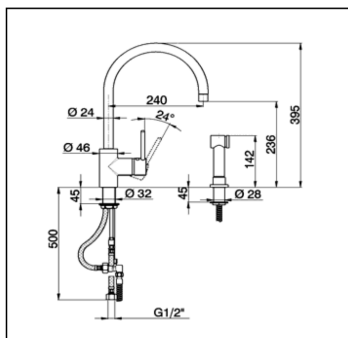

Single lever sink mixer with pull out handspray KITCHEN_LL004570

cisal

LL 00457

NR.	DESCRIZIONE DESCRIPTION BESCHREIBUNG DESCRIPTION	N.CODICE CODE NO. WERSKNR. NR.CODE	NR.	DESCRIZIONE DESCRIPTION BESCHREIBUNG DESCRIPTION	N.CODICE CODE NO. WERSKNR. NR.CODE	NR.	DESCRIZIONE DESCRIPTION BESCHREIBUNG DESCRIPTION	N.CODICE CODE NO. WERSKNR. NR.CODE
1	Leva monocomando "LL" Lever "LL" Hebel "LL" Levier "LL"	ZZ944020	5-3	Anello per canna Ring for spout Ring fuer Auslauf Bague pour bec	ZZ941020	11	Racc.valv.monoc.lavel. Valve's connection for single lever sink mix Anschluss Ventil f.Spültischbatterie Raccord clapet mitigeur évier	ZZ943660
1-1	Grano punta piana inox M.6x6 Screw-stainless steel M.6x6 Madenschraube M.6x6 Vis speciale inox M.6x6	ZZ926450	5-4	Rondella antifrizione Dichtung fuer Huelse Washer for covering tube Joint pour bague couverture	ZZ941030	12	Flessibile 150cm Ø14 1/2"cn x M15x1 Flex 150 cm Ø14 1/2"CN x M15x1 Braueschlauch 150 cm Ø14 x M15x1 Flex 150 cm Ø14 1/2"cn x M15x1	ZZ927740
1-2	Placchetta per leva neutra Cap for lever Abdeckkappe f/Hebel Plaqueette levier	ZZ933470	5-5	O.R. 11 NBR 75 SH. O.R. 11 NBR 75 SH. O.R. 11 NBR 75 SH.	ZZ926900	13	Flessibile M.11x1 3/8" L.365 Flex M.11x1 3/8" L.365 Anschlusschlauch M.11x1 3/8" L.365 Flex M.11x1 3/8" L.365	ZZ928420
2	Copricartuccia monocomando Escutcheon cartridge Abdeckkappe Couvre-cartouche	ZZ933510	6	Vite M.6 Screw M.6 Schraube M.6 Vis M.6	ZZ941090	14	Peso piombo completo Lead weight Bleigewicht kpl Poids en plomb	ZZ927750
3	Calotta bloccaggio cartuccia Nut for mixing valve Mutter f/Kartusche Ecrou pour cartouche	ZZ933530	7	Placchetta per leva neutra Cap for lever Abdeckkappe f/Hebel Plaqueette levier	ZZ927110	15	Supporto doccia batteria bordo vasca "BA" Deck-mounted handshower support "BA" Brausehalter "BA" Support douche "BA"	ZZ934020
4	Cartuccia monocomando Mixing valve Kartusche Cartouche mitigeurs	ZZ931960	8	Set installazione monoc.doccia estraibile Installation set single lever Befestigungsset Set installation	ZZ928860	16	Capp.supp.doccia monoc.lavel. Escutcheon shower Abdeckkappe Rosace douche	ZZ943700
5	Canna alta Ø24 Interasse 240 Swinging spout 240 Ø24 Auslauf-Rohr-U-240 Ø24 Bec orientable 240 Ø24	ZZ944030	8-1	Guarnizione fibra 3/8" Gasket rubber 3/8" Fiberdichtung 3/8" Joint en fibre 3/8"	ZZ926960	17	Doccia estr.monoc.lavel. Handspray Herausziehbare Brause Douchette extr.évier	ZZ943710
5-1	Aeratore M.22x1 IA Cascade Mousseur M.22x1 IA Cascade Perlator M.22x1 IA Cascade Mousseur M.22x1 IA Cascade	ZZ932830	9	Valv.2 vie monoc.lavel. 2 way valve for single lever sink mixer 2 Wege Ventil f.Spültischbatterie Clapet 2 voies mitigeur évier	ZZ943650			
5-2	Cartuccia per aeratore M. 22x1 Cascade Mousseur cartridge M.22x1 Cascade Kart. f/Perlator M.22x1 Cascade Cartouche x mousseur M.22x1 Cascade	ZZ933390	10	Packings' set for single lever sink mixer Set Dichtungen f.Spültischbatterie Set joints mitigeur évier	ZZ943640			

LL004570