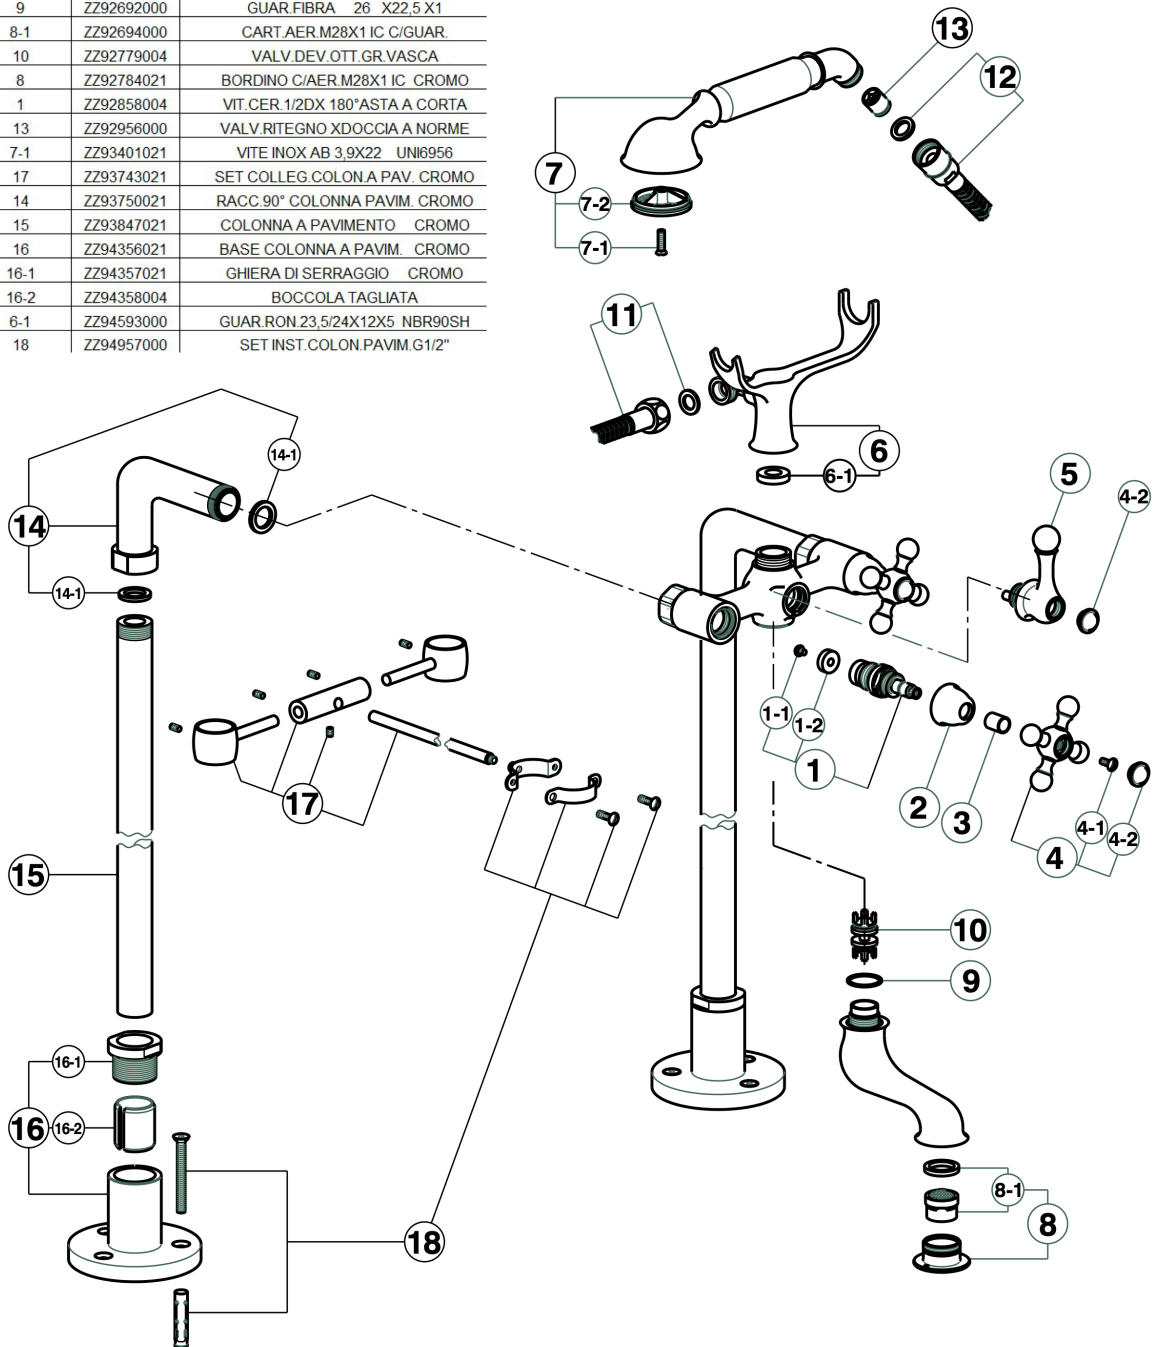

Bath mixer, with floor column connections ARCANA CERAMIC_AC004200

TABELLA RICAMBI AC 00420 0 21

NUMERO	CODICE	DESCRIZIONE
7	DS01411021	DOCCIA ARCANA CROMO
11/12	ZA00901021	FLX 150-14 1/2CNx1/2DA CROMO
1	ZZ90257021	DEVIAT.GR.VASCA A MONT CROMO
4	ZZ90307021	MAN.A C/VITE E PLACC. CROMO
7-2	ZZ90544000	DIFFUSORE DOC.NIR-A C/OR MONT
6	ZZ92188021	SUP.DOC.GR.VAS AR COMP. CROMO
4-1	ZZ92609000	VITE M 4,5X10 TB TC ZIGR
4-2	ZZ92617021	PLACC.A VITE MAN.A CROMO
3	ZZ92619021	TUB.COPRIASTA A H15,5 CROMO
2	ZZ92652021	CAPP.COPRIV.D32 H21 AC CROMO
14-1	ZZ92689000	GUAR.24 X16 X2,7 NBR90SH
9	ZZ92692000	GUAR.FIBRA 26 X22,5 X1
8-1	ZZ92694000	CART.AER.M28X1 IC C/GUAR.
10	ZZ92779004	VALV.DEV.OTT.GR.VASCA
8	ZZ92784021	BORDINO C/AER.M28X1 IC CROMO
1	ZZ92858004	VIT.CER.1/2DX 180°ASTA A CORTA
13	ZZ92956000	VALV.RITEGNO XD OCCIA A NORME
7-1	ZZ93401021	VITE INOX AB 3,9X22 UNI6956
17	ZZ93743021	SET COLLEG.COLON.A PAV. CROMO
14	ZZ93750021	RACC.90° COLONNA PAVIM. CROMO
15	ZZ93847021	COLONNA A PAVIMENTO CROMO
16	ZZ94356021	BASE COLONNA A PAVIM. CROMO
16-1	ZZ94357021	GHIERA DI SERRAGGIO CROMO
16-2	ZZ94358004	BOCCOLA TAGLIATA
6-1	ZZ94593000	GUAR.RON.23,5/24X12X5 NBR90SH
18	ZZ94957000	SET INST.COLON.PAVIM.G1/2"

AC004200

<https://en.cisal.it/bath-mixer-with-floor-column-connections-arcana-ceramic-ac004200>

2024-12-22