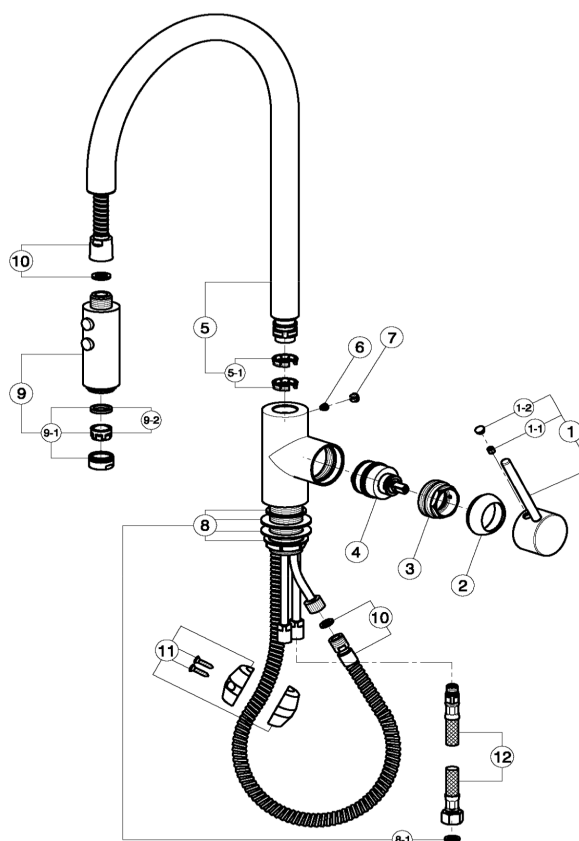

Single lever sink mixer with extrac.shower KITCHEN_LL000570

cisal

LL 00057

NR.	DESCRIZIONE DESCRIPTION BESCHREIBUNG DESCRIPTION	N.CODICE CODE NO. WERSKNR. NR.CODE	NR.	DESCRIZIONE DESCRIPTION BESCHREIBUNG DESCRIPTION	N.CODICE CODE NO. WERSKNR. NR.CODE	NR.	DESCRIZIONE DESCRIPTION BESCHREIBUNG DESCRIPTION	N.CODICE CODE NO. WERSKNR. NR.CODE
1	Leva monocomando "LL" Lever "LL" Hebel "LL" Levier "LL"	ZZ944020	5	Canna alta Ø28 interasse 260 Swinging spout 260 Ø28 Auslauf-Rohr-U-260 Ø28 Bec orientable 260 Ø28	ZZ944170	9	Doccia estr.monoc.lavel. Handspray Herausziehbare Brause Douchette extr.évier	ZZ944190
1-1	Grano punta piana inox M.6x6 Screw-stainless steel M.6x6 Madenschraube M.6x6 Vis speciale inox M.6x6	ZZ926450	5-1	Anello per canna Ring for spout Ring fuer Auslauf Bague pour bec	ZZ944180	9-1	Aeratore M.24x1 IA Mousseur M.24x1 IA Perlator M.24x1 IA Mousseur M.24x1 IA	ZZ928360
1-2	Placchetta per leva neutra Cap for lever Abdeckkappe f/Hebel Plaquette levier	ZZ933470	6	Vite M.6 Screw M.6 Schraube M.6 Vis M.6	ZZ941090	9-2	Cartuccia per aeratore M. 24x1 Mousseur cartridge M.24x1 Kart. f/Perlator M.24x1 Cartouche x mousseur M.24x1	ZZ926950
2	Copricartuccia monocomando Escutcheon cartridge Abdeckkappe Couvre-cartouche Calotta bloccaggio cartuccia	ZZ933510	7	Placchetta per leva neutra Cap for lever Abdeckkappe f/Hebel Plaquette levier	ZZ927110	10	Flex 175 cm Ø14 1/2"CN x M15x1 Flex 175 cm Ø14 1/2"CN x M15x1 Brauseschlauch 175 cm Ø14 x M15x1 Flex 175 cm Ø14 1/2"CN x M15x1	ZZ946830
3	Nut for mixing valve Mutter f/Kartusche Ecrou pour cartouche	ZZ933530	8	Set installazione monoc.doccia estraibile Installation set single lever Befestigungsset Set installation	ZZ928860	11	Peso piombo completo Lead weight Bleigewicht kpl Poids en plomb	ZZ927750
4	Cartuccia monocomando Mixing valve Kartusche Cartouche mitigeurs	ZZ931960	8-1	Guarnizione fibra 3/8" Gasket rubber 3/8" Fiberdichtung 3/8" Joint en fibre 3/8"	ZZ926960	12	Flessibile M.11x1 3/8" F L.365 Flex M.11x1 3/8" L.365 Anschlusschlauch M.11x1 3/8" L.365 Flex M.11x1 3/8" L.365	ZZ928420