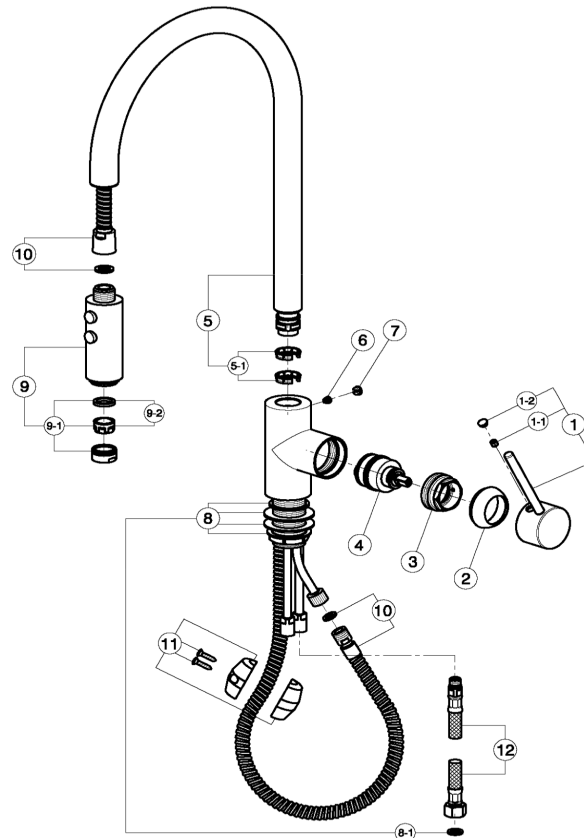

Single lever sink mixer with extrac.shower KITCHEN_LL000570

cisal

LL 00057

NR.	DESCRIZIONE DESCRIPTION BESCHREIBUNG DESCRIPTION	N.CODICE CODE NO. WERSKNR. NR.CODE	NR.	DESCRIZIONE DESCRIPTION BESCHREIBUNG DESCRIPTION	N.CODICE CODE NO. WERSKNR. NR.CODE	NR.	DESCRIZIONE DESCRIPTION BESCHREIBUNG DESCRIPTION	N.CODICE CODE NO. WERSKNR. NR.CODE
1	Leva monocomando "LL" Lever "LL" Hebel "LL" Levier "LL"	ZZ944020	5	Canna alta Ø28 interasse 260 Swinging spout 260 Ø28 Auslauf-Rohr-U-260 Ø28 Bec orientable 260 Ø28	ZZ944170	9	Doccia estr.monoc.lavel. Handspray Herausziehbare Brause Douchette extr.évier	ZZ944190
1-1	Grano punta piana inox M.6x6 Screw-stainless steel M.6x6 Madenschraube M.6x6 Vis speciale inox M.6x6	ZZ926450	5-1	Anello per canna Ring for spout Ring fuer Auslauf Bague pour bec	ZZ944180	9-1	Aeratore M.24x1 IA Mousseur M.24x1 IA Perlator M.24x1 IA Mousseur M.24x1 IA	ZZ928360
1-2	Placchetta per leva neutra Cap for lever Abdeckkappe f/Hebel Plaquette levier	ZZ933470	6	Vite M.6 Screw M.6 Schraube M.6 Vis M.6	ZZ941090	9-2	Cartuccia per aeratore M. 24x1 Mousseur cartridge M.24x1 Kart. f/Perlator M.24x1 Cartouche x mousseur M.24x1	ZZ926950
2	Copricartuccia monocomando Escutcheon cartridge Abdeckkappe Couvre-cartouche Calotta bloccaggio cartuccia	ZZ933510	7	Placchetta per leva neutra Cap for lever Abdeckkappe f/Hebel Plaquette levier	ZZ927110	10	Flex 175 cm Ø14 1/2"CN x M15x1 Flex 175 cm Ø14 1/2"CN x M15x1 Brauseschlauch 175 cm Ø14 x M15x1 Flex 175 cm Ø14 1/2"CN x M15x1	ZZ946830
3	Nut for mixing valve Mutter f/Kartusche Ecrou pour cartouche	ZZ933530	8	Set installazione monoc.doccia estraibile Installation set single lever Befestigungsset Set installation	ZZ928860	11	Peso piombo completo Lead weight Bleigewicht kpl Poids en plomb	ZZ927750
4	Cartuccia monocomando Mixing valve Kartusche Cartouche mitigeurs	ZZ931960	8-1	Guarnizione fibra 3/8" Gasket rubber 3/8" Fiberdichtung 3/8" Joint en fibre 3/8"	ZZ926960	12	Flessibile M.11x1 3/8" F L.365 Flex M.11x1 3/8" L.365 Anschlusschlauch M.11x1 3/8" L.365 Flex M.11x1 3/8" L.365	ZZ928420