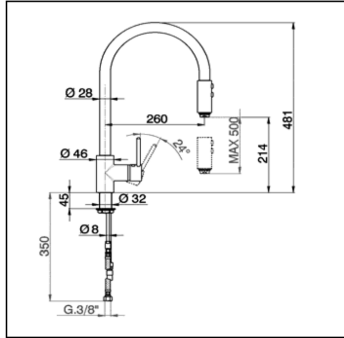

Single lever sink mixer with extrac.shower KITCHEN_LL000570

cisal

LL 00057

NR.	DESCRIZIONE DESCRIPTION BESCHREIBUNG DESCRIPTION	N.CODICE CODE NO. WERSKNR. NR.CODE	NR.	DESCRIZIONE DESCRIPTION BESCHREIBUNG DESCRIPTION	N.CODICE CODE NO. WERSKNR. NR.CODE	NR.	DESCRIZIONE DESCRIPTION BESCHREIBUNG DESCRIPTION	N.CODICE CODE NO. WERSKNR. NR.CODE
1	Leva monocomando "LL" Lever "LL" Hebel "LL" Levier "LL"	ZZ944020	5	Canna alta Ø28 interasse 260 Swinging spout 260 Ø28 Auslauf-Rohr-U-260 Ø28 Bec orientable 260 Ø28	ZZ944170	9	Doccia estr.monoc.lavel. Handspray Herausziehbare Brause Douchette extr.évier	ZZ944190
1-1	Grano punta piana inox M.6x6 Screw-stainless steel M.6x6 Madenschraube M.6x6 Vis speciale inox M.6x6	ZZ926450	5-1	Anello per canna Ring for spout Ring fuer Auslauf Bague pour bec	ZZ944180	9-1	Aeratore M.24x1 IA Mousseur M.24x1 IA Perlator M.24x1 IA Mousseur M.24x1 IA	ZZ928360
1-2	Placchetta per leva neutra Cap for lever Abdeckkappe f/Hebel Plaquette levier	ZZ933470	6	Vite M.6 Screw M.6 Schraube M.6 Vis M.6	ZZ941090	9-2	Cartuccia per aeratore M. 24x1 Mousseur cartridge M.24x1 Kart. f/Perlator M.24x1 Cartouche x mousseur M.24x1	ZZ926950
2	Copricartuccia monocomando Escutcheon cartridge Abdeckkappe Couvre-cartouche Calotta bloccaggio cartuccia	ZZ933510	7	Placchetta per leva neutra Cap for lever Abdeckkappe f/Hebel Plaquette levier	ZZ927110	10	Flex 175 cm Ø14 1/2"CN x M15x1 Flex 175 cm Ø14 1/2"CN x M15x1 Brauseschlauch 175 cm Ø14 x M15x1 Flex 175 cm Ø14 1/2"CN x M15x1	ZZ946830
3	Nut for mixing valve Mutter f/Kartusche Ecrou pour cartouche	ZZ933530	8	Set installazione monoc.doccia estraibile Installation set single lever Befestigungsset Set installation	ZZ928860	11	Peso piombo completo Lead weight Bleigewicht kpl Poids en plomb	ZZ927750
4	Cartuccia monocomando Mixing valve Kartusche Cartouche mitigeurs	ZZ931960	8-1	Guarnizione fibra 3/8" Gasket rubber 3/8" Fiberdichtung 3/8" Joint en fibre 3/8"	ZZ926960	12	Flessibile M.11x1 3/8" F L.365 Flex M.11x1 3/8" L.365 Anschlusschlauch M.11x1 3/8" L.365 Flex M.11x1 3/8" L.365	ZZ928420