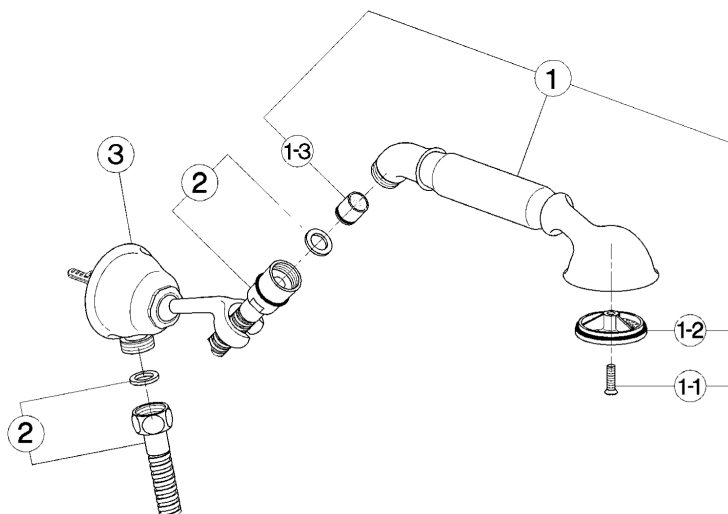

## Shower Set with elbow ARCANA COMPONENTS\_AR003040

MODEL **AR003040**

Shower Set with elbow, wall mounted swivel handshower holder, Arcana one spray handshower, Brass 120 cm flexible hose

## Shower Set with elbow ARCANA COMPONENTS\_AR003040

**cisal**

### AR 00304

- **Supporto duplex incasso**
- **Concealed swivel wall-bracket**
- **UP-Brauset**
- **Prise d'eau**

bar	PORTATA * FLOW RATE DURCHFLOSS DEBIT l/min.
0,5	7
1	10,5
2	16
3	21
4	25,5
5	29,5

\* senza resistenza silenziosa (uscita libera)  
without hydraulic resistance  
ohne Widerstand  
sans résistance hydraulique

NR.	DESCRIZIONE DESCRIPTION BESCHREIBUNG DESCRIPTION	N. CODICE CODE NO. WERKSNR. NR. CODE	NR.	DESCRIZIONE DESCRIPTION BESCHREIBUNG DESCRIPTION	N. CODICE CODE NO. WERKSNR. NR. CODE	NR.	DESCRIZIONE DESCRIPTION BESCHREIBUNG DESCRIPTION	N. CODICE CODE NO. WERKSNR. NR. CODE
1	Doccia per gruppo vasca "AR" Handshower "AR" Handbrause-WB "AR" Douchette "AR"	ZZ 90078 0	1	Supporto duplex incasso "AR" Hook handshower "AR" Wandhalter II "AR" Support - prise d'eau "AR"	ZZ 90153 0			
1-1	Vite di fissaggio diffusore per doccia in ottone Fixing screw for spray-kit handshower Befestigungsschraube f. Einsatz l.Br. in Messing Vis fixation diffuseur pour douchette en laiton	ZZ 92640 0						
1-2	Vite di fissaggio diffusore per doccia in ABS Fixing screw for spray-kit ABS handshower Befestigungsschraube f. Einsatz l.Brause in ABS Vis de fixation diffuseur pour douchette en ABS	ZZ 93401 0						
1-3	Diffusore doccia "AR" Spray-kit handshower "AR" Einsatz l.Brause "AR" Diffuseur douchette "AR"	ZZ 90544 0						
2	Valvola anti-ritorno Ø15 per doccia Back-flow valve Ø15 Durchflussverhinderer Ø15 Clapet anti-retour Ø15	ZZ 92956 0						
3	Flessibile 120 cm Ø14 1/2"x1/2" DA conico Flex 120 cm Ø14 1/2"x1/2" conic Brauseschlauch 120 cm Ø14 1/2"x1/2" Flex 120 cm Ø14 1/2"x1/2"	ZZ 92766 0						