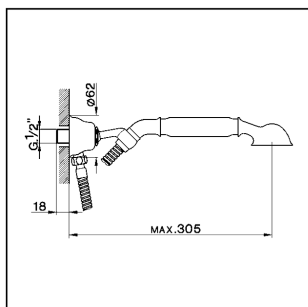

## Shower Set with elbow ARCANA COMPONENTS\_AR003040

MODEL **AR003040**

Shower Set with elbow, wall mounted swivel handshower holder, Arcana one spray handshower, Brass 120 cm flexible hose

### AR 00304

- **Supporto duplex incasso**
- **Concealed swivel wall-bracket**
- **UP-Brauset**
- **Prise d'eau**

bar	PORTATA * FLOW RATE DURCHFLOSS DEBIT l/min.
0,5	7
1	10,5
2	16
3	21
4	25,5
5	29,5

\* senza resistenza silenziosa (uscita libera)  
without hydraulic resistance  
ohne Widerstand  
sans résistance hydraulique