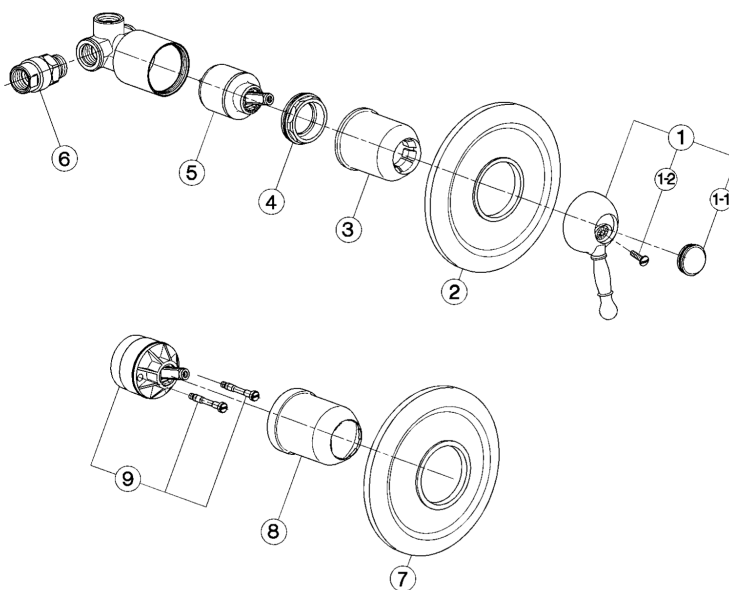

Exposed part for concealed S.L. shower valve ARCANA ROYAL_AY003000

cisal

AY 00300 (ZA 00230)

- Monocomando doccia incasso
- Single lever shower mixer
- UP-Brausebatterie 1/2"
- Mitigeur douche encastré

bar	PORTATA * FLOW RATE DURCHFLOSS DEBIT l/min.
0.5	6
1	9
2	12
3	14.5
4	16.5
5	18.5

NR.	DESCRIZIONE DESCRIPTION BESCHREIBUNG DESCRIPTION	N. CODICE CODE NO. WERKSNR. NR. CODE	NR.	DESCRIZIONE DESCRIPTION BESCHREIBUNG DESCRIPTION	N. CODICE CODE NO. WERKSNR. NR. CODE	NR.	DESCRIZIONE DESCRIPTION BESCHREIBUNG DESCRIPTION	N. CODICE CODE NO. WERKSNR. NR. CODE
1	Leva monocomando "AY" Lever "AY" Hebel "AY" Lever "AY"	ZZ 90370 0	5	Cartuccia monocomando piccola Mixing valve - small size Kartusche Cartouche mitigeurs	ZZ 92909 0			
1-1	Placchetta per leva "AY" Cap for lever "AY" Abdeckkappe 1/Hebel "AY" Plaquelette levier "AY"	ZZ 93048 0	6	Ricordo silenzioso per monoc. vasca incasso Silencer for conc. single lever bath mixer Schalldämpfer S-Anschluss Raccord silencieux	ZZ 92890 0			
1-2	Vite M.4,5x15 tb. tc. Screw M.4,5x15 Schraube M.4,5x15 Vis M.4,5x15	ZZ 92641 0	7	Plastra monocomando doccia incasso Plate single lever shower mixer Abdeckrossette UP - Brause Plaque - douche à encastrer	ZZ 92805 0			
2	Piastra monocomando doccia incasso Plate single lever shower mixer Abdeckrossette 1/UP Plaque - douche à encastrer	ZZ 92911 0	8	Copricartuccia monocomando incasso Escutcheon concealed mixer Abdeckkappe 1/UP-EHM Couvre-cartouche mitigeur encastré	ZZ 92705 0			
3	Copricartuccia monocomando incasso Escutcheon concealed mixer Abdeckkappe 1/UP-EHM Couvre-cartouche mitigeur encastré	ZZ 92720 0	9	Cartuccia monocomando con viti e adattatore Mixing valve Kartusche Cartouche mitigeurs	ZZ 90746 0			
4	Calotta bloccaggio cartuccia piccola Nut for mixing valve-small Mutter 1/Kartusche Ecrou pour cartouche	ZZ 92603 0						