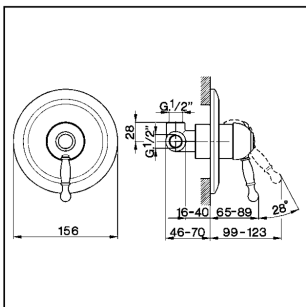

Exposed part for concealed S.L. shower valve ARCANA ROYAL_AY003000

cisal

AY 00300 (ZA 00230)

- Monocomando doccia incasso
- Single lever shower mixer
- UP-Brausebatterie 1/2"
- Mitigeur douche encastré

bar	PORTATA * FLOW RATE DURCHFLOSS DEBIT l/min.
0.5	6
1	9
2	12
3	14.5
4	16.5
5	18.5

NR.	DESCRIZIONE DESCRIPTION BESCHREIBUNG DESCRIPTION	N. CODICE CODE NO. WERKSNR. NR. CODE	NR.	DESCRIZIONE DESCRIPTION BESCHREIBUNG DESCRIPTION	N. CODICE CODE NO. WERKSNR. NR. CODE	NR.	DESCRIZIONE DESCRIPTION BESCHREIBUNG DESCRIPTION	N. CODICE CODE NO. WERKSNR. NR. CODE
1	Leva monocomando "AY" Lever "AY" Hebel "AY" Lever "AY"	ZZ 90370 0	5	Cartuccia monocomando piccola Mixing valve - small size Kartusche Cartouche mitigeurs	ZZ 92909 0			
1-1	Placchetta per leva "AY" Cap for lever "AY" Abdeckkappe 1/Hebel "AY" Plaquelette levier "AY"	ZZ 93048 0	6	Ricordo silenzioso per monoc. vasca incasso Silencer for conc. single lever bath mixer Schalldämpfer S-Anschluss Raccord silencieux	ZZ 92890 0			
1-2	Vite M.4,5x15 tb. tc. Screw M.4,5x15 Schraube M.4,5x15 Vis M.4,5x15	ZZ 92641 0	7	Plastra monocomando doccia incasso Plate single lever shower mixer Abdeckrossette UP - Brause Plaque - douche à encastrer	ZZ 92805 0			
2	Piastra monocomando doccia incasso Plate single lever shower mixer Abdeckrossette 1/UP Plaque - douche à encastrer	ZZ 92911 0	8	Copricartuccia monocomando incasso Escutcheon concealed mixer Abdeckkappe 1/UP-EHM Couvre-cartouche mitigeur encastré	ZZ 92705 0			
3	Copricartuccia monocomando incasso Escutcheon concealed mixer Abdeckkappe 1/UP-EHM Couvre-cartouche mitigeur encastré	ZZ 92720 0	9	Cartuccia monocomando con viti e adattatore Mixing valve Kartusche Cartouche mitigeurs	ZZ 90746 0			
4	Calotta bloccaggio cartuccia piccola Nut for mixing valve-small Mutter 1/Kartusche Ecrou pour cartouche	ZZ 92603 0						