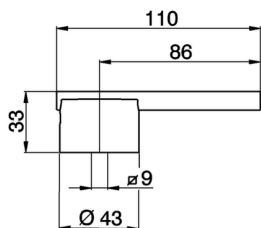

2026-06-10