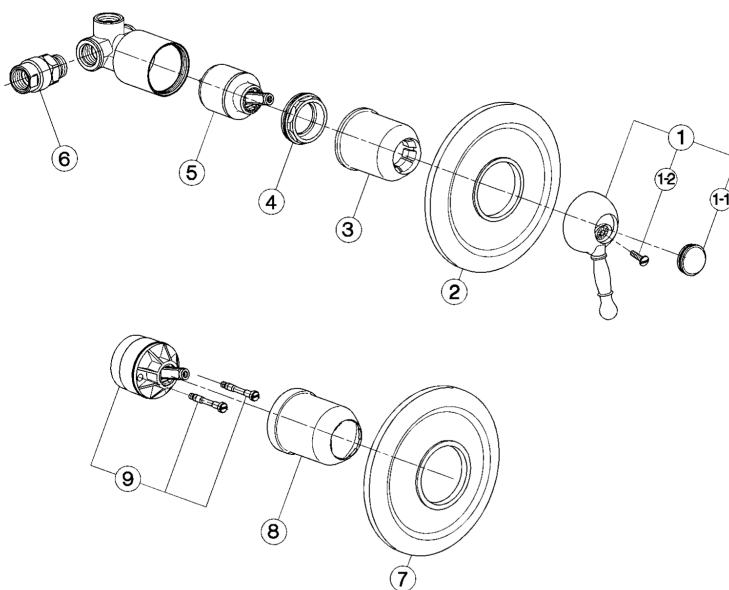

Exposed part for concealed S.L. shower valve ARCANA ROYAL_AY003000

cisal

AY 00300 (ZA 00230)

- Monocomando doccia incasso
- Single lever shower mixer
- UP-Brausebatterie 1/2"
- Mitigeur douche encastré

bar	PORTATA * FLOW RATE DURCHFLOSS DEBIT l/min.
0.5	6
1	9
2	12
3	14.5
4	16.5
5	18.5

NR.	DESCRIZIONE DESCRIPTION BESCHREIBUNG DESCRIPTION	N. CODICE CODE NO. WERKSNR. NR. CODE	NR.	DESCRIZIONE DESCRIPTION BESCHREIBUNG DESCRIPTION	N. CODICE CODE NO. WERKSNR. NR. CODE	NR.	DESCRIZIONE DESCRIPTION BESCHREIBUNG DESCRIPTION	N. CODICE CODE NO. WERKSNR. NR. CODE
1	Leva monocomando "AY" Lever "AY" Hebel "AY" Lever "AY"	ZZ 90370 0	5	Cartuccia monocomando piccola Mixing valve - small size Kartusche Cartouche mitigeurs	ZZ 92909 0			
1-1	Placchetta per leva "AY" Cap for lever "AY" Abdeckkappe 1/Hebel "AY" Plaquelette levier "AY"	ZZ 93048 0	6	Ricordo silenzioso per monoc. vasca incasso Silencer for conc. single lever bath mixer Schalldämpfer S-Anschluss Raccord silencieux	ZZ 92890 0			
1-2	Vite M.4,5x15 tb. tc. Screw M.4,5x15 Schraube M.4,5x15 Vis M.4,5x15	ZZ 92641 0	7	Plastra monocomando doccia incasso Plate single lever shower mixer Abdeckrossette UP - Brause Plaque - douche à encastrer	ZZ 92805 0			
2	Plastra monocomando doccia incasso Plate single lever shower mixer Abdeckrossette 1/UP Plaque - douche à encastrer	ZZ 92911 0	8	Copricartuccia monocomando incasso Escutcheon concealed mixer Abdeckkappe 1/UP-EHM Couvre-cartouche mitigeur encastré	ZZ 92705 0			
3	Copricartuccia monocomando incasso Escutcheon concealed mixer Abdeckkappe 1/UP-EHM Couvre-cartouche mitigeur encastré	ZZ 92720 0	9	Cartuccia monocomando con viti e adattatore Mixing valve Kartusche Cartouche mitigeurs	ZZ 90746 0			
4	Calotta bloccaggio cartuccia piccola Nut for mixing valve-small Mutter 1/Kartusche Ecrou pour cartouche	ZZ 92603 0						