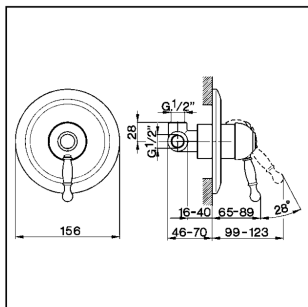

Exposed part for concealed S.L. shower valve ARCANA ROYAL_AY003000

cisal

AY 00300 (ZA 00230)

- Monocomando doccia incasso
- Single lever shower mixer
- UP-Brausebatterie 1/2"
- Mitigeur douche encastré

bar	PORTATA * FLOW RATE DURCHFLOSS DEBIT l/min.
0.5	6
1	9
2	12
3	14.5
4	16.5
5	18.5

NR.	DESCRIZIONE DESCRIPTION BESCHREIBUNG DESCRIPTION	N. CODICE CODE NO. WERKSNR. NR. CODE	NR.	DESCRIZIONE DESCRIPTION BESCHREIBUNG DESCRIPTION	N. CODICE CODE NO. WERKSNR. NR. CODE	NR.	DESCRIZIONE DESCRIPTION BESCHREIBUNG DESCRIPTION	N. CODICE CODE NO. WERKSNR. NR. CODE
1	Leva monocomando "AY" Lever "AY" Hebel "AY" Lever "AY"	ZZ 90370 0	5	Cartuccia monocomando piccola Mixing valve - small size Kartusche Cartouche mitigeurs	ZZ 92909 0			
1-1	Placchetta per leva "AY" Cap for lever "AY" Abdeckkappe 1/Hebel "AY" Plaquelette levier "AY"	ZZ 93048 0	6	Ricordo silenzioso per monoc. vasca incasso Silencer for conc. single lever bath mixer Schalldämpfer S-Anschluss Raccord silencieux	ZZ 92890 0			
1-2	Vite M.4,5x15 tb. tc. Screw M.4,5x15 Schraube M.4,5x15 Vis M.4,5x15	ZZ 92641 0	7	Plastra monocomando doccia incasso Plate single lever shower mixer Abdeckrossette UP - Brause Plaque - douche à encastrer	ZZ 92805 0			
2	Plastra monocomando doccia incasso Plate single lever shower mixer Abdeckrossette 1/UP Plaque - douche à encastrer	ZZ 92911 0	8	Copricartuccia monocomando incasso Escutcheon concealed mixer Abdeckkappe 1/UP-EHM Couvre-cartouche mitigeur encastré	ZZ 92705 0			
3	Copricartuccia monocomando incasso Escutcheon concealed mixer Abdeckkappe 1/UP-EHM Couvre-cartouche mitigeur encastré	ZZ 92720 0	9	Cartuccia monocomando con viti e adattatore Mixing valve Kartusche Cartouche mitigeurs	ZZ 90746 0			
4	Calotta bloccaggio cartuccia piccola Nut for mixing valve-small Mutter 1/Kartusche Ecrou pour cartouche	ZZ 92603 0						