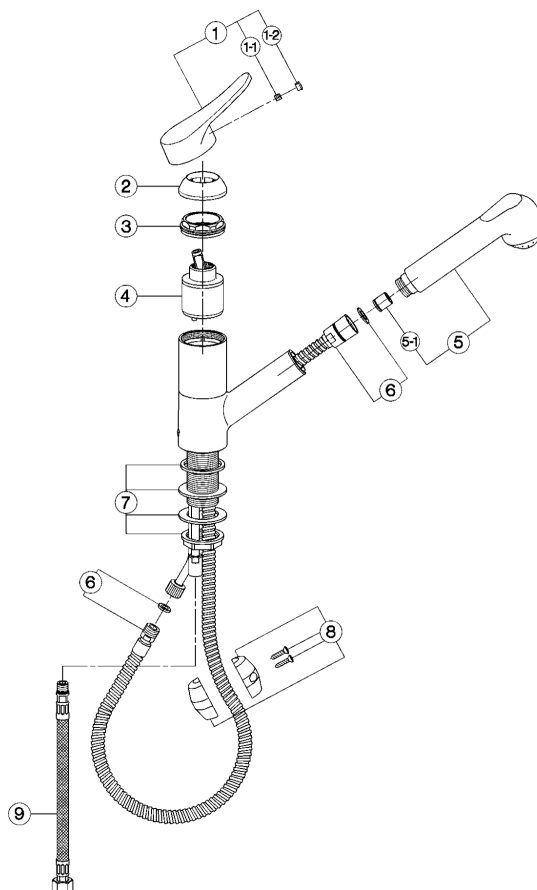

bar	PORTATA GETTO AERATO * AIRSPRAY FLOW RATE DURCHFLOSS LUFTSTRAHL DEBIT JET MOUSSANT l/min.	PORTATA GETTO A PIOGGIA RAINSPRAY FLOW RATE DURCHFLOSS REGENSTRAHL DEBIT JET PLUIE l/min.
0.5	4.5	4
1	6.5	6
2	10	9
3	12	11
4	14	13.5
5	16	15

* con resistenza silenziosa della classe di portata B (25.2 l/min. a 3 bar)
with hydraulic resistance of flow rate class B (25.2 l/min. at 3 bar)
mit geräuscharmen Widerstand der Durchflussklasse B (25.2 l/min. bei 3 bar)
avec aérateur classe B (25.2 l/min. à 3 bar)

NR.	DESCRIZIONE DESCRIPTION BESCHREIBUNG DESCRIPTION	N. CODICE CODE NO. WERKSNR. NR. CODE	NR.	DESCRIZIONE DESCRIPTION BESCHREIBUNG DESCRIPTION	N. CODICE CODE NO. WERKSNR. NR. CODE	NR.	DESCRIZIONE DESCRIPTION BESCHREIBUNG DESCRIPTION	N. CODICE CODE NO. WERKSNR. NR. CODE
1	Leva monocomando "FU" Lever "FU" Hebel "FU" Lever "FU"	ZZ 92910 0	5	Doccia estraibile per monocomando Handspray Herausziehbare Brause Douchette extr.mitigeur	ZZ 92969 0			
1-1	Grano punta piana inox M.6x6 Screw-stainless steel M.6x6 Mädenschraube M.6x6 Vis speciale inox M.6x6	ZZ 92645 0	5-1	Valvola anti-ritorno Ø14 per doccia Back-flow valve Ø14 Durchflussverhinderer Ø14 Clapet anti-retour Ø14	ZZ 92957 0			
1-2	Placchetta per leva Cap for lever Abdeckkappe / Hebel Plaquette levier	ZZ 92710 0	6	Flessibile 150 cm Ø14 1/2" cn x M.15x1 Flex 150 cm Ø14 1/2" CN x M.15x1 Brausschlauch 150 cm Ø14 1/2" x M.15x1 Flex 150 cm Ø14 1/2" cn x M.15x1	ZZ 92774 0			
2	Copricartuccia con ideogrammi Escalicheon cartridge with ideogram Abdeckkappe mit Ideogramm Couver-cartouche avec ideogramme	ZZ 92716 0	7	Set installazione monoc.doccia estraibile Installation set single lever Befestigungssatz Set installation	ZZ 92886 0			
3	Calotta bloccaggio cartuccia piccola Nut for mixing valve-small Mutter UKartusche Ecrou pour cartouche	ZZ 92603 0	8	Peso piombo completo Lead weight Bleigewicht kpl Poids en plomb	ZZ 92775 0			
4	Cartuccia monocomando piccola Mixing valve - small size Kartusche Cartouche mitigeurs	ZZ 92909 0	9	Flessibile M.11x1 3/8" F L.365 Flex M.11x1 3/8" L.365 Anschlusschlauch M.11x1 3/8" L.365 Flex M.11x1 3/8" L.365	ZZ 92842 0			

FU.15

FU002570

<https://en.cisal.it/single-lever-sink-mixer-with-extrac-shower-kitchen-fu002570>

2024-12-22