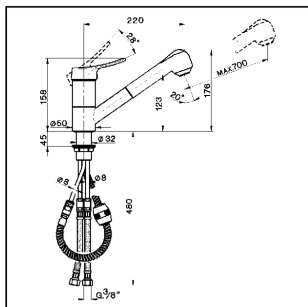

Single lever sink mixer with extrac.shower KITCHEN_FU002570

cisal

FU 00257

- Monocomando livello
- Single lever sink mixer
- Einhand-Spültischbatterie
- Mitigeur évier